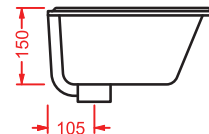

GEA 90

GEL002 GEA 90

lavabo sottopiano 90
under-countertop washbasin 90