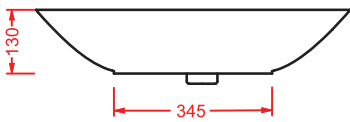

PTL001 PLETTRO

lavabo appoggio 60
countertop washbasin 60