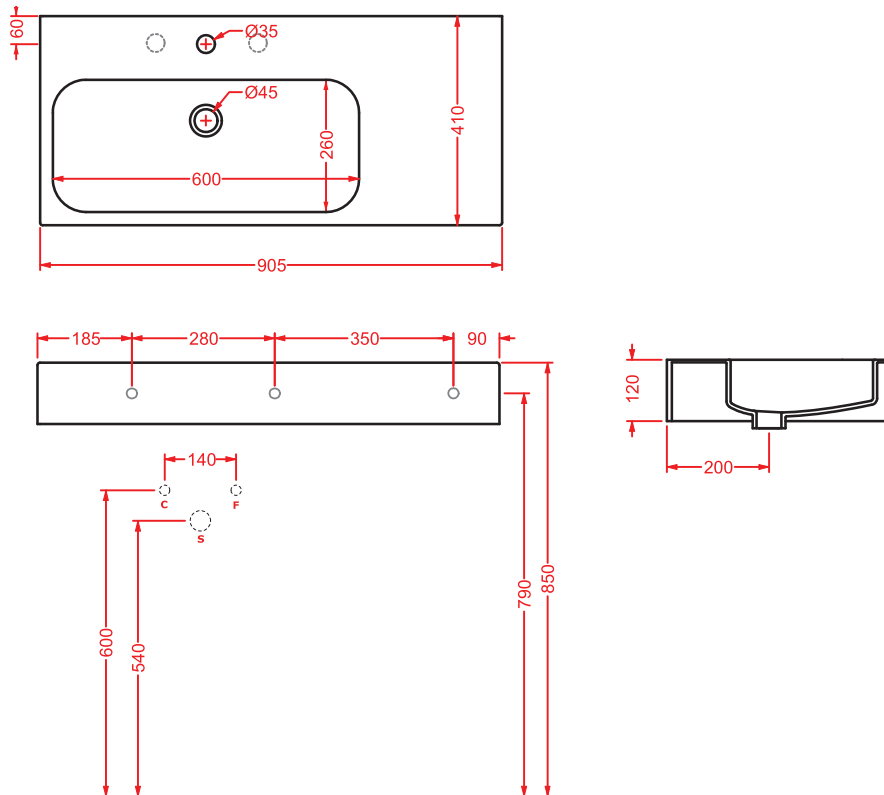

BKL002 BLOCK

lavabo sospeso/appoggio 90
wall-hung/countertop washbasin 90