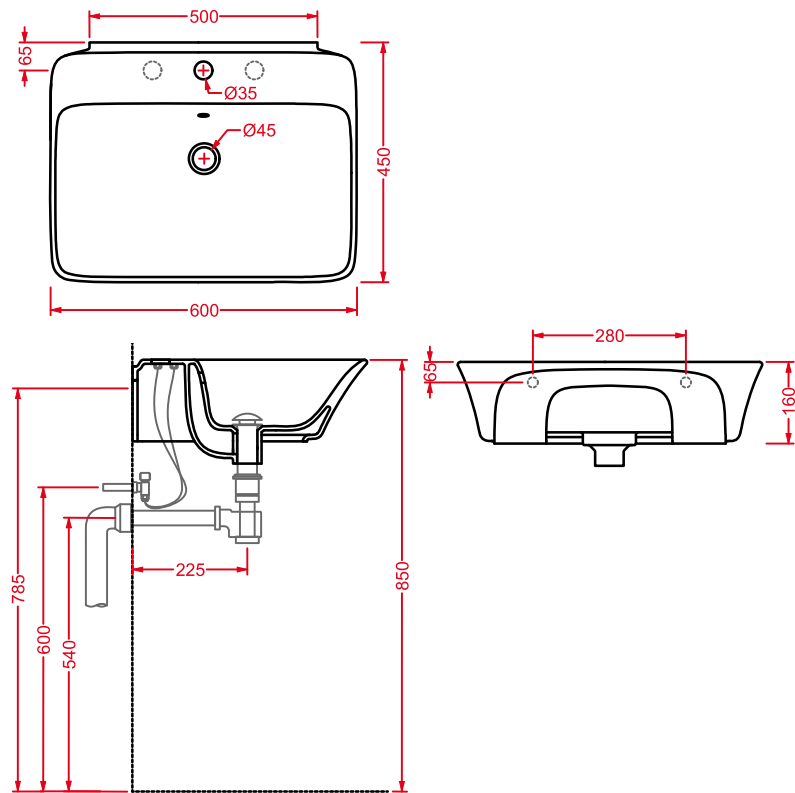

CWL002 COW

lavabo sospeso/appoggio 60
wall-hung/countertop washbasin 60