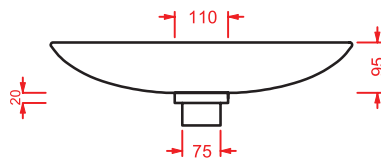

LFL001 LA FONTANA PIATTO 60

piatto in ceramica 60
ceramic basin 60