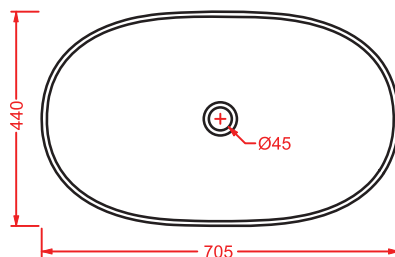

LCL002 LA CIOTOLA 70
lavabo appoggio 70
countertop washbasin 70