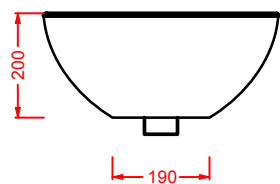

LA CIOTOLA/OVERVIEW

LA CIOTOLA 46 | Ø 46

colore	codice	kg	pz. pallet Italia	pz. pallet Export	euro
○	LCL001 01; 00	10	16	28	

lavabo appoggio

countertop washbasin

LA CIOTOLA 70 | 70 x 44

colore	codice	kg	pz. pallet Italia	pz. pallet Export	euro
○	LCL002 01; 00	10	16	28	

lavabo appoggio

countertop washbasin

LCL001 LA CIOTOLA 46
lavabo appoggio 46
countertop washbasin 46

LCL002 LA CIOTOLA 70
lavabo appoggio 70
countertop washbasin 70