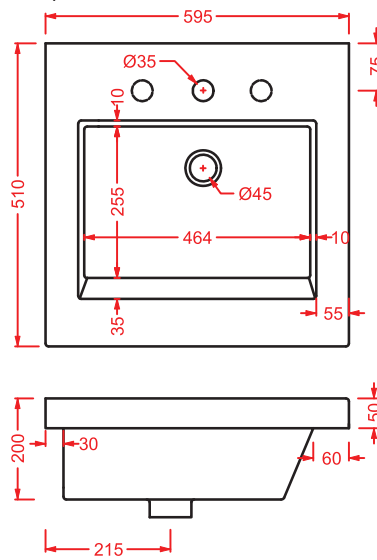

GAP 60

GPL006 GAP 60
consolle incasso 59,5
drop in consolle 59,5