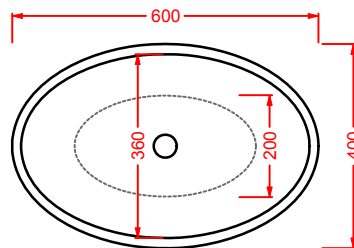

TOL002 TAO

lavabo appoggio 60
countertop washbasin 60