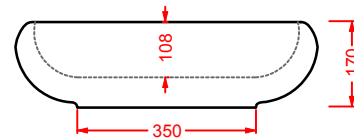

TOL002 TAO

lavabo appoggio 60
countertop washbasin 60