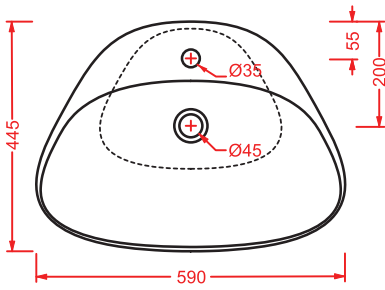

PTL002 PLETTRO QUADRO

lavabo appoggio 59
countertop washbasin 59