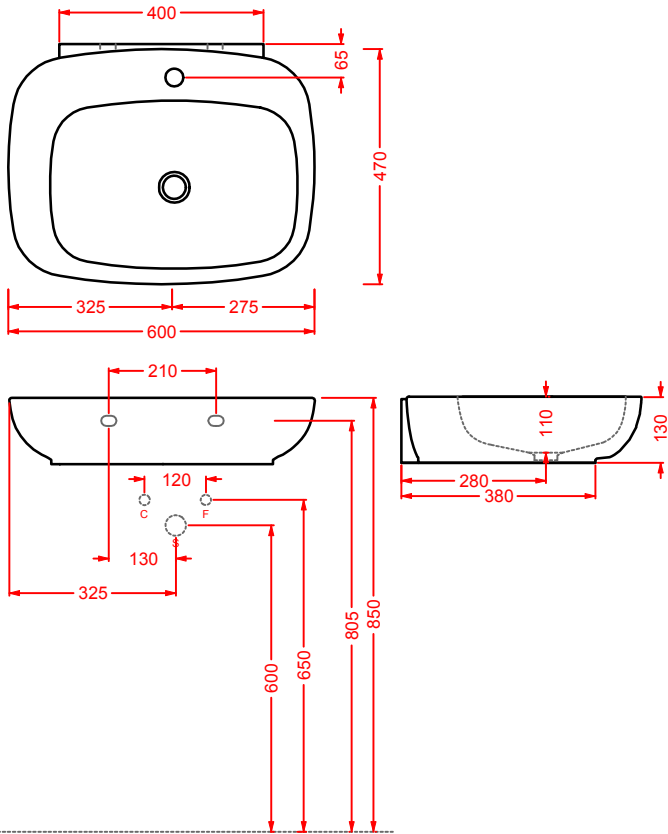

DAL001 DIAL

lavabo sospeso/appoggio 60
wall-hung/countertop washbasin 60