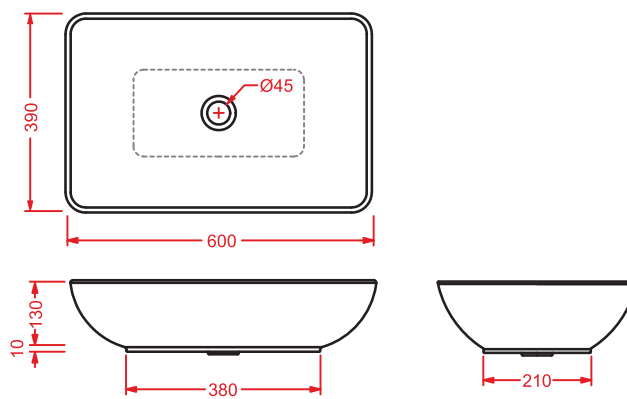

TAI | 60 x 39

colore   codice   kg   pz. pallet Italia   pz. pallet Export   euro

○ **TAL001 01; 00**   12   18   36

lavabo appoggio

countertop washbasin