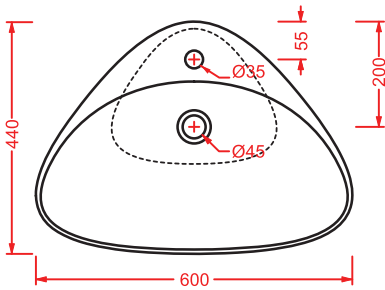

PTL001 PLETTRO

lavabo appoggio 60
countertop washbasin 60