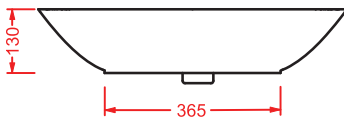

PTL002 PLETTRO QUADRO

lavabo appoggio 59
countertop washbasin 59