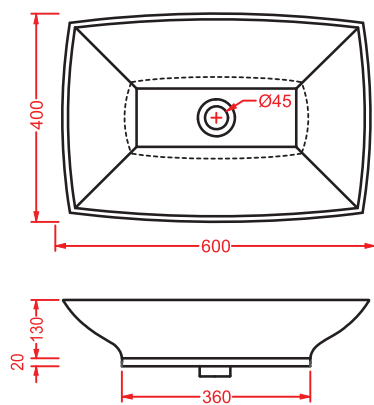

# JAZZ

*Designed by Meneghello Paoelli Associati*

JZL002  
60 x 40

WASHBASINS - JAZZ

**JAZZ | 60 x 40**

lavabo appoggio

countertop washbasin

colore	codice	kg	pz. pallet Italia	pz. pallet Export	euro
○	<b>JZL002 01;00</b>	9	20	40	
●	<b>JZL002 03;00</b>	9	20	40	
◎	<b>JZL002 05;00</b>	9	20	40	