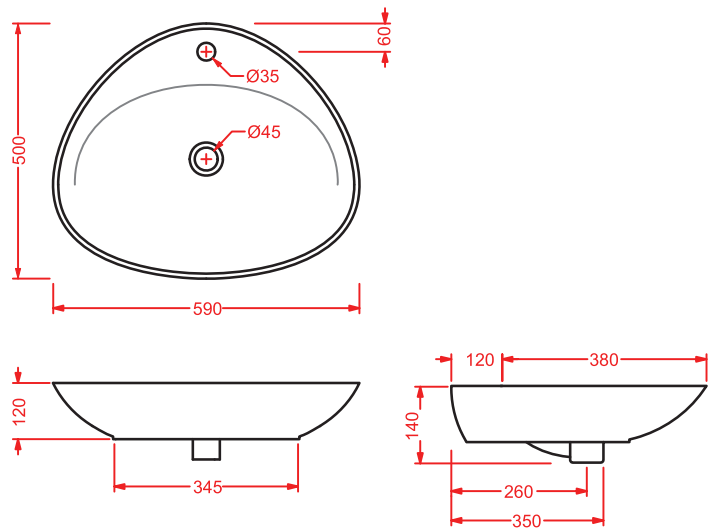

<b>BSL001 01; 00</b>	10	16	26	
----------------------	----	----	----	--

lavabo appoggio + kit di fissaggio

countertop washbasin + fitting system  
kit