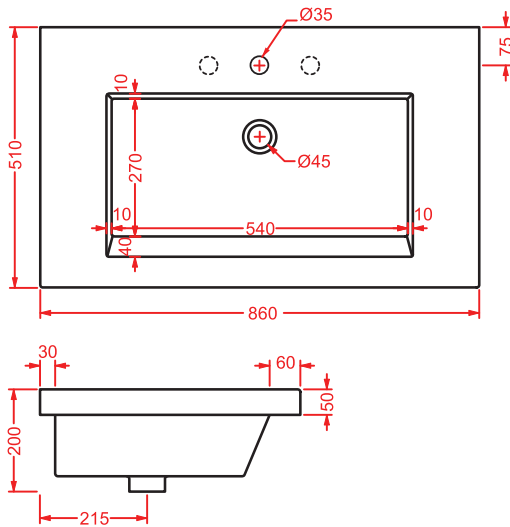

GAP 86

GPL003 GAP 86
consolle incasso 86
drop in consolle 86