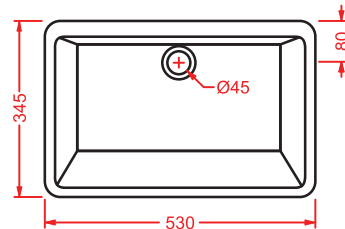

GEA

GEL001 GEA

lavabo sottopiano 53
under-countertop washbasin 53