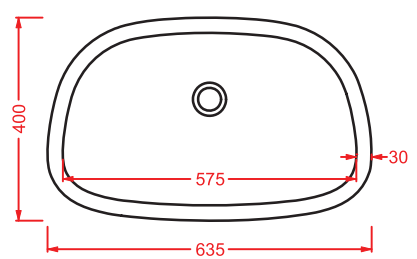

PTL004 PLETTRO INCASSO

lavabo incasso 63
drop in washbasin 63