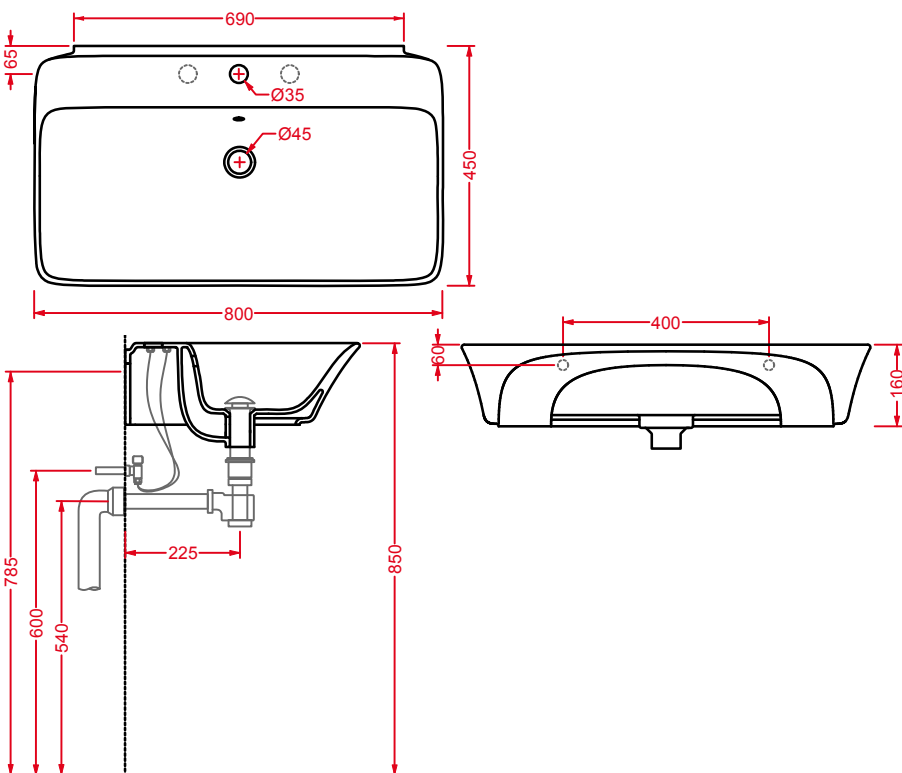

CWL003 COW

lavabo sospeso/appoggio 80
wall-hung/countertop washbasin 80