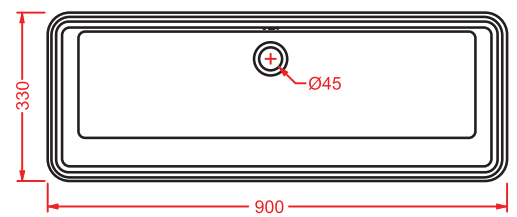

GEA 90

GEL002 GEA 90

lavabo sottopiano 90
under-countertop washbasin 90