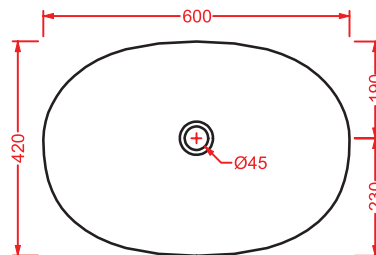

LFL001 LA FONTANA PIATTO 60

piatto in ceramica 60
ceramic basin 60