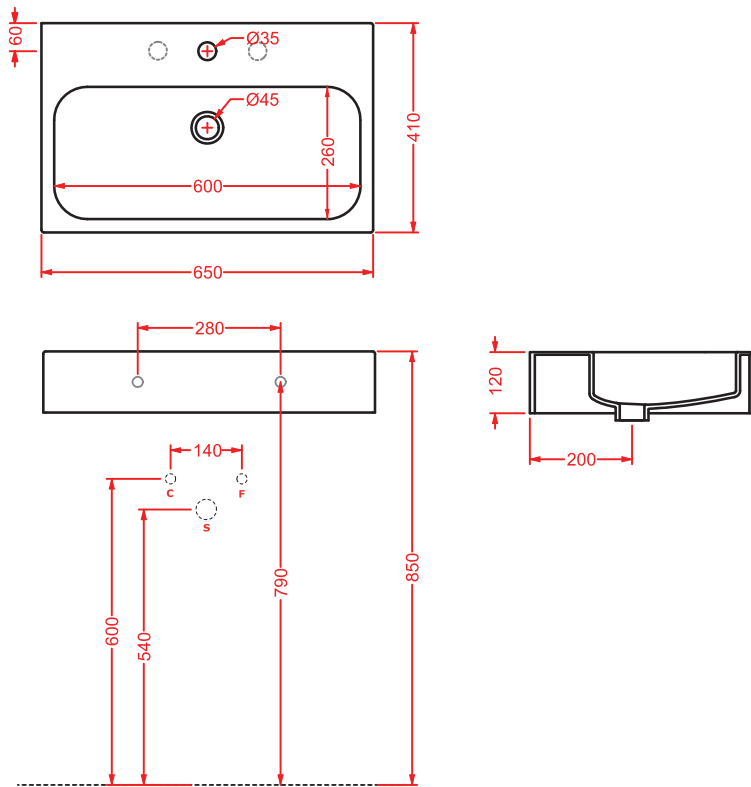

BKL001 BLOCK

lavabo sospeso/appoggio 65
wall-hung/countertop washbasin 65