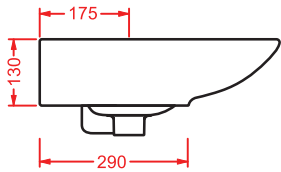

FUORI 3

TFL004 FUORI 3

lavabo appoggio 63
countertop washbasin 63