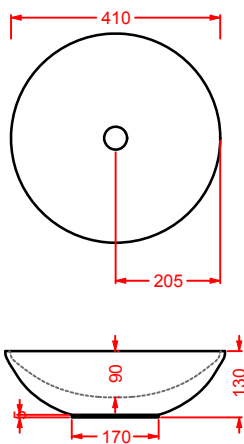

POLIS | Ø 41

lavabo appoggio

countertop washbasin

colore	codice	kg	pz. pallet Italia	pz. pallet Export	euro

○	PSL001 01;00	5	34	60	

●	PSL001 03;00	5	34	60