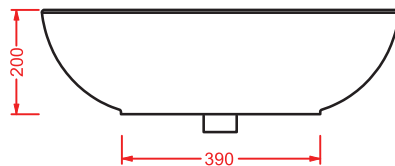

LA CIOTOLA/OVERVIEW

LA CIOTOLA 46 | Ø 46

colore	codice	kg	pz. pallet Italia	pz. pallet Export	euro
○	LCL001 01; 00	10	16	28	

lavabo appoggio

countertop washbasin

LA CIOTOLA 70 | 70 x 44

colore	codice	kg	pz. pallet Italia	pz. pallet Export	euro
○	LCL002 01; 00	10	16	28	

lavabo appoggio

countertop washbasin

LCL001 LA CIOTOLA 46
lavabo appoggio 46
countertop washbasin 46

LCL002 LA CIOTOLA 70
lavabo appoggio 70
countertop washbasin 70