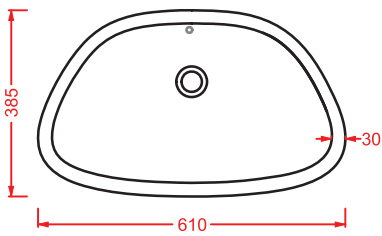

**PTL002 PLETTRO QUADRO**

lavabo appoggio 59  
countertop washbasin 59

**PTL004 PLETTRO INCASSO**

lavabo incasso 63  
drop in washbasin 63

**PTL003 PLETTRO SOTTOPIANO**

lavabo sottopiano 61  
under-countertop washbasin 61

# LA CIOTOLA

*Designed by Meneghello Paoelli Associati*

LCL001  
Ø 46

WASHBASINS - LA CIOTOLA

**LCL002**  
70 x 44