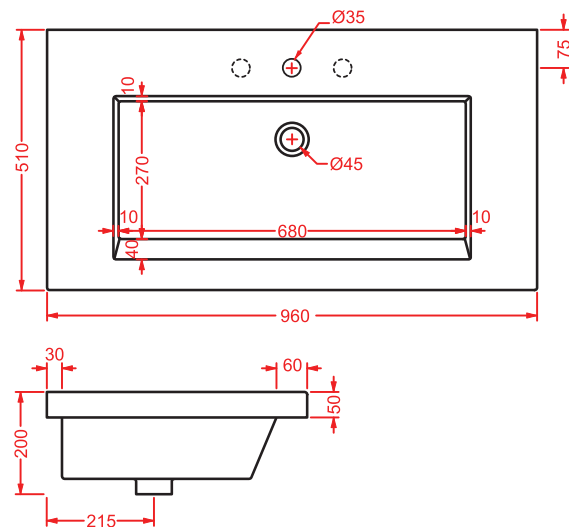

GAP 96

GPL004 GAP 96
consolle incasso 96
drop in consolle 96