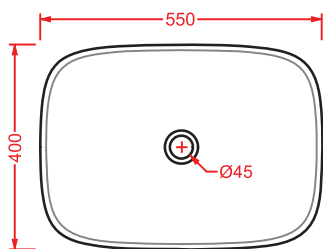

LFL006 LA FONTANA PIATTO 55

piatto in ceramica 55
ceramic basin 55