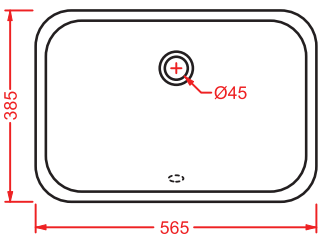

NETTUNO

NTL001 NETTUNO

lavabo sottopiano 56
under-countertop washbasin 56