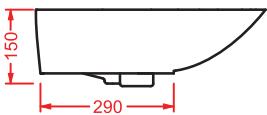

PTL001 PLETTRO

lavabo appoggio 60
countertop washbasin 60