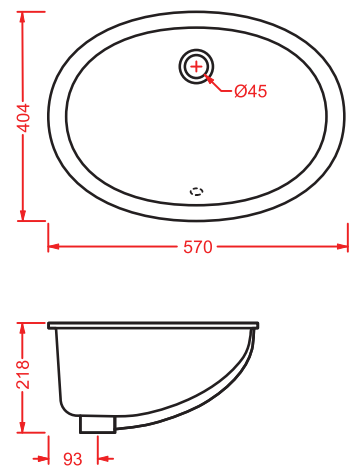

## DIANA

DIL001 DIANA

lavabo sottopiano 57

under-countertop washbasin 57