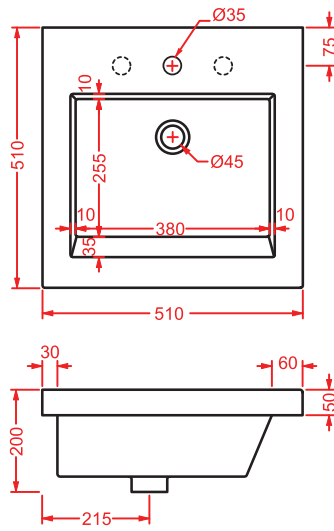

GAP 51

GPL005 GAP 51
consolle incasso 51
drop in consolle 51