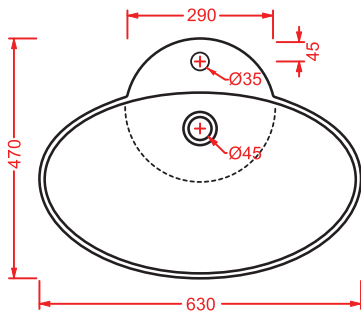

FUORI 3

TFL004 FUORI 3

lavabo appoggio 63
countertop washbasin 63