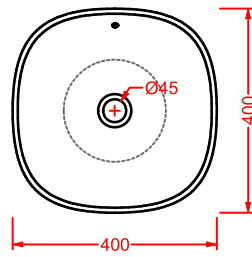

NF | 40 x 40

colore   codice   kg   pz. pallet Italia   pz. pallet Export   euro

○ **NFL001 01; 00**   9   20   40

lavabo appoggio

countertop washbasin