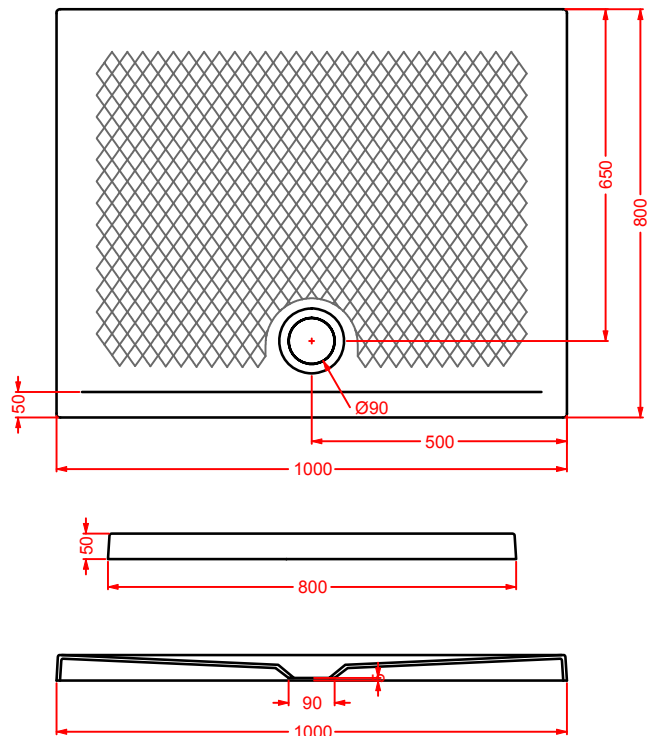

TEXTURE

piletta sifonata da 90 per piatti doccia

drain 90 for shower tray

ACA002	0,3	-	-	
---------------	-----	---	---	--

PDQ008 TEXTURE

piatto doccia quadrato h 5,5 90 x 90
squared shower tray h 5,5 90 x 90

LATO NON SMALTATO / UNGLAZED SIDE

**PDR017 TEXTURE**

piatto doccia rettangolare h 5,5 72 x 90
rectangular shower tray h 5,5 72 x 90

LATO NON SMALTATO / UNGLAZED SIDE

**PDR018 TEXTURE**

piatto doccia rettangolare h 5,5 70 x 100
rectangular shower tray h 5,5 72 x 90

LATO NON SMALTATO / UNGLAZED SIDE

**PDR019 TEXTURE**

piatto doccia rettangolare h 5,5 80 x 100
rectangular shower tray h 5,5 80 x 100

LATO NON SMALTATO / UNGLAZED SIDE

PDR020 TEXTURE

piatto doccia rettangolare h 5,5 70 x 120
rectuangular shower tray h 5,5 70 x 120

LATO NON SMALTATO / UNGLAZED SIDE

PDR021 TEXTURE

piatto doccia rettangolare h 5,5 80 x 120
rectuangular shower tray h 5,5 80 x 120

LATO NON SMALTATO / UNGLAZED SIDE

PDR022 TEXTURE

piatto doccia rettangolare h 5,5 80 x 140
rectuangular shower tray h 5,5 80 x 140