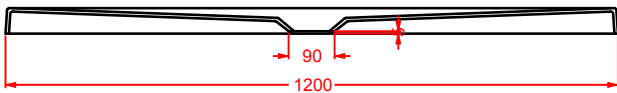

LATO NON SMALTATO / UNGLAZED SIDE

**PDR017 TEXTURE**

piatto doccia rettangolare h 5,5 72 x 90
rectangular shower tray h 5,5 72 x 90

LATO NON SMALTATO / UNGLAZED SIDE

**PDR018 TEXTURE**

piatto doccia rettangolare h 5,5 70 x 100
rectangular shower tray h 5,5 72 x 90

LATO NON SMALTATO / UNGLAZED SIDE

**PDR019 TEXTURE**

piatto doccia rettangolare h 5,5 80 x 100
rectangular shower tray h 5,5 80 x 100

LATO NON SMALTATO / UNGLAZED SIDE

PDR020 TEXTURE

piatto doccia rettangolare h 5,5 70 x 120
rectuangular shower tray h 5,5 70 x 120

LATO NON SMALTATO / UNGLAZED SIDE

PDR021 TEXTURE

piatto doccia rettangolare h 5,5 80 x 120
rectuangular shower tray h 5,5 80 x 120

LATO NON SMALTATO / UNGLAZED SIDE

PDR022 TEXTURE

piatto doccia rettangolare h 5,5 80 x 140
rectuangular shower tray h 5,5 80 x 140