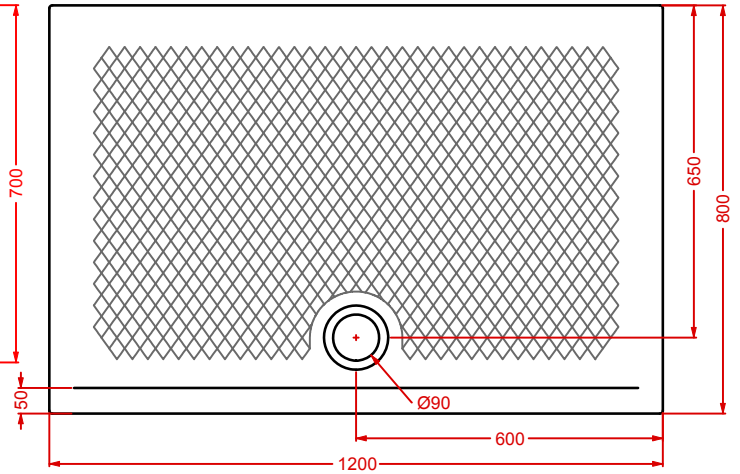

LATO NON SMALTATO / UNGLAZED SIDE

**PDR017 TEXTURE**

piatto doccia rettangolare h 5,5 72 x 90
rectangular shower tray h 5,5 72 x 90

LATO NON SMALTATO / UNGLAZED SIDE

**PDR018 TEXTURE**

piatto doccia rettangolare h 5,5 70 x 100
rectangular shower tray h 5,5 72 x 90

LATO NON SMALTATO / UNGLAZED SIDE

**PDR019 TEXTURE**

piatto doccia rettangolare h 5,5 80 x 100
rectangular shower tray h 5,5 80 x 100

LATO NON SMALTATO / UNGLAZED SIDE

PDR020 TEXTURE

piatto doccia rettangolare h 5,5 70 x 120
rectuangular shower tray h 5,5 70 x 120

LATO NON SMALTATO / UNGLAZED SIDE

PDR021 TEXTURE

piatto doccia rettangolare h 5,5 80 x 120
rectuangular shower tray h 5,5 80 x 120

LATO NON SMALTATO / UNGLAZED SIDE

PDR022 TEXTURE

piatto doccia rettangolare h 5,5 80 x 140
rectuangular shower tray h 5,5 80 x 140

LATO NON SMALTATO / UNGLAZED SIDE