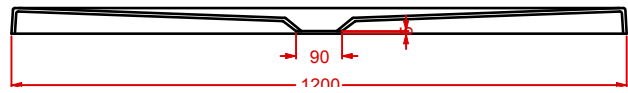

LATO NON SMALTATO / UNGLAZED SIDE

**PDR017 TEXTURE**

piatto doccia rettangolare h 5,5 72 x 90
rectangular shower tray h 5,5 72 x 90

LATO NON SMALTATO / UNGLAZED SIDE

**PDR018 TEXTURE**

piatto doccia rettangolare h 5,5 70 x 100
rectangular shower tray h 5,5 72 x 90

LATO NON SMALTATO / UNGLAZED SIDE

**PDR019 TEXTURE**

piatto doccia rettangolare h 5,5 80 x 100
rectangular shower tray h 5,5 80 x 100

LATO NON SMALTATO / UNGLAZED SIDE

PDR020 TEXTURE

piatto doccia rettangolare h 5,5 70 x 120
rectuangular shower tray h 5,5 70 x 120

LATO NON SMALTATO / UNGLAZED SIDE

PDR021 TEXTURE

piatto doccia rettangolare h 5,5 80 x 120
rectuangular shower tray h 5,5 80 x 120

LATO NON SMALTATO / UNGLAZED SIDE

PDR022 TEXTURE

piatto doccia rettangolare h 5,5 80 x 140
rectuangular shower tray h 5,5 80 x 140