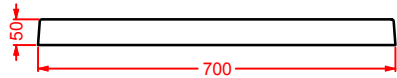

LATO NON SMALTATO / UNGLAZED SIDE

**PDR019 TEXTURE**

piatto doccia rettangolare h 5,5 80 x 100
rectangular shower tray h 5,5 80 x 100

LATO NON SMALTATO / UNGLAZED SIDE

PDR020 TEXTURE

piatto doccia rettangolare h 5,5 70 x 120
rectuangular shower tray h 5,5 70 x 120

LATO NON SMALTATO / UNGLAZED SIDE

PDR021 TEXTURE

piatto doccia rettangolare h 5,5 80 x 120
rectuangular shower tray h 5,5 80 x 120

LATO NON SMALTATO / UNGLAZED SIDE

PDR022 TEXTURE

piatto doccia rettangolare h 5,5 80 x 140
rectuangular shower tray h 5,5 80 x 140