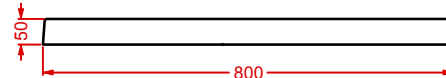

PDR021 TEXTURE

piatto doccia rettangolare h 5,5 80 x 120
rectuangular shower tray h 5,5 80 x 120

LATO NON SMALTATO / UNGLAZED SIDE