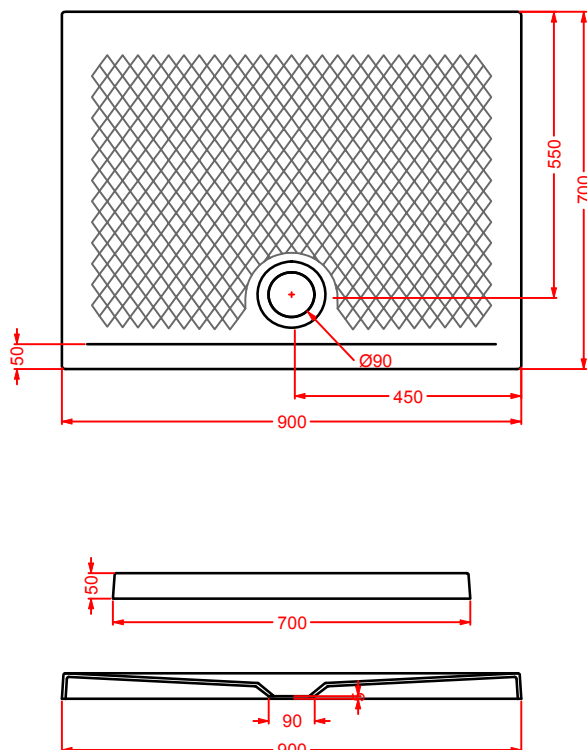

TEXTURE

piletta sifonata da 90 per piatti doccia

drain 90 for shower tray

ACA002	0,3	-	-	
---------------	-----	---	---	--

PDQ008 TEXTURE

piatto doccia quadrato h 5,5 90 x 90
squared shower tray h 5,5 90 x 90

LATO NON SMALTATO / UNGLAZED SIDE

**PDR017 TEXTURE**

piatto doccia rettangolare h 5,5 72 x 90
rectangular shower tray h 5,5 72 x 90

LATO NON SMALTATO / UNGLAZED SIDE

**PDR018 TEXTURE**

piatto doccia rettangolare h 5,5 70 x 100
rectangular shower tray h 5,5 72 x 90

LATO NON SMALTATO / UNGLAZED SIDE

**PDR019 TEXTURE**

piatto doccia rettangolare h 5,5 80 x 100
rectangular shower tray h 5,5 80 x 100

LATO NON SMALTATO / UNGLAZED SIDE

PDR020 TEXTURE

piatto doccia rettangolare h 5,5 70 x 120
rectuangular shower tray h 5,5 70 x 120

LATO NON SMALTATO / UNGLAZED SIDE

PDR021 TEXTURE

piatto doccia rettangolare h 5,5 80 x 120
rectuangular shower tray h 5,5 80 x 120

LATO NON SMALTATO / UNGLAZED SIDE

PDR022 TEXTURE

piatto doccia rettangolare h 5,5 80 x 140
rectuangular shower tray h 5,5 80 x 140