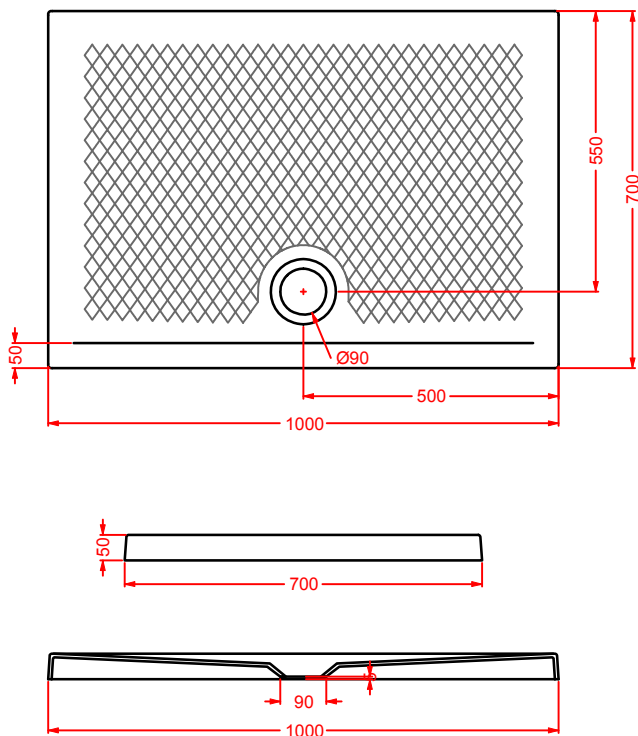

TEXTURE

piletta sifonata da 90 per piatti doccia

drain 90 for shower tray

ACA002	0,3	-	-	
---------------	-----	---	---	--

PDQ008 TEXTURE

piatto doccia quadrato h 5,5 90 x 90
squared shower tray h 5,5 90 x 90

LATO NON SMALTATO / UNGLAZED SIDE

**PDR017 TEXTURE**

piatto doccia rettangolare h 5,5 72 x 90
rectangular shower tray h 5,5 72 x 90

LATO NON SMALTATO / UNGLAZED SIDE

**PDR018 TEXTURE**

piatto doccia rettangolare h 5,5 70 x 100
rectangular shower tray h 5,5 72 x 90

LATO NON SMALTATO / UNGLAZED SIDE

**PDR019 TEXTURE**

piatto doccia rettangolare h 5,5 80 x 100
rectangular shower tray h 5,5 80 x 100

LATO NON SMALTATO / UNGLAZED SIDE

PDR020 TEXTURE

piatto doccia rettangolare h 5,5 70 x 120
rectuangular shower tray h 5,5 70 x 120

LATO NON SMALTATO / UNGLAZED SIDE

PDR021 TEXTURE

piatto doccia rettangolare h 5,5 80 x 120
rectuangular shower tray h 5,5 80 x 120

LATO NON SMALTATO / UNGLAZED SIDE

PDR022 TEXTURE

piatto doccia rettangolare h 5,5 80 x 140
rectuangular shower tray h 5,5 80 x 140