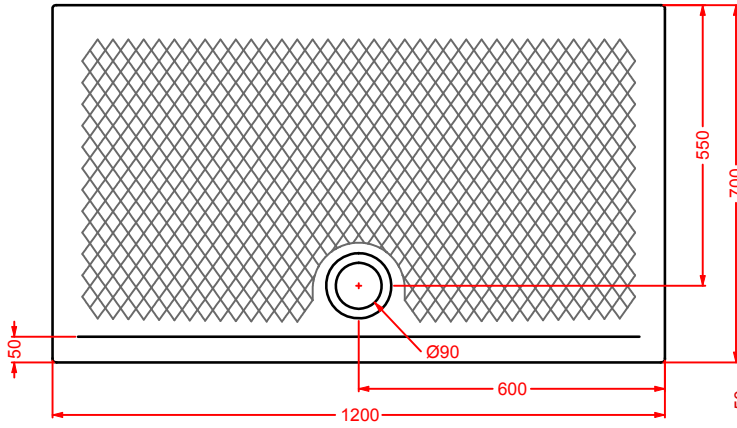

LATO NON SMALTATO / UNGLAZED SIDE

**PDR017 TEXTURE**

piatto doccia rettangolare h 5,5 72 x 90
rectangular shower tray h 5,5 72 x 90

LATO NON SMALTATO / UNGLAZED SIDE

**PDR018 TEXTURE**

piatto doccia rettangolare h 5,5 70 x 100
rectangular shower tray h 5,5 72 x 90

LATO NON SMALTATO / UNGLAZED SIDE

**PDR019 TEXTURE**

piatto doccia rettangolare h 5,5 80 x 100
rectangular shower tray h 5,5 80 x 100

LATO NON SMALTATO / UNGLAZED SIDE

PDR020 TEXTURE

piatto doccia rettangolare h 5,5 70 x 120
rectuangular shower tray h 5,5 70 x 120

LATO NON SMALTATO / UNGLAZED SIDE

PDR021 TEXTURE

piatto doccia rettangolare h 5,5 80 x 120
rectuangular shower tray h 5,5 80 x 120

LATO NON SMALTATO / UNGLAZED SIDE

PDR022 TEXTURE

piatto doccia rettangolare h 5,5 80 x 140
rectuangular shower tray h 5,5 80 x 140