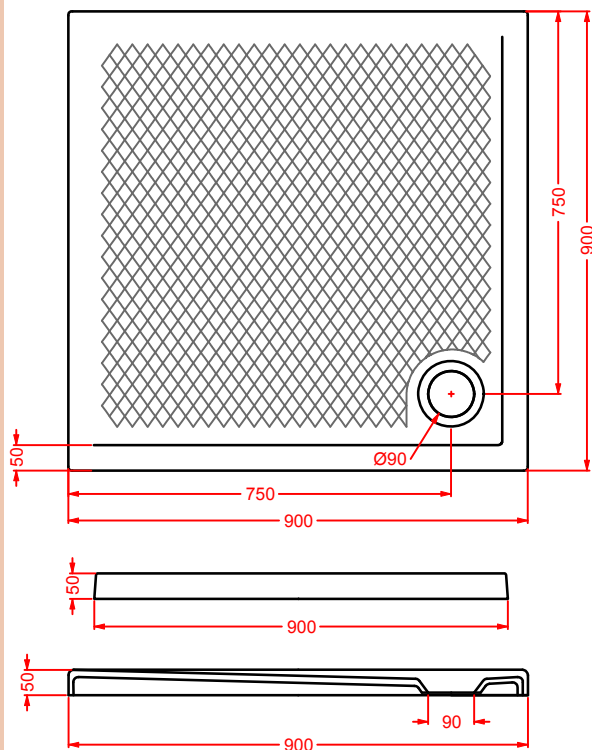

TEXTURE

piletta sifonata da 90 per piatti doccia

drain 90 for shower tray

ACA002	0,3	-	-	
---------------	-----	---	---	--

PDQ008 TEXTURE

piatto doccia quadrato h 5,5 90 x 90
squared shower tray h 5,5 90 x 90

LATO NON SMALTATO / UNGLAZED SIDE

**PDR017 TEXTURE**

piatto doccia rettangolare h 5,5 72 x 90
rectangular shower tray h 5,5 72 x 90

LATO NON SMALTATO / UNGLAZED SIDE

**PDR018 TEXTURE**

piatto doccia rettangolare h 5,5 70 x 100
rectangular shower tray h 5,5 72 x 90

LATO NON SMALTATO / UNGLAZED SIDE

**PDR019 TEXTURE**

piatto doccia rettangolare h 5,5 80 x 100
rectangular shower tray h 5,5 80 x 100

LATO NON SMALTATO / UNGLAZED SIDE

PDR020 TEXTURE

piatto doccia rettangolare h 5,5 70 x 120
rectuangular shower tray h 5,5 70 x 120

LATO NON SMALTATO / UNGLAZED SIDE

PDR021 TEXTURE

piatto doccia rettangolare h 5,5 80 x 120
rectuangular shower tray h 5,5 80 x 120

LATO NON SMALTATO / UNGLAZED SIDE

PDR022 TEXTURE

piatto doccia rettangolare h 5,5 80 x 140
rectuangular shower tray h 5,5 80 x 140