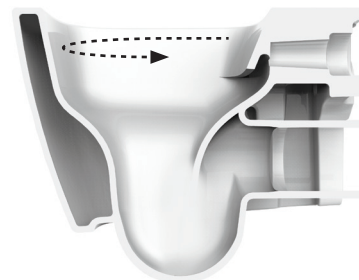

STEP

STB002

STV002

STEP/VARIATIONS

colori - colors...

bianco lucido
glossy white

STEP/THE. RIMLESS

THE.
RIMLESS

prestazioni ottimizzate e maggiore igiene grazie al nuovo sistema Rimless
better performance and a more efficient cleaning system thanks to the Rimless feature

eliminazione della Brida
elimination of the Rim

flusso a vortice d'acqua
vortex flushing system

ottimizzazione del lavaggio
optimized washing

STEP/OVERVIEW

STEP | 36 x 51

○ **STV002 01;00** 26 12 20

vaso terra filomuro + kit di fissaggio
+ raccordo di scarico