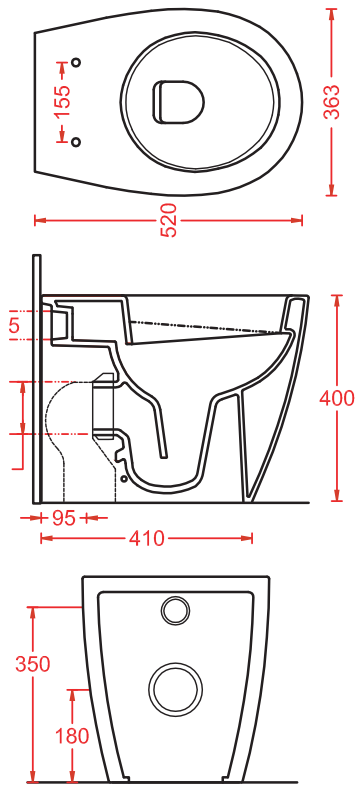

flusso a vortice d'acqua
vortex flushing system

ottimizzazione del lavaggio
optimized washing

STEP/OVERVIEW

STEP | 36 x 51

○ **STV002 01;00** 26 12 20

vaso terra filomuro + kit di fissaggio
+ raccordo di scarico

*back to wall WC + fitting system kit
+ pipe*

STEP | 36 x 51

colore	codice	kg	pz. pallet Italia	pz. pallet Export	euro

○ **STB002 01;00** 26 12 20

bidet terra filomuro + kit di fissaggio
solo 1 foro

*back to wall bidet + fitting system kit
just 1 hole*

STEP

○ **STA002 01** 3 - -

sedile Slim soft-close

soft-close Slim seat

STV002 STEP

vaso terra filomuro
back to wall WC

STB002 STEP

bidet terra filomuro
back to wall bidet