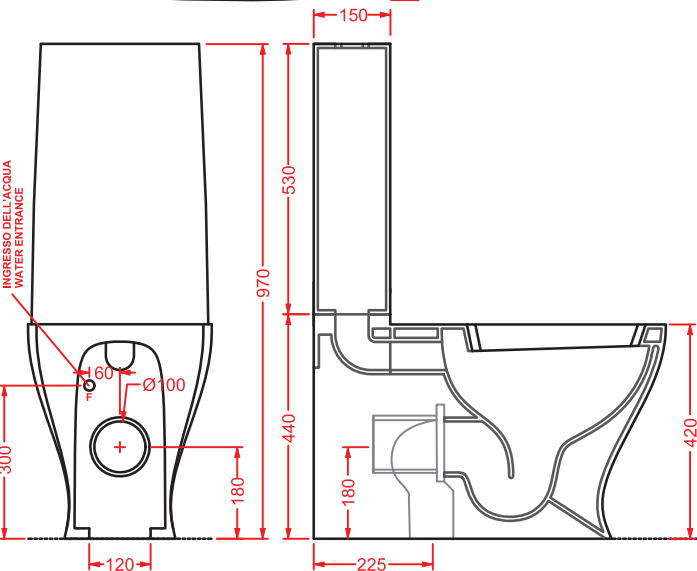

gancio + kit di fissaggio  
finitura bianca lucida

*hook + fitting sistem kit  
white gloss finish*

**JZV001 JAZZ**  
vaso sospeso  
wall-hung WC

**JZB001 JAZZ**  
bidet sospeso  
wall-hung bidet

**JZB002 JAZZ**  
bidet terra filomuro  
back to wall bidet

**JZV003 + JZC001 JAZZ**  
vaso monoblocco + cassetta monoblocco  
close-coupled WC + ceramic cistern

**JZV002 JAZZ**  
vaso terra filomuro  
back to wall WC

**JZL001 + JZC002 JAZZ**

consolle 91,5 sospesa/appoggio + coppia gambe ceramica  
 consolle 91,5 wall-hung/countertop + pair ceramic legs