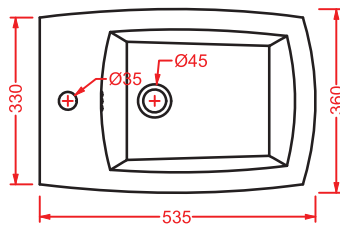

JZB001 JAZZ
bidet sospeso
wall-hung bidet