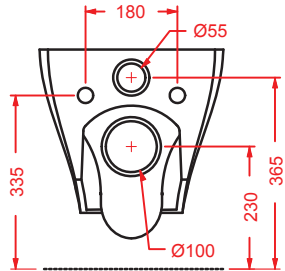

JZV001 JAZZ
vaso sospeso
wall-hung WC