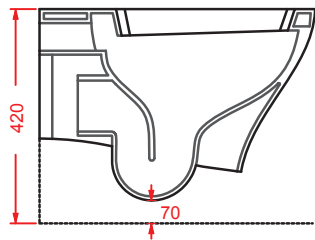

JZV001 JAZZ
vaso sospeso
wall-hung WC