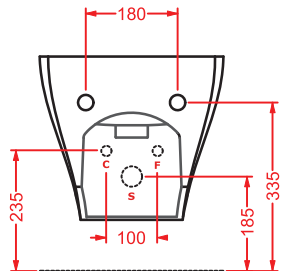

JZB001 JAZZ
bidet sospeso
wall-hung bidet