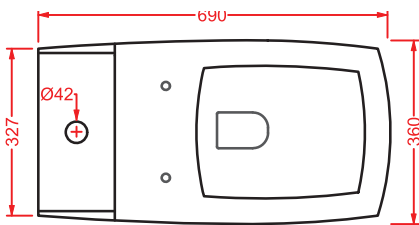

JZV003 + JZC001 JAZZ
vaso monoblocco + cassetta monoblocco
close-coupled WC + ceramic cistern