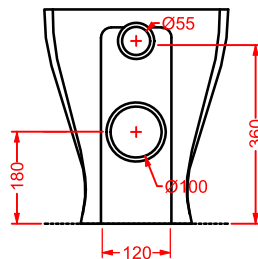

JZV002 JAZZ
vaso terra filomuro
back to wall WC