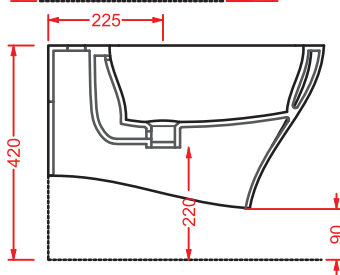

JZB001 JAZZ
bidet sospeso
wall-hung bidet