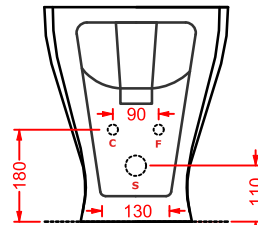

gancio + kit di fissaggio  
finitura bianca lucida

*hook + fitting sistem kit  
white gloss finish*

**JZV001 JAZZ**  
vaso sospeso  
wall-hung WC

**JZB001 JAZZ**  
bidet sospeso  
wall-hung bidet

**JZB002 JAZZ**  
bidet terra filomuro  
back to wall bidet

**JZV003 + JZC001 JAZZ**  
vaso monoblocco + cassetta monoblocco  
close-coupled WC + ceramic cistern

**JZV002 JAZZ**  
vaso terra filomuro  
back to wall WC

**JZL001 + JZC002 JAZZ**

consolle 91,5 sospesa/appoggio + coppia gambe ceramica  
 consolle 91,5 wall-hung/countertop + pair ceramic legs