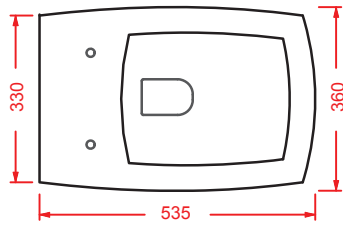

JZV001 JAZZ
vaso sospeso
wall-hung WC