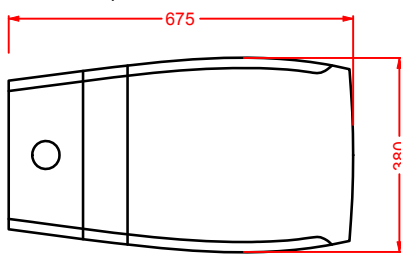

HI-LINE 65 x 50	○	HIL004 01; 00	20	10	20	
lavabo 1 foro sospeso	●	HIL004 03; 00	20	10	20	
<i>wall-hung washbasin 1 hole</i>						

HIV001 HI-LINE

vaso sospeso
wall-hung WC

**HIB001 HI-LINE**

bidet sospeso
wall-hung bidet

**HIV002 HI-LINE**

vaso terra filomuro
back to wall WC

**HIB002 HI-LINE**

bidet terra filomuro
back to wall bidet

**HIV003 + HIC001 HI-LINE**

vaso monoblocco + cassetta monoblocco
close-coupled WC + ceramic cistern