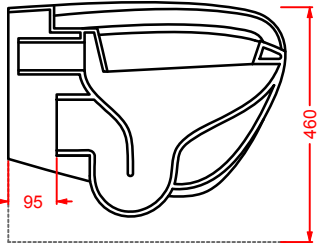

HIV001 HI-LINE

vaso sospeso
wall-hung WC