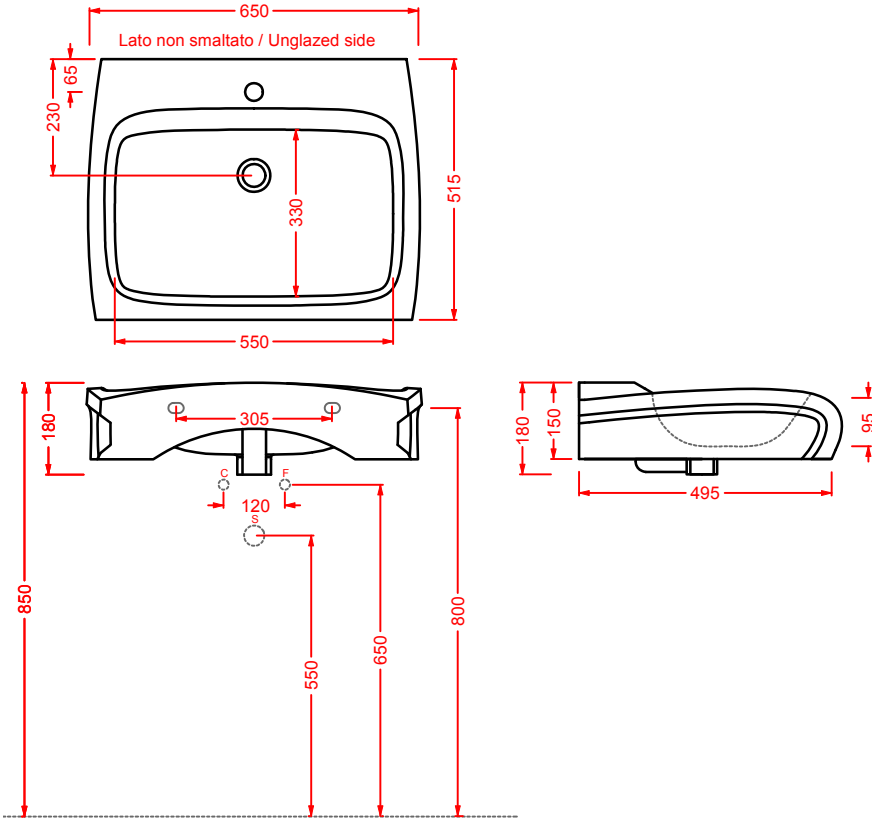

HI-LINE 65 x 50	○	HIL004 01; 00	20	10	20	
lavabo 1 foro sospeso	●	HIL004 03; 00	20	10	20	
<i>wall-hung washbasin 1 hole</i>						

HIV001 HI-LINE

vaso sospeso
wall-hung WC

**HIB001 HI-LINE**

bidet sospeso
wall-hung bidet

**HIV002 HI-LINE**

vaso terra filomuro
back to wall WC

**HIB002 HI-LINE**

bidet terra filomuro
back to wall bidet

**HIV003 + HIC001 HI-LINE**

vaso monoblocco + cassetta monoblocco
close-coupled WC + ceramic cistern

ATTACCO ACQUA
/ WATER INLET

HIL002 HI-LINE

lavabo sospeso/appoggio 60
wall-hung/countertop washbasin 60

HIL003 HI-LINE

lavabo appoggio 70
countertop washbasin 70

HIL004 HI-LINE

lavabo sospeso 65
wall-hung washbasin 65