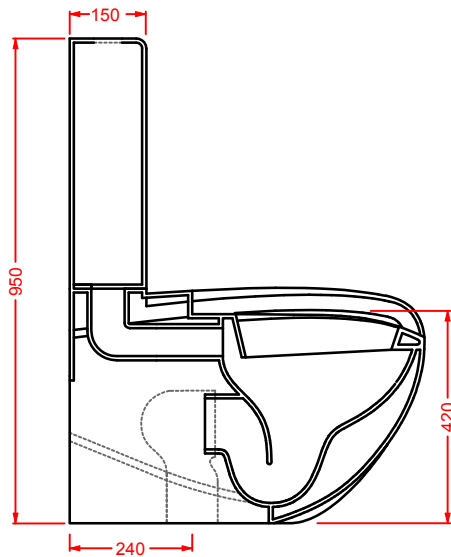

HI-LINE 60 x 50	○	HIL002 01; 00	18	12	26	
lavabo 1 foro sospeso/appoggio	●	HIL002 01; 00	18	12	26	
<i>wall-hung/countertop washbasin 1 hole</i>						

HI-LINE 70 x 41	○	HIL003 01; 00	19	12	26	
lavabo appoggio	●	HIL003 03; 00	19	12	26	
<i>countertop washbasin</i>						

HI-LINE 65 x 50	○	HIL004 01; 00	20	10	20	
lavabo 1 foro sospeso	●	HIL004 03; 00	20	10	20	
<i>wall-hung washbasin 1 hole</i>						

HIV001 HI-LINE

vaso sospeso
wall-hung WC

**HIB001 HI-LINE**

bidet sospeso
wall-hung bidet

**HIV002 HI-LINE**

vaso terra filomuro
back to wall WC

**HIB002 HI-LINE**

bidet terra filomuro
back to wall bidet

**HIV003 + HIC001 HI-LINE**

vaso monoblocco + cassetta monoblocco
close-coupled WC + ceramic cistern

ATTACCO ACQUA
/ WATER INLET

HIL002 HI-LINE

lavabo sospeso/appoggio 60
wall-hung/countertop washbasin 60

HIL003 HI-LINE

lavabo appoggio 70
countertop washbasin 70

HIL004 HI-LINE

lavabo sospeso 65
wall-hung washbasin 65