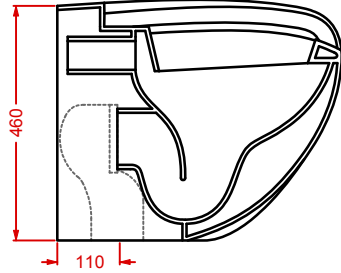

HI-LINE 60 x 50	○	HIL002 01; 00	18	12	26	
lavabo 1 foro sospeso/appoggio	●	HIL002 01; 00	18	12	26	
<i>wall-hung/countertop washbasin 1 hole</i>						

HI-LINE 70 x 41	○	HIL003 01; 00	19	12	26	
lavabo appoggio	●	HIL003 03; 00	19	12	26	
<i>countertop washbasin</i>						

HI-LINE 65 x 50	○	HIL004 01; 00	20	10	20	
lavabo 1 foro sospeso	●	HIL004 03; 00	20	10	20	
<i>wall-hung washbasin 1 hole</i>						

HIV001 HI-LINE

vaso sospeso
wall-hung WC

**HIB001 HI-LINE**

bidet sospeso
wall-hung bidet

**HIV002 HI-LINE**

vaso terra filomuro
back to wall WC

**HIB002 HI-LINE**

bidet terra filomuro
back to wall bidet

**HIV003 + HIC001 HI-LINE**

vaso monoblocco + cassetta monoblocco
close-coupled WC + ceramic cistern