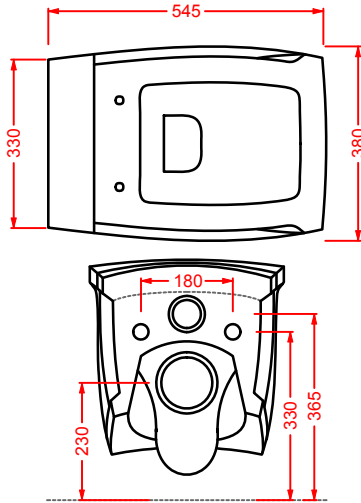

HIV001 HI-LINE

vaso sospeso
wall-hung WC