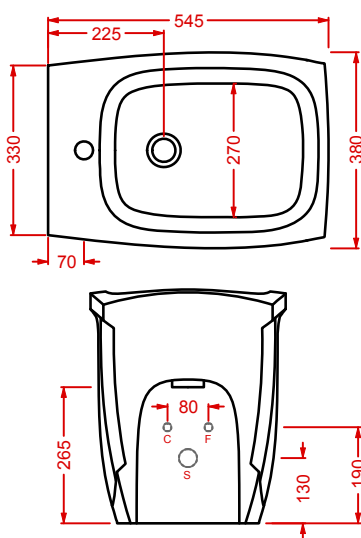

HI-LINE 60 x 50	○	HIL002 01; 00	18	12	26	
lavabo 1 foro sospeso/appoggio	●	HIL002 01; 00	18	12	26	
<i>wall-hung/countertop washbasin 1 hole</i>						

HI-LINE 70 x 41	○	HIL003 01; 00	19	12	26	
lavabo appoggio	●	HIL003 03; 00	19	12	26	
<i>countertop washbasin</i>						

HI-LINE 65 x 50	○	HIL004 01; 00	20	10	20	
lavabo 1 foro sospeso	●	HIL004 03; 00	20	10	20	
<i>wall-hung washbasin 1 hole</i>						

HIV001 HI-LINE

vaso sospeso
wall-hung WC

**HIB001 HI-LINE**

bidet sospeso
wall-hung bidet

**HIV002 HI-LINE**

vaso terra filomuro
back to wall WC

**HIB002 HI-LINE**

bidet terra filomuro
back to wall bidet

**HIV003 + HIC001 HI-LINE**

vaso monoblocco + cassetta monoblocco
close-coupled WC + ceramic cistern