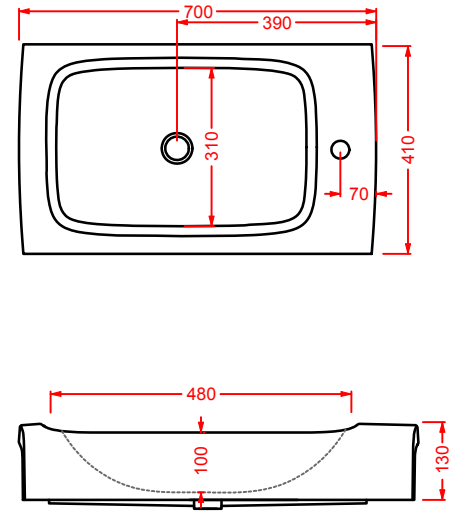

HI-LINE 60 x 50	○	HIL002 01; 00	18	12	26	
lavabo 1 foro sospeso/appoggio	●	HIL002 01; 00	18	12	26	
<i>wall-hung/countertop washbasin 1 hole</i>						

HI-LINE 70 x 41	○	HIL003 01; 00	19	12	26	
lavabo appoggio	●	HIL003 03; 00	19	12	26	
<i>countertop washbasin</i>						

HI-LINE 65 x 50	○	HIL004 01; 00	20	10	20	
lavabo 1 foro sospeso	●	HIL004 03; 00	20	10	20	
<i>wall-hung washbasin 1 hole</i>						

HIV001 HI-LINE

vaso sospeso
wall-hung WC

**HIB001 HI-LINE**

bidet sospeso
wall-hung bidet

**HIV002 HI-LINE**

vaso terra filomuro
back to wall WC

**HIB002 HI-LINE**

bidet terra filomuro
back to wall bidet

**HIV003 + HIC001 HI-LINE**

vaso monoblocco + cassetta monoblocco
close-coupled WC + ceramic cistern

ATTACCO ACQUA
/ WATER INLET

HIL002 HI-LINE

lavabo sospeso/appoggio 60
wall-hung/countertop washbasin 60

HIL003 HI-LINE

lavabo appoggio 70
countertop washbasin 70

HIL004 HI-LINE

lavabo sospeso 65
wall-hung washbasin 65