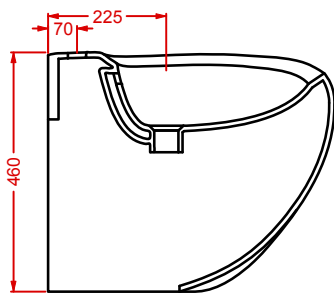

HI-LINE 60 x 50	○	HIL002 01; 00	18	12	26	
lavabo 1 foro sospeso/appoggio	●	HIL002 01; 00	18	12	26	
<i>wall-hung/countertop washbasin 1 hole</i>						

HI-LINE 70 x 41	○	HIL003 01; 00	19	12	26	
lavabo appoggio	●	HIL003 03; 00	19	12	26	
<i>countertop washbasin</i>						

HI-LINE 65 x 50	○	HIL004 01; 00	20	10	20	
lavabo 1 foro sospeso	●	HIL004 03; 00	20	10	20	
<i>wall-hung washbasin 1 hole</i>						

HIV001 HI-LINE

vaso sospeso
wall-hung WC

**HIB001 HI-LINE**

bidet sospeso
wall-hung bidet

**HIV002 HI-LINE**

vaso terra filomuro
back to wall WC

**HIB002 HI-LINE**

bidet terra filomuro
back to wall bidet

**HIV003 + HIC001 HI-LINE**

vaso monoblocco + cassetta monoblocco
close-coupled WC + ceramic cistern