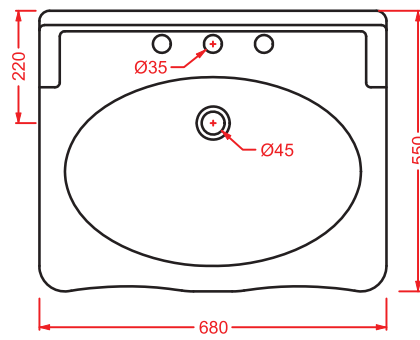

HEA016 HERMITAGE

struttura cromata consolle 92
chromed structure consolle 92

HEL002 + HEC002 HERMITAGE

lavabo 68 + colonna
washbasin 68 + column

HEA015 HERMITAGE

struttura cromata lavabo 68
chromed structure washbasin 68