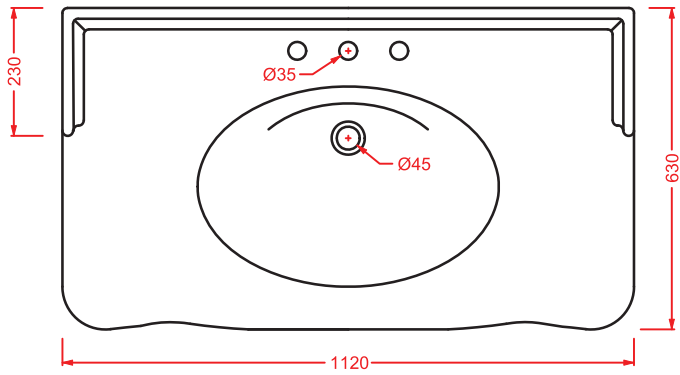

HEA017 HERMITAGE

struttura cromata consolle 112
chromed structure consolle 112