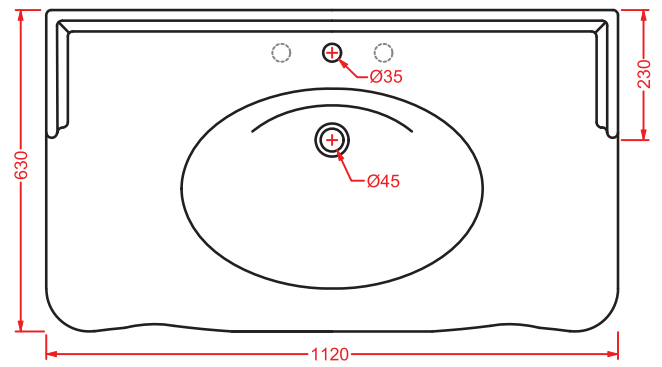

HEL004 + HEC003 HERMITAGE

consolle 112 + gambe ceramica
consolle 112 + ceramic legs