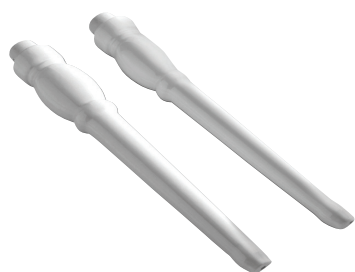

colore	codice	kg	pz. pallet Italia	pz. pallet Export	euro
○	HEL004 01; 00	49	6	7	

HERMITAGE | 112 x 63

consolle 1 foro (predisposto tre fori)
+ kit di fissaggio

*consolle 1 hole with arrangement for 3
holes + fitting system kit*

●	HEL004 03; 00	49	7	7	

sifone cilindrico - siphon

ACA022

1 - -

○	HEC003 01; 00	6,5	120	120	

HERMITAGE

coppia gambe ceramica

pair of ceramic legs

6,5 120 120

● **HEC003 03; 00** 6,5 120 120

●	HEA015 71	10	-	-	

HERMITAGE

struttura per lavabo 68,
cromo, bronzo, oro

*structure for washbasin 68
chrome, bronze, gold*

10 - -

● **HEA015 72** 10 - -

● **HEA015 73** 10 - -

●	HEA016 71	12	-	-	

HERMITAGE

struttura per lavabo 92
cromo, bronzo, oro

*structure for washbasin 92
chrome, bronze, gold*

12 - -

● **HEA016 72** 12 - -

● **HEA016 73** 12 - -