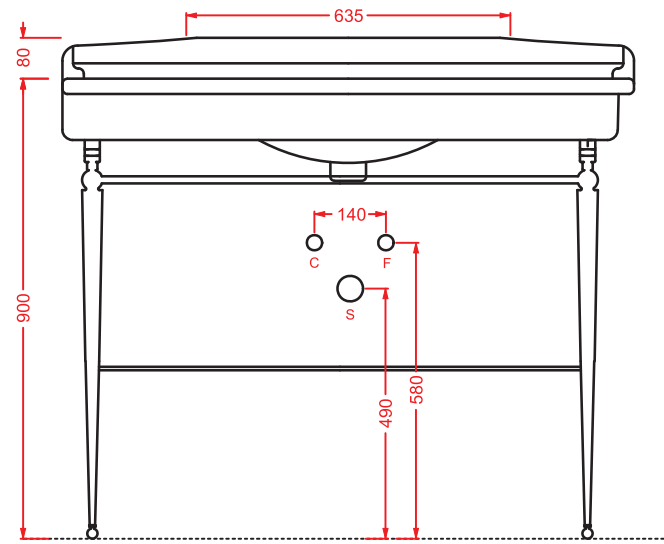

HEA017 HERMITAGE

struttura cromata consolle 112
chromed structure consolle 112