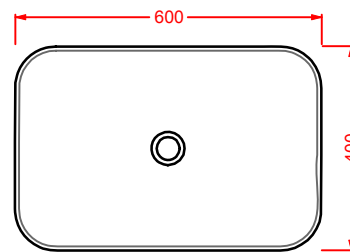

GIÒ EVOLUTION | 60 x 37

lavabo incasso

drop in washbasin

colore	codice	kg	pz. pallet Italia	pz. pallet Export	euro
○	GIL005 01;00	9	20	42	
●	GIL005 03;00	9	20	42	
◎	GIL005 05;00	9	20	42	

GIÒ EVOLUTION | 40 x 37

lavabo incasso

drop in washbasin

○	GIL006 01;00	6	24	60	
●	GIL006 03;00	6	24	60	
◎	GIL006 05;00	6	24	60	

GIÒ EVOLUTION | 60 x 40

lavabo incasso monoforo

drop in washbasin 1 hole

○	GIL007 01;00	12	20	42	
●	GIL007 03;00	12	20	42	
◎	GIL007 05;00	12	20	42	

GIÒ EVOLUTION | 40 x 40

lavabo incasso monoforo

drop in washbasin 1 hole

○	GIL008 01;00	9	34	60	
●	GIL008 03;00	9	34	60	
◎	GIL008 05;00	9	34	60	

GIV001 GIÒ EVOLUTION
 vaso sospeso Senza Brida
 wall-hung Rimless WC

GIB001 GIÒ EVOLUTION
 bidet sospeso
 wall-hung bidet

GIL001 GIÒ EVOLUTION
 lavabo rettangolare appoggio
 rectangular countertop washbasin

GIL002 GIÒ EVOLUTION
 lavabo tondo appoggio Ø 42
 round countertop washbasin Ø 42