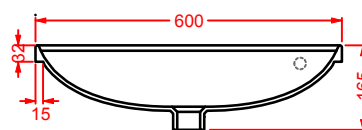

GIB001 GIÒ EVOLUTION
 bidet sospeso
 wall-hung bidet

GIL001 GIÒ EVOLUTION
 lavabo rettangolare appoggio
 rectangular countertop washbasin

GIL002 GIÒ EVOLUTION
 lavabo tondo appoggio Ø 42
 round countertop washbasin Ø 42

GIL003 GIÒ EVOLUTION
 lavabo ovale appoggio 60
 oval countertop washbasin 60

GIL004 GIÒ EVOLUTION
 lavabo quadro appoggio Ø 40
 squared countertop washbasin Ø 40

GIL005 GIÒ EVOLUTION

lavabo incasso 60
drop in washbasin 60

GIL006 GIÒ EVOLUTION

lavabo incasso 40
drop in washbasin 40

GIL007 GIÒ EVOLUTION

lavabo incasso monoforo 60
drop in washbasin 1 hole 60

GIL008 GIÒ EVOLUTION

lavabo incasso monoforo Ø 40
drop in washbasin 1 hole Ø 40