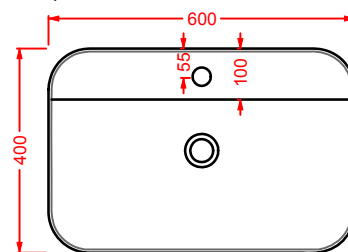

GIB001 GIÒ EVOLUTION
 bidet sospeso
 wall-hung bidet

GIL001 GIÒ EVOLUTION
 lavabo rettangolare appoggio
 rectangular countertop washbasin

GIL002 GIÒ EVOLUTION
 lavabo tondo appoggio Ø 42
 round countertop washbasin Ø 42

GIL003 GIÒ EVOLUTION
 lavabo ovale appoggio 60
 oval countertop washbasin 60

GIL004 GIÒ EVOLUTION
 lavabo quadro appoggio Ø 40
 squared countertop washbasin Ø 40

GIL005 GIÒ EVOLUTION

lavabo incasso 60
drop in washbasin 60

GIL006 GIÒ EVOLUTION

lavabo incasso 40
drop in washbasin 40

GIL007 GIÒ EVOLUTION

lavabo incasso monoforo 60
drop in washbasin 1 hole 60

GIL008 GIÒ EVOLUTION

lavabo incasso monoforo Ø 40
drop in washbasin 1 hole Ø 40