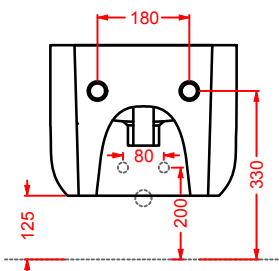

lavabo incasso

drop in washbasin

○	GIL006 01;00	6	24	60	
●	GIL006 03;00	6	24	60	
◎	GIL006 05;00	6	24	60	

GIÒ EVOLUTION | 60 x 40

lavabo incasso monoforo

drop in washbasin 1 hole

○	GIL007 01;00	12	20	42	
●	GIL007 03;00	12	20	42	
◎	GIL007 05;00	12	20	42	

GIÒ EVOLUTION | 40 x 40

lavabo incasso monoforo

drop in washbasin 1 hole

○	GIL008 01;00	9	34	60	
●	GIL008 03;00	9	34	60	
◎	GIL008 05;00	9	34	60	

GIV001 GIÒ EVOLUTION
 vaso sospeso Senza Brida
 wall-hung Rimless WC

GIB001 GIÒ EVOLUTION
 bidet sospeso
 wall-hung bidet

GIL001 GIÒ EVOLUTION
 lavabo rettangolare appoggio
 rectangular countertop washbasin

GIL002 GIÒ EVOLUTION
 lavabo tondo appoggio Ø 42
 round countertop washbasin Ø 42