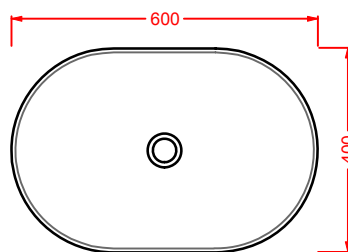

lavabo incasso

drop in washbasin

○	GIL006 01;00	6	24	60	
●	GIL006 03;00	6	24	60	
◎	GIL006 05;00	6	24	60	

GIÒ EVOLUTION | 60 x 40

lavabo incasso monoforo

drop in washbasin 1 hole

○	GIL007 01;00	12	20	42	
●	GIL007 03;00	12	20	42	
◎	GIL007 05;00	12	20	42	

GIÒ EVOLUTION | 40 x 40

lavabo incasso monoforo

drop in washbasin 1 hole

○	GIL008 01;00	9	34	60	
●	GIL008 03;00	9	34	60	
◎	GIL008 05;00	9	34	60	

GIV001 GIÒ EVOLUTION
 vaso sospeso Senza Brida
 wall-hung Rimless WC

GIB001 GIÒ EVOLUTION
 bidet sospeso
 wall-hung bidet

GIL001 GIÒ EVOLUTION
 lavabo rettangolare appoggio
 rectangular countertop washbasin

GIL002 GIÒ EVOLUTION
 lavabo tondo appoggio Ø 42
 round countertop washbasin Ø 42

GIL003 GIÒ EVOLUTION
 lavabo ovale appoggio 60
 oval countertop washbasin 60

GIL004 GIÒ EVOLUTION
 lavabo quadro appoggio Ø 40
 squared countertop washbasin Ø 40

GIL005 GIÒ EVOLUTION

lavabo incasso 60
drop in washbasin 60