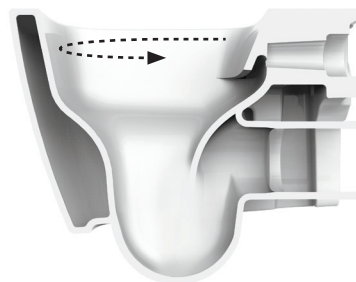

bianco matt
matt white

nero lucido
glossy black

GIÒ EVOLUTION/THE. RIMLESS

THE.
RIMLESS

prestazioni ottimizzate e maggiore igiene grazie al nuovo sistema Rimless
better performance and a more efficient cleaning system thanks to the Rimless feature

eliminazione della Brida
elimination of the Rim

flusso a vortice d'acqua
vortex flushing system

ottimizzazione del lavaggio
optimized washing

GIÒ EVOLUTION/OVERVIEW

	colore	codice	kg	pz. pallet Italia	pz. pallet Export	euro
GIÒ EVOLUTION 37 x 55	○	GIV001 01;00	24	12	20	
vaso sospeso Senza Brida + kit di fissaggio	●	GIV001 03;00	24	12	20	
wall-hung Rimless WC + fitting system kit	◎	GIV001 05;00	24	12	20	
GIÒ EVOLUTION 37 x 55	○	GIB001 01;00	24	12	20	
bidet sospeso + kit di fissaggio solo 1 foro	●	GIB001 03;00	24	12	20	
wall-hung bidet + fitting system kit just 1 hole	◎	GIB001 05;00	24	12	20	
sifone ridotto - reduced siphon		ACA021	1	-	-	
staffe di fissaggio per sospesi fischer fitting system kit for wall-hung		ACA016	4	-	-	
GIÒ EVOLUTION	○	GIA001 01	3	-	-	
sedile Slim soft-close sgancio rapido	●	GIA001 03	3	-	-	
easy take off soft-close Slim seat	◎	GIA001 05	3	-	-	