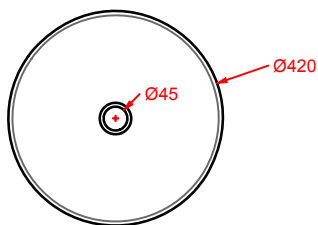

GIL002 GIÒ EVOLUTION
lavabo tondo appoggio Ø 42
round countertop washbasin Ø 42