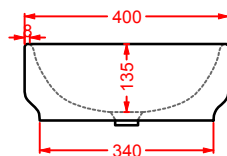

GIL003 GIÒ EVOLUTION
lavabo ovale appoggio 60
oval countertop washbasin 60