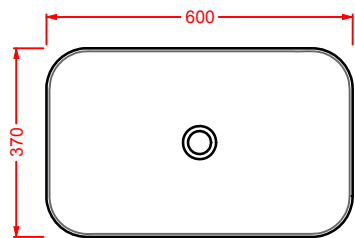

GIB001 GIÒ EVOLUTION
 bidet sospeso
 wall-hung bidet

GIL001 GIÒ EVOLUTION
 lavabo rettangolare appoggio
 rectangular countertop washbasin

GIL002 GIÒ EVOLUTION
 lavabo tondo appoggio Ø 42
 round countertop washbasin Ø 42

GIL003 GIÒ EVOLUTION
 lavabo ovale appoggio 60
 oval countertop washbasin 60

GIL004 GIÒ EVOLUTION
 lavabo quadro appoggio Ø 40
 squared countertop washbasin Ø 40

GIL005 GIÒ EVOLUTION

lavabo incasso 60
drop in washbasin 60

GIL006 GIÒ EVOLUTION

lavabo incasso 40
drop in washbasin 40

GIL007 GIÒ EVOLUTION

lavabo incasso monoforo 60
drop in washbasin 1 hole 60

GIL008 GIÒ EVOLUTION

lavabo incasso monoforo Ø 40
drop in washbasin 1 hole Ø 40