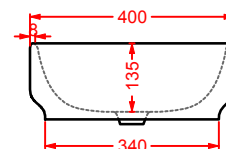

GIL001 GIÒ EVOLUTION
lavabo rettangolare appoggio
rectangular countertop washbasin