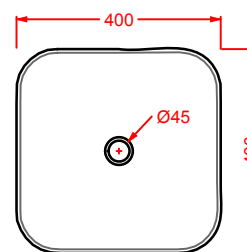

lavabo incasso

drop in washbasin

○	GIL006 01;00	6	24	60	
●	GIL006 03;00	6	24	60	
◎	GIL006 05;00	6	24	60	

GIÒ EVOLUTION | 60 x 40

lavabo incasso monoforo

drop in washbasin 1 hole

○	GIL007 01;00	12	20	42	
●	GIL007 03;00	12	20	42	
◎	GIL007 05;00	12	20	42	

GIÒ EVOLUTION | 40 x 40

lavabo incasso monoforo

drop in washbasin 1 hole

○	GIL008 01;00	9	34	60	
●	GIL008 03;00	9	34	60	
◎	GIL008 05;00	9	34	60	

GIV001 GIÒ EVOLUTION
 vaso sospeso Senza Brida
 wall-hung Rimless WC

GIB001 GIÒ EVOLUTION
 bidet sospeso
 wall-hung bidet

GIL001 GIÒ EVOLUTION
 lavabo rettangolare appoggio
 rectangular countertop washbasin

GIL002 GIÒ EVOLUTION
 lavabo tondo appoggio Ø 42
 round countertop washbasin Ø 42

GIL003 GIÒ EVOLUTION
 lavabo ovale appoggio 60
 oval countertop washbasin 60

GIL004 GIÒ EVOLUTION
 lavabo quadro appoggio Ø 40
 squared countertop washbasin Ø 40

GIL005 GIÒ EVOLUTION

lavabo incasso 60
drop in washbasin 60