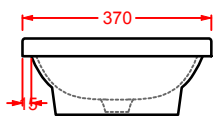

GIB001 GIÒ EVOLUTION
 bidet sospeso
 wall-hung bidet

GIL001 GIÒ EVOLUTION
 lavabo rettangolare appoggio
 rectangular countertop washbasin

GIL002 GIÒ EVOLUTION
 lavabo tondo appoggio Ø 42
 round countertop washbasin Ø 42

GIL003 GIÒ EVOLUTION
 lavabo ovale appoggio 60
 oval countertop washbasin 60

GIL004 GIÒ EVOLUTION
 lavabo quadro appoggio Ø 40
 squared countertop washbasin Ø 40

GIL005 GIÒ EVOLUTION

lavabo incasso 60
drop in washbasin 60

GIL006 GIÒ EVOLUTION

lavabo incasso 40
drop in washbasin 40

GIL007 GIÒ EVOLUTION

lavabo incasso monoforo 60
drop in washbasin 1 hole 60

GIL008 GIÒ EVOLUTION

lavabo incasso monoforo Ø 40
drop in washbasin 1 hole Ø 40