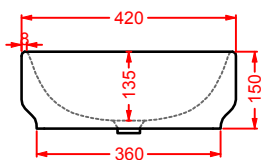

GIL002 GIÒ EVOLUTION
lavabo tondo appoggio Ø 42
round countertop washbasin Ø 42