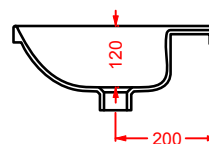

GIB001 GIÒ EVOLUTION
 bidet sospeso
 wall-hung bidet

GIL001 GIÒ EVOLUTION
 lavabo rettangolare appoggio
 rectangular countertop washbasin

GIL002 GIÒ EVOLUTION
 lavabo tondo appoggio Ø 42
 round countertop washbasin Ø 42

GIL003 GIÒ EVOLUTION
 lavabo ovale appoggio 60
 oval countertop washbasin 60

GIL004 GIÒ EVOLUTION
 lavabo quadro appoggio Ø 40
 squared countertop washbasin Ø 40

GIL005 GIÒ EVOLUTION

lavabo incasso 60
drop in washbasin 60

GIL006 GIÒ EVOLUTION

lavabo incasso 40
drop in washbasin 40

GIL007 GIÒ EVOLUTION

lavabo incasso monoforo 60
drop in washbasin 1 hole 60

GIL008 GIÒ EVOLUTION

lavabo incasso monoforo Ø 40
drop in washbasin 1 hole Ø 40