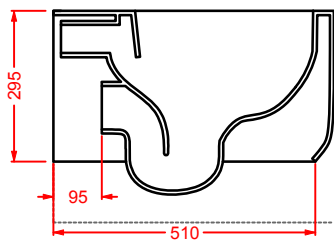

lavabo incasso

drop in washbasin

○	GIL006 01;00	6	24	60	
●	GIL006 03;00	6	24	60	
◎	GIL006 05;00	6	24	60	

GIÒ EVOLUTION | 60 x 40

lavabo incasso monoforo

drop in washbasin 1 hole

○	GIL007 01;00	12	20	42	
●	GIL007 03;00	12	20	42	
◎	GIL007 05;00	12	20	42	

GIÒ EVOLUTION | 40 x 40

lavabo incasso monoforo

drop in washbasin 1 hole

○	GIL008 01;00	9	34	60	
●	GIL008 03;00	9	34	60	
◎	GIL008 05;00	9	34	60	

GIV001 GIÒ EVOLUTION
 vaso sospeso Senza Brida
 wall-hung Rimless WC