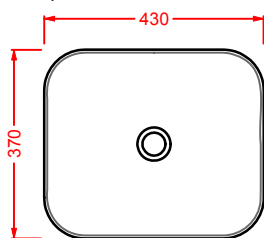

GIB001 GIÒ EVOLUTION
 bidet sospeso
 wall-hung bidet

GIL001 GIÒ EVOLUTION
 lavabo rettangolare appoggio
 rectangular countertop washbasin

GIL002 GIÒ EVOLUTION
 lavabo tondo appoggio Ø 42
 round countertop washbasin Ø 42

GIL003 GIÒ EVOLUTION
 lavabo ovale appoggio 60
 oval countertop washbasin 60

GIL004 GIÒ EVOLUTION
 lavabo quadro appoggio Ø 40
 squared countertop washbasin Ø 40

GIL005 GIÒ EVOLUTION

lavabo incasso 60
drop in washbasin 60

GIL006 GIÒ EVOLUTION

lavabo incasso 40
drop in washbasin 40

GIL007 GIÒ EVOLUTION

lavabo incasso monoforo 60
drop in washbasin 1 hole 60

GIL008 GIÒ EVOLUTION

lavabo incasso monoforo Ø 40
drop in washbasin 1 hole Ø 40