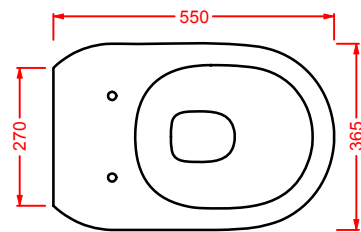

GIÒ EVOLUTION | 60 x 37

lavabo incasso

drop in washbasin

colore	codice	kg	pz. pallet Italia	pz. pallet Export	euro
○	GIL005 01;00	9	20	42	
●	GIL005 03;00	9	20	42	
◎	GIL005 05;00	9	20	42	

GIÒ EVOLUTION | 40 x 37

lavabo incasso

drop in washbasin

○	GIL006 01;00	6	24	60	
●	GIL006 03;00	6	24	60	
◎	GIL006 05;00	6	24	60	

GIÒ EVOLUTION | 60 x 40

lavabo incasso monoforo

drop in washbasin 1 hole

○	GIL007 01;00	12	20	42	
●	GIL007 03;00	12	20	42	
◎	GIL007 05;00	12	20	42	

GIÒ EVOLUTION | 40 x 40

lavabo incasso monoforo

drop in washbasin 1 hole

○	GIL008 01;00	9	34	60	
●	GIL008 03;00	9	34	60	
◎	GIL008 05;00	9	34	60	

GIV001 GIÒ EVOLUTION
 vaso sospeso Senza Brida
 wall-hung Rimless WC