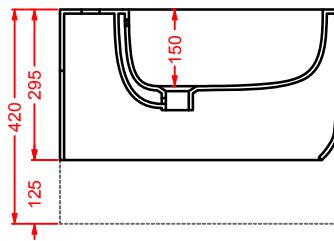

lavabo incasso

drop in washbasin

○	GIL006 01;00	6	24	60	
●	GIL006 03;00	6	24	60	
◎	GIL006 05;00	6	24	60	

GIÒ EVOLUTION | 60 x 40

lavabo incasso monoforo

drop in washbasin 1 hole

○	GIL007 01;00	12	20	42	
●	GIL007 03;00	12	20	42	
◎	GIL007 05;00	12	20	42	

GIÒ EVOLUTION | 40 x 40

lavabo incasso monoforo

drop in washbasin 1 hole

○	GIL008 01;00	9	34	60	
●	GIL008 03;00	9	34	60	
◎	GIL008 05;00	9	34	60	

GIV001 GIÒ EVOLUTION
 vaso sospeso Senza Brida
 wall-hung Rimless WC

GIB001 GIÒ EVOLUTION
 bidet sospeso
 wall-hung bidet

GIL001 GIÒ EVOLUTION
 lavabo rettangolare appoggio
 rectangular countertop washbasin

GIL002 GIÒ EVOLUTION
 lavabo tondo appoggio Ø 42
 round countertop washbasin Ø 42