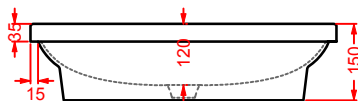

GIB001 GIÒ EVOLUTION
 bidet sospeso
 wall-hung bidet

GIL001 GIÒ EVOLUTION
 lavabo rettangolare appoggio
 rectangular countertop washbasin

GIL002 GIÒ EVOLUTION
 lavabo tondo appoggio Ø 42
 round countertop washbasin Ø 42

GIL003 GIÒ EVOLUTION
 lavabo ovale appoggio 60
 oval countertop washbasin 60

GIL004 GIÒ EVOLUTION
 lavabo quadro appoggio Ø 40
 squared countertop washbasin Ø 40

GIL005 GIÒ EVOLUTION

lavabo incasso 60
drop in washbasin 60

GIL006 GIÒ EVOLUTION

lavabo incasso 40
drop in washbasin 40

GIL007 GIÒ EVOLUTION

lavabo incasso monoforo 60
drop in washbasin 1 hole 60

GIL008 GIÒ EVOLUTION

lavabo incasso monoforo Ø 40
drop in washbasin 1 hole Ø 40