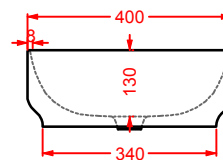

GIL004 GIÒ EVOLUTION
lavabo quadro appoggio Ø 40
squared countertop washbasin Ø 40