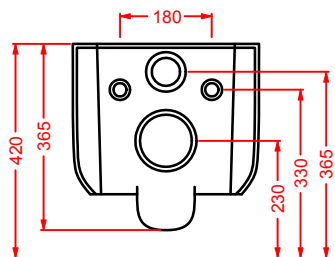

GIÒ EVOLUTION | 60 x 37

lavabo incasso

drop in washbasin

colore	codice	kg	pz. pallet Italia	pz. pallet Export	euro
○	GIL005 01;00	9	20	42	
●	GIL005 03;00	9	20	42	
◎	GIL005 05;00	9	20	42	

GIÒ EVOLUTION | 40 x 37

lavabo incasso

drop in washbasin

○	GIL006 01;00	6	24	60	
●	GIL006 03;00	6	24	60	
◎	GIL006 05;00	6	24	60	

GIÒ EVOLUTION | 60 x 40

lavabo incasso monoforo

drop in washbasin 1 hole

○	GIL007 01;00	12	20	42	
●	GIL007 03;00	12	20	42	
◎	GIL007 05;00	12	20	42	

GIÒ EVOLUTION | 40 x 40

lavabo incasso monoforo

drop in washbasin 1 hole

○	GIL008 01;00	9	34	60	
●	GIL008 03;00	9	34	60	
◎	GIL008 05;00	9	34	60	

GIV001 GIÒ EVOLUTION
 vaso sospeso Senza Brida
 wall-hung Rimless WC