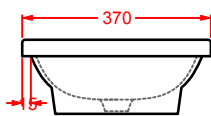

GIB001 GIÒ EVOLUTION
 bidet sospeso
 wall-hung bidet

GIL001 GIÒ EVOLUTION
 lavabo rettangolare appoggio
 rectangular countertop washbasin

GIL002 GIÒ EVOLUTION
 lavabo tondo appoggio Ø 42
 round countertop washbasin Ø 42

GIL003 GIÒ EVOLUTION
 lavabo ovale appoggio 60
 oval countertop washbasin 60

GIL004 GIÒ EVOLUTION
 lavabo quadro appoggio Ø 40
 squared countertop washbasin Ø 40

GIL005 GIÒ EVOLUTION

lavabo incasso 60
drop in washbasin 60

GIL006 GIÒ EVOLUTION

lavabo incasso 40
drop in washbasin 40

GIL007 GIÒ EVOLUTION

lavabo incasso monoforo 60
drop in washbasin 1 hole 60

GIL008 GIÒ EVOLUTION

lavabo incasso monoforo Ø 40
drop in washbasin 1 hole Ø 40