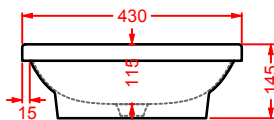

GIB001 GIÒ EVOLUTION
 bidet sospeso
 wall-hung bidet

GIL001 GIÒ EVOLUTION
 lavabo rettangolare appoggio
 rectangular countertop washbasin

GIL002 GIÒ EVOLUTION
 lavabo tondo appoggio Ø 42
 round countertop washbasin Ø 42

GIL003 GIÒ EVOLUTION
 lavabo ovale appoggio 60
 oval countertop washbasin 60

GIL004 GIÒ EVOLUTION
 lavabo quadro appoggio Ø 40
 squared countertop washbasin Ø 40

GIL005 GIÒ EVOLUTION

lavabo incasso 60
drop in washbasin 60

GIL006 GIÒ EVOLUTION

lavabo incasso 40
drop in washbasin 40

GIL007 GIÒ EVOLUTION

lavabo incasso monoforo 60
drop in washbasin 1 hole 60

GIL008 GIÒ EVOLUTION

lavabo incasso monoforo Ø 40
drop in washbasin 1 hole Ø 40