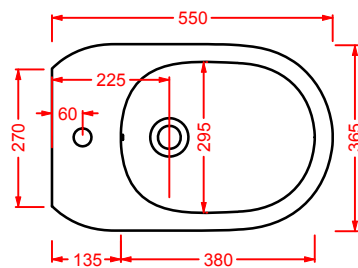

lavabo incasso

drop in washbasin

○	GIL006 01;00	6	24	60	
●	GIL006 03;00	6	24	60	
◎	GIL006 05;00	6	24	60	

GIÒ EVOLUTION | 60 x 40

lavabo incasso monoforo

drop in washbasin 1 hole

○	GIL007 01;00	12	20	42	
●	GIL007 03;00	12	20	42	
◎	GIL007 05;00	12	20	42	

GIÒ EVOLUTION | 40 x 40

lavabo incasso monoforo

drop in washbasin 1 hole

○	GIL008 01;00	9	34	60	
●	GIL008 03;00	9	34	60	
◎	GIL008 05;00	9	34	60	

GIV001 GIÒ EVOLUTION
 vaso sospeso Senza Brida
 wall-hung Rimless WC

GIB001 GIÒ EVOLUTION
 bidet sospeso
 wall-hung bidet

GIL001 GIÒ EVOLUTION
 lavabo rettangolare appoggio
 rectangular countertop washbasin

GIL002 GIÒ EVOLUTION
 lavabo tondo appoggio Ø 42
 round countertop washbasin Ø 42