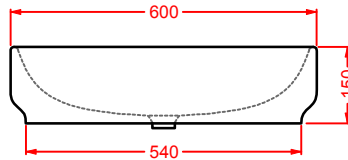

GIL003 GIÒ EVOLUTION
lavabo ovale appoggio 60
oval countertop washbasin 60