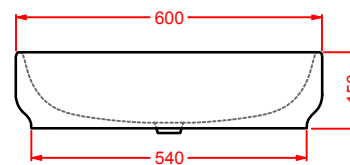

lavabo incasso

drop in washbasin

○	GIL006 01;00	6	24	60	
●	GIL006 03;00	6	24	60	
◎	GIL006 05;00	6	24	60	

GIÒ EVOLUTION | 60 x 40

lavabo incasso monoforo

drop in washbasin 1 hole

○	GIL007 01;00	12	20	42	
●	GIL007 03;00	12	20	42	
◎	GIL007 05;00	12	20	42	

GIÒ EVOLUTION | 40 x 40

lavabo incasso monoforo

drop in washbasin 1 hole

○	GIL008 01;00	9	34	60	
●	GIL008 03;00	9	34	60	
◎	GIL008 05;00	9	34	60	

GIV001 GIÒ EVOLUTION
 vaso sospeso Senza Brida
 wall-hung Rimless WC

GIB001 GIÒ EVOLUTION
 bidet sospeso
 wall-hung bidet

GIL001 GIÒ EVOLUTION
 lavabo rettangolare appoggio
 rectangular countertop washbasin

GIL002 GIÒ EVOLUTION
 lavabo tondo appoggio Ø 42
 round countertop washbasin Ø 42