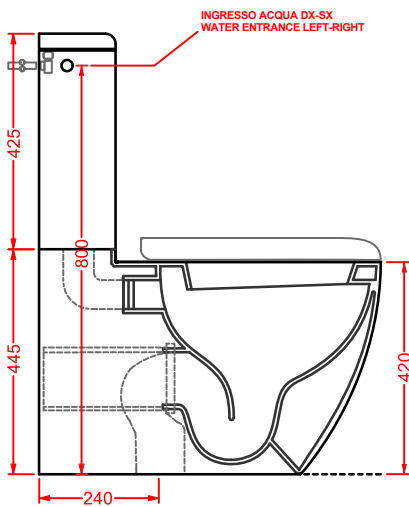

curva tecnica traslata regolabile
da 15,5 a 21 cm per File 2.0

*adjustable pipe from 15,5 to 21 cm
for File 2.0*

ACA034

1 - -

cannotto traslato per modifica
ingresso acqua +/- 2 cm

*adjustable pipe for water inlet change
+/- 2 cm*

**FLV005 FILE 2.0**

vaso terra filomuro Senza Brida sc. traslato
 back to wall Rimless WC adjustable flush

ART ACA035
 CANNOTTO TRASLATO PER MODIFICA
 INGRESSO ACQUA +/- 2 CM

ART ACA033
 CURVA 90° REGOLABILE
 DA 7 A 14 CM

ART ACA034
 CURVA TECNICA TRASLATA
 REGOLABILE DA 15.5 A 21 CM

FLB002 FILE 2.0

bidet terra filomuro
 back to wall bidet

FLV003 + FLC001 FILE 2.0

vaso monoblocco + cassetta monoblocco
close-coupled WC + ceramic cistern