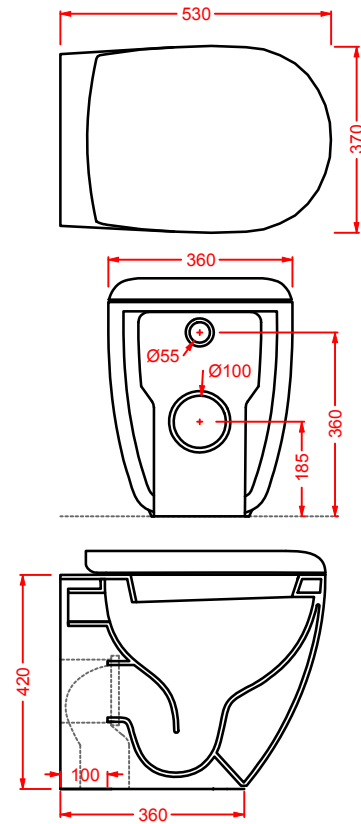

curva tecnica traslata regolabile
da 15,5 a 21 cm per File 2.0

*adjustable pipe from 15,5 to 21 cm
for File 2.0*

ACA034

1 - -

cannotto traslato per modifica
ingresso acqua +/- 2 cm

*adjustable pipe for water inlet change
+/- 2 cm*

1 - -

FLV001 / FLV004 FILE 2.0

vaso sospeso / vaso sospeso Senza Brida
 wall-hung WC / wall-hung Rimless WC

**FLB001 FILE 2.0**

bidet sospeso
 wall-hung bidet

**FLV002 FILE 2.0**

vaso terra filomuro
 back to wall WC

**FLV005 FILE 2.0**

vaso terra filomuro Senza Brida sc. traslato
 back to wall Rimless WC adjustable flush

ART ACA035
 CANNOTTO TRASLATO PER MODIFICA
 INGRESSO ACQUA +/- 2 CM

ART ACA033
 CURVA 90° REGOLABILE
 DA 7 A 14 CM

ART ACA034
 CURVA TECNICA TRASLATA
 REGOLABILE DA 15.5 A 21 CM

FLB002 FILE 2.0

bidet terra filomuro
 back to wall bidet

FLV003 + FLC001 FILE 2.0

vaso monoblocco + cassetta monoblocco
close-coupled WC + ceramic cistern