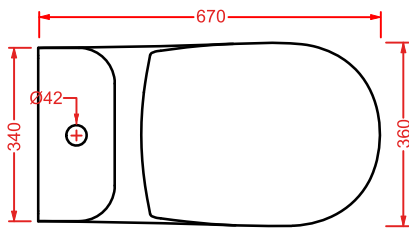

ART ACA034
 CURVA TECNICA TRASLATA
 REGOLABILE DA 15.5 A 21 CM

FLB002 FILE 2.0

bidet terra filomuro
 back to wall bidet

FLV003 + FLC001 FILE 2.0

vaso monoblocco + cassetta monoblocco
close-coupled WC + ceramic cistern