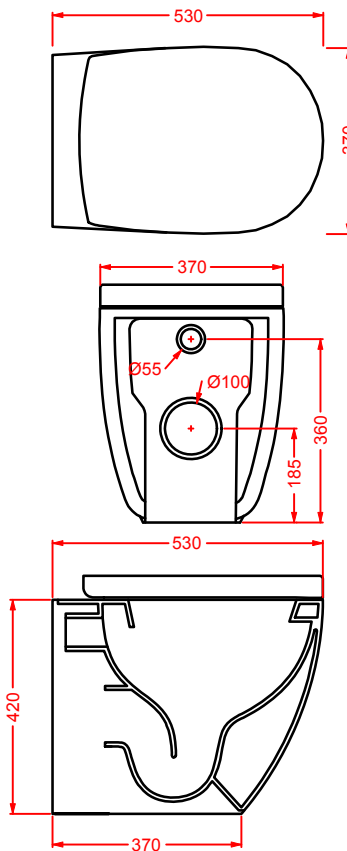

curva tecnica traslata regolabile
da 15,5 a 21 cm per File 2.0

*adjustable pipe from 15,5 to 21 cm
for File 2.0*

ACA034

1 - -

cannotto traslato per modifica
ingresso acqua +/- 2 cm

*adjustable pipe for water inlet change
+/- 2 cm*

1 - -

FLV001 / FLV004 FILE 2.0

vaso sospeso / vaso sospeso Senza Brida
 wall-hung WC / wall-hung Rimless WC

**FLB001 FILE 2.0**

bidet sospeso
 wall-hung bidet

**FLV002 FILE 2.0**

vaso terra filomuro
 back to wall WC

**FLV005 FILE 2.0**

vaso terra filomuro Senza Brida sc. traslato
 back to wall Rimless WC adjustable flush

ART ACA035
 CANNOTTO TRASLATO PER MODIFICA
 INGRESSO ACQUA +/- 2 CM

ART ACA033
 CURVA 90° REGOLABILE
 DA 7 A 14 CM

ART ACA034
 CURVA TECNICA TRASLATA
 REGOLABILE DA 15.5 A 21 CM

FLB002 FILE 2.0

bidet terra filomuro
 back to wall bidet

FLV003 + FLC001 FILE 2.0

vaso monoblocco + cassetta monoblocco
close-coupled WC + ceramic cistern