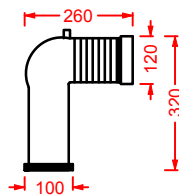

curva tecnica traslata regolabile
da 15,5 a 21 cm per File 2.0

*adjustable pipe from 15,5 to 21 cm
for File 2.0*

ACA034

1 - -

cannotto traslato per modifica
ingresso acqua +/- 2 cm

*adjustable pipe for water inlet change
+/- 2 cm*

ACA035

0,2 - -

FILE 2.0 | 60 x 51

FLL002 01; 00 3 12 20

lavabo sospeso 1 foro

wall-hung 1 hole washbasin

sifone cilindrico - siphon

ACA022

1 - -

FLV001 / FLV004 FILE 2.0

vaso sospeso / vaso sospeso Senza Brida
 wall-hung WC / wall-hung Rimless WC

**FLB001 FILE 2.0**

bidet sospeso
 wall-hung bidet

**FLV002 FILE 2.0**

vaso terra filomuro
 back to wall WC

**FLV005 FILE 2.0**

vaso terra filomuro Senza Brida sc. traslato
 back to wall Rimless WC adjustable flush

ART ACA035
 CANNOTTO TRASLATO PER MODIFICA
 INGRESSO ACQUA +/- 2 CM

ART ACA033
 CURVA 90° REGOLABILE
 DA 7 A 14 CM