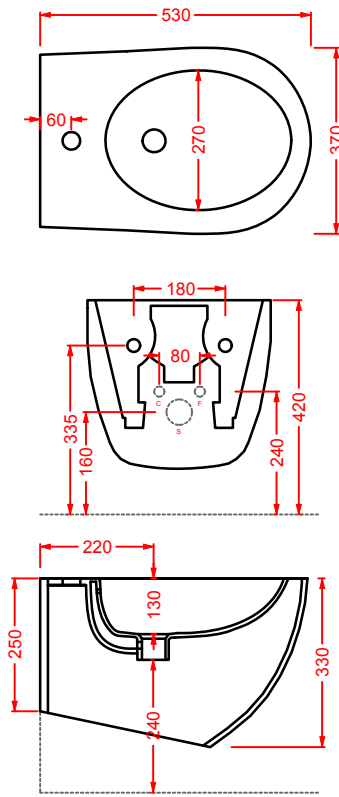

FLB001 FILE 2.0

bidet sospeso
wall-hung bidet