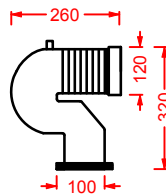

**FLV005 FILE 2.0**

vaso terra filomuro Senza Brida sc. traslato
 back to wall Rimless WC adjustable flush

ART ACA035
 CANNOTTO TRASLATO PER MODIFICA
 INGRESSO ACQUA +/- 2 CM

ART ACA033
 CURVA 90° REGOLABILE
 DA 7 A 14 CM

ART ACA034
 CURVA TECNICA TRASLATA
 REGOLABILE DA 15.5 A 21 CM

FLB002 FILE 2.0

bidet terra filomuro
 back to wall bidet

FLV003 + FLC001 FILE 2.0

vaso monoblocco + cassetta monoblocco
close-coupled WC + ceramic cistern