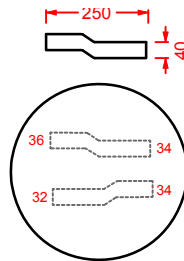

FLV005 FILE 2.0

vaso terra filomuro Senza Brida sc. traslato
back to wall Rimless WC adjustable flush

ART ACA035
CANNOTTO TRASLATO PER MODIFICA
INGRESSO ACQUA +/- 2 CM