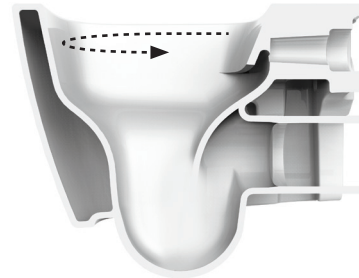

eliminazione della Brida
elimination of the Rim

flusso a vortice d'acqua
vortex flushing system

ottimizzazione del lavaggio
optimized washing

FILE 2.0/ADJUSTABLE FLUSH SYSTEM

vaso filomuro scarico traslato
back to wall WC adjustable flush

CURVA 90° REGOLABILE
ADJUSTABLE 90° ELBOW

CURVA TECNICA TRASLATA
ADJUSTABLE PIPE

FILE 2.0/OVERVIEW

FILE 2.0 | 36 x 52

vaso sospeso + kit di fissaggio

wall-hung WC + fitting system kit

colore	codice	kg	pz. pallet Italia	pz. pallet Export	euro
	FLV001 01;00	21	12	20	
	FLV001 03;00	21	12	20	
	FLV001 05;00	21	12	20	
	FLV001 17;00	21	12	20	
	FLV001 12;00	21	12	20	
	FLV001 13;00	21	12	20	
	FLV001 14;00	21	12	20	
	FLV001 16;00	21	12	20	
	FLV001 15;00	21	12	20	