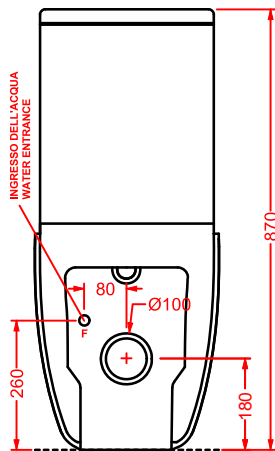

curva tecnica traslata regolabile
da 15,5 a 21 cm per File 2.0

*adjustable pipe from 15,5 to 21 cm
for File 2.0*

ACA034

1 - -

cannotto traslato per modifica
ingresso acqua +/- 2 cm

*adjustable pipe for water inlet change
+/- 2 cm*

**FLV005 FILE 2.0**

vaso terra filomuro Senza Brida sc. traslato
 back to wall Rimless WC adjustable flush

ART ACA035
 CANNOTTO TRASLATO PER MODIFICA
 INGRESSO ACQUA +/- 2 CM

ART ACA033
 CURVA 90° REGOLABILE
 DA 7 A 14 CM

ART ACA034
 CURVA TECNICA TRASLATA
 REGOLABILE DA 15.5 A 21 CM

FLB002 FILE 2.0

bidet terra filomuro
 back to wall bidet

FLV003 + FLC001 FILE 2.0

vaso monoblocco + cassetta monoblocco
close-coupled WC + ceramic cistern