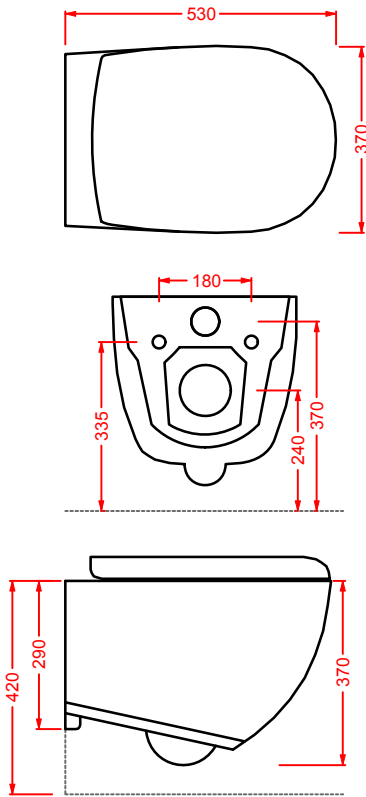

FLV001 / FLV004 FILE 2.0

vaso sospeso / vaso sospeso Senza Brida
wall-hung WC / wall-hung Rimless WC