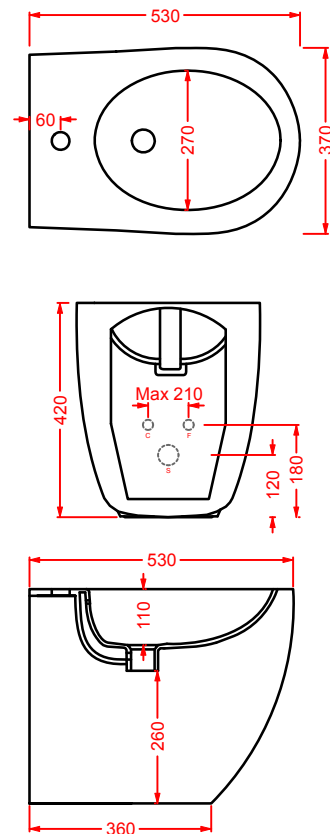

*adjustable 90° elbow from 7 to
14 cm for File 2.0*

colore	codice	kg	pz. pallet Italia	pz. pallet Export	euro
--------	--------	----	-------------------------	-------------------------	------

ACA033

1 - -

curva tecnica traslata regolabile
da 15,5 a 21 cm per File 2.0

*adjustable pipe from 15,5 to 21 cm
for File 2.0*

ACA034

1 - -

cannotto traslato per modifica
ingresso acqua +/- 2 cm

*adjustable pipe for water inlet change
+/- 2 cm*

**FLV005 FILE 2.0**

vaso terra filomuro Senza Brida sc. traslato
 back to wall Rimless WC adjustable flush

ART ACA035
 CANNOTTO TRASLATO PER MODIFICA
 INGRESSO ACQUA +/- 2 CM

ART ACA033
 CURVA 90° REGOLABILE
 DA 7 A 14 CM

ART ACA034
 CURVA TECNICA TRASLATA
 REGOLABILE DA 15.5 A 21 CM

FLB002 FILE 2.0

bidet terra filomuro
 back to wall bidet

FLV003 + FLC001 FILE 2.0

vaso monoblocco + cassetta monoblocco
close-coupled WC + ceramic cistern