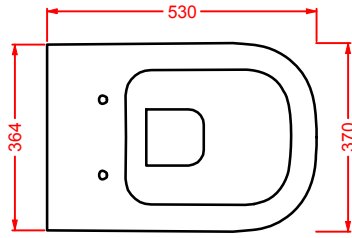

FSV004 FASTER

vaso a terra filomuro Senza Brida
back to wall Rimless WC