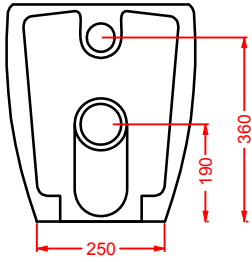

FSV004 FASTER

vaso a terra filomuro Senza Brida
back to wall Rimless WC