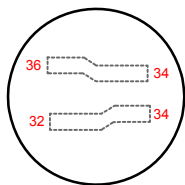

**FASTER**

sedile soft-close sgancio rapido

easy take off soft-close seat

○	<b>FSA003 01</b>	3	-	-	
---	------------------	---	---	---	--

●	<b>FSA003 02</b>	3	-	-	
---	------------------	---	---	---	--

◎	<b>FSA003 03</b>	3	-	-	
---	------------------	---	---	---	--

**FSV001 FASTER**vaso sospeso  
wall-hung WC**FSV003 FASTER**vaso sospeso Senza Brida  
wall-hung Rimless WC**FSB001 FASTER**bidet sospeso  
wall-hung bidet**FSV005 FASTER**vaso a terra filomuro traslato  
back to wall adjustable flush WCART ACA035  
CANNOTTO TRASLATO PER MODIFICA  
INGRESSO ACQUA +/- 2 CMART ACA033  
CURVA 90° REGOLABILE  
DA 7 A 14 CMART ACA034  
CURVA TECNICA TRASLATA  
REGOLABILE DA 15.5 A 21 CMART ACA005  
CURVA TECNICA S  
REGOLABILE DA 12 A 15 CM