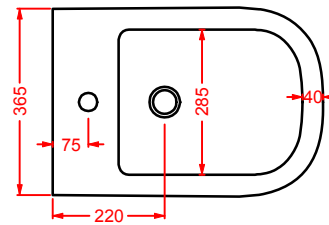

**FSV001 FASTER**vaso sospeso  
wall-hung WC**FSV003 FASTER**vaso sospeso Senza Brida  
wall-hung Rimless WC**FSB001 FASTER**bidet sospeso  
wall-hung bidet**FSV005 FASTER**vaso a terra filomuro traslato  
back to wall adjustable flush WCART ACA035  
CANNOTTO TRASLATO PER MODIFICA  
INGRESSO ACQUA +/- 2 CMART ACA033  
CURVA 90° REGOLABILE  
DA 7 A 14 CMART ACA034  
CURVA TECNICA TRASLATA  
REGOLABILE DA 15.5 A 21 CMART ACA005  
CURVA TECNICA S  
REGOLABILE DA 12 A 15 CM