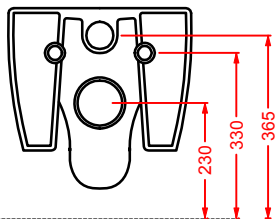

## FASTER / ADJUSTABLE FLUSH SYSTEM

vaso filomuro scarico traslato  
back to wall WC adjustable flush

CURVA 90° REGOLABILE  
ADJUSTABLE 90° ELBOW

CURVA TECNICA TRASLATA  
ADJUSTABLE PIPE

SCARICO  
TRASLATO

THE  
RIMLESS

	colore	codice	kg	pz. pallet Italia	pz. pallet Export	euro
<b>FASTER   37 x 53</b>  vaso terra filomuro traslato + kit di fissaggio, curve tecniche non incluse  <i>back to wall Wc adjustable flush + fitting system kit, traps not included</i>		<b>FSV005 01;00</b>	25	10	20	
		<b>FSV005 03;00</b>	25	10	20	
		<b>FSV005 05;00</b>	25	10	20	
<b>FASTER   37 x 53</b>  vaso terra filomuro Senza Brida + kit di fissaggio + raccordo di scarico  <i>back to wall Rimless WC + fitting system kit+ pipe</i>		<b>FSV004 01;00</b>	23	10	20	
		<b>FSV004 03;00</b>	23	10	20	
		<b>FSV004 05;00</b>	23	10	20	
<b>FASTER   37 x 53</b>  bidet terra filomuro + kit di fissaggio solo 1 foro  <i>back to wall bidet + fitting system kit just 1 hole</i>		<b>FSB002 01;00</b>	22	10	20	
		<b>FSB002 03;00</b>	22	10	20	
		<b>FSB002 05;00</b>	22	10	20	
<b>FASTER</b>  seduta per WC frizionata, cerniera cromo  <i>soft-close WC seat, chrome hinge</i>		<b>FSA001 01</b>	3	-	-	

**FSV001 FASTER**vaso sospeso  
wall-hung WC**FSV003 FASTER**vaso sospeso Senza Brida  
wall-hung Rimless WC**FSB001 FASTER**bidet sospeso  
wall-hung bidet**FSV005 FASTER**vaso a terra filomuro traslato  
back to wall adjustable flush WCART ACA035  
CANNOTTO TRASLATO PER MODIFICA  
INGRESSO ACQUA +/- 2 CMART ACA033  
CURVA 90° REGOLABILE  
DA 7 A 14 CMART ACA034  
CURVA TECNICA TRASLATA  
REGOLABILE DA 15.5 A 21 CMART ACA005  
CURVA TECNICA S  
REGOLABILE DA 12 A 15 CM