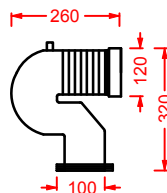

**FSV001 FASTER**vaso sospeso  
wall-hung WC**FSV003 FASTER**vaso sospeso Senza Brida  
wall-hung Rimless WC**FSB001 FASTER**bidet sospeso  
wall-hung bidet**FSV005 FASTER**vaso a terra filomuro traslato  
back to wall adjustable flush WCART ACA035  
CANNOTTO TRASLATO PER MODIFICA  
INGRESSO ACQUA +/- 2 CMART ACA033  
CURVA 90° REGOLABILE  
DA 7 A 14 CMART ACA034  
CURVA TECNICA TRASLATA  
REGOLABILE DA 15.5 A 21 CMART ACA005  
CURVA TECNICA S  
REGOLABILE DA 12 A 15 CM