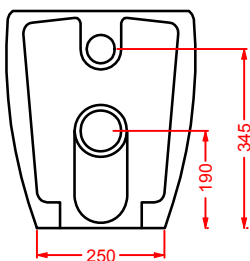

**FSV001 FASTER**vaso sospeso  
wall-hung WC**FSV003 FASTER**vaso sospeso Senza Brida  
wall-hung Rimless WC**FSB001 FASTER**bidet sospeso  
wall-hung bidet**FSV005 FASTER**vaso a terra filomuro traslato  
back to wall adjustable flush WCART ACA035  
CANNOTTO TRASLATO PER MODIFICA  
INGRESSO ACQUA +/- 2 CMART ACA033  
CURVA 90° REGOLABILE  
DA 7 A 14 CMART ACA034  
CURVA TECNICA TRASLATA  
REGOLABILE DA 15.5 A 21 CMART ACA005  
CURVA TECNICA S  
REGOLABILE DA 12 A 15 CM