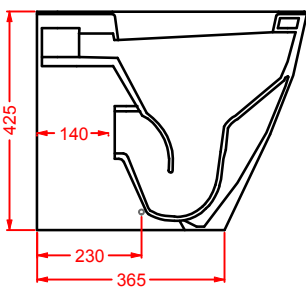

## FASTER / ADJUSTABLE FLUSH SYSTEM

vaso filomuro scarico traslato  
back to wall WC adjustable flush

CURVA 90° REGOLABILE  
ADJUSTABLE 90° ELBOW

CURVA TECNICA TRASLATA  
ADJUSTABLE PIPE

SCARICO  
TRASLATO

THE  
RIMLESS

	colore	codice	kg	pz. pallet Italia	pz. pallet Export	euro
<b>FASTER   37 x 53</b>  vaso terra filomuro traslato + kit di fissaggio, curve tecniche non incluse  <i>back to wall Wc adjustable flush + fitting system kit, traps not included</i>		<b>FSV005 01;00</b>	25	10	20	
		<b>FSV005 03;00</b>	25	10	20	
		<b>FSV005 05;00</b>	25	10	20	
<b>FASTER   37 x 53</b>  vaso terra filomuro Senza Brida + kit di fissaggio + raccordo di scarico  <i>back to wall Rimless WC + fitting system kit+ pipe</i>		<b>FSV004 01;00</b>	23	10	20	
		<b>FSV004 03;00</b>	23	10	20	
		<b>FSV004 05;00</b>	23	10	20	
<b>FASTER   37 x 53</b>  bidet terra filomuro + kit di fissaggio solo 1 foro  <i>back to wall bidet + fitting system kit just 1 hole</i>		<b>FSB002 01;00</b>	22	10	20	
		<b>FSB002 03;00</b>	22	10	20	
		<b>FSB002 05;00</b>	22	10	20	
<b>FASTER</b>  seduta per WC frizionata, cerniera cromo  <i>soft-close WC seat, chrome hinge</i>		<b>FSA001 01</b>	3	-	-	

**FSV001 FASTER**vaso sospeso  
wall-hung WC**FSV003 FASTER**vaso sospeso Senza Brida  
wall-hung Rimless WC**FSB001 FASTER**bidet sospeso  
wall-hung bidet**FSV005 FASTER**vaso a terra filomuro traslato  
back to wall adjustable flush WCART ACA035  
CANNOTTO TRASLATO PER MODIFICA  
INGRESSO ACQUA +/- 2 CMART ACA033  
CURVA 90° REGOLABILE  
DA 7 A 14 CMART ACA034  
CURVA TECNICA TRASLATA  
REGOLABILE DA 15.5 A 21 CMART ACA005  
CURVA TECNICA S  
REGOLABILE DA 12 A 15 CM