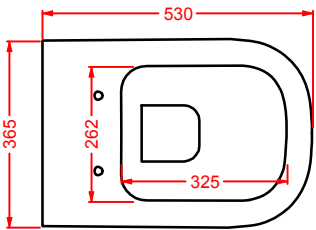

**FSV001 FASTER**vaso sospeso  
wall-hung WC**FSV003 FASTER**vaso sospeso Senza Brida  
wall-hung Rimless WC**FSB001 FASTER**bidet sospeso  
wall-hung bidet**FSV005 FASTER**vaso a terra filomuro traslato  
back to wall adjustable flush WCART ACA035  
CANNOTTO TRASLATO PER MODIFICA  
INGRESSO ACQUA +/- 2 CMART ACA033  
CURVA 90° REGOLABILE  
DA 7 A 14 CMART ACA034  
CURVA TECNICA TRASLATA  
REGOLABILE DA 15.5 A 21 CMART ACA005  
CURVA TECNICA S  
REGOLABILE DA 12 A 15 CM