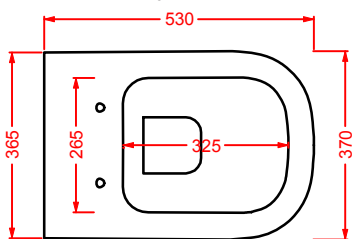

**FSV001 FASTER**vaso sospeso  
wall-hung WC**FSV003 FASTER**vaso sospeso Senza Brida  
wall-hung Rimless WC**FSB001 FASTER**bidet sospeso  
wall-hung bidet**FSV005 FASTER**vaso a terra filomuro traslato  
back to wall adjustable flush WCART ACA035  
CANNOTTO TRASLATO PER MODIFICA  
INGRESSO ACQUA +/- 2 CMART ACA033  
CURVA 90° REGOLABILE  
DA 7 A 14 CMART ACA034  
CURVA TECNICA TRASLATA  
REGOLABILE DA 15.5 A 21 CMART ACA005  
CURVA TECNICA S  
REGOLABILE DA 12 A 15 CM