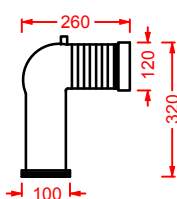

## FASTER / ADJUSTABLE FLUSH SYSTEM

vaso filomuro scarico traslato  
back to wall WC adjustable flush

CURVA 90° REGOLABILE  
ADJUSTABLE 90° ELBOW

CURVA TECNICA TRASLATA  
ADJUSTABLE PIPE

SCARICO  
TRASLATO

THE  
RIMLESS

	colore	codice	kg	pz. pallet Italia	pz. pallet Export	euro
<b>FASTER   37 x 53</b>  vaso terra filomuro traslato + kit di fissaggio, curve tecniche non incluse  <i>back to wall Wc adjustable flush + fitting system kit, traps not included</i>		<b>FSV005 01;00</b>	25	10	20	
		<b>FSV005 03;00</b>	25	10	20	
		<b>FSV005 05;00</b>	25	10	20	
<b>FASTER   37 x 53</b>  vaso terra filomuro Senza Brida + kit di fissaggio + raccordo di scarico  <i>back to wall Rimless WC + fitting system kit+ pipe</i>		<b>FSV004 01;00</b>	23	10	20	
		<b>FSV004 03;00</b>	23	10	20	
		<b>FSV004 05;00</b>	23	10	20	
<b>FASTER   37 x 53</b>  bidet terra filomuro + kit di fissaggio solo 1 foro  <i>back to wall bidet + fitting system kit just 1 hole</i>		<b>FSB002 01;00</b>	22	10	20	
		<b>FSB002 03;00</b>	22	10	20	
		<b>FSB002 05;00</b>	22	10	20	
<b>FASTER</b>  seduta per WC frizionata, cerniera cromo  <i>soft-close WC seat, chrome hinge</i>		<b>FSA001 01</b>	3	-	-	

**FASTER**

sedile soft-close sgancio rapido

easy take off soft-close seat

○	<b>FSA003 01</b>	3	-	-	
---	------------------	---	---	---	--

●	<b>FSA003 02</b>	3	-	-	
---	------------------	---	---	---	--

◎	<b>FSA003 03</b>	3	-	-	
---	------------------	---	---	---	--

**FSV001 FASTER**vaso sospeso  
wall-hung WC**FSV003 FASTER**vaso sospeso Senza Brida  
wall-hung Rimless WC**FSB001 FASTER**bidet sospeso  
wall-hung bidet**FSV005 FASTER**vaso a terra filomuro traslato  
back to wall adjustable flush WCART ACA035  
CANNOTTO TRASLATO PER MODIFICA  
INGRESSO ACQUA +/- 2 CMART ACA033  
CURVA 90° REGOLABILE  
DA 7 A 14 CMART ACA034  
CURVA TECNICA TRASLATA  
REGOLABILE DA 15.5 A 21 CMART ACA005  
CURVA TECNICA S  
REGOLABILE DA 12 A 15 CM