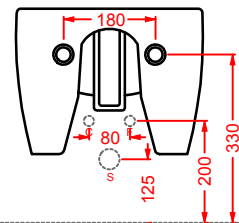

**FSV001 FASTER**vaso sospeso  
wall-hung WC**FSV003 FASTER**vaso sospeso Senza Brida  
wall-hung Rimless WC**FSB001 FASTER**bidet sospeso  
wall-hung bidet**FSV005 FASTER**vaso a terra filomuro traslato  
back to wall adjustable flush WCART ACA035  
CANNOTTO TRASLATO PER MODIFICA  
INGRESSO ACQUA +/- 2 CMART ACA033  
CURVA 90° REGOLABILE  
DA 7 A 14 CMART ACA034  
CURVA TECNICA TRASLATA  
REGOLABILE DA 15.5 A 21 CMART ACA005  
CURVA TECNICA S  
REGOLABILE DA 12 A 15 CM