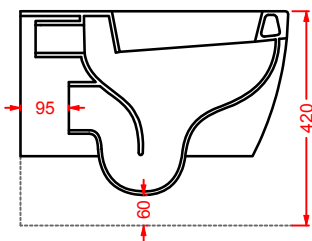

## FASTER / ADJUSTABLE FLUSH SYSTEM

vaso filomuro scarico traslato  
back to wall WC adjustable flush

CURVA 90° REGOLABILE  
ADJUSTABLE 90° ELBOW

CURVA TECNICA TRASLATA  
ADJUSTABLE PIPE

SCARICO  
TRASLATO

THE  
RIMLESS

	colore	codice	kg	pz. pallet Italia	pz. pallet Export	euro
<b>FASTER   37 x 53</b>  vaso terra filomuro traslato + kit di fissaggio, curve tecniche non incluse  <i>back to wall Wc adjustable flush + fitting system kit, traps not included</i>		<b>FSV005 01;00</b>	25	10	20	
		<b>FSV005 03;00</b>	25	10	20	
		<b>FSV005 05;00</b>	25	10	20	
<b>FASTER   37 x 53</b>  vaso terra filomuro Senza Brida + kit di fissaggio + raccordo di scarico  <i>back to wall Rimless WC + fitting system kit+ pipe</i>		<b>FSV004 01;00</b>	23	10	20	
		<b>FSV004 03;00</b>	23	10	20	
		<b>FSV004 05;00</b>	23	10	20	
<b>FASTER   37 x 53</b>  bidet terra filomuro + kit di fissaggio solo 1 foro  <i>back to wall bidet + fitting system kit just 1 hole</i>		<b>FSB002 01;00</b>	22	10	20	
		<b>FSB002 03;00</b>	22	10	20	
		<b>FSB002 05;00</b>	22	10	20	
<b>FASTER</b>  seduta per WC frizionata, cerniera cromo  <i>soft-close WC seat, chrome hinge</i>		<b>FSA001 01</b>	3	-	-	

**FSV001 FASTER**vaso sospeso  
wall-hung WC**FSV003 FASTER**vaso sospeso Senza Brida  
wall-hung Rimless WC**FSB001 FASTER**bidet sospeso  
wall-hung bidet**FSV005 FASTER**vaso a terra filomuro traslato  
back to wall adjustable flush WCART ACA035  
CANNOTTO TRASLATO PER MODIFICA  
INGRESSO ACQUA +/- 2 CMART ACA033  
CURVA 90° REGOLABILE  
DA 7 A 14 CMART ACA034  
CURVA TECNICA TRASLATA  
REGOLABILE DA 15.5 A 21 CMART ACA005  
CURVA TECNICA S  
REGOLABILE DA 12 A 15 CM