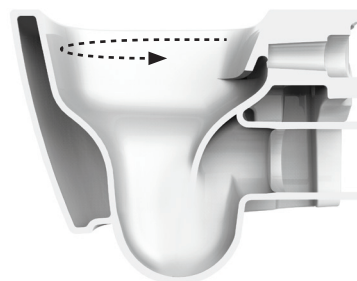

## FASTER / THE. RIMLESS

prestazioni ottimizzate e maggiore igiene grazie al nuovo sistema Rimless  
better performance and a more efficient cleaning system thanks to the Rimless feature

eliminazione della Brida  
elimination of the Rim

flusso a vortice d'acqua  
vortex flushing system

ottimizzazione del lavaggio  
optimized washing

## FASTER / ADJUSTABLE FLUSH SYSTEM

vaso filomuro scarico traslato  
back to wall WC adjustable flush

CURVA 90° REGOLABILE  
ADJUSTABLE 90° ELBOW

CURVA TECNICA TRASLATA  
ADJUSTABLE PIPE

**FSV001 FASTER**vaso sospeso  
wall-hung WC**FSV003 FASTER**vaso sospeso Senza Brida  
wall-hung Rimless WC**FSB001 FASTER**bidet sospeso  
wall-hung bidet**FSV005 FASTER**vaso a terra filomuro traslato  
back to wall adjustable flush WCART ACA035  
CANNOTTO TRASLATO PER MODIFICA  
INGRESSO ACQUA +/- 2 CMART ACA033  
CURVA 90° REGOLABILE  
DA 7 A 14 CMART ACA034  
CURVA TECNICA TRASLATA  
REGOLABILE DA 15.5 A 21 CMART ACA005  
CURVA TECNICA S  
REGOLABILE DA 12 A 15 CM