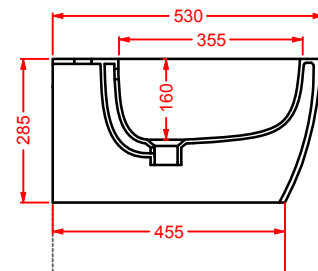

**FSV001 FASTER**vaso sospeso  
wall-hung WC**FSV003 FASTER**vaso sospeso Senza Brida  
wall-hung Rimless WC**FSB001 FASTER**bidet sospeso  
wall-hung bidet**FSV005 FASTER**vaso a terra filomuro traslato  
back to wall adjustable flush WCART ACA035  
CANNOTTO TRASLATO PER MODIFICA  
INGRESSO ACQUA +/- 2 CMART ACA033  
CURVA 90° REGOLABILE  
DA 7 A 14 CMART ACA034  
CURVA TECNICA TRASLATA  
REGOLABILE DA 15.5 A 21 CMART ACA005  
CURVA TECNICA S  
REGOLABILE DA 12 A 15 CM