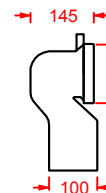

**FASTER**

sedile soft-close sgancio rapido

easy take off soft-close seat

○	<b>FSA003 01</b>	3	-	-	
---	------------------	---	---	---	--

●	<b>FSA003 02</b>	3	-	-	
---	------------------	---	---	---	--

◎	<b>FSA003 03</b>	3	-	-	
---	------------------	---	---	---	--

**FSV001 FASTER**vaso sospeso  
wall-hung WC**FSV003 FASTER**vaso sospeso Senza Brida  
wall-hung Rimless WC**FSB001 FASTER**bidet sospeso  
wall-hung bidet**FSV005 FASTER**vaso a terra filomuro traslato  
back to wall adjustable flush WCART ACA035  
CANNOTTO TRASLATO PER MODIFICA  
INGRESSO ACQUA +/- 2 CMART ACA033  
CURVA 90° REGOLABILE  
DA 7 A 14 CMART ACA034  
CURVA TECNICA TRASLATA  
REGOLABILE DA 15.5 A 21 CMART ACA005  
CURVA TECNICA S  
REGOLABILE DA 12 A 15 CM