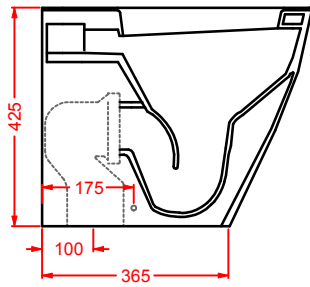

FSV004 FASTER

vaso a terra filomuro Senza Brida
back to wall Rimless WC