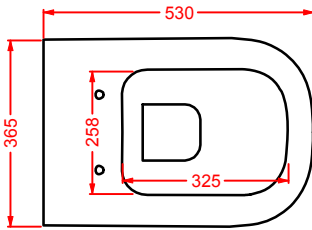

**FSV001 FASTER**vaso sospeso  
wall-hung WC**FSV003 FASTER**vaso sospeso Senza Brida  
wall-hung Rimless WC**FSB001 FASTER**bidet sospeso  
wall-hung bidet**FSV005 FASTER**vaso a terra filomuro traslato  
back to wall adjustable flush WCART ACA035  
CANNOTTO TRASLATO PER MODIFICA  
INGRESSO ACQUA +/- 2 CMART ACA033  
CURVA 90° REGOLABILE  
DA 7 A 14 CMART ACA034  
CURVA TECNICA TRASLATA  
REGOLABILE DA 15.5 A 21 CMART ACA005  
CURVA TECNICA S  
REGOLABILE DA 12 A 15 CM