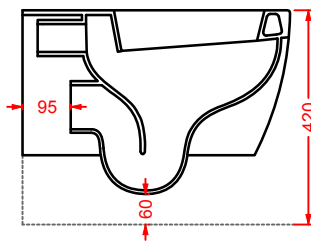

## FASTER / ADJUSTABLE FLUSH SYSTEM

vaso filomuro scarico traslato  
back to wall WC adjustable flush

CURVA 90° REGOLABILE  
ADJUSTABLE 90° ELBOW

CURVA TECNICA TRASLATA  
ADJUSTABLE PIPE

SCARICO  
TRASLATO

THE  
RIMLESS

	colore	codice	kg	pz. pallet Italia	pz. pallet Export	euro
<b>FASTER   37 x 53</b>  vaso terra filomuro traslato + kit di fissaggio, curve tecniche non incluse  <i>back to wall Wc adjustable flush + fitting system kit, traps not included</i>		<b>FSV005 01;00</b>	25	10	20	
		<b>FSV005 03;00</b>	25	10	20	
		<b>FSV005 05;00</b>	25	10	20	
<b>FASTER   37 x 53</b>  vaso terra filomuro Senza Brida + kit di fissaggio + raccordo di scarico  <i>back to wall Rimless WC + fitting system kit+ pipe</i>		<b>FSV004 01;00</b>	23	10	20	
		<b>FSV004 03;00</b>	23	10	20	
		<b>FSV004 05;00</b>	23	10	20	
<b>FASTER   37 x 53</b>  bidet terra filomuro + kit di fissaggio solo 1 foro  <i>back to wall bidet + fitting system kit just 1 hole</i>		<b>FSB002 01;00</b>	22	10	20	
		<b>FSB002 03;00</b>	22	10	20	
		<b>FSB002 05;00</b>	22	10	20	
<b>FASTER</b>  seduta per WC frizionata, cerniera cromo  <i>soft-close WC seat, chrome hinge</i>		<b>FSA001 01</b>	3	-	-	

**FSV001 FASTER**vaso sospeso  
wall-hung WC**FSV003 FASTER**vaso sospeso Senza Brida  
wall-hung Rimless WC**FSB001 FASTER**bidet sospeso  
wall-hung bidet**FSV005 FASTER**vaso a terra filomuro traslato  
back to wall adjustable flush WCART ACA035  
CANNOTTO TRASLATO PER MODIFICA  
INGRESSO ACQUA +/- 2 CMART ACA033  
CURVA 90° REGOLABILE  
DA 7 A 14 CMART ACA034  
CURVA TECNICA TRASLATA  
REGOLABILE DA 15.5 A 21 CMART ACA005  
CURVA TECNICA S  
REGOLABILE DA 12 A 15 CM