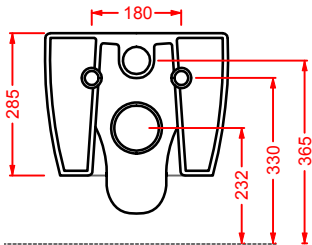

**FSV001 FASTER**vaso sospeso  
wall-hung WC**FSV003 FASTER**vaso sospeso Senza Brida  
wall-hung Rimless WC**FSB001 FASTER**bidet sospeso  
wall-hung bidet**FSV005 FASTER**vaso a terra filomuro traslato  
back to wall adjustable flush WCART ACA035  
CANNOTTO TRASLATO PER MODIFICA  
INGRESSO ACQUA +/- 2 CMART ACA033  
CURVA 90° REGOLABILE  
DA 7 A 14 CMART ACA034  
CURVA TECNICA TRASLATA  
REGOLABILE DA 15.5 A 21 CMART ACA005  
CURVA TECNICA S  
REGOLABILE DA 12 A 15 CM