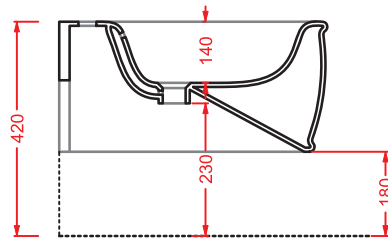

AZB001 AZULEY

bidet sospeso
wall-hung bidet