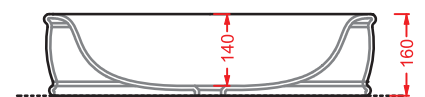

AZL002 AZULEY

lavabo appoggio 65
countertop washbasin 65