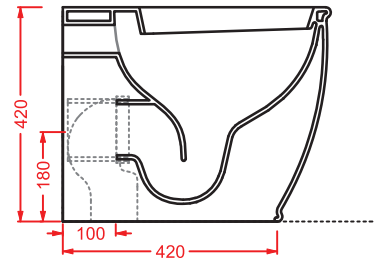

AZV002 AZULEY

vaso terra filomuro
back to wall WC