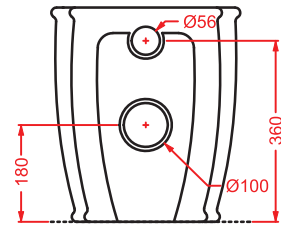

AZV002 AZULEY

vaso terra filomuro
back to wall WC