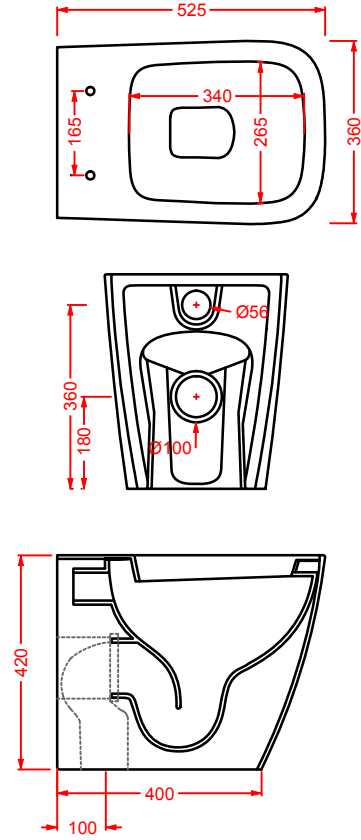

wall-hung bidet + fitting system kit just 1 hole

○	ASB001 01;00	20	12	20	
●	ASB001 03;00	20	12	20	
◎	ASB001 05;00	20	12	20	

A16 | 36 x 52

vaso terra filomuro + kit di fissaggio + raccordo di scarico

back to wall WC + fitting system kit + pipe

A16 36 x 52		ASB002 01; 00	23	10	20	
bidet terra filomuro + kit di fissaggio solo 1 foro		ASB002 03; 00	23	10	20	
<i>back to wall bidet + fitting system kit just 1 hole</i>		ASB002 05; 00	23	10	20	

A16 MINI THE. RIMLESS 36 x 45		ASV005 01; 00	18	12	20	
vaso sospeso Senza Brida + kit di fissaggio		ASV005 03; 00	18	12	20	
<i>wall-hung Rimless WC + fitting system kit</i>		ASV005 05; 00	18	12	20	

A16 MINI 36 x 45		ASB003 01; 00	18	12	20	
bidet sospeso + kit di fissaggio solo 1 foro		ASB003 03; 00	18	12	20	
<i>wall-hung bidet + fitting system kit just 1 hole</i>		ASB003 05; 00	18	12	20	

	colore	codice	kg	pz. pallet Italia	pz. pallet Export	euro
A16	○	ASA001 01	3	-	-	
sedile Slim soft-close sgancio rapido	●	ASA001 03	3	-	-	
<i>easy take off soft-close Slim seat</i>	◎	ASA001 05	3	-	-	

A16 MINI	○	ASA002 01	3	-	-	
seduta per WC frizionata	●	ASA002 03	3	-	-	
<i>soft-close WC seat</i>	◎	ASA002 05	3	-	-	

ASV001 A16
 vaso sospeso
 wall-hung WC

ASB001 A16
 bidet sospeso
 wall-hung bidet

ASV002 A16
 vaso terra filomuro
 back to wall WC