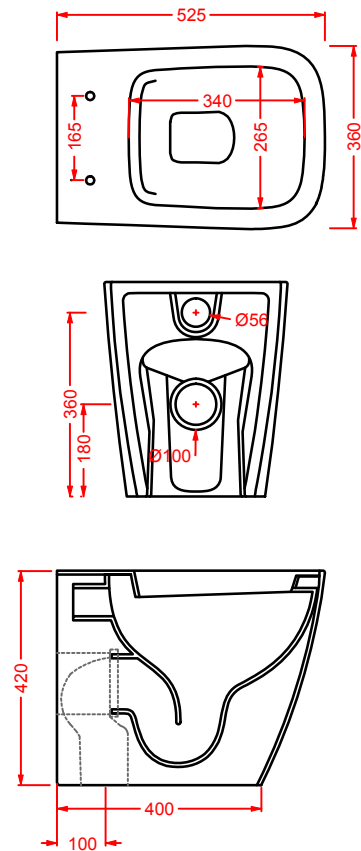

ASV004 A16 THE. RIMLESS
vaso terra filomuro Senza Brida
back to wall Rimless WC