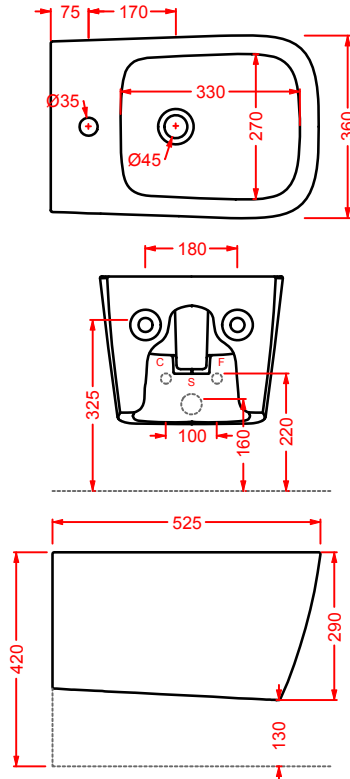

ASB001 A16
bidet sospeso
wall-hung bidet