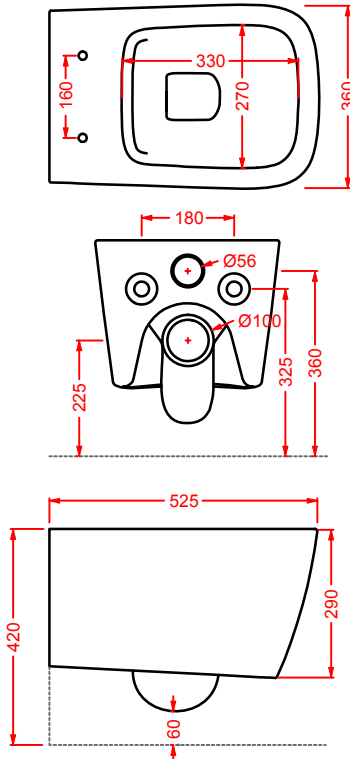

ASV003 A16 THE. RIMLESS
vaso sospeso Senza Brida
wall-hung Rimless WC