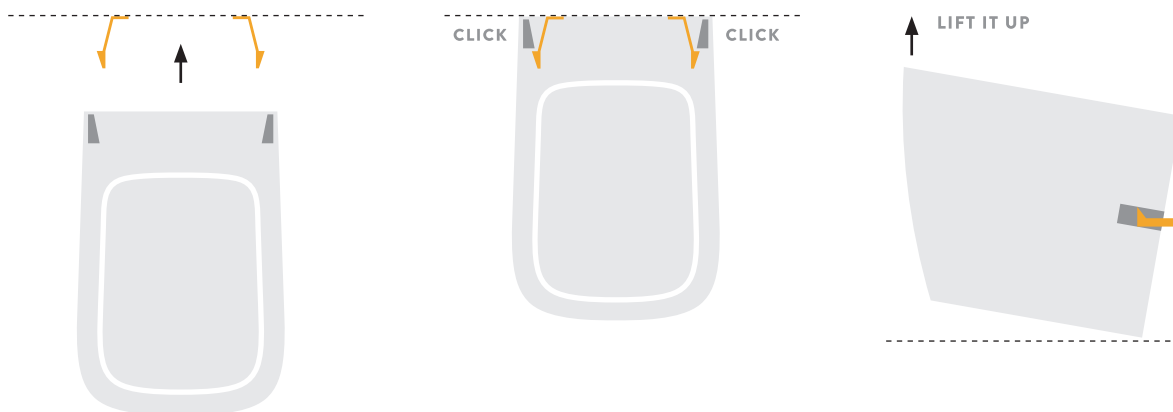

eliminazione della Brida
elimination of the Rim

flusso a vortice d'acqua
vortex flushing system

ottimizzazione del lavaggio
optimized washing

A16 / NEW HIDDEN FIXING SYSTEM

nuovo sistema di fissaggio a scomparsa
new hidden fixing system

A16 / OVERVIEW

A16 | 36 x 52

vaso sospeso + kit di fissaggio

wall-hung WC + fitting system kit

colore	codice	kg	pz. pallet Italia	pz. pallet Export	euro
○	ASV001 01;00	20	12	20	
●	ASV001 03;00	20	12	20	
◎	ASV001 05;00	20	12	20	