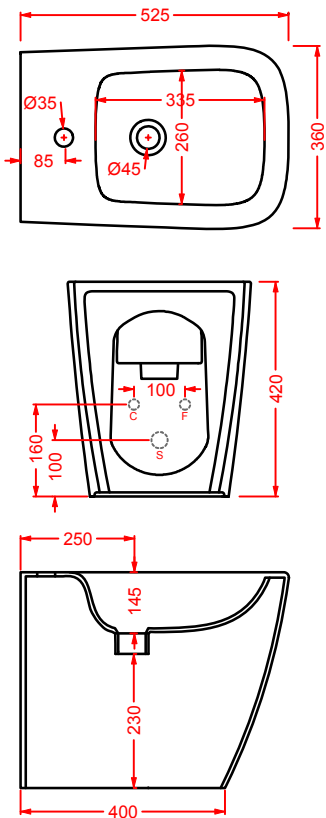

ASB002 A16
bidet terra filomuro
back to wall bidet