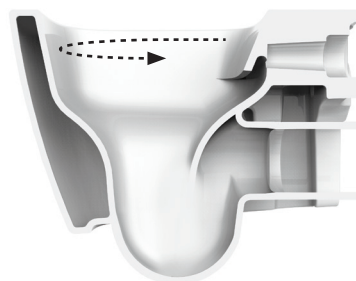

nero lucido
glossy black

A16 / THE. RIMLESS

prestazioni ottimizzate e maggiore igiene grazie al nuovo sistema Rimless
better performance and a more efficient cleaning system thanks to the Rimless feature

eliminazione della Brida
elimination of the Rim

flusso a vortice d'acqua
vortex flushing system

ottimizzazione del lavaggio
optimized washing

A16 / NEW HIDDEN FIXING SYSTEM

nuovo sistema di fissaggio a scomparsa
new hidden fixing system

A16 THE RIMLESS | 36 x 52

vaso sospeso Senza Brida + kit di fissaggio

wall-hung Rimless WC + fitting system kit

○	ASV003 01;00	20	12	20	
●	ASV003 03;00	20	12	20	
◎	ASV003 05;00	20	12	20	

A16 | 36 x 52

bidet sospeso + kit di fissaggio solo 1 foro