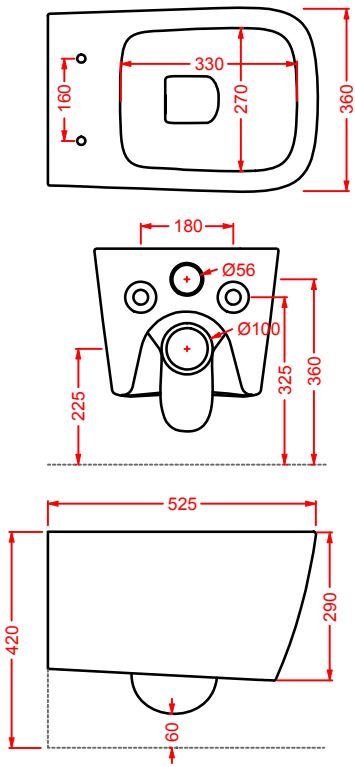

ASV001 A16
vaso sospeso
wall-hung WC