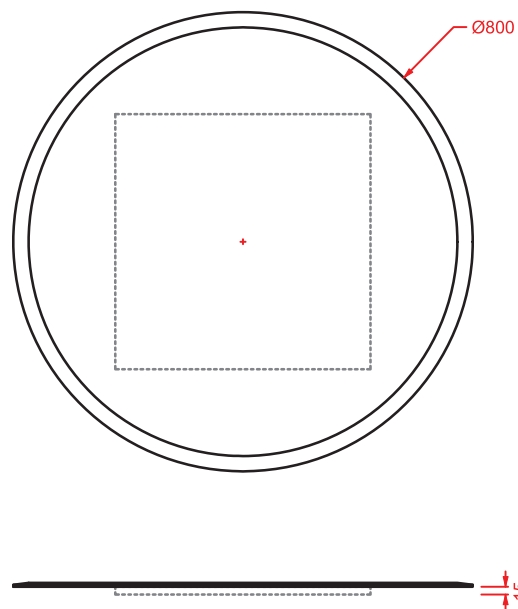

ACS009 ROUND

specchio rotondo
round mirror