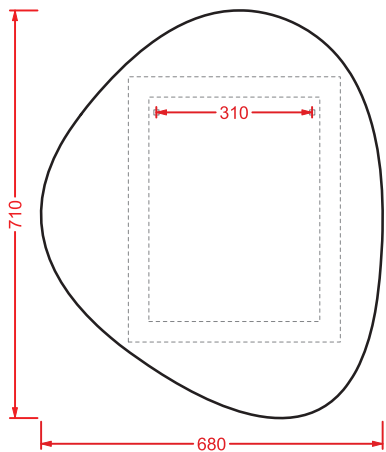

ACS004 STONE

set di 3 specchi
3 mirror set