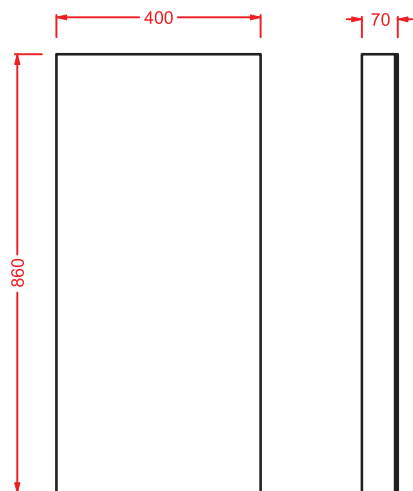

ACS011 SQUARE MINI

specchio rettangolare
rectangular mirror