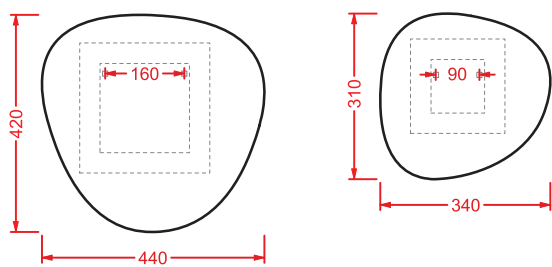

ACS004 STONE

set di 3 specchi
3 mirror set