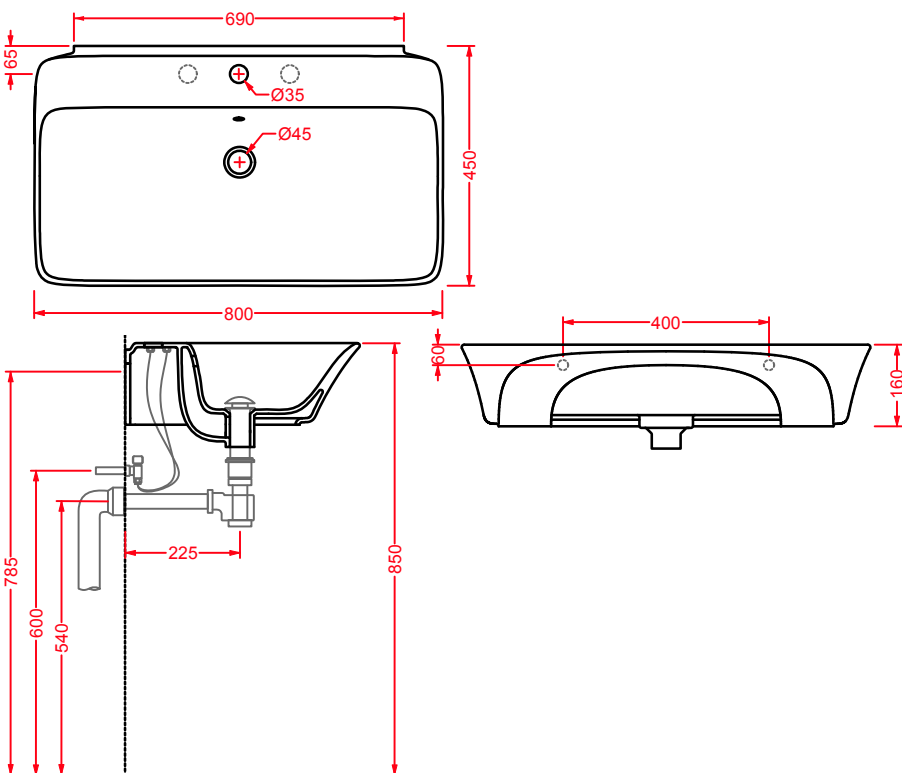

CWL003 COW

lavabo sospeso/appoggio 80
wall-hung/countertop washbasin 80