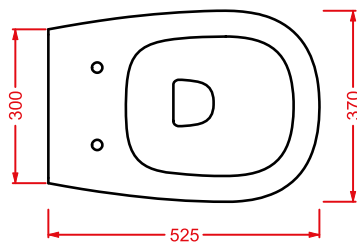

AZV001 AZULEY

vaso sospeso
wall-hung WC