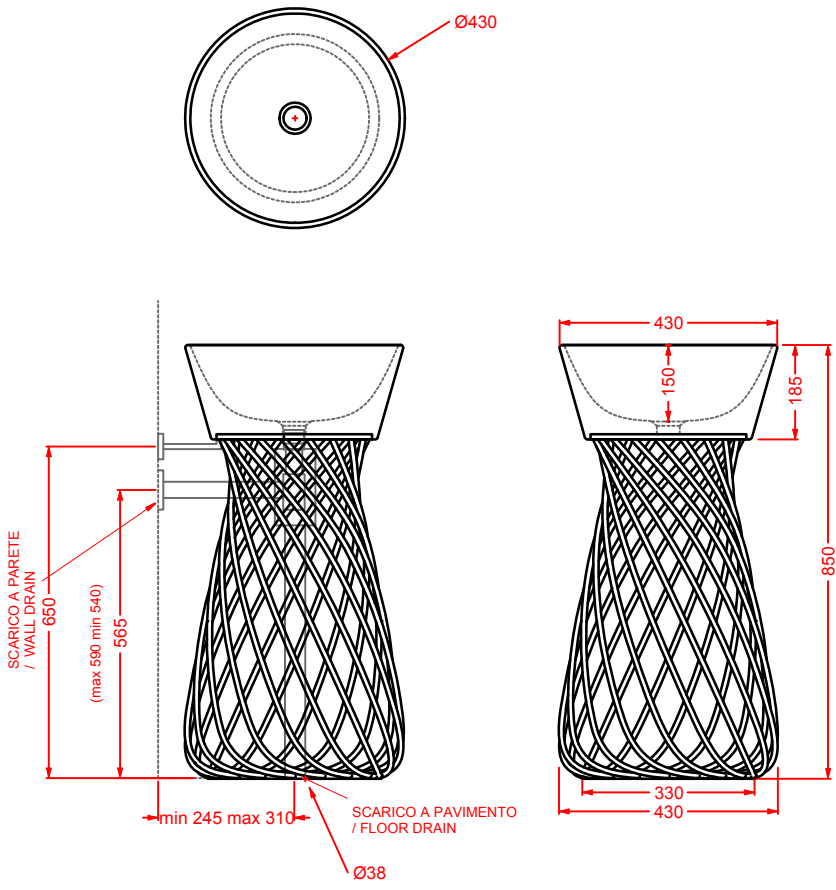

WIL001 + ACA045 WIRE

lavabo appoggio + struttura metallica Wire
countertop washbasin + Wire metal structure