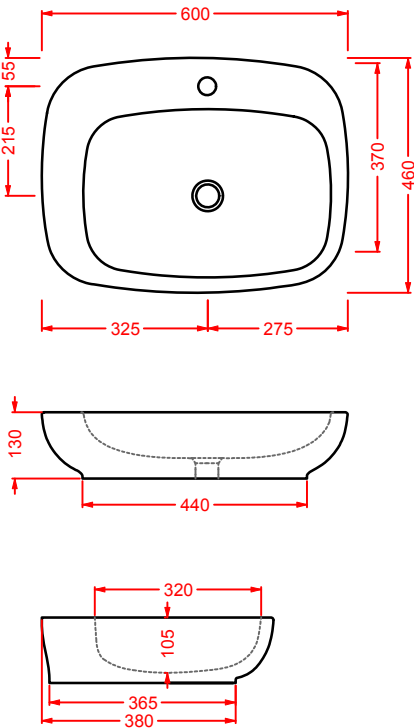

DAL003 DIAL

lavabo appoggio 60
countertop washbasin 60