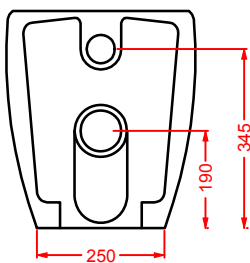

FSV005 FASTER

vaso a terra filomuro traslato
back to wall adjustable flush WC

ART ACA035
CANNOTTO TRASLATO PER MODIFICA
INGRESSO ACQUA +/- 2 CM