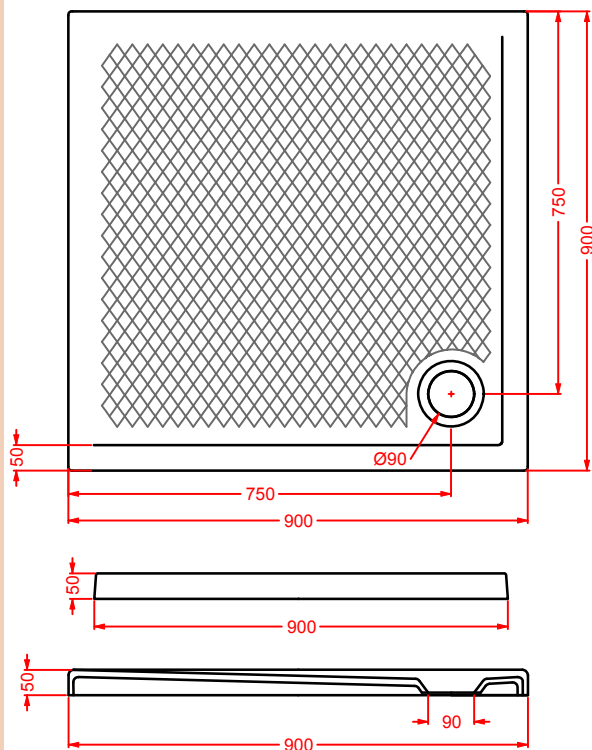

PDQ008 TEXTURE

piatto doccia quadrato h 5,5 90 x 90
squared shower tray h 5,5 90 x 90

LATO NON SMALTATO / UNGLAZED SIDE