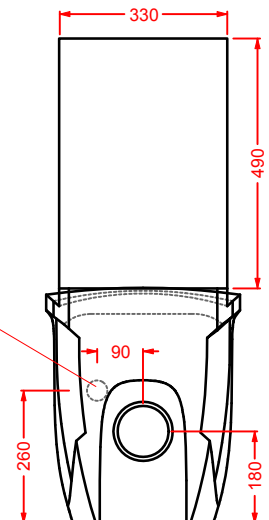

HIV001 HI-LINE

vaso sospeso
wall-hung WC

HIB001 HI-LINE

bidet sospeso
wall-hung bidet

HIV002 HI-LINE

vaso terra filomuro
back to wall WC

HIB002 HI-LINE

bidet terra filomuro
back to wall bidet

HIV003 + HIC001 HI-LINE

vaso monoblocco + cassetta monoblocco
close-coupled WC + ceramic cistern

ATTACCO ACQUA
/ WATER INLET