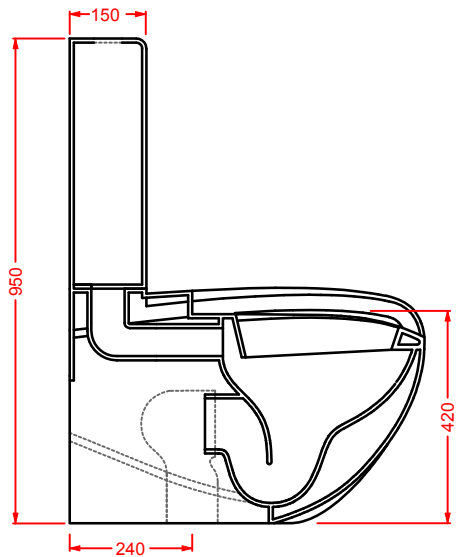

HIV003 + HIC001 HI-LINE

vaso monoblocco + cassetta monoblocco
close-coupled WC + ceramic cistern

ATTACCO ACQUA
/ WATER INLET