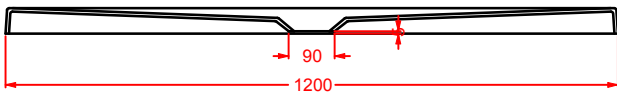

PDR021 TEXTURE

piatto doccia rettangolare h 5,5 80 x 120
rectuangular shower tray h 5,5 80 x 120

LATO NON SMALTATO / UNGLAZED SIDE