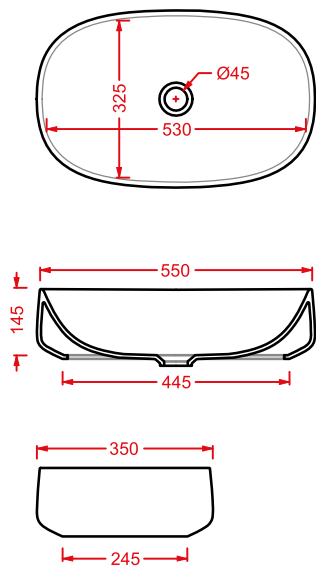

COL003 COGNAC 55
lavabo appoggio
countertop washbasin