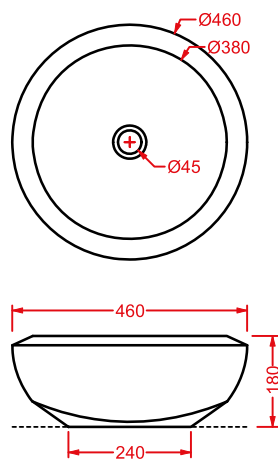

BLEND | Ø 46

colore	codice	kg	pz. pallet Italia	pz. pallet Export	euro
○	BL001 01; 00	10	20	34	250

lavabo appoggio

countertop washbasin