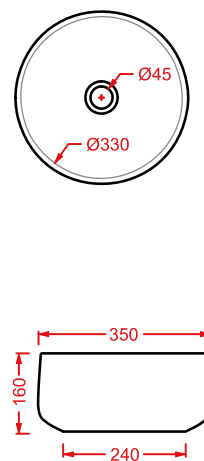

COL004 COGNAC 35
lavabo appoggio
countertop washbasin