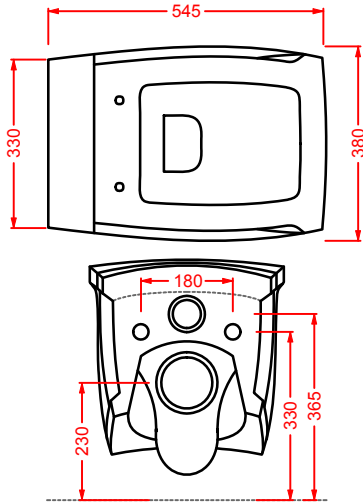

HIV001 HI-LINE

vaso sospeso
wall-hung WC