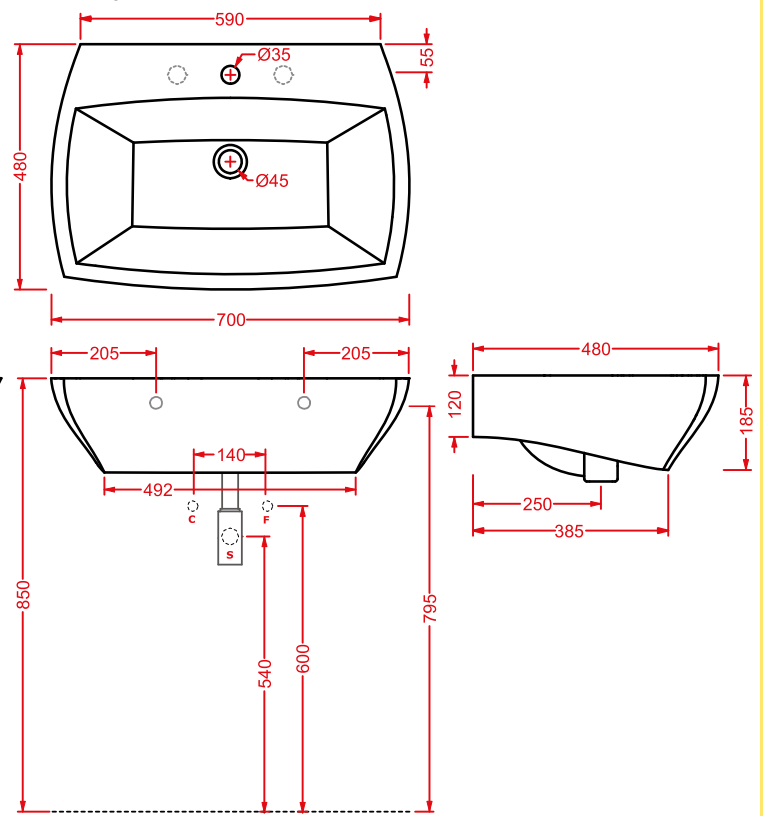

**JZL002 JAZZ**

lavabo appoggio 60
 countertop washbasin 60

**JZL004 + JZC003 JAZZ**

lavabo sospeso/da colonna 70 + colonna
 wall-hung/for column basin 70 + column

**JZL005 JAZZ**

lavabo sospeso 70
 wall-hung washbasin 70