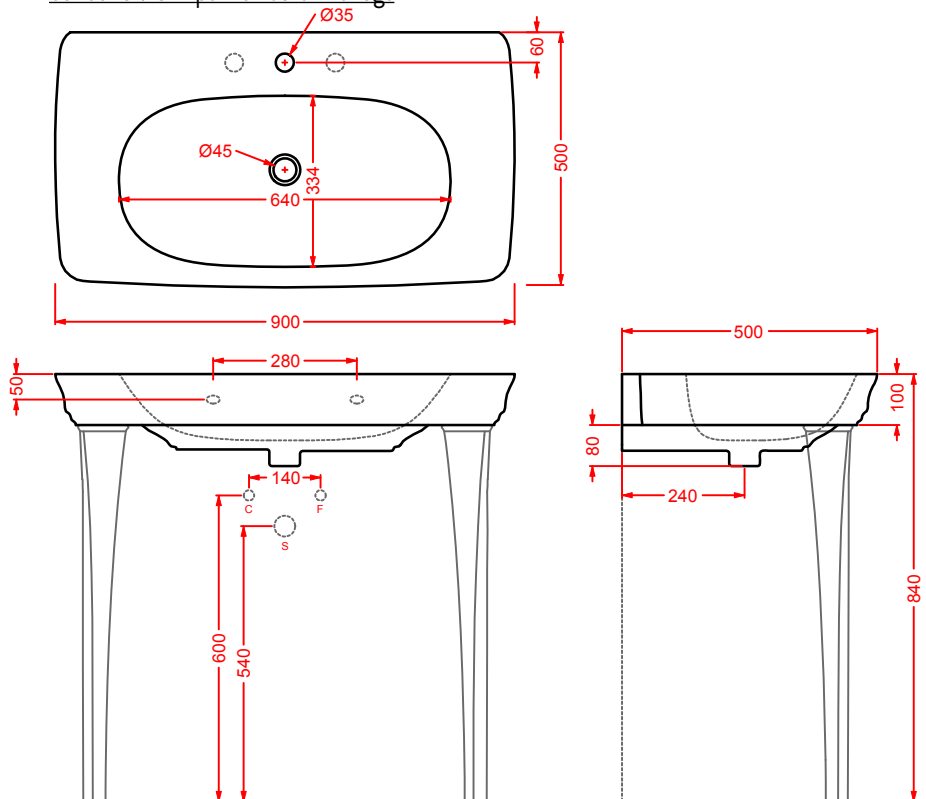

CIL002 + CIC002 CIVITAS

consolle 90 + coppia gambe ceramica
consolle 90 + pair of ceramic legs