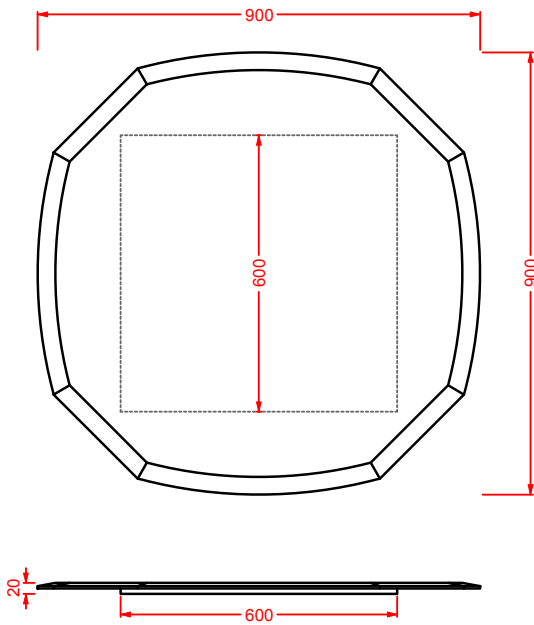

consolle 90 + struttura Quadra per consolle 90 (+griglia/vetro)
consolle 90 + Quadra structure for consolle 90 (+grate shelf/glass)

CIA011 CIVITAS

specchio a filo lucido con pianta ottagonale
octagonal mirror