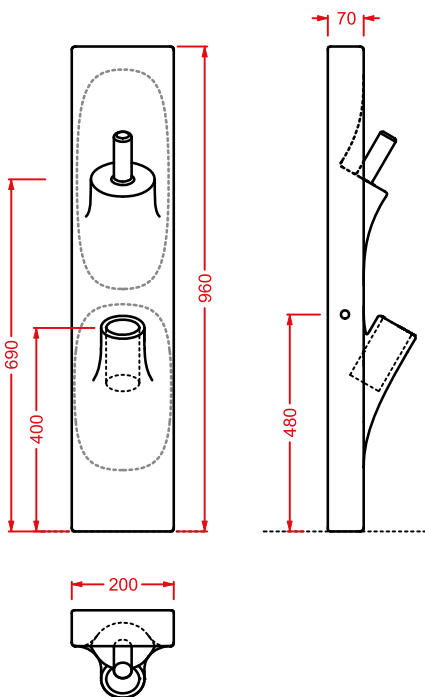

OSC002 SOTTO

sistema ceramica
ceramic system