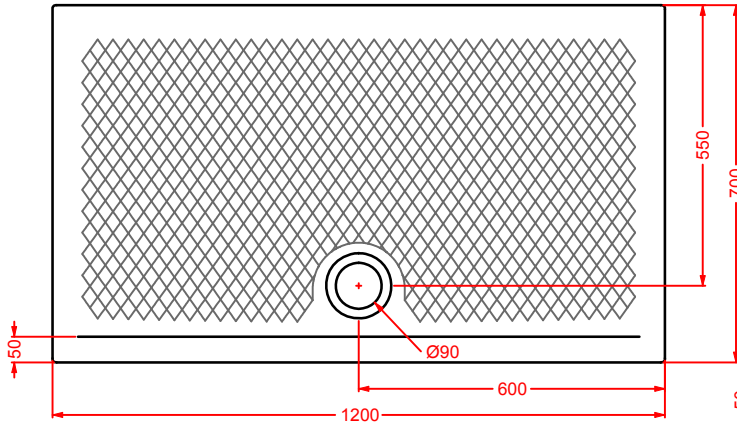

PDR020 TEXTURE

piatto doccia rettangolare h 5,5 70 x 120
rectuangular shower tray h 5,5 70 x 120

LATO NON SMALTATO / UNGLAZED SIDE