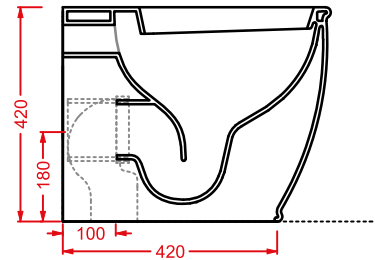

AZV002 AZULEY

vaso terra filomuro
back to wall WC