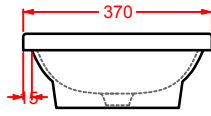

GIL006 GIÒ EVOLUTION

lavabo incasso 40
drop in washbasin 40