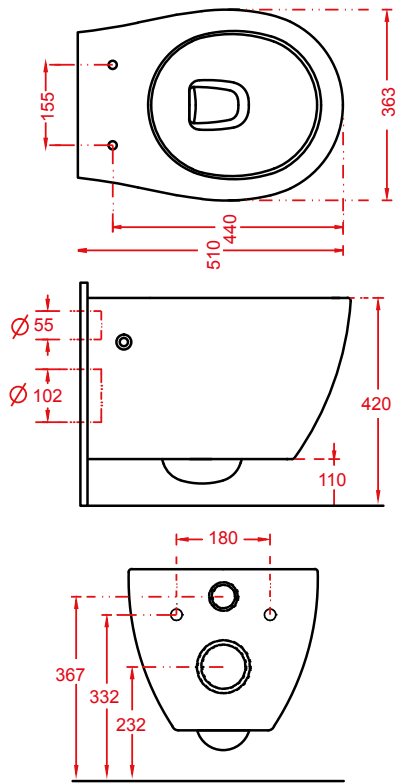

STV001 STEP
vaso sospeso
wall-hung WC