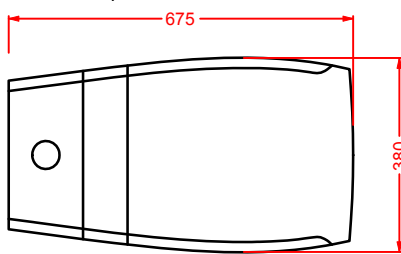

HIV003 + HIC001 HI-LINE

vaso monoblocco + cassetta monoblocco
close-coupled WC + ceramic cistern

ATTACCO ACQUA
/ WATER INLET