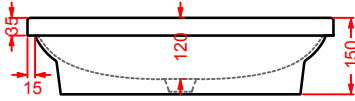

GIL003 GIÒ EVOLUTION
 lavabo ovale appoggio 60
 oval countertop washbasin 60

GIL004 GIÒ EVOLUTION
 lavabo quadro appoggio Ø 40
 squared countertop washbasin Ø 40

GIL005 GIÒ EVOLUTION

lavabo incasso 60
drop in washbasin 60