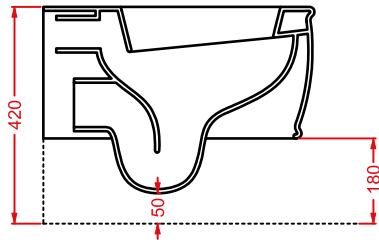

AZV001 AZULEY

vaso sospeso
wall-hung WC