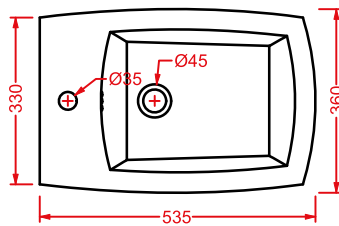

JZB001 JAZZ
bidet sospeso
wall-hung bidet