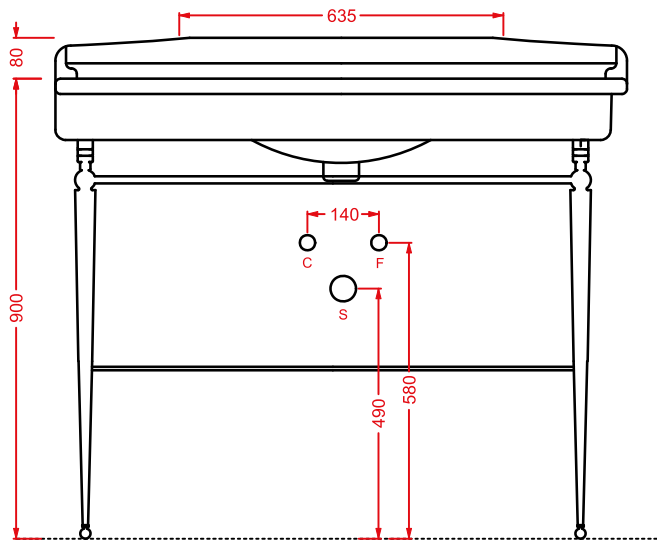

HEA017 HERMITAGE

struttura cromata consolle 112
chromed structure consolle 112