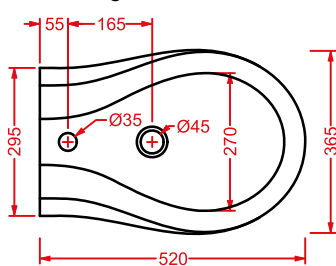

BLB001 BLEND

bidet sospeso
wall-hung bidet