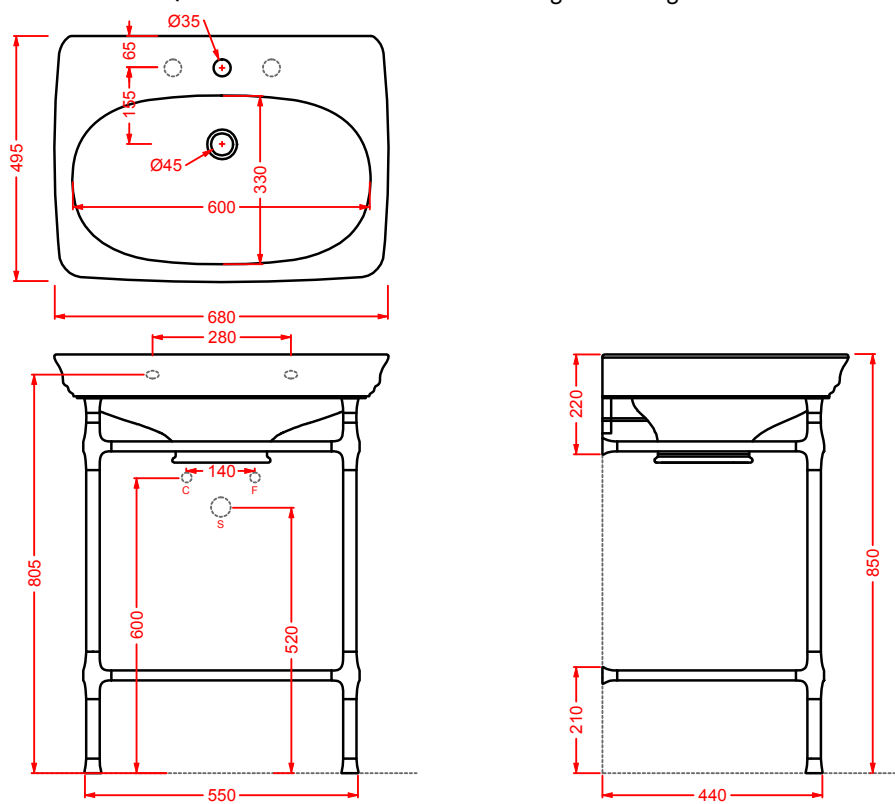

CIL001 + CIA001/CIA002/CIA003 CIVITAS

lavabo 68 + struttura Quadra per lavabo 68 (+griglia/vetro)

washbasin 68 + Quadra structure for washbasin 68 (+grate shelf/glass)