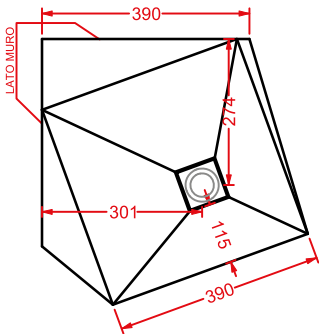

colore	codice	kg	pz. pallet Italia	pz. pallet Export	euro

SHARP (Livingtec) | 50 x 50 h 85	○ OSL008 01; 00	30	-	-	2500

lavabo centrostanza/a muro + sifone
+ piletta finitura bianca lucida

*freestanding / back to wall washbasin
+ siphon + drainwhite gloss finish*