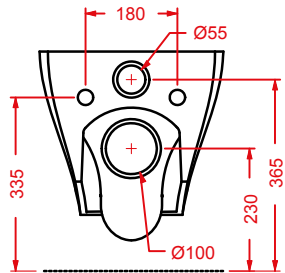

JZV001 JAZZ
vaso sospeso
wall-hung WC