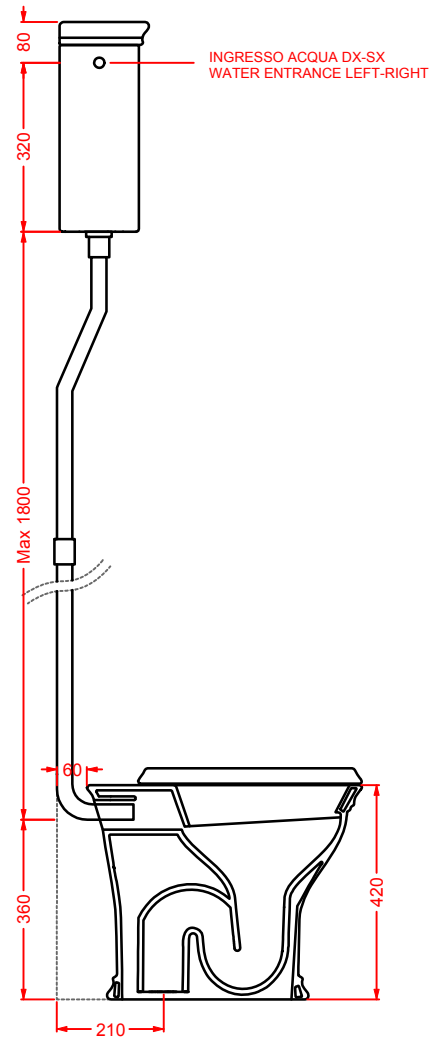

CIV002 + CIC006 CIVITAS

vaso terra S + cassetta alta + coperchio
WC (S)+ high ceramic cistern + cover