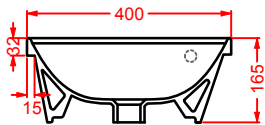

GIL006 GIÒ EVOLUTION

lavabo incasso 40
drop in washbasin 40

GIL007 GIÒ EVOLUTION

lavabo incasso monoforo 60
drop in washbasin 1 hole 60

GIL008 GIÒ EVOLUTION

lavabo incasso monoforo Ø 40
drop in washbasin 1 hole Ø 40