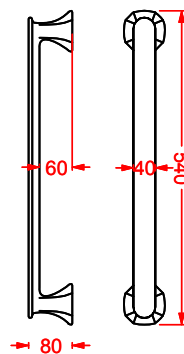

CIC003 CIVITAS

staffa porta asciugamani
ceramic towel rail

CIA015 CIVITAS

gancio in ceramica
ceramic hook