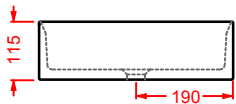

SCL003 SCALINO 60

lavabo appoggio 60
countertop washbasin 60