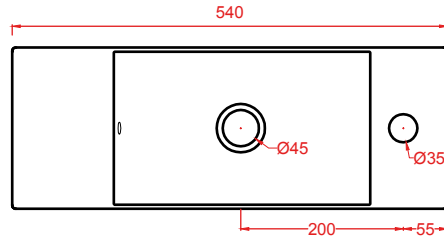

LML002 BRICK

lavamani sospeso
wall-hung handrinse basin