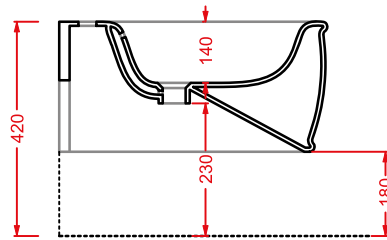

AZB001 AZULEY

bidet sospeso
wall-hung bidet