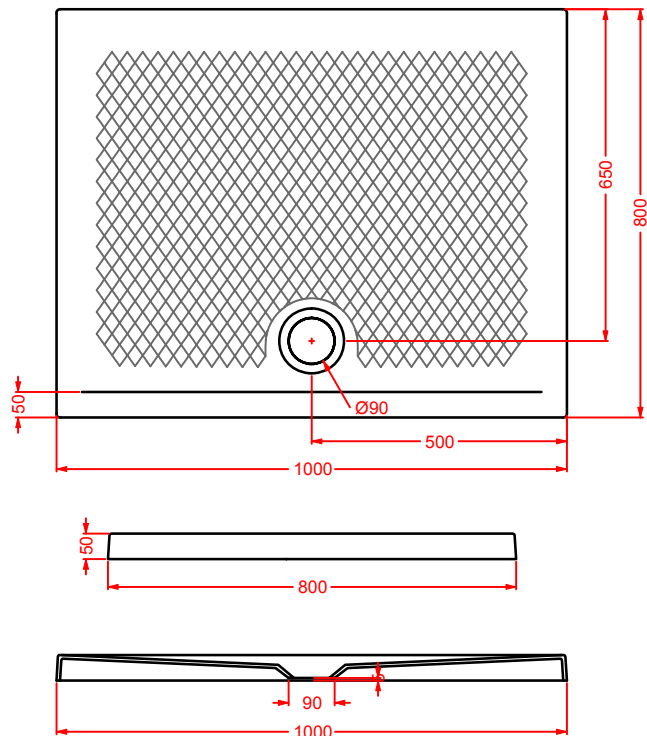

PDR019 TEXTURE

piatto doccia rettangolare h 5,5 80 x 100
rectangular shower tray h 5,5 80 x 100

LATO NON SMALTATO / UNGLAZED SIDE