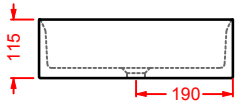

SCL001 SCALINO 38

lavabo appoggio 38
countertop washbasin 38