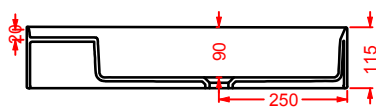

SCL003 SCALINO 60

lavabo appoggio 60
countertop washbasin 60