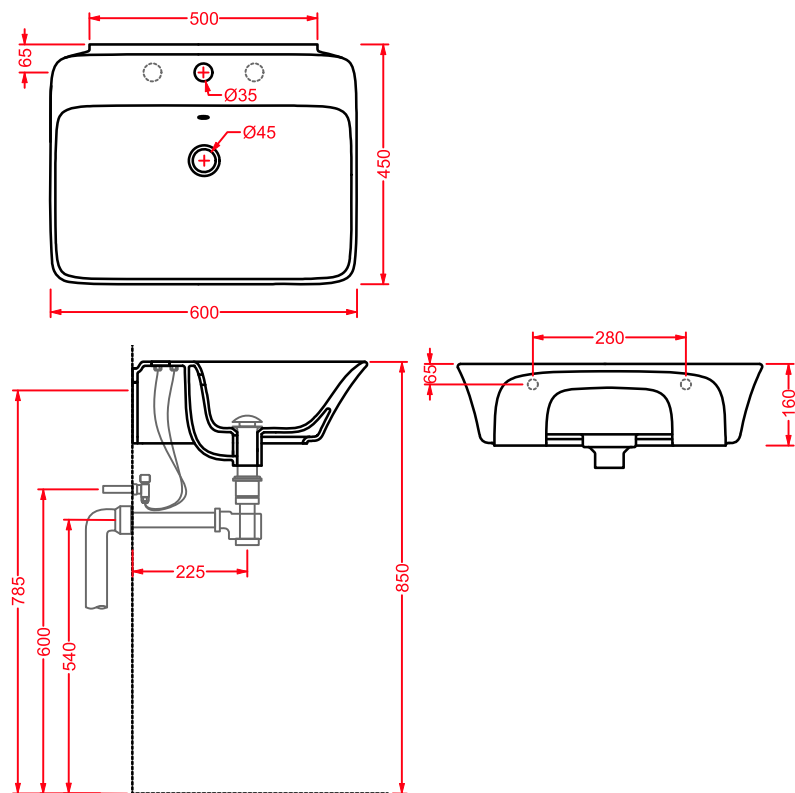

COW | 80 x 45

	 CWL003 01; 00	17	12	18	310
--	--	----	----	----	-----

lavabo sospeso/appoggio 1 foro
(predisposto tre fori)

*wall-hung/countertop washbasin 1
hole with arrangement for 3 holes*

CWL002 COW

lavabo sospeso/appoggio 60
wall-hung/countertop washbasin 60