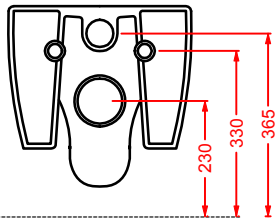

FSV001 FASTER

vaso sospeso
wall-hung WC