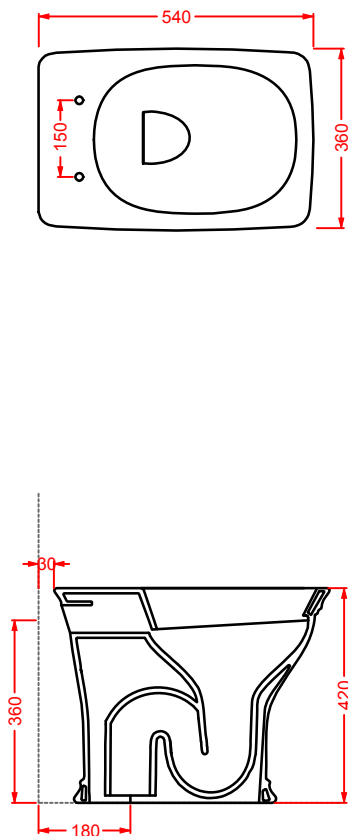

CIV002 CIVITAS

vaso terra scarico S
WC with floor drain