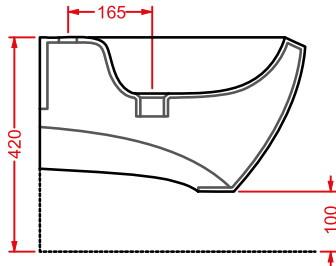

BLB001 BLEND

bidet sospeso
wall-hung bidet