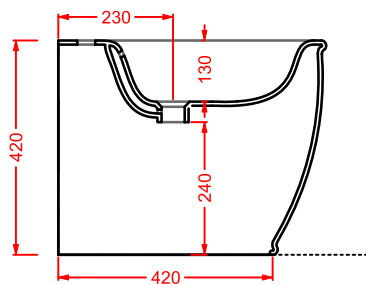

AZB002 AZULEY

bidet terra filomuro
back to wall bidet