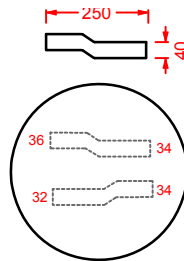

FLV005 FILE 2.0

vaso terra filomuro Senza Brida sc. traslato
back to wall Rimless WC adjustable flush

ART ACA035
CANNOTTO TRASLATO PER MODIFICA
INGRESSO ACQUA +/- 2 CM