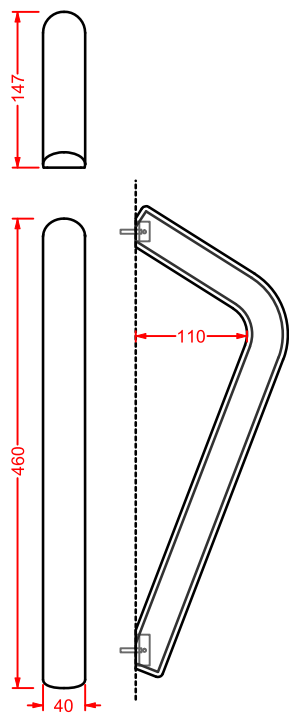

PSC003 POSTIT

porta salviette ceramica 46
ceramic towel rail 46