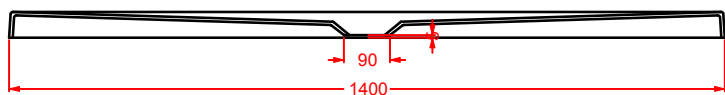

PDR022 TEXTURE

piatto doccia rettangolare h 5,5 80 x 140
rectuangular shower tray h 5,5 80 x 140

LATO NON SMALTATO / UNGLAZED SIDE