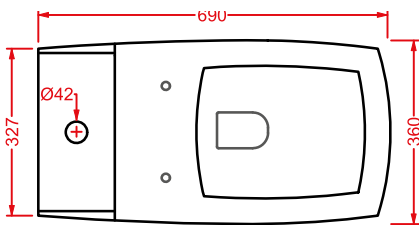

JZV003 + JZC001 JAZZ
vaso monoblocco + cassetta monoblocco
close-coupled WC + ceramic cistern