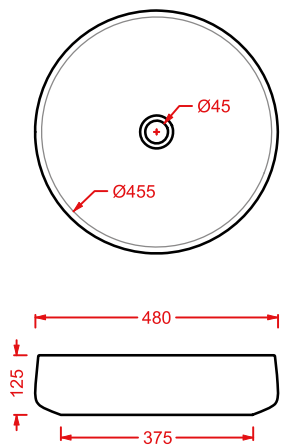

COL002 COGNAC 48
lavabo appoggio
countertop washbasin