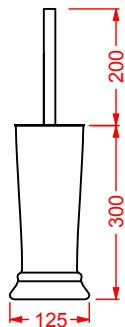

CIC004 CIVITAS

porta scopino in ceramica + scopino
ceramic brush holder + brush