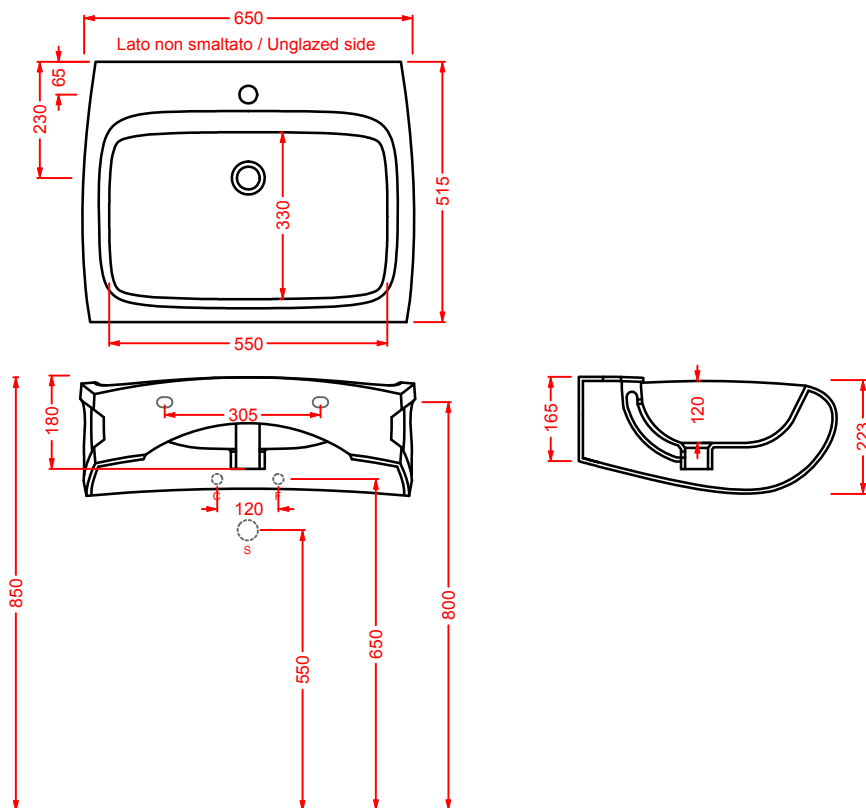

HIL004 HI-LINE

lavabo sospeso 65
wall-hung washbasin 65