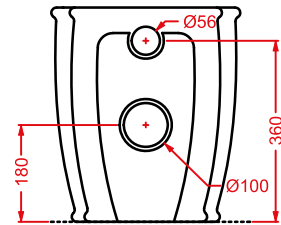

AZV002 AZULEY

vaso terra filomuro
back to wall WC