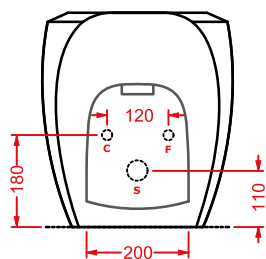

BLB002 BLEND

bidet terra filomuro
back to wall bidet