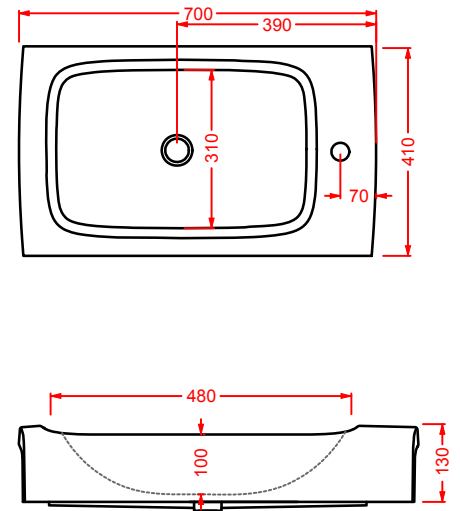

HIL003 HI-LINE

lavabo appoggio 70
countertop washbasin 70