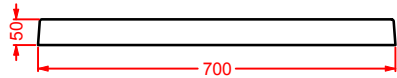

PDR021 TEXTURE

piatto doccia rettangolare h 5,5 80 x 120
rectuangular shower tray h 5,5 80 x 120

LATO NON SMALTATO / UNGLAZED SIDE