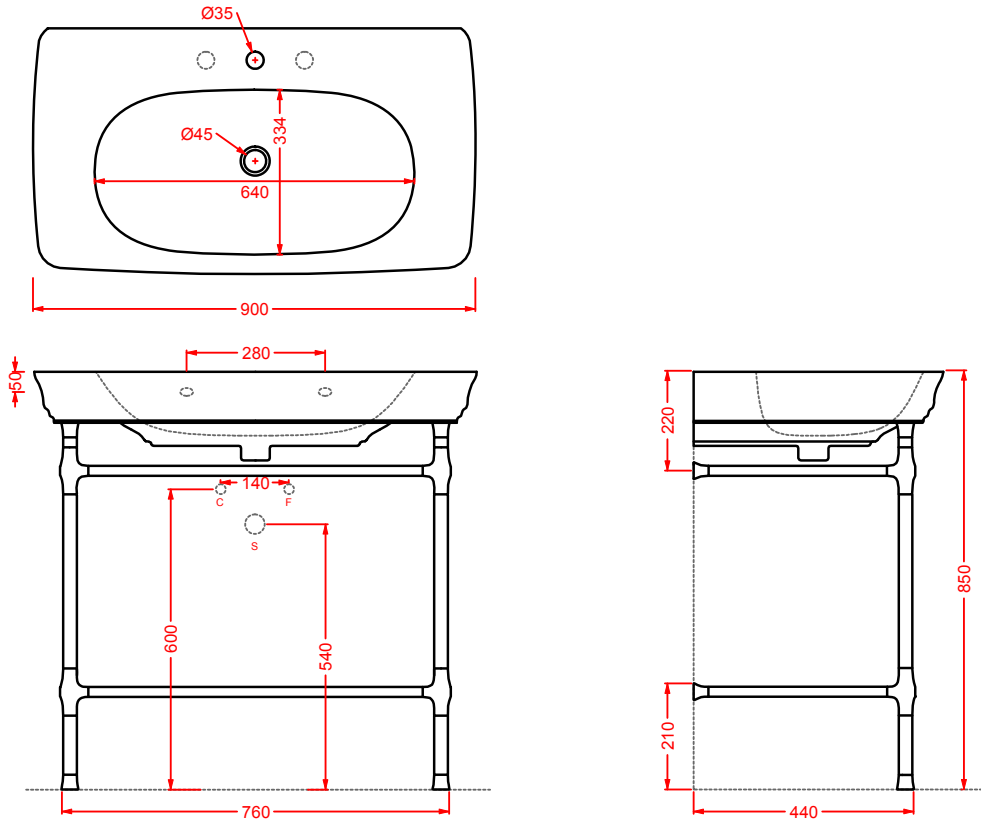

consolle 90 + struttura Quadra per consolle 90 (+griglia/vetro)
consolle 90 + Quadra structure for consolle 90 (+grate shelf/glass)

CIA011 CIVITAS

specchio a filo lucido con pianta ottagonale
octagonal mirror