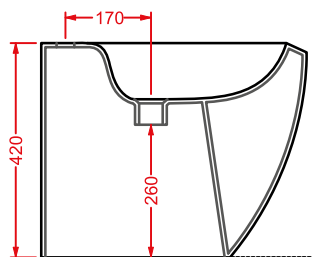

BLB002 BLEND

bidet terra filomuro
back to wall bidet