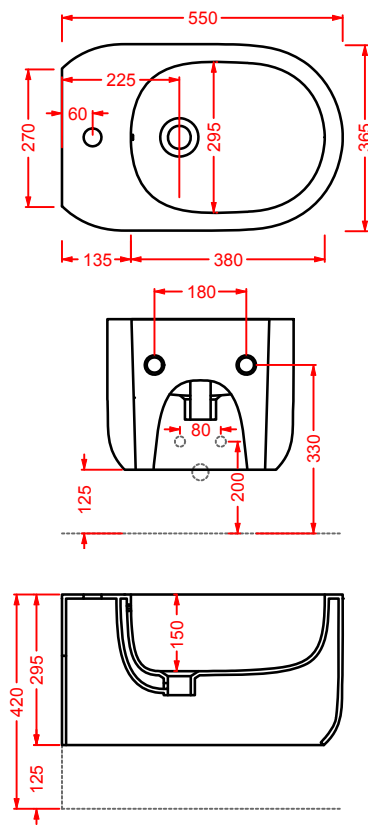

GIB001 GIÒ EVOLUTION
bidet sospeso
wall-hung bidet