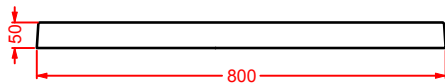

PDR022 TEXTURE

piatto doccia rettangolare h 5,5 80 x 140
rectuangular shower tray h 5,5 80 x 140

LATO NON SMALTATO / UNGLAZED SIDE