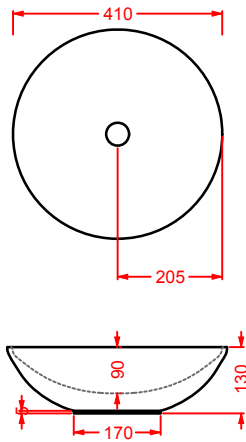

colore	codice	kg	pz. pallet Italia	pz. pallet Export	euro
POLIS | Ø 41	○	PSL001 01;00	5	34	60	190
lavabo appoggio	●	PSL001 03;00	5	34	60	285
<i>countertop washbasin</i>