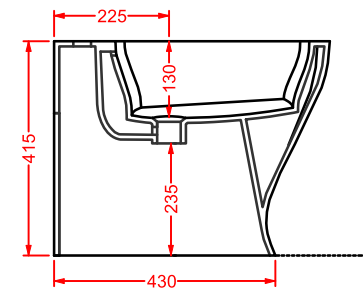

JZB002 JAZZ
bidet terra filomuro
back to wall bidet