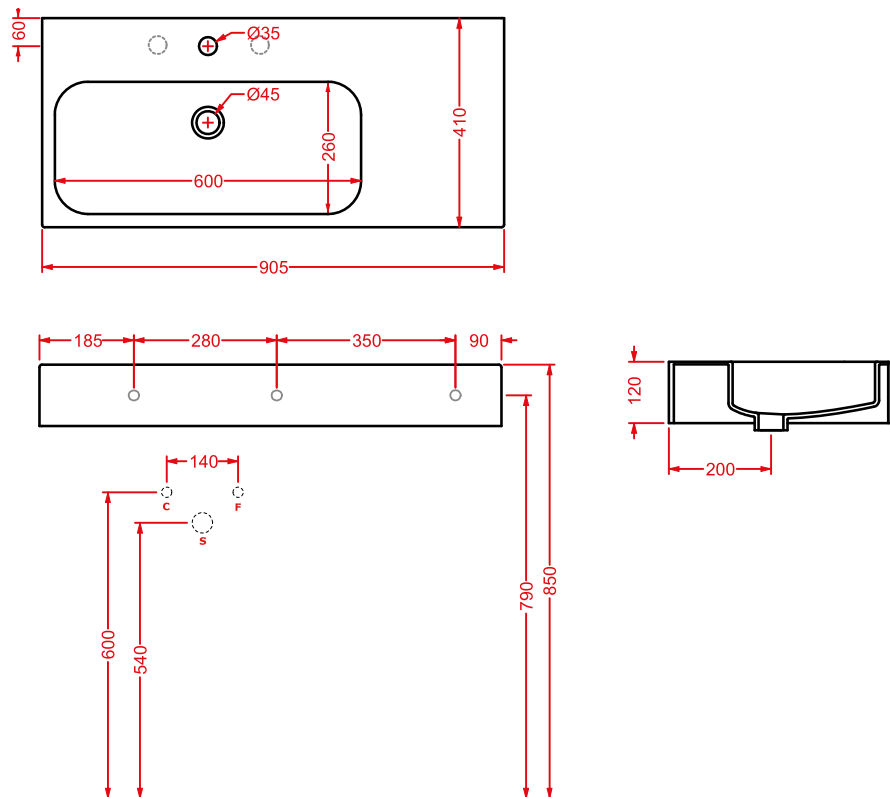

BKL002 BLOCK

lavabo sospeso/appoggio 90
wall-hung/countertop washbasin 90