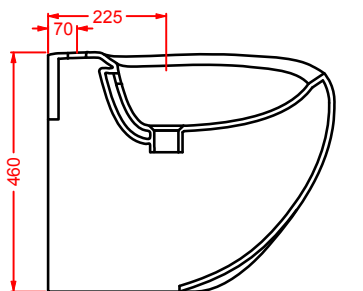

HIB002 HI-LINE

bidet terra filomuro
back to wall bidet