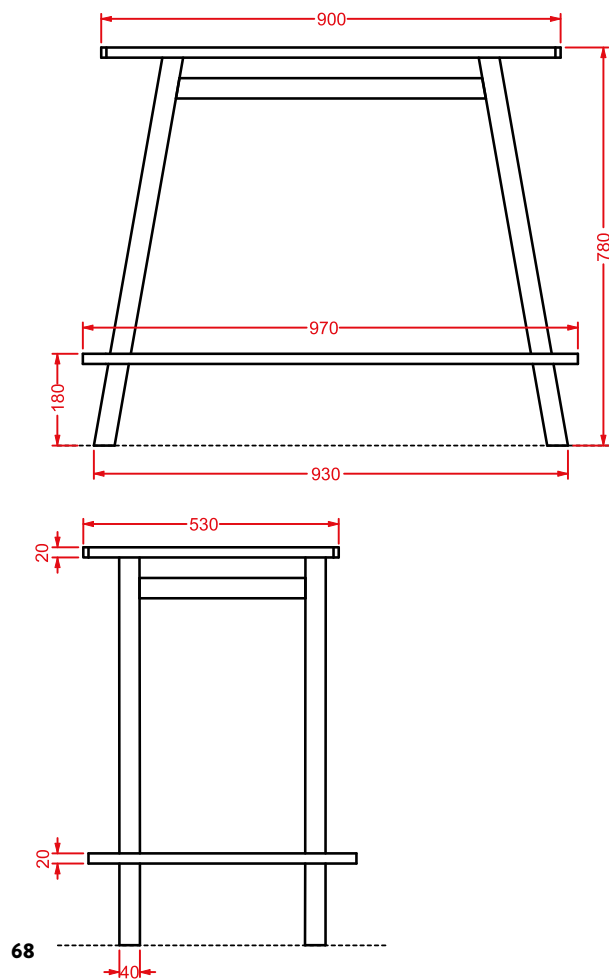

ACM011 TRAPEZIO

telaio legno
wood frame