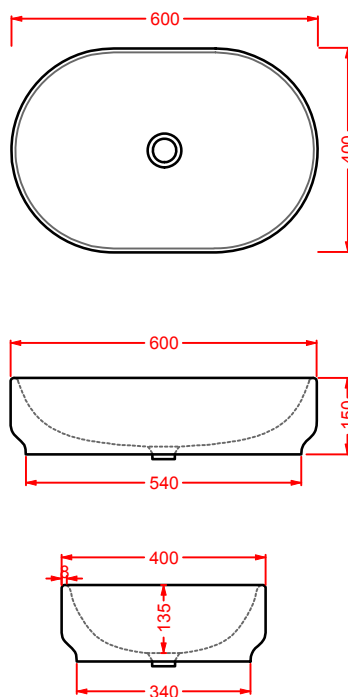

GIL003 GIÒ EVOLUTION
lavabo ovale appoggio 60
oval countertop washbasin 60