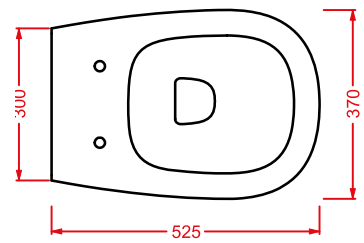

AZV002 AZULEY

vaso terra filomuro
back to wall WC