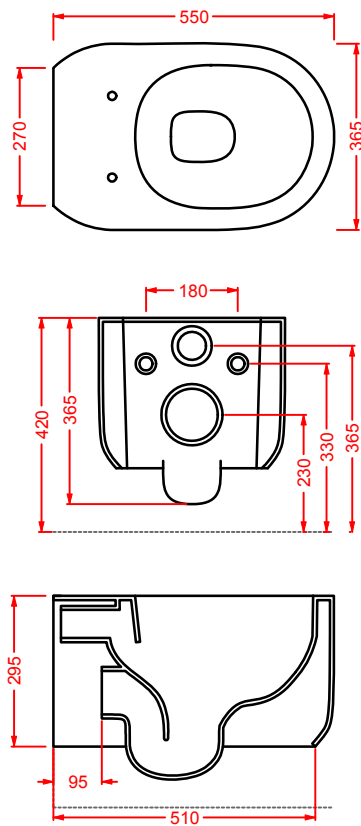

GIV001 GIÒ EVOLUTION
vaso sospeso Senza Brida
wall-hung Rimless WC