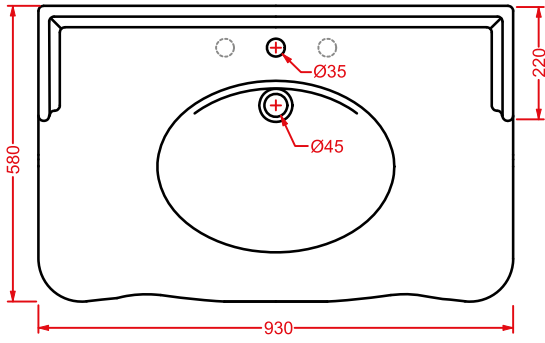

HEL005 + HEC003 HERMITAGE

consolle 92 + gambe ceramica
consolle 92 + ceramic legs