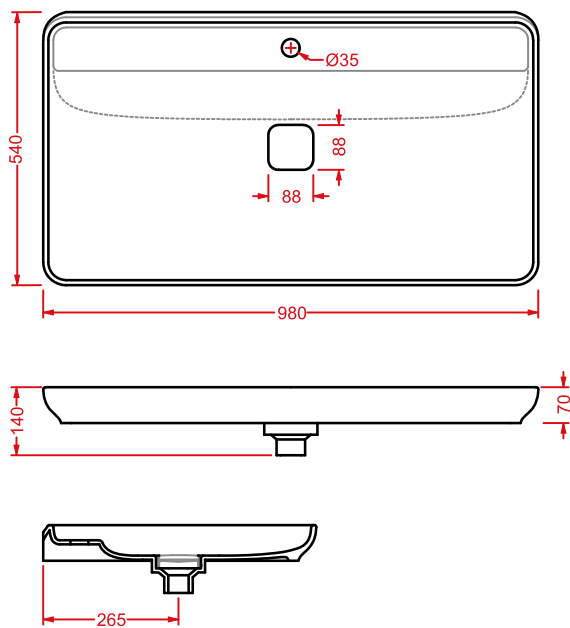

NAL001 NAKED SYSTEM

lavabo appoggio
countertop washbasin