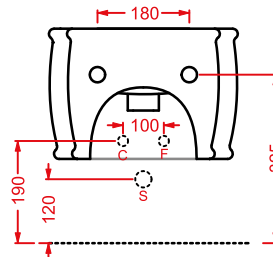

AZB001 AZULEY

bidet sospeso
wall-hung bidet