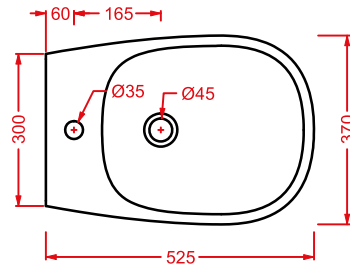

AZB001 AZULEY

bidet sospeso
wall-hung bidet