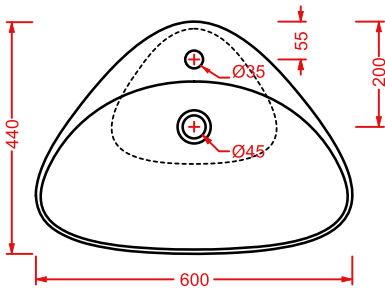

PTL001 PLETTRO

lavabo appoggio 60
countertop washbasin 60