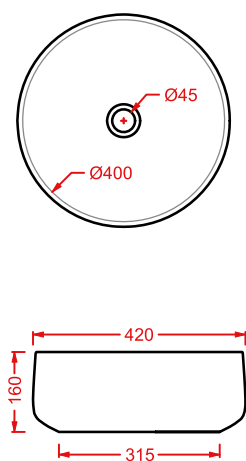

COL001 COGNAC 42
lavabo appoggio
countertop washbasin