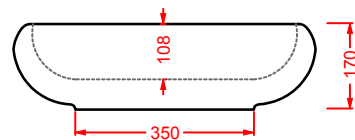

TOL002 TAO

lavabo appoggio 60
countertop washbasin 60