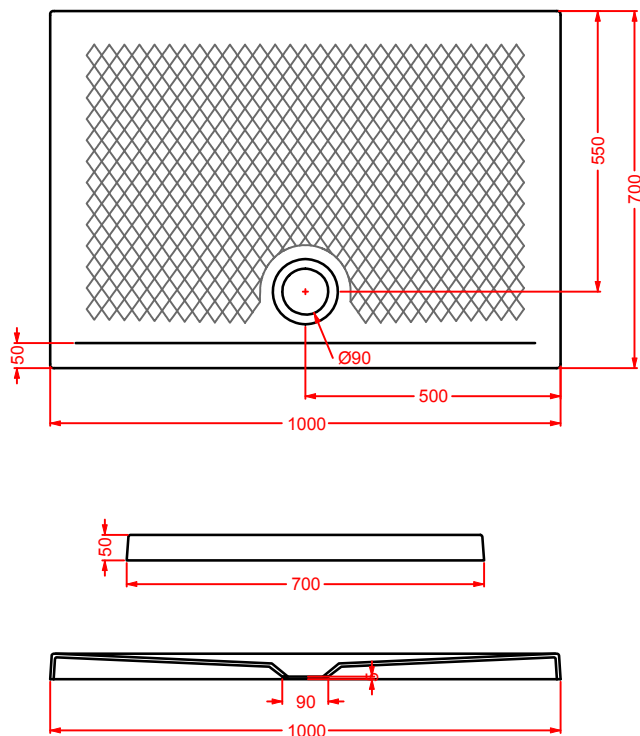

PDR018 TEXTURE

piatto doccia rettangolare h 5,5 70 x 100
rectangular shower tray h 5,5 72 x 90

LATO NON SMALTATO / UNGLAZED SIDE