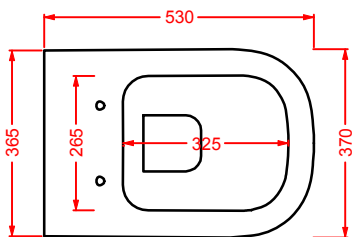

FSV005 FASTER

vaso a terra filomuro traslato
back to wall adjustable flush WC

ART ACA035
CANNOTTO TRASLATO PER MODIFICA
INGRESSO ACQUA +/- 2 CM