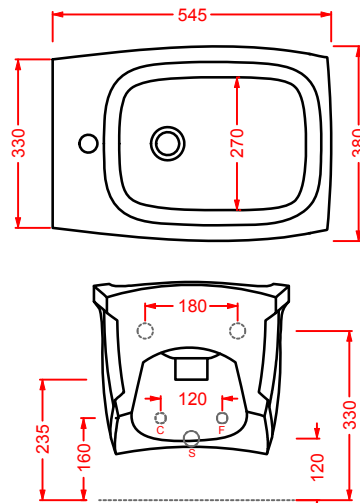

HIB001 HI-LINE

bidet sospeso
wall-hung bidet