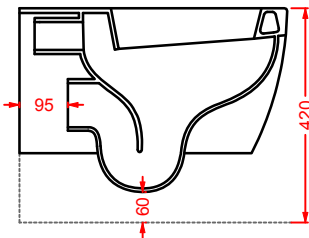

FSV001 FASTER

vaso sospeso
wall-hung WC