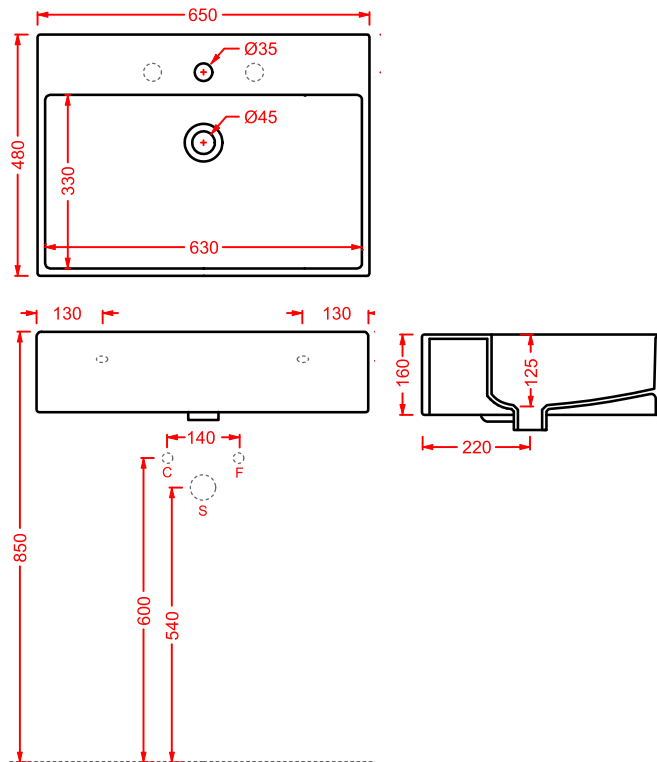

QUL003 QUADRO 65

lavabo sospeso/appoggio
wall-hung/countertop washbasin