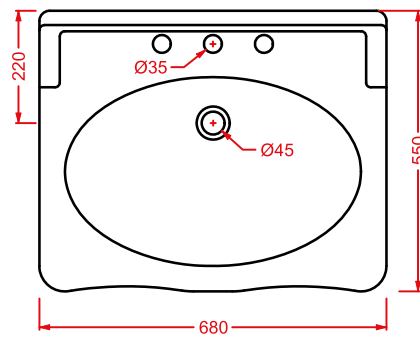

HEA015 HERMITAGE

struttura cromata lavabo 68
chromed structure washbasin 68