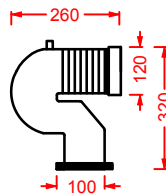

ART ACA034
CURVA TECNICA TRASLATA
REGOLABILE DA 15.5 A 21 CM