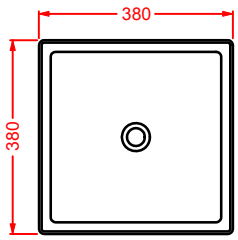

SCL001 SCALINO 38

lavabo appoggio 38
countertop washbasin 38