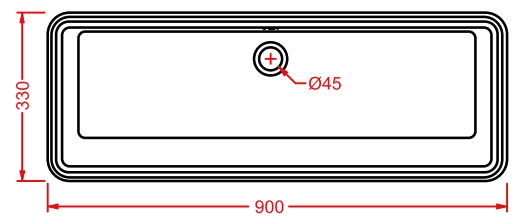

GEA 90

GEL002 GEA 90

lavabo sottopiano 90
under-countertop washbasin 90