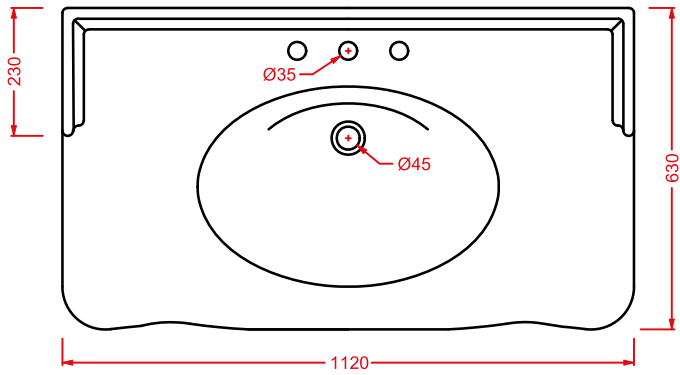

HEA017 HERMITAGE

struttura cromata consolle 112
chromed structure consolle 112