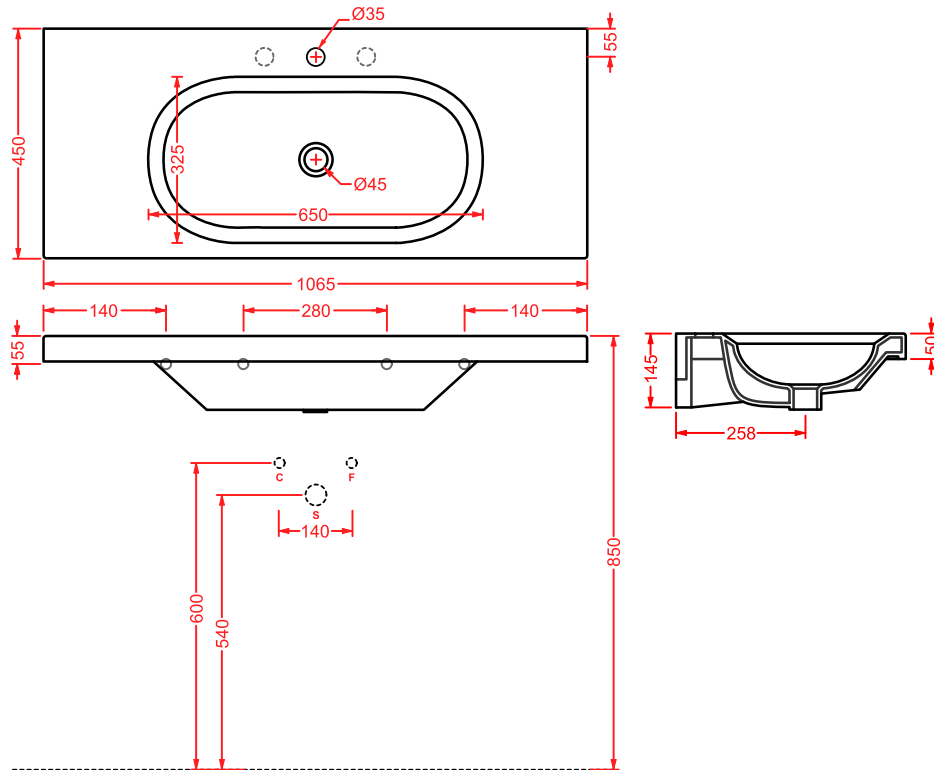

BLL006 BLEND

consolle 106 sospesa/appoggio/incasso
wall-hung/countertop/drop in consolle 106