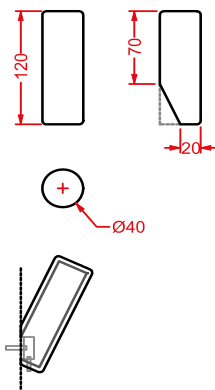

PSC005 POSTIT

gancio ceramica
ceramic hook