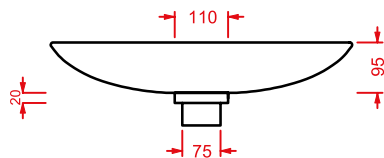

LFL006 LA FONTANA PIATTO 55

piatto in ceramica 55
ceramic basin 55

LFL001 LA FONTANA PIATTO 60

piatto in ceramica 60
ceramic basin 60

BLEND

Designed by Meneghello Paoelli Associati

BLL001
Ø 46

BLEND | Ø 46