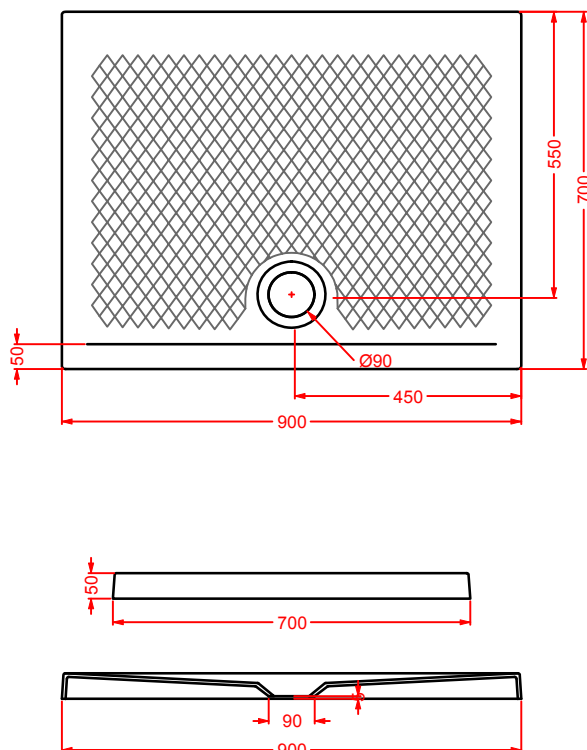

PDR017 TEXTURE

piatto doccia rettangolare h 5,5 72 x 90
rectangular shower tray h 5,5 72 x 90

LATO NON SMALTATO / UNGLAZED SIDE