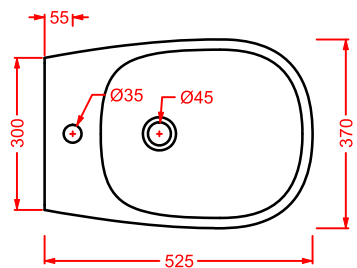

AZB002 AZULEY

bidet terra filomuro
back to wall bidet