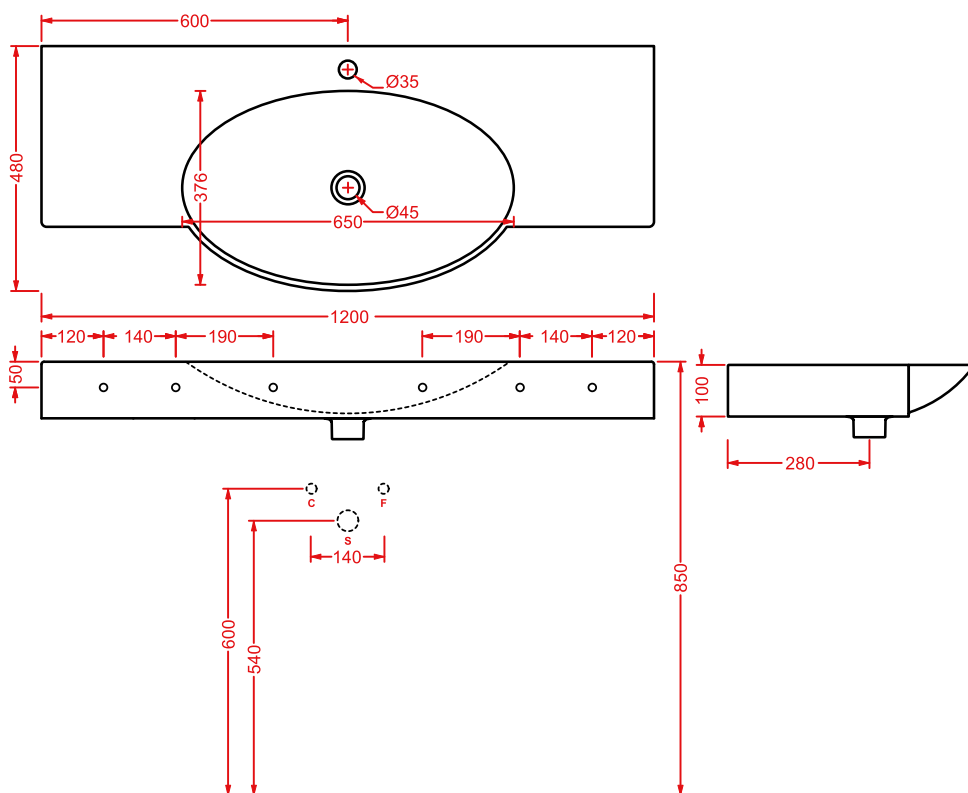

consolle 105
consolle 105

SWING 120

SWL003 SWING 120

consolle 120

consolle 120

FUORI 1

TFL002 FUORI 1

lavabo appoggio 43