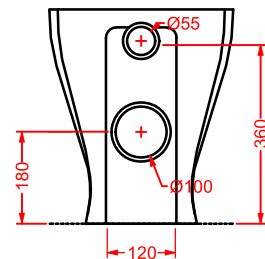

JZV002 JAZZ
vaso terra filomuro
back to wall WC