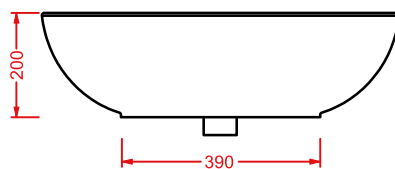

LA CIOTOLA/OVERVIEW

LA CIOTOLA 46 | Ø 46

colore	codice	kg	pz. pallet Italia	pz. pallet Export	euro
○	LCL001 01; 00	10	16	28	270

lavabo appoggio

countertop washbasin

LA CIOTOLA 70 | 70 x 44

colore	codice	kg	pz. pallet Italia	pz. pallet Export	euro
○	LCL002 01; 00	10	16	28	300

lavabo appoggio

countertop washbasin

LCL001 LA CIOTOLA 46
lavabo appoggio 46
countertop washbasin 46

LCL002 LA CIOTOLA 70
lavabo appoggio 70
countertop washbasin 70