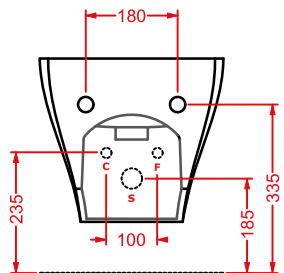

JZB001 JAZZ
bidet sospeso
wall-hung bidet