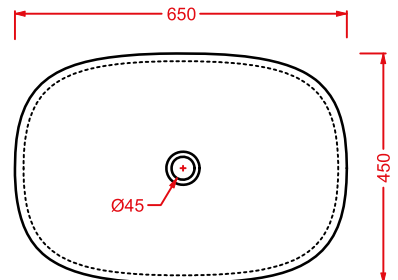

AZL002 AZULEY

lavabo appoggio 65
countertop washbasin 65