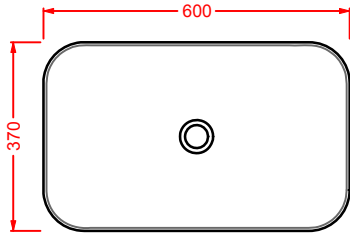

GIL003 GIÒ EVOLUTION
 lavabo ovale appoggio 60
 oval countertop washbasin 60

GIL004 GIÒ EVOLUTION
 lavabo quadro appoggio Ø 40
 squared countertop washbasin Ø 40

GIL005 GIÒ EVOLUTION

lavabo incasso 60
drop in washbasin 60