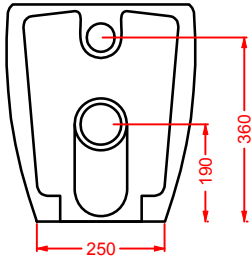

FSV004 FASTER

vaso a terra filomuro Senza Brida
back to wall Rimless WC