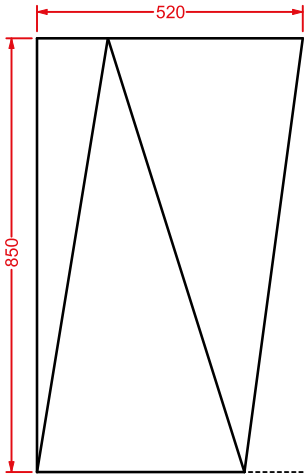

colore	codice	kg	pz. pallet Italia	pz. pallet Export	euro

SHARP (Livingtec) | 50 x 50 h 85	○ OSL008 01; 00	30	-	-	2500

lavabo centrostanza/a muro + sifone
+ piletta finitura bianca lucida

*freestanding / back to wall washbasin
+ siphon + drainwhite gloss finish*