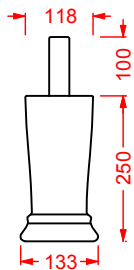

CIC005 CIVITAS

porta rotolo in ceramica
ceramic toilet roll holder