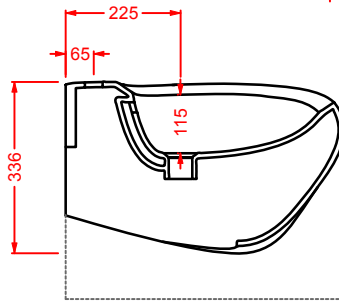

HIB001 HI-LINE

bidet sospeso
wall-hung bidet