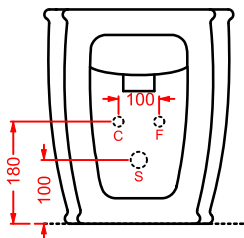

AZB002 AZULEY

bidet terra filomuro
back to wall bidet