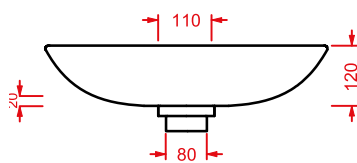

LFL006 LA FONTANA PIATTO 55

piatto in ceramica 55
ceramic basin 55

LFL001 LA FONTANA PIATTO 60

piatto in ceramica 60
ceramic basin 60

BLEND

Designed by Meneghello Paoelli Associati

BLL001
Ø 46

BLEND | Ø 46