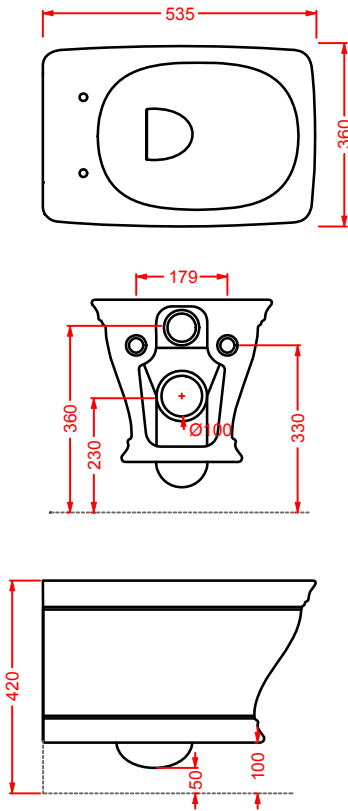

CIV001 CIVITAS

vaso sospeso
wall-hung WC