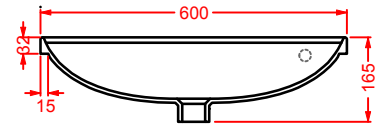

GIL007 GIÒ EVOLUTION

lavabo incasso monoforo 60
drop in washbasin 1 hole 60