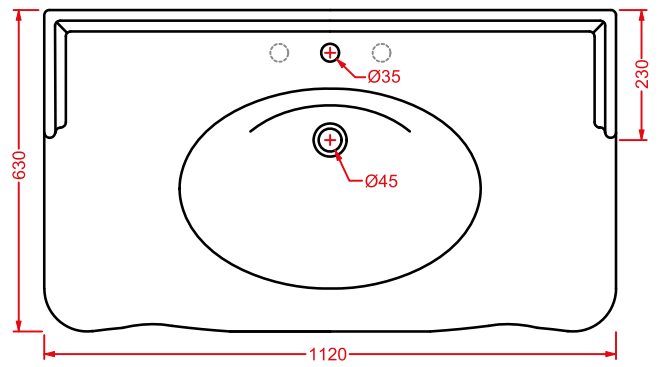

HEL004 + HEC003 HERMITAGE

consolle 112 + gambe ceramica
consolle 112 + ceramic legs