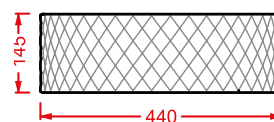

piletta universale lavabo up & down tappo in ceramica		ACA036 01;00	0,3	-	-	60
up & down universal drain with ceramic cover for washbasins		ACA038 03;00	0,3	-	-	60
		ACA038 05;00	0,3	-	-	60
		ACA038 17;00	0,3	-	-	60