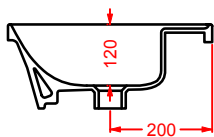

GIL006 GIÒ EVOLUTION

lavabo incasso 40
drop in washbasin 40

GIL007 GIÒ EVOLUTION

lavabo incasso monoforo 60
drop in washbasin 1 hole 60

GIL008 GIÒ EVOLUTION

lavabo incasso monoforo Ø 40
drop in washbasin 1 hole Ø 40