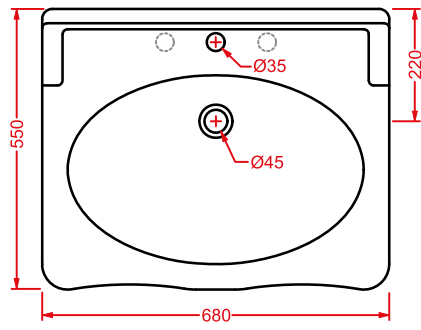

HEL002 + HEC002 HERMITAGE

lavabo 68 + colonna
washbasin 68 + column