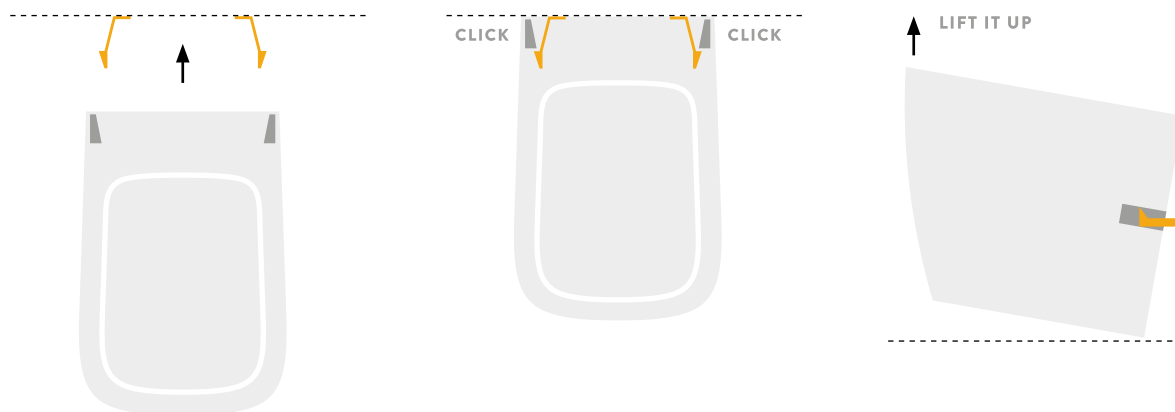

A16 / NEW HIDDEN FIXING SYSTEM

nuovo sistema di fissaggio a scomparsa
new hidden fixing system