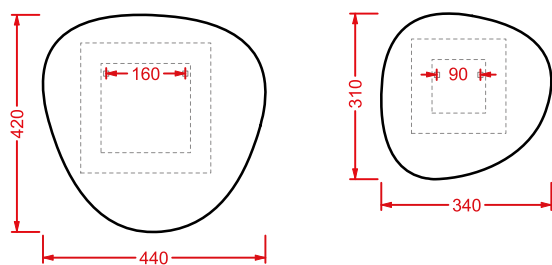

ACS004 STONE

set di 3 specchi
3 mirror set