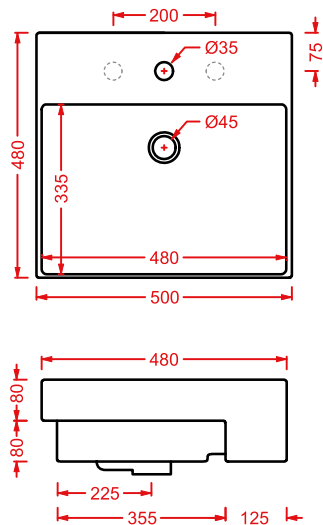

QUL004 QUADRO 50 SEMINCASSO

lavabo semincasso
semi-recessed washbasin