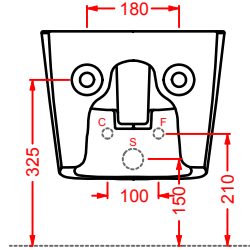

ASB003 A16 MINI

bidet sospeso
wall-hung bidet