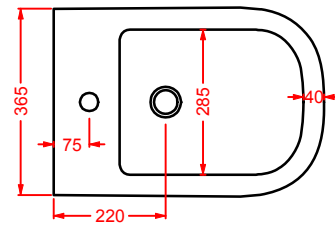

FSB001 FASTER

bidet sospeso
wall-hung bidet