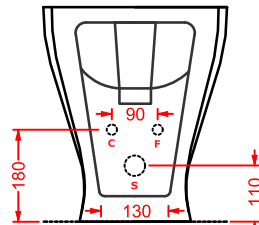

JZB002 JAZZ
bidet terra filomuro
back to wall bidet