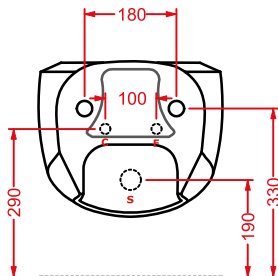

BLB001 BLEND

bidet sospeso
wall-hung bidet