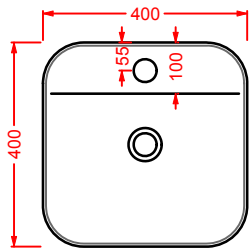

GIL006 GIÒ EVOLUTION

lavabo incasso 40
drop in washbasin 40

GIL007 GIÒ EVOLUTION

lavabo incasso monoforo 60
drop in washbasin 1 hole 60

GIL008 GIÒ EVOLUTION

lavabo incasso monoforo Ø 40
drop in washbasin 1 hole Ø 40