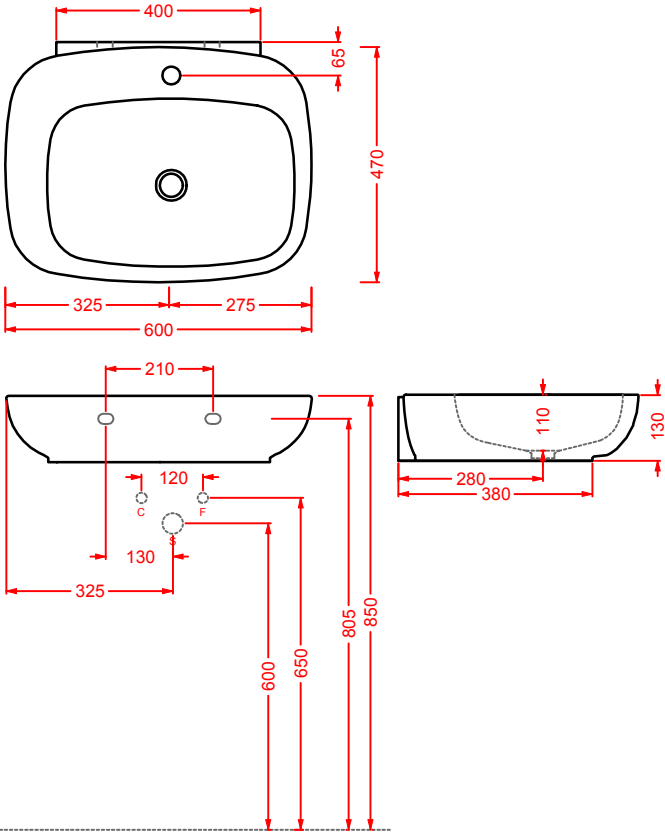

DAL001 DIAL

lavabo sospeso/appoggio 60
wall-hung/countertop washbasin 60