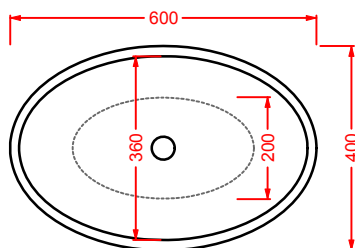

TOL002 TAO

lavabo appoggio 60
countertop washbasin 60