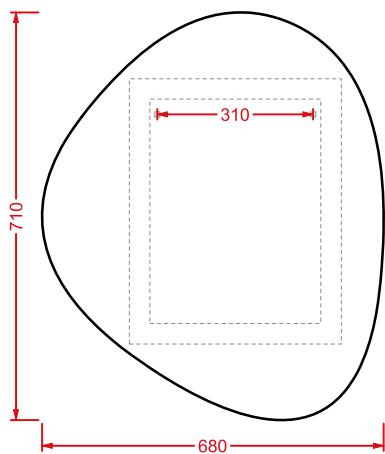

ACS004 STONE

set di 3 specchi
3 mirror set