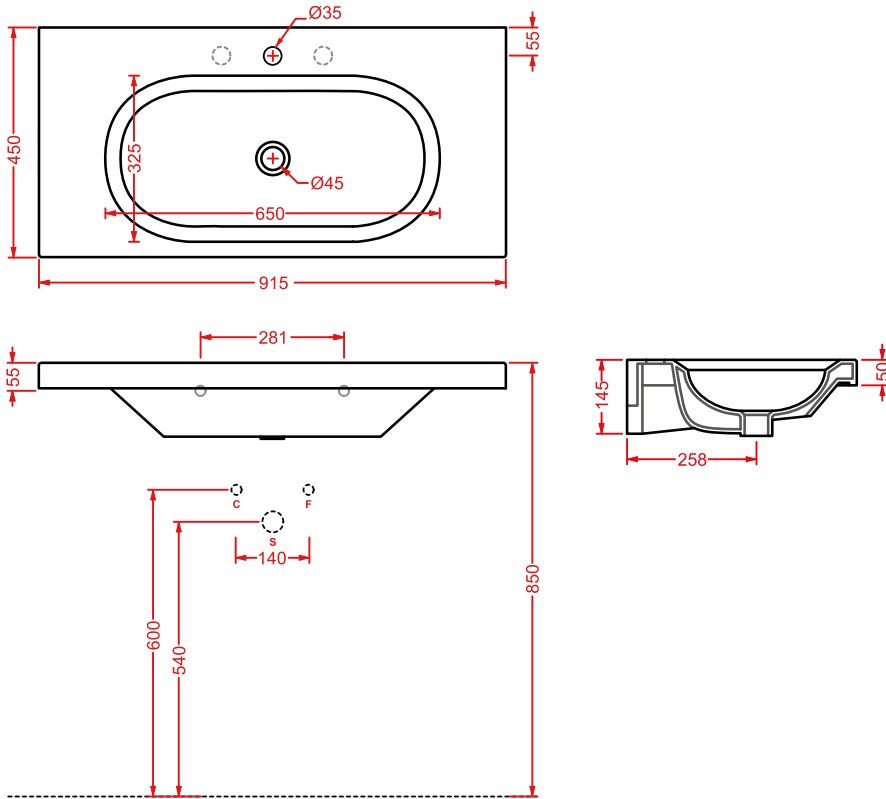

BLL005 BLEND

consolle 91 sospesa/appoggio/incasso
wall-hung/countertop/drop in consolle 91