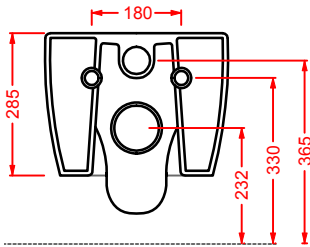

FSV003 FASTER

vaso sospeso Senza Brida
wall-hung Rimless WC