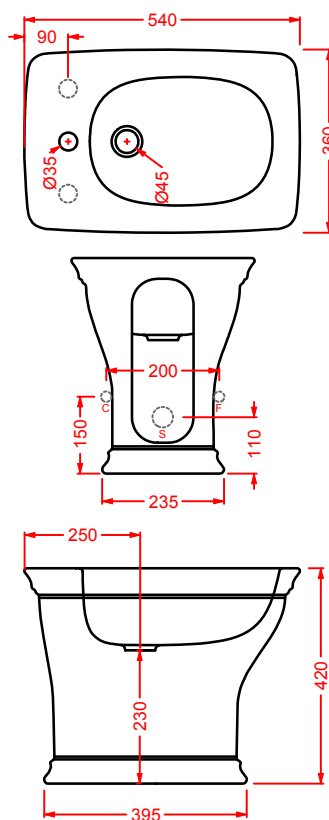

CIB002 CIVITAS

bidet terra
floor bidet