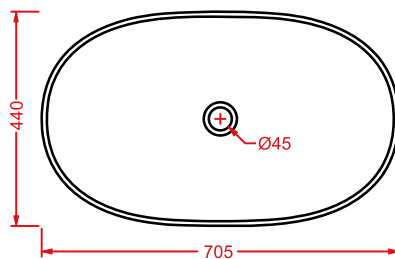

LCL002 LA CIOTOLA 70
lavabo appoggio 70
countertop washbasin 70