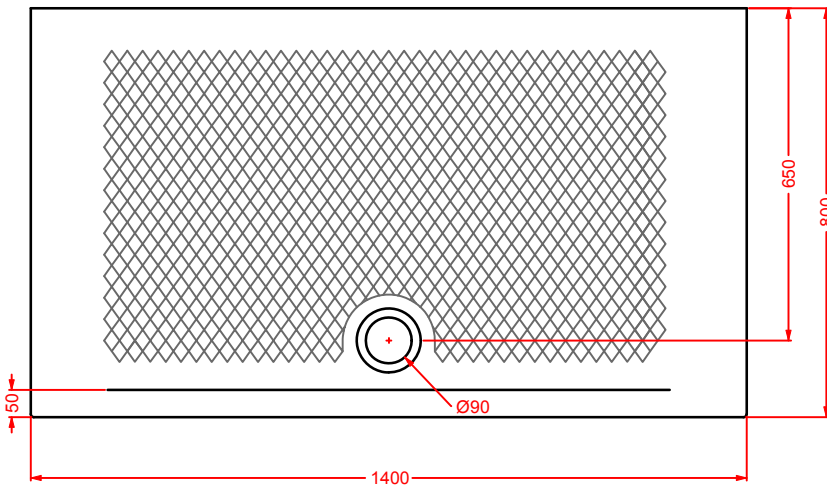

PDR022 TEXTURE

piatto doccia rettangolare h 5,5 80 x 140
rectuangular shower tray h 5,5 80 x 140

LATO NON SMALTATO / UNGLAZED SIDE