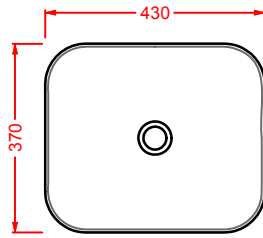

GIL006 GIÒ EVOLUTION

lavabo incasso 40
drop in washbasin 40