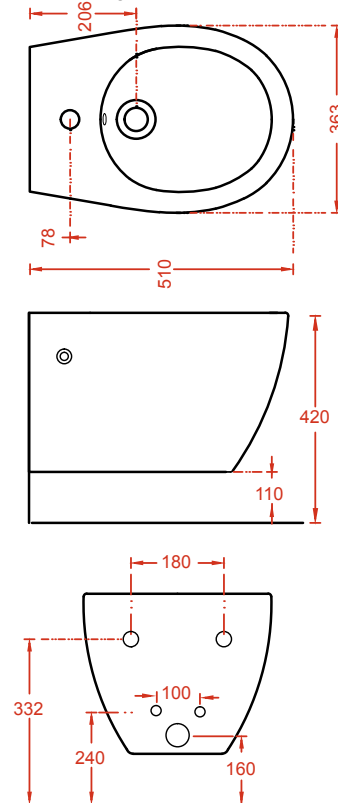

STB001 STEP
bidet sospeso
wall-hung bidet