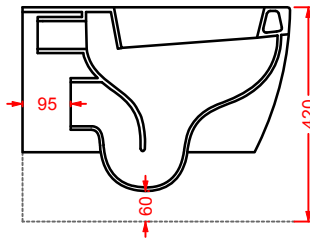

FSV003 FASTER

vaso sospeso Senza Brida
wall-hung Rimless WC