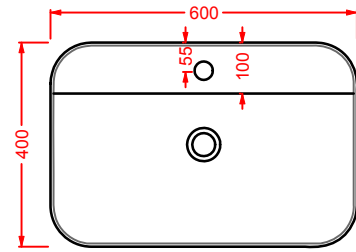

GIL007 GIÒ EVOLUTION

lavabo incasso monoforo 60
drop in washbasin 1 hole 60