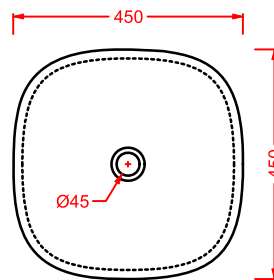

AZL001 AZULEY

lavabo appoggio 45
countertop washbasin 45