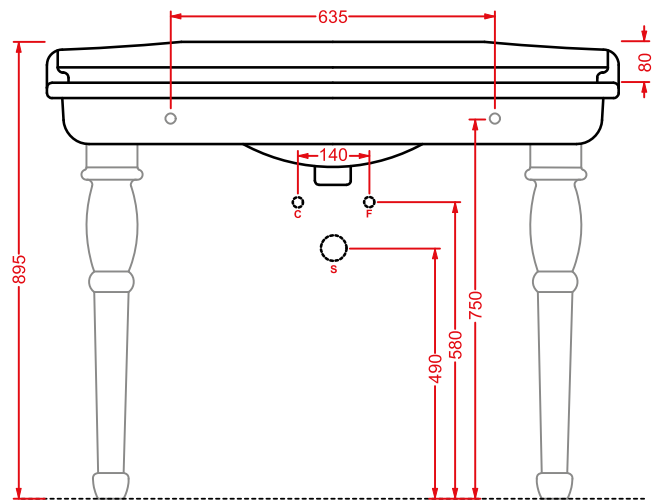

HEL004 + HEC003 HERMITAGE

consolle 112 + gambe ceramica
consolle 112 + ceramic legs