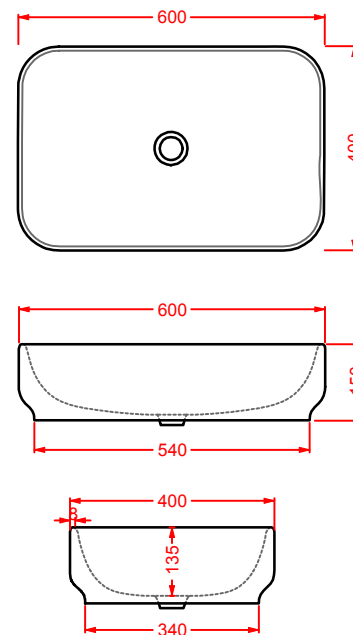

GIL001 GIÒ EVOLUTION
lavabo rettangolare appoggio
rectangular countertop washbasin