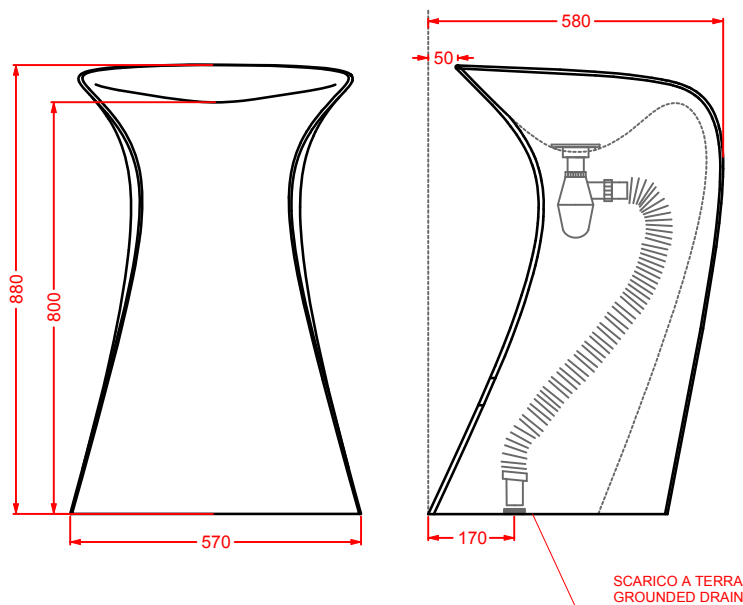

WIRE

Wire non è un classico lavabo mono-materico in ceramica, ma una composizione di due elementi distinti: la vasca, utilizzabile anche separatamente come lavabo d'appoggio, e la colonna portante, alleggerita dalla sua massa grazie ad una struttura di tondini metallici. La base è realizzata tramite la rivoluzione di 18 tondini che vengono percepiti come elementi sovrapposti, si ha così l'illusione ottica di una maglia.

Wire is not a one-piece freestanding washbasin, but a combination of two elements: the basin, that can be used as a countertop basin as well, and the column, made up from a circular array of 18 steel rods that gives the optical illusion of a meshwork.