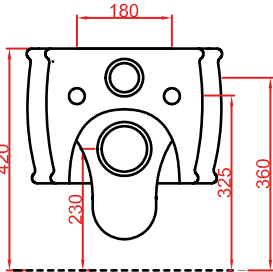

AZV001 AZULEY

vaso sospeso
wall-hung WC