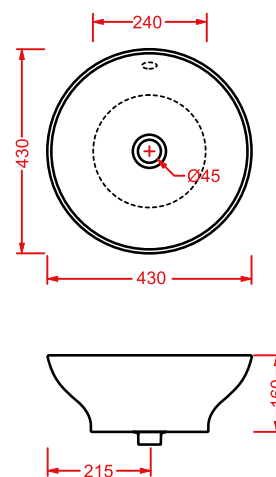

FUORI 1

TFL002 FUORI 1

lavabo appoggio 43

countertop washbasin 43