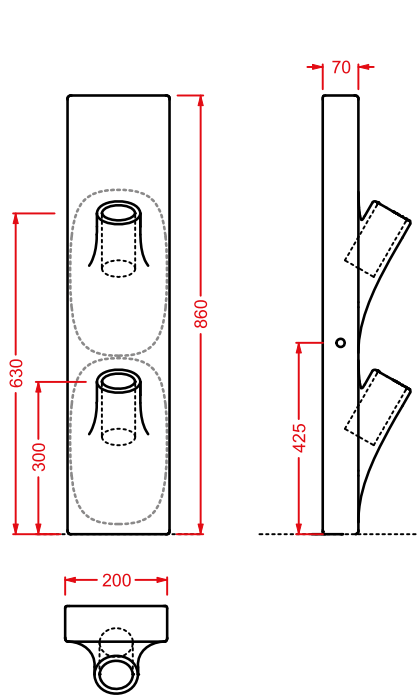

OSC003 SOPRA

sistema ceramica
ceramic system