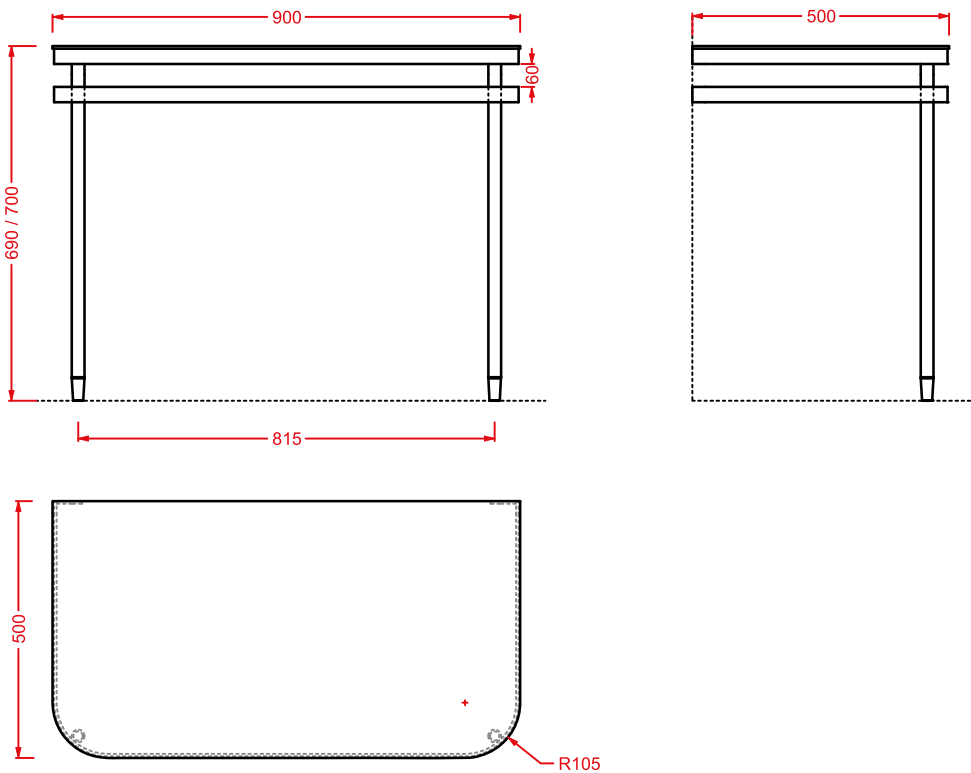

AZA003 AZULEY

struttura cromata lavabi appoggio
chromed structure for countertop washbasins