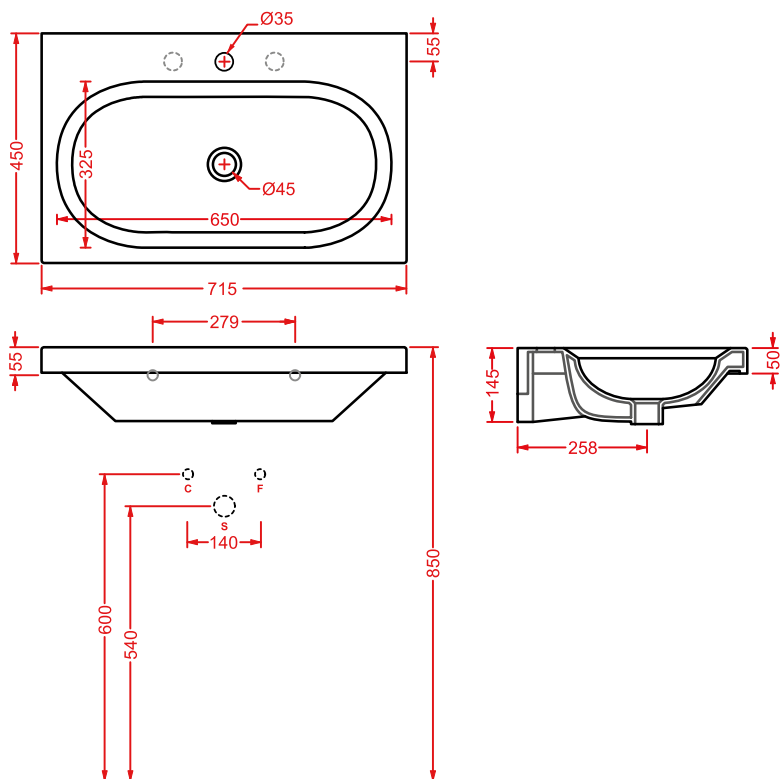

BLL004 BLEND

consolle 55 sospesa/appoggio/incasso
wall-hung/countertop/drop in consolle 55

BLL001 BLEND

lavabo appoggio 46
countertop washbasin 46

BLL007 BLEND

consolle 71 sospesa/appoggio/incasso
wall-hung/countertop/drop in consolle 71