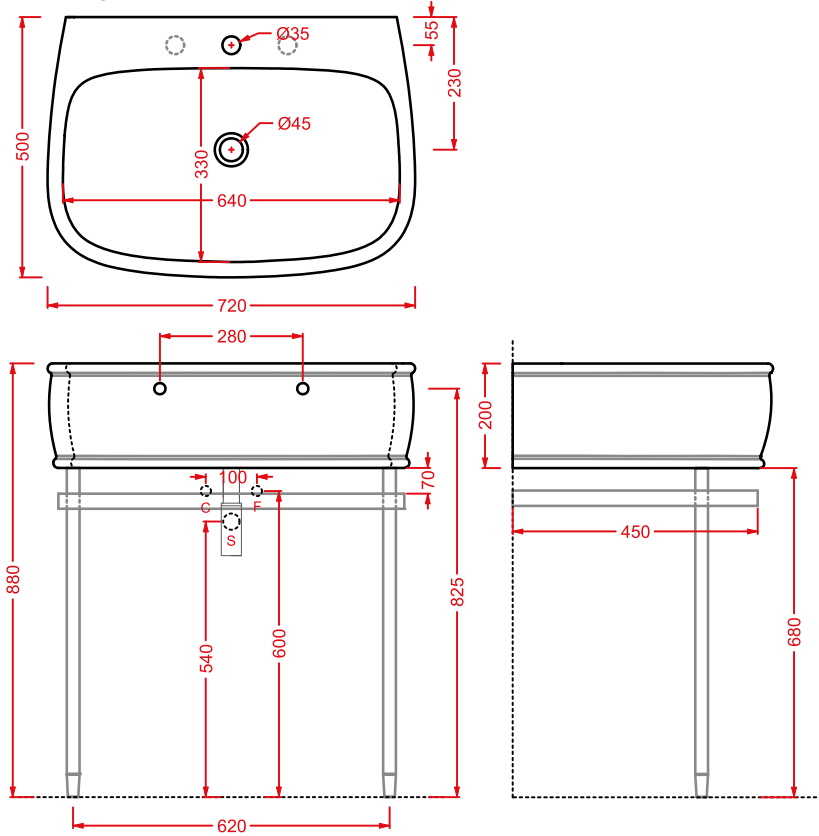

AZL003 AZULEY + AZA002

lavabo sosp/appoggio 72 + struttura cromata
wall-hung/countertop washbasin 72 + chromed structure