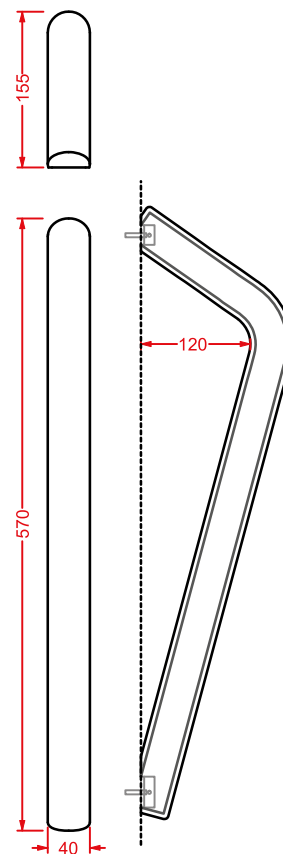

PSC004 POSTIT

porta salviette ceramica 57
ceramic towel rail 57