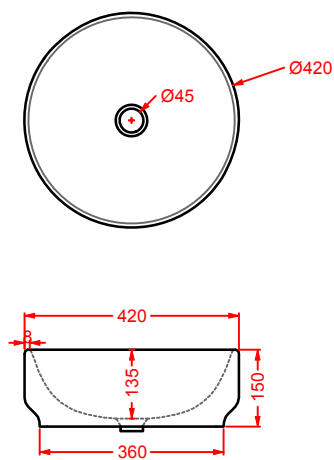

GIB001 GIÒ EVOLUTION
 bidet sospeso
 wall-hung bidet

GIL001 GIÒ EVOLUTION
 lavabo rettangolare appoggio
 rectangular countertop washbasin

GIL002 GIÒ EVOLUTION
 lavabo tondo appoggio Ø 42
 round countertop washbasin Ø 42