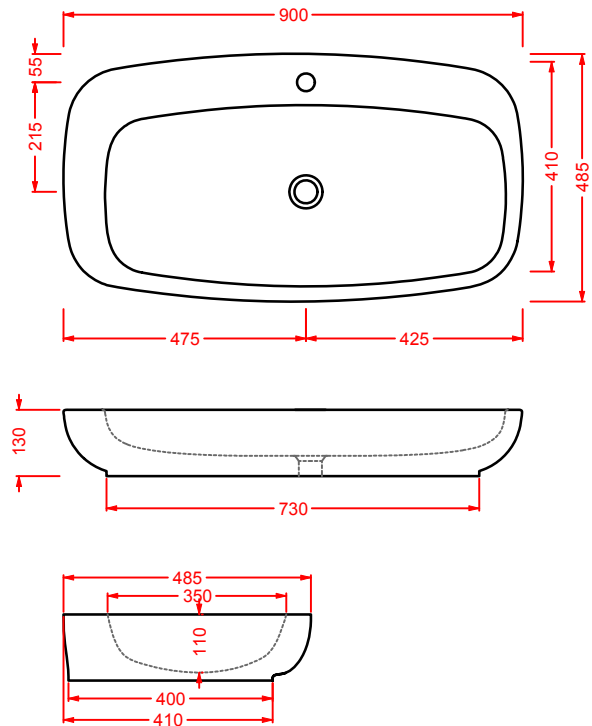

DAL004 DIAL

lavabo appoggio 90
countertop washbasin 90