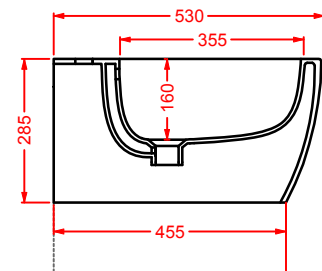

FSB001 FASTER

bidet sospeso
wall-hung bidet