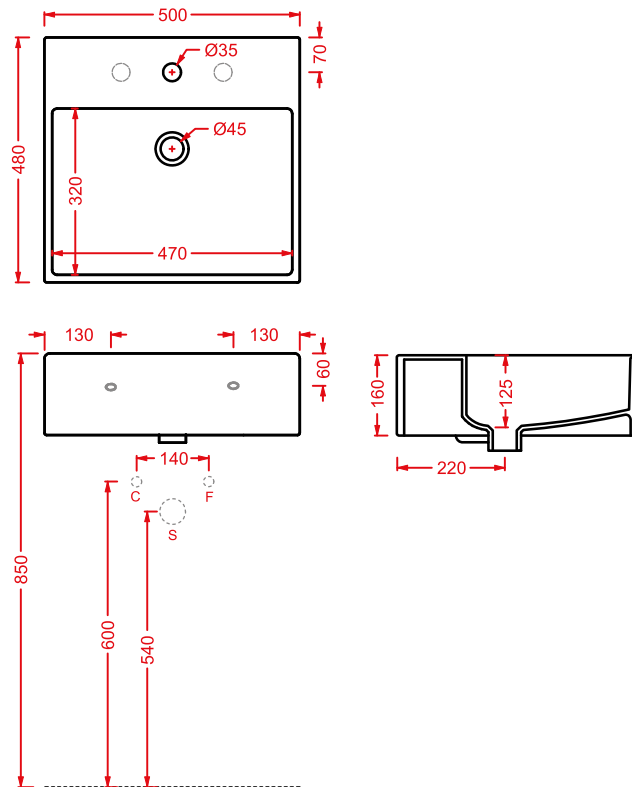

QUL002 QUADRO 50

lavabo sospeso/appoggio
wall-hung/countertop washbasin