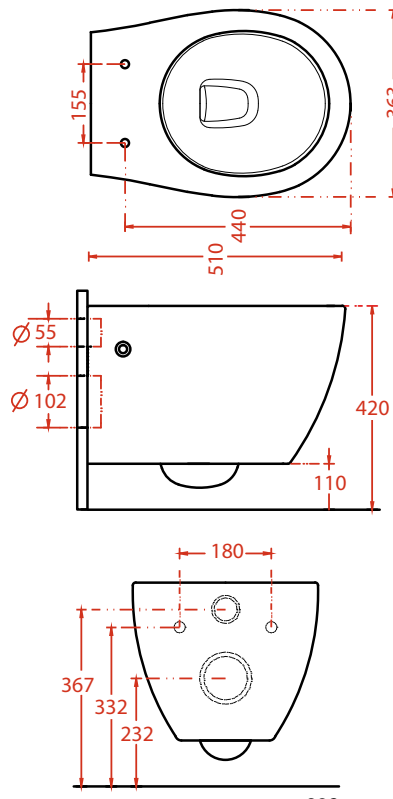

STV003 STEP THE. RIMLESS
vaso sospeso Senza Brida
wall-hung Rimless WC