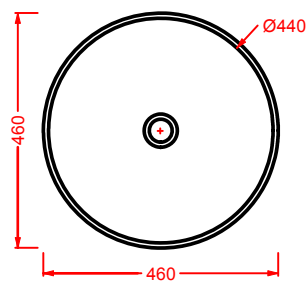

LA CIOTOLA 70 | 70 x 44

colore	codice	kg	pz. pallet Italia	pz. pallet Export	euro
○	LCL002 01; 00	10	16	28	300

lavabo appoggio

countertop washbasin

LCL001 LA CIOTOLA 46
lavabo appoggio 46
countertop washbasin 46