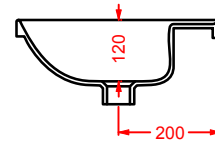

GIL007 GIÒ EVOLUTION

lavabo incasso monoforo 60
drop in washbasin 1 hole 60