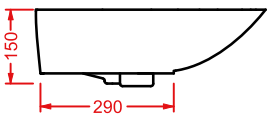

PTL001 PLETTRO

lavabo appoggio 60
countertop washbasin 60