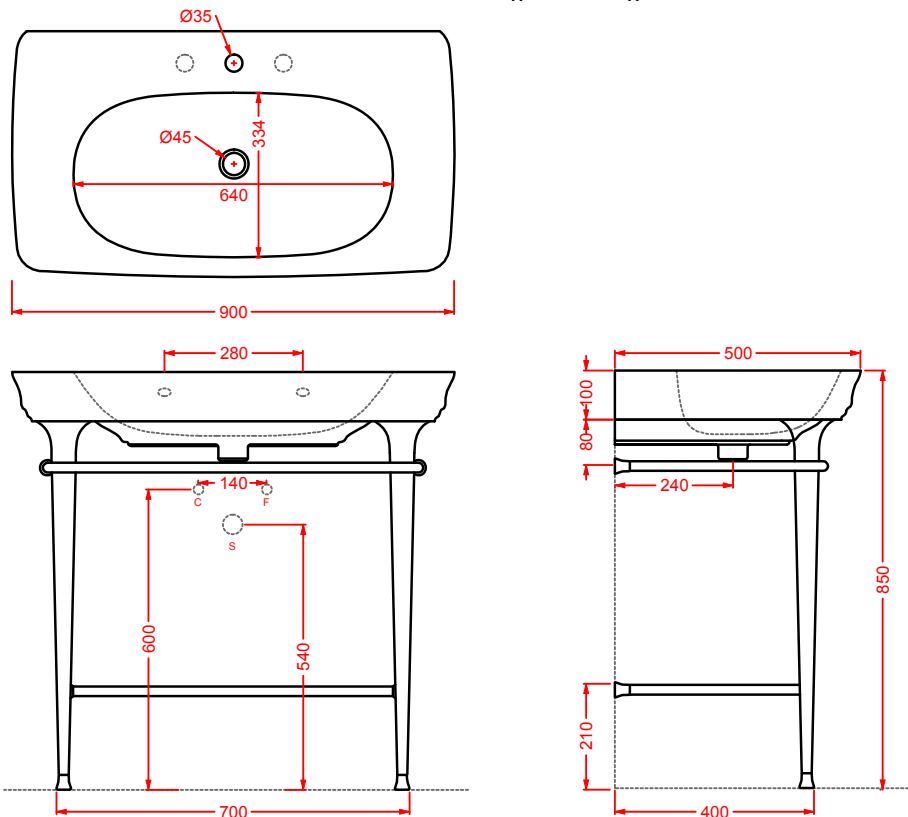

CIL002 + CIC002 CIVITAS

consolle 90 + coppia gambe ceramica
consolle 90 + pair of ceramic legs

CIL002 + CIA007/CIA008/CIA009 CIVITAS

consolle 90 + struttura Tonda per consolle 90 (+griglia/vetro)

consolle 90 + Tonda structure for consolle 90 (+grate shelf/glass)