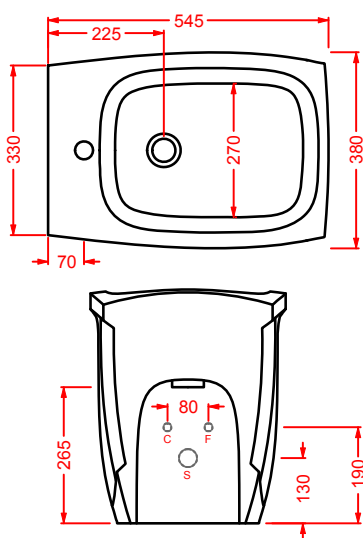

HIB002 HI-LINE

bidet terra filomuro
back to wall bidet