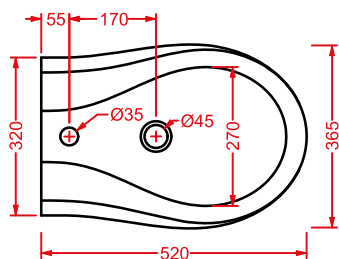

BLB002 BLEND

bidet terra filomuro
back to wall bidet