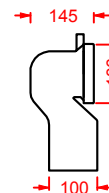

ART ACA005
CURVA TECNICA S
REGOLABILE DA 12 A 15 CM