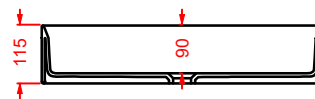

SCL002 SCALINO 55

lavabo appoggio 55
countertop washbasin 55