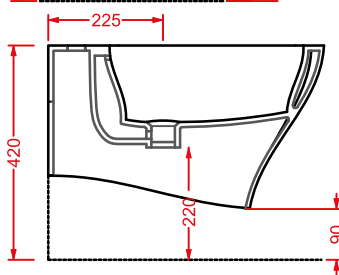

JZB001 JAZZ
bidet sospeso
wall-hung bidet