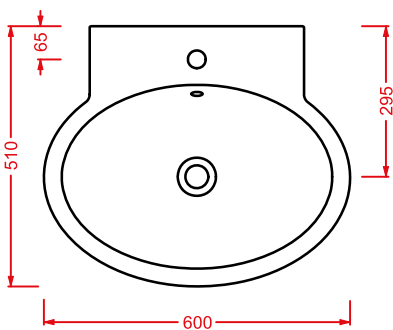

FLL002 FILE 2.0

lavabo sospeso 60
wall-hung washbasin 60