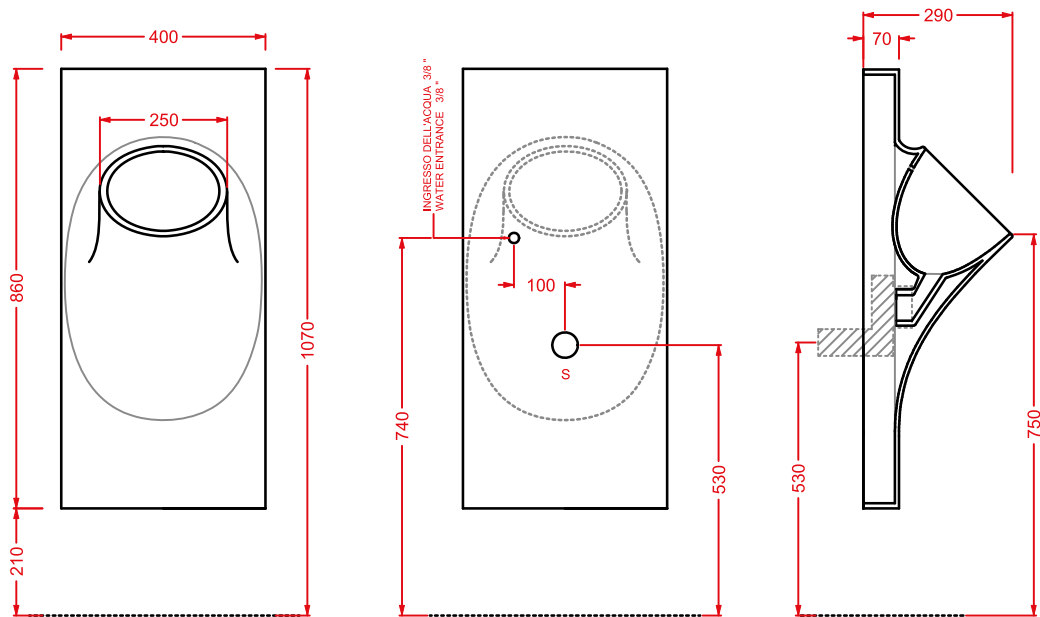

OSO001 UP

orinatorio
urinal