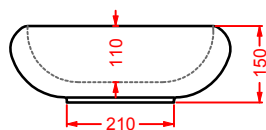

TOL001 TAO

lavabo appoggio 43
countertop washbasin 43