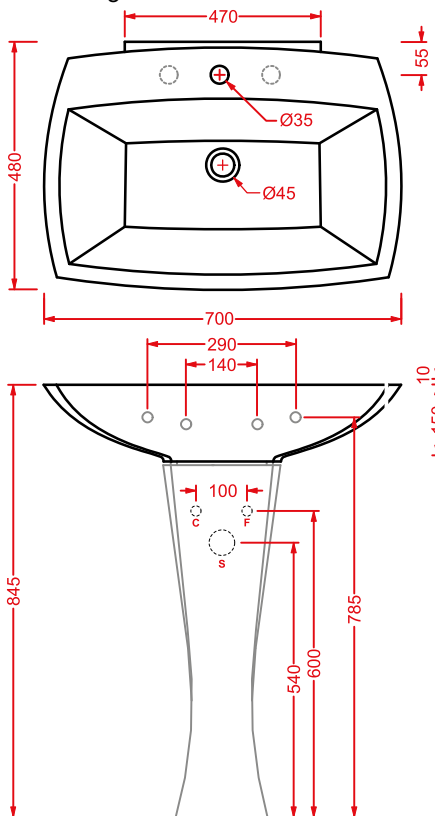

JZL004 + JZC003 JAZZ

lavabo sospeso/da colonna 70 + colonna
wall-hung/for column basin 70 + column