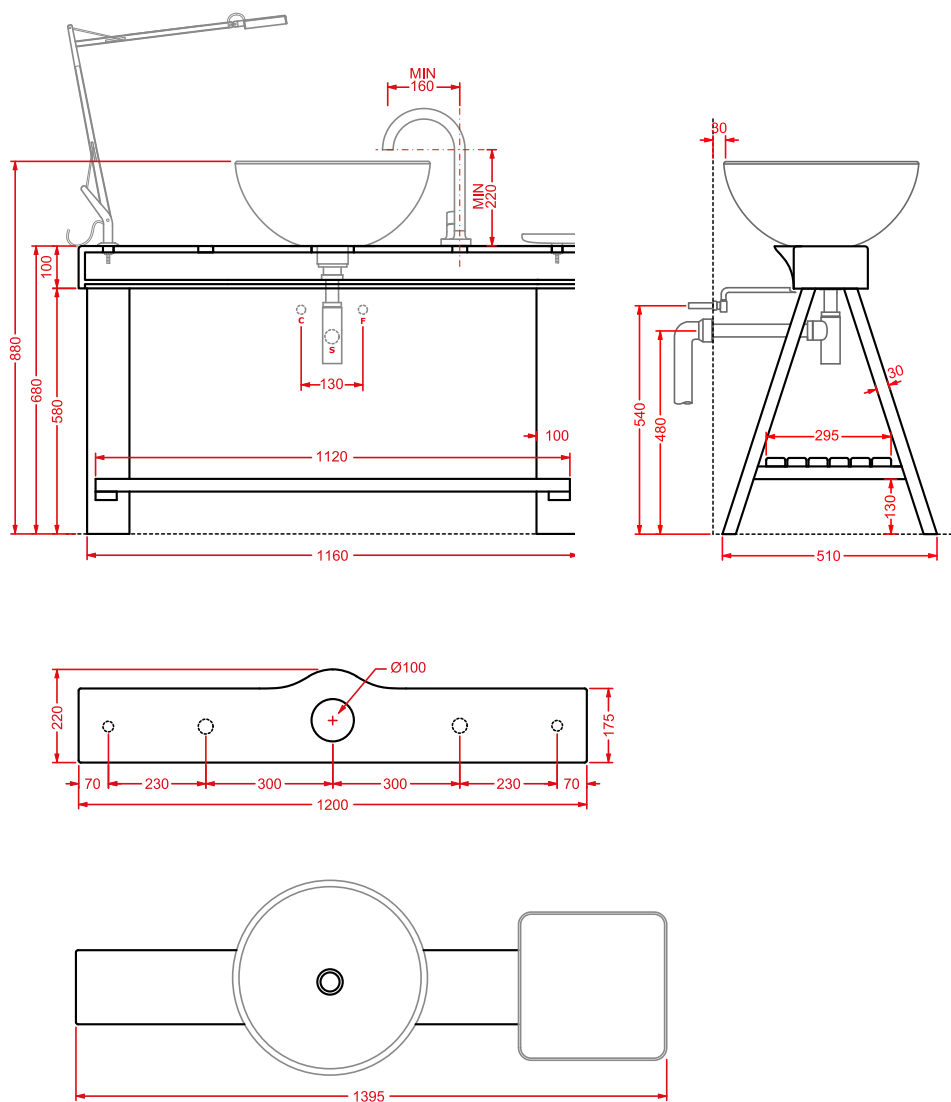

OSL002 IL CAVALLETTO 120

barra ceramica + struttura essenza + lavabo La Ciotola 46
ceramic bar + wood frame + La Ciotola 46 washbasin