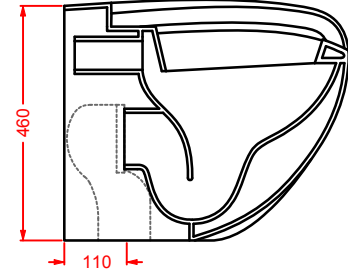

HIV002 HI-LINE

vaso terra filomuro
back to wall WC