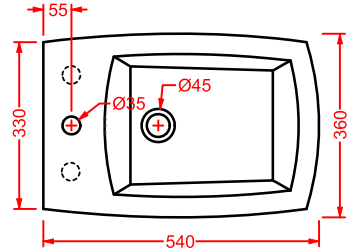

JZB002 JAZZ
bidet terra filomuro
back to wall bidet