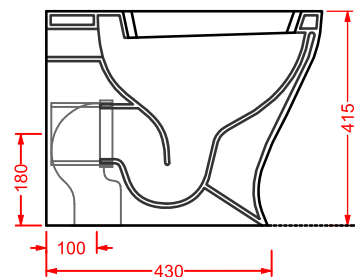

JZV002 JAZZ
vaso terra filomuro
back to wall WC