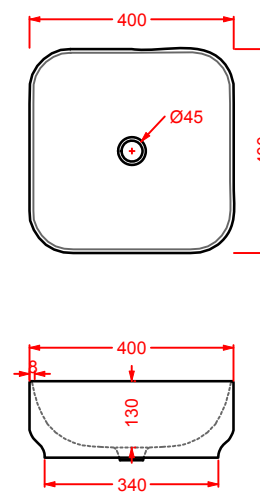

GIL004 GIÒ EVOLUTION
lavabo quadro appoggio Ø 40
squared countertop washbasin Ø 40