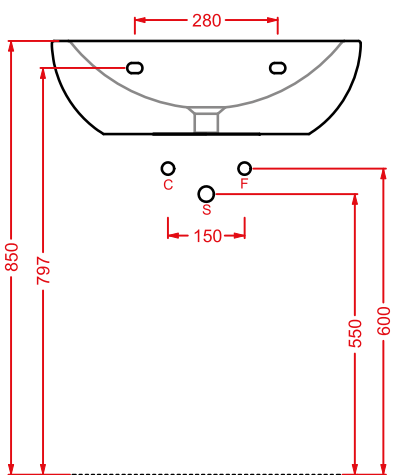

FLL002 FILE 2.0

lavabo sospeso 60
wall-hung washbasin 60