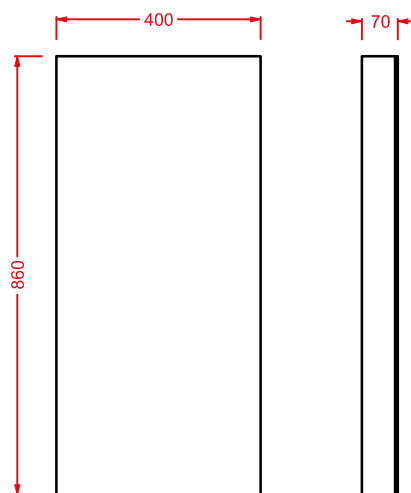

ACS011 SQUARE MINI

specchio rettangolare
rectangular mirror