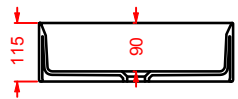

SCL001 SCALINO 38

lavabo appoggio 38
countertop washbasin 38