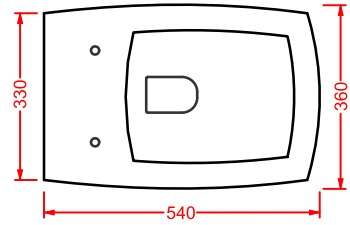

JZV002 JAZZ
vaso terra filomuro
back to wall WC