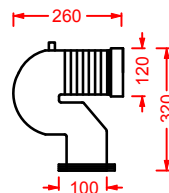

ART ACA034
CURVA TECNICA TRASLATA
REGOLABILE DA 15.5 A 21 CM