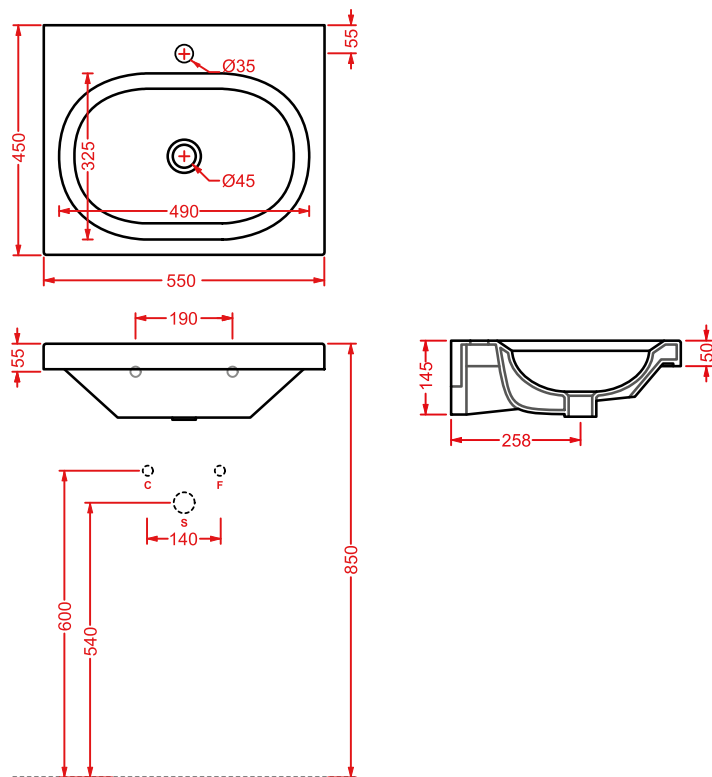

BLL004 BLEND

consolle 55 sospesa/appoggio/incasso
wall-hung/countertop/drop in consolle 55