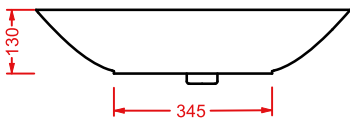

PTL001 PLETTRO

lavabo appoggio 60
countertop washbasin 60