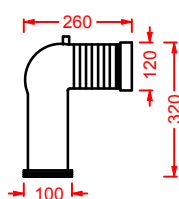

ART ACA033
CURVA 90° REGOLABILE
DA 7 A 14 CM