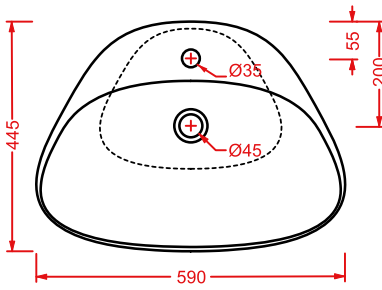

PTL002 PLETTRO QUADRO

lavabo appoggio 59
countertop washbasin 59