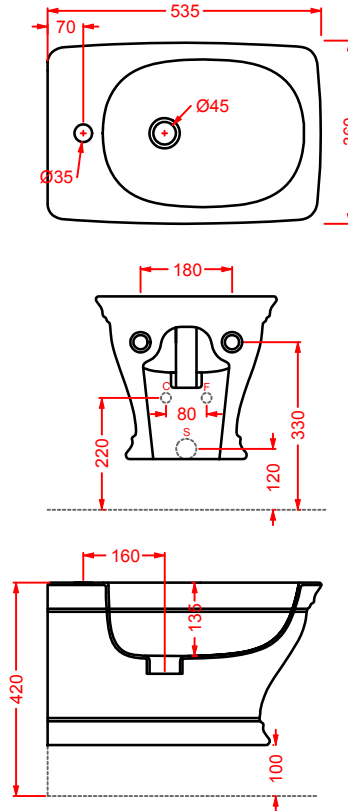

CIB001 CIVITAS

bidet sospeso
wall-hung bidet