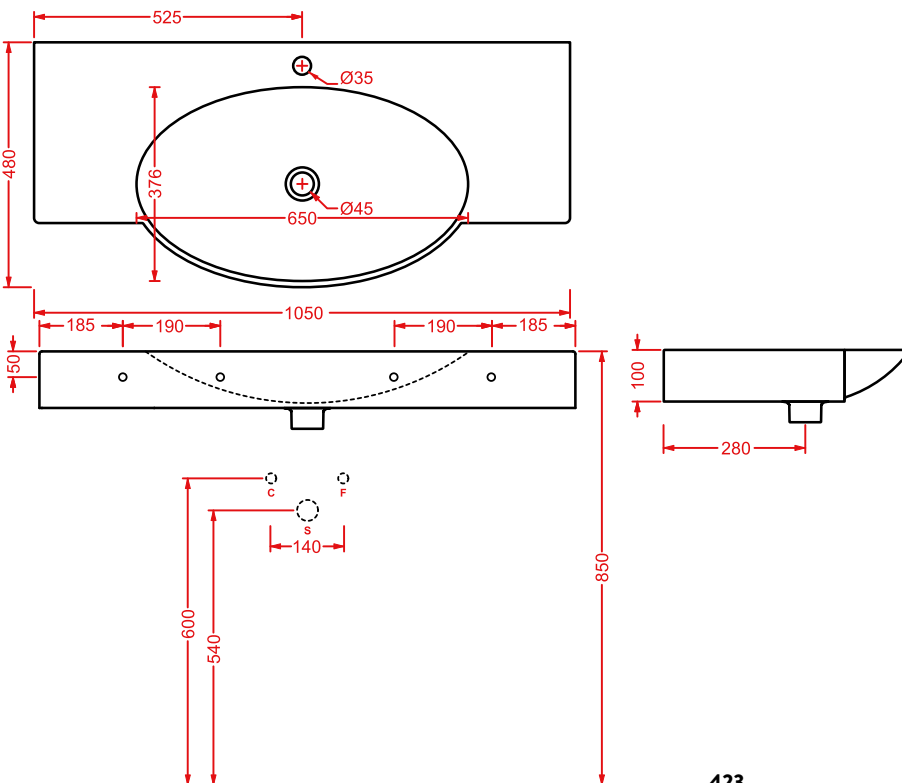

consolle 105
consolle 105

SWING 120

SWL003 SWING 120

consolle 120

consolle 120

FUORI 1

TFL002 FUORI 1

lavabo appoggio 43