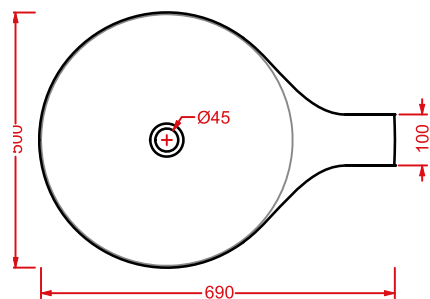

OSL004 CUP
lavabo centrostanza
freestanding washbasin