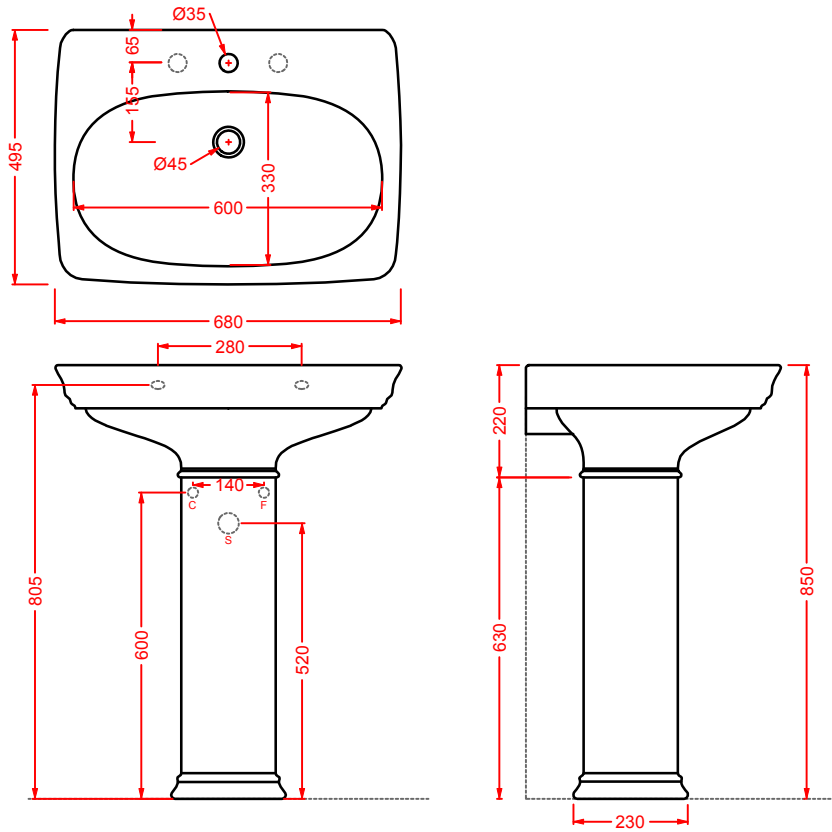

CIL001 + CIC001 CIVITAS

lavabo sospeso/da colonna + colonna
wall-hung/for column washbasin + column