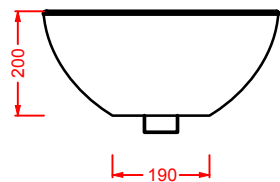

LA CIOTOLA 70 | 70 x 44

colore	codice	kg	pz. pallet Italia	pz. pallet Export	euro
○	LCL002 01; 00	10	16	28	300

lavabo appoggio

countertop washbasin

LCL001 LA CIOTOLA 46
lavabo appoggio 46
countertop washbasin 46