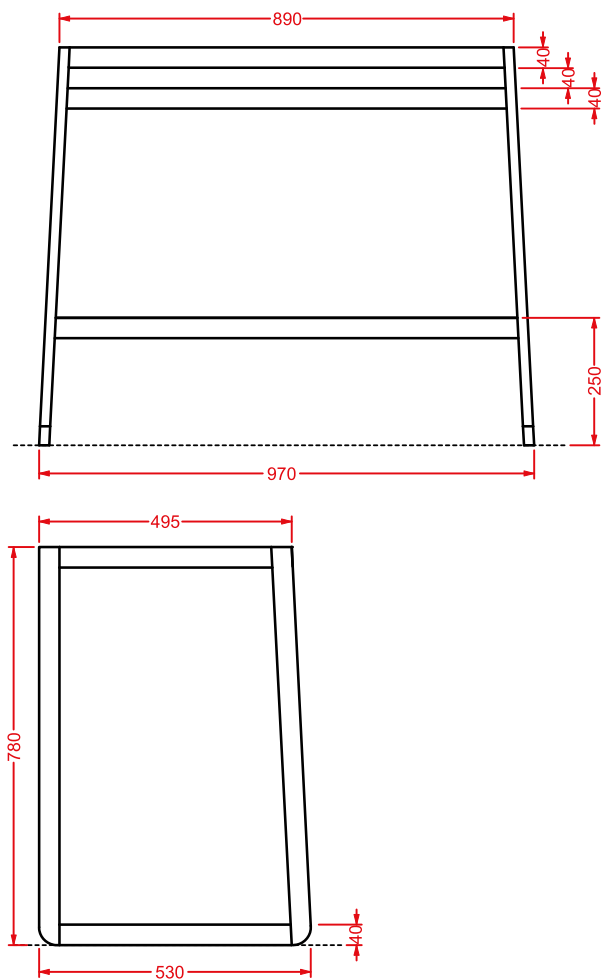

ACM014 SLITTA

telaio legno
wood frame