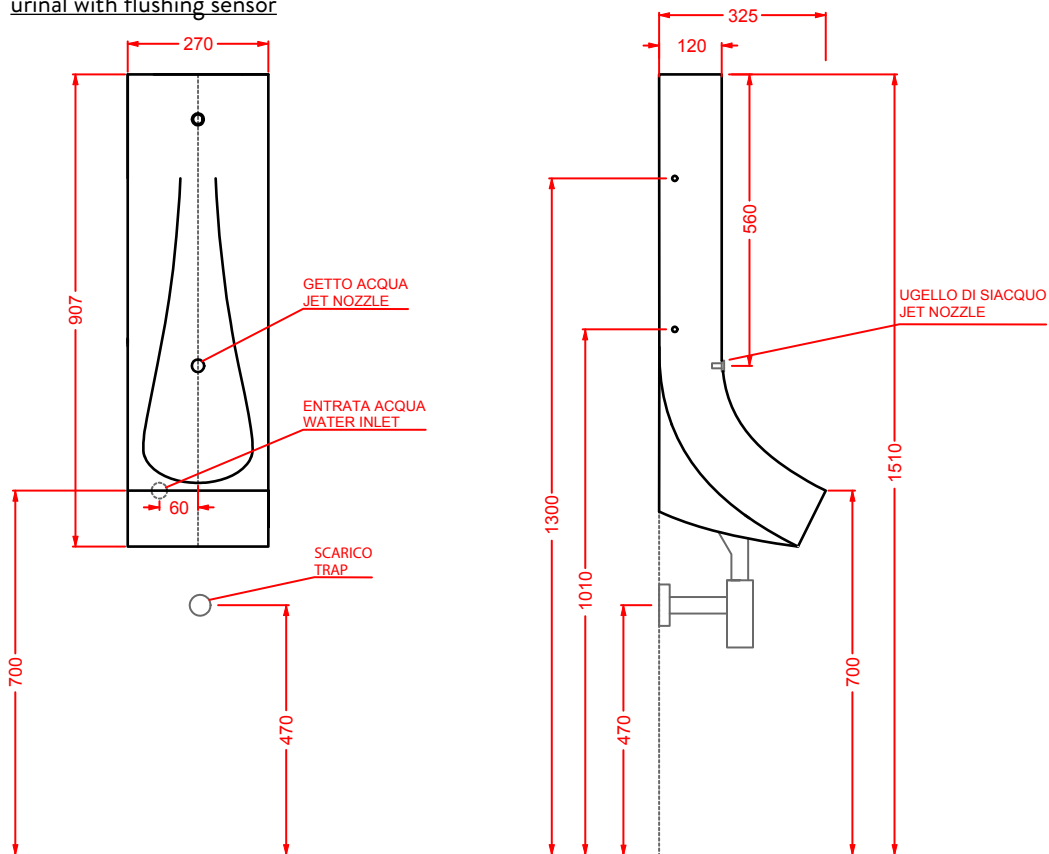

orinatoio con sensore di scarico
urinal with flushing sensor

NAKED SYSTEM

Designed by Meneghello Paoelli Associati

Naked é un lavabo a bordo fino che nasce come estremizzazione e virtuosismo nella lavorazione della ceramica. Un lavabo utilizzato come vasca di grandi dimensioni in cui tutta l'ampia superficie diventa catino contenitivo.