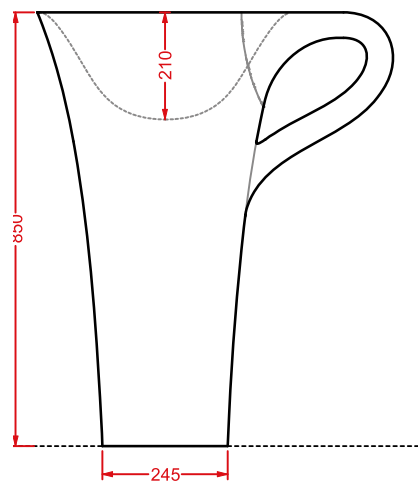

OSL004 CUP
lavabo centrostanza
freestanding washbasin