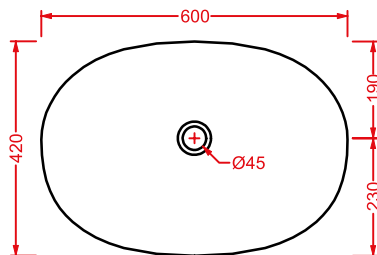

LFL006 LA FONTANA PIATTO 55

piatto in ceramica 55
ceramic basin 55

LFL001 LA FONTANA PIATTO 60

piatto in ceramica 60
ceramic basin 60

BLEND

Designed by Meneghello Paoelli Associati

BLL001
Ø 46

BLEND | Ø 46