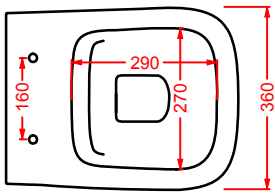

ASV005 A16 MINI

vaso sospeso Senza Brida
wall-hung Rimless WC