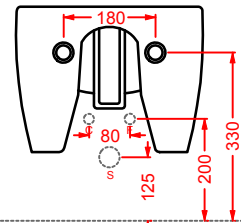

FSB001 FASTER

bidet sospeso
wall-hung bidet