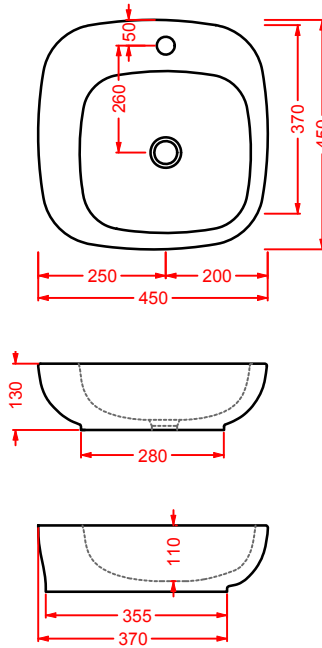

DAL002 DIAL

lavabo appoggio 45
countertop washbasin 45