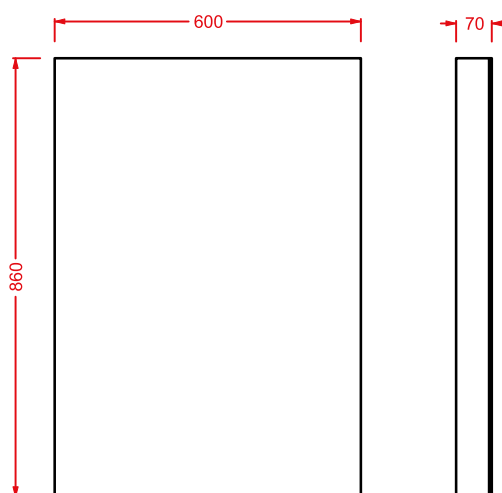

ACS010 SQUARE

specchio rettangolare
rectangular mirror