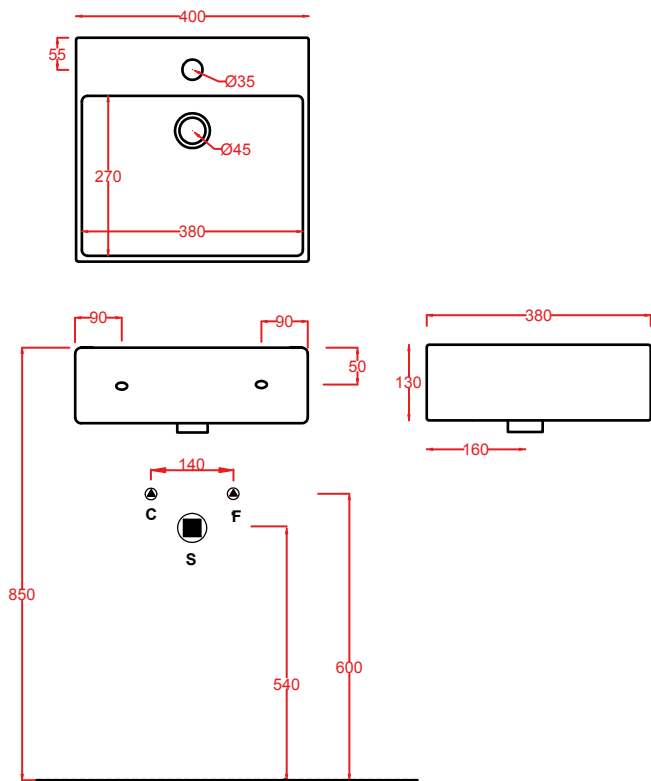

QUL005 QUADRO 40

lavabo sospeso/appoggio
wall-hung/countertop washbasin