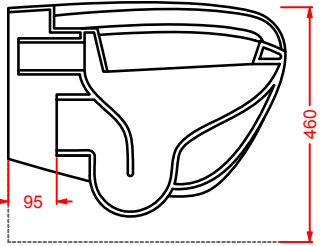

HIV001 HI-LINE

vaso sospeso
wall-hung WC