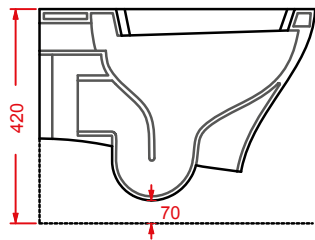

JZV001 JAZZ
vaso sospeso
wall-hung WC