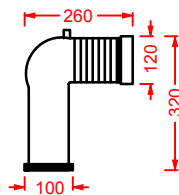

ART ACA033
CURVA 90° REGOLABILE
DA 7 A 14 CM