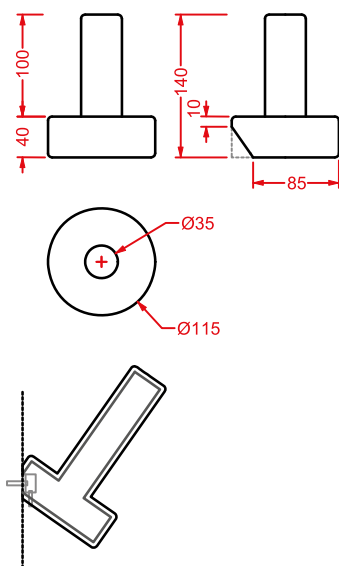

PSC001 POSTIT

portarotolo ceramica
ceramic toilet roll holder