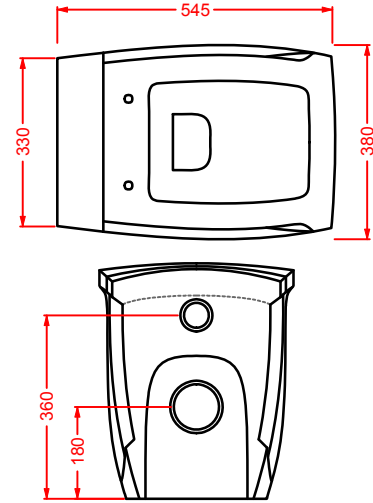

HIV002 HI-LINE

vaso terra filomuro
back to wall WC