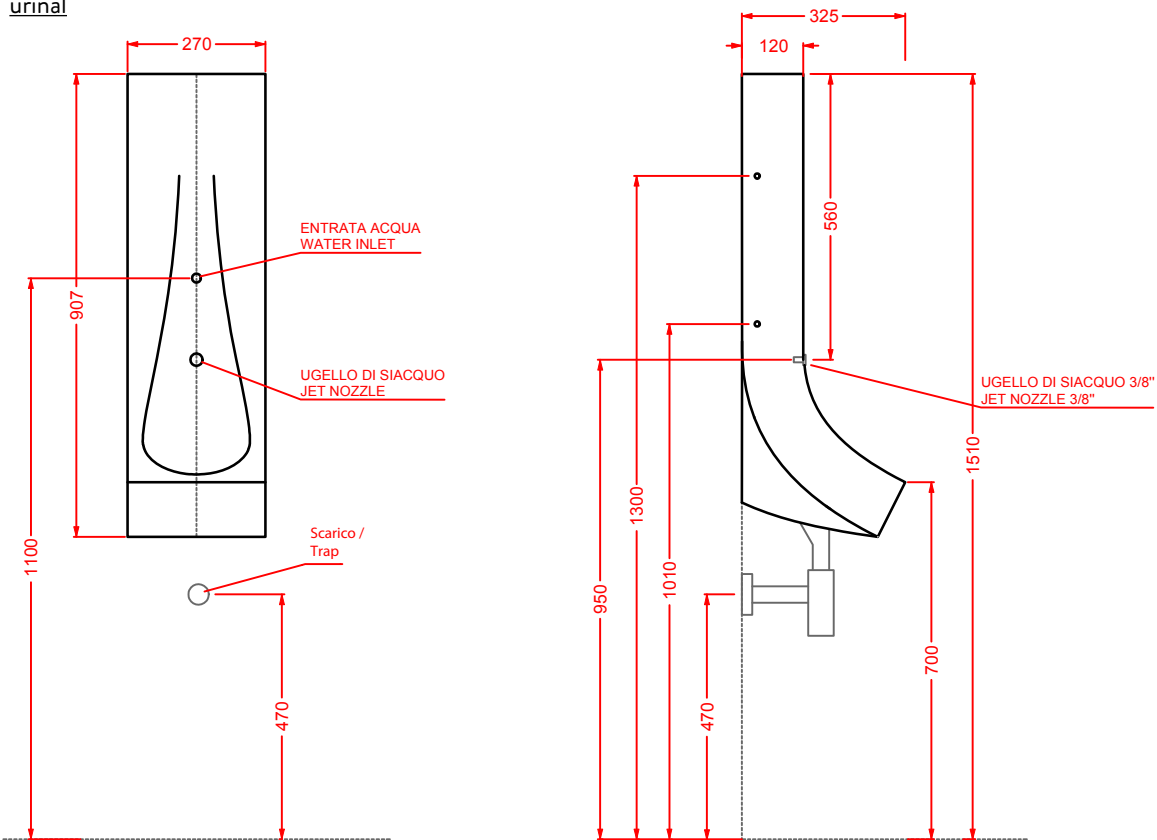

OSO003 DROP

orinatoio
urinal