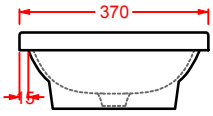

GIL003 GIÒ EVOLUTION
 lavabo ovale appoggio 60
 oval countertop washbasin 60

GIL004 GIÒ EVOLUTION
 lavabo quadro appoggio Ø 40
 squared countertop washbasin Ø 40

GIL005 GIÒ EVOLUTION

lavabo incasso 60
drop in washbasin 60