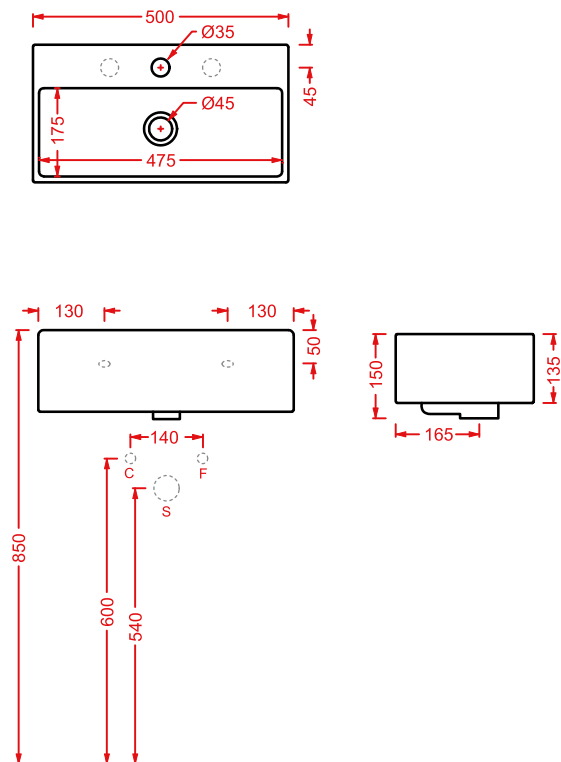

QUL001 QUADRO 27

lavabo sospeso/appoggio
wall-hung/countertop washbasin