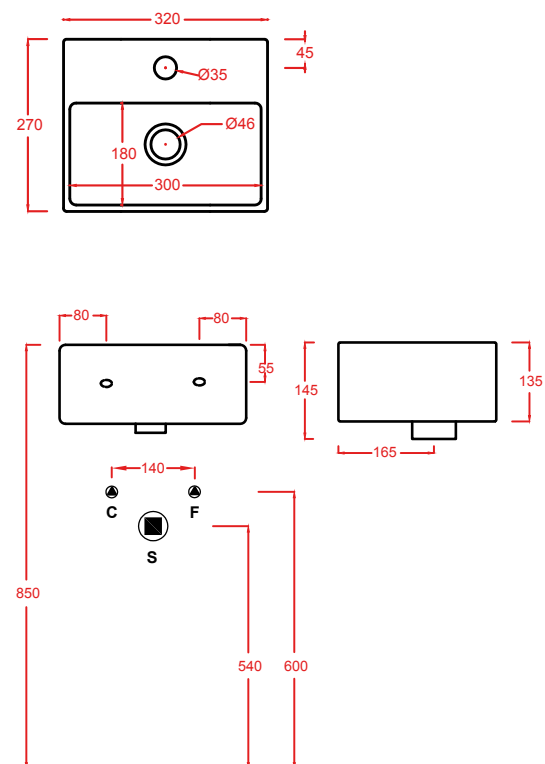

QUL003 QUADRO 65

lavabo sospeso/appoggio
wall-hung/countertop washbasin

QUL005 QUADRO 40

lavabo sospeso/appoggio
wall-hung/countertop washbasin

QUL006 QUADRO MINI

lavabo sospeso/appoggio
wall-hung/countertop washbasin