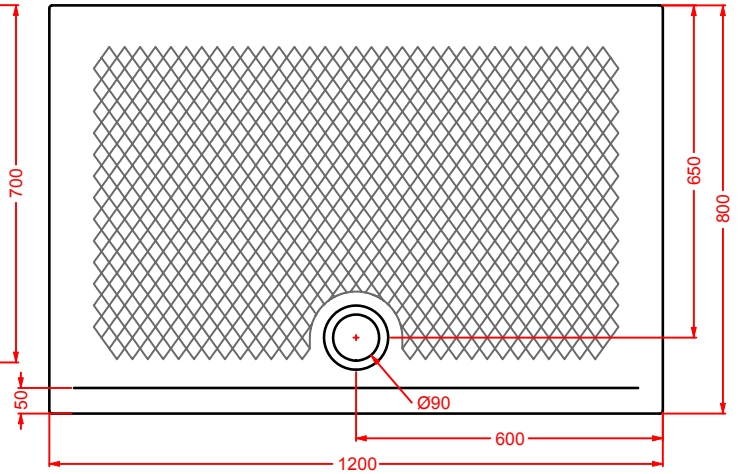

PDR021 TEXTURE

piatto doccia rettangolare h 5,5 80 x 120
rectuangular shower tray h 5,5 80 x 120

LATO NON SMALTATO / UNGLAZED SIDE