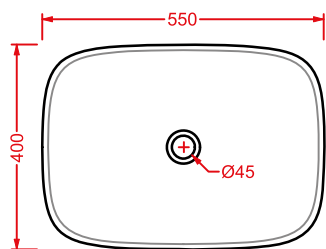

LFL006 LA FONTANA PIATTO 55

piatto in ceramica 55
ceramic basin 55

LFL001 LA FONTANA PIATTO 60

piatto in ceramica 60
ceramic basin 60

BLEND

Designed by Meneghello Paoelli Associati

BLL001
Ø 46

BLEND | Ø 46