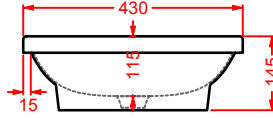

GIL006 GIÒ EVOLUTION

lavabo incasso 40
drop in washbasin 40