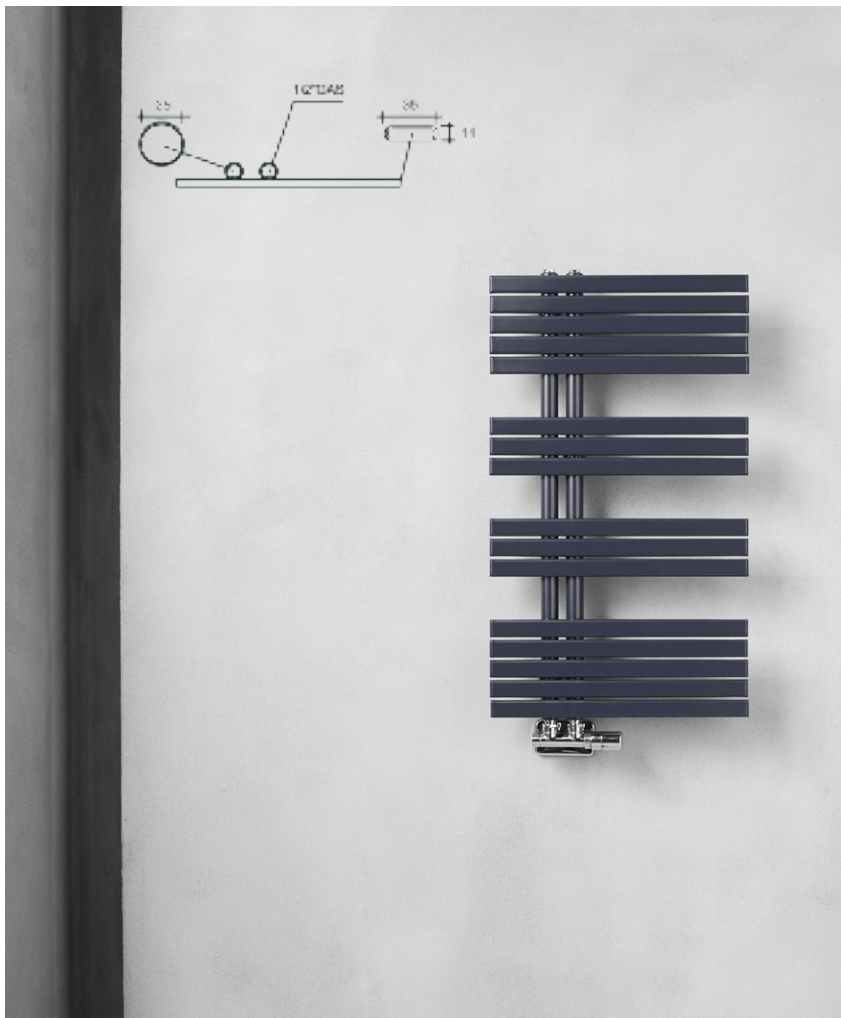

PAVONE FLAT 35

RAL SZÍNEK

VEGYES ÜZEMMÓD
Egyeztetni szükséges!

ELEKTROMOS ÜZEMMÓD
Egyeztetni szükséges!

MEGFORDÍTHATÓ

CIKKSZÁM	Méret mm	Kötés-távolság mm	Teljesítmény Watt 75/65-20 °C	Fehér RAL9010
513508	885x510	50	386	254 300 Ft
613508	885x610	50	509	268 600 Ft
513512	1245x510	50	577	272 900 Ft
613512	1245x610	50	688	290 700 Ft
513514	1445x510	50	624	308 800 Ft
613514	1445x610	50	740	328 200 Ft
513518	1845x510	50	754	345 600 Ft
613518	1845x610	50	896	357 500 Ft

SZÍNES RADIÁTOR:

RAL színek A színcsoport +20% színkód CA,
RAL színek B színcsoport +25% színkód CB,
RAL színek C színcsoport +40% színkód CC.

DESIGN SZELEPEK

10101934

Sarok, 1 szett

fehér króm ...CR

33 600 Ft 33 600 Ft

10107834

Térsarok, 1 szett

fehér króm ...CR

45 200 Ft 45 200 Ft

10102034

Sarok, 50mm, 1 szett

fehér króm ...CR

47 500 Ft 47 500 Ft

409

Termosztatikus fej

fehér ...Bl króm ...CR

29 400 Ft 29 400 Ft

CSŐCSATLAKOZÓK

Többrétegű csőhöz

CIKKSZÁM	Méret	Króm/szett
C58702EK	16x2	8 000 Ft

Rézcsőhöz

CIKKSZÁM	Méret	Króm/szett
C33109EK	15	6 600 Ft

A szelepekhez csőcsatlakozót szükséges rendelni!