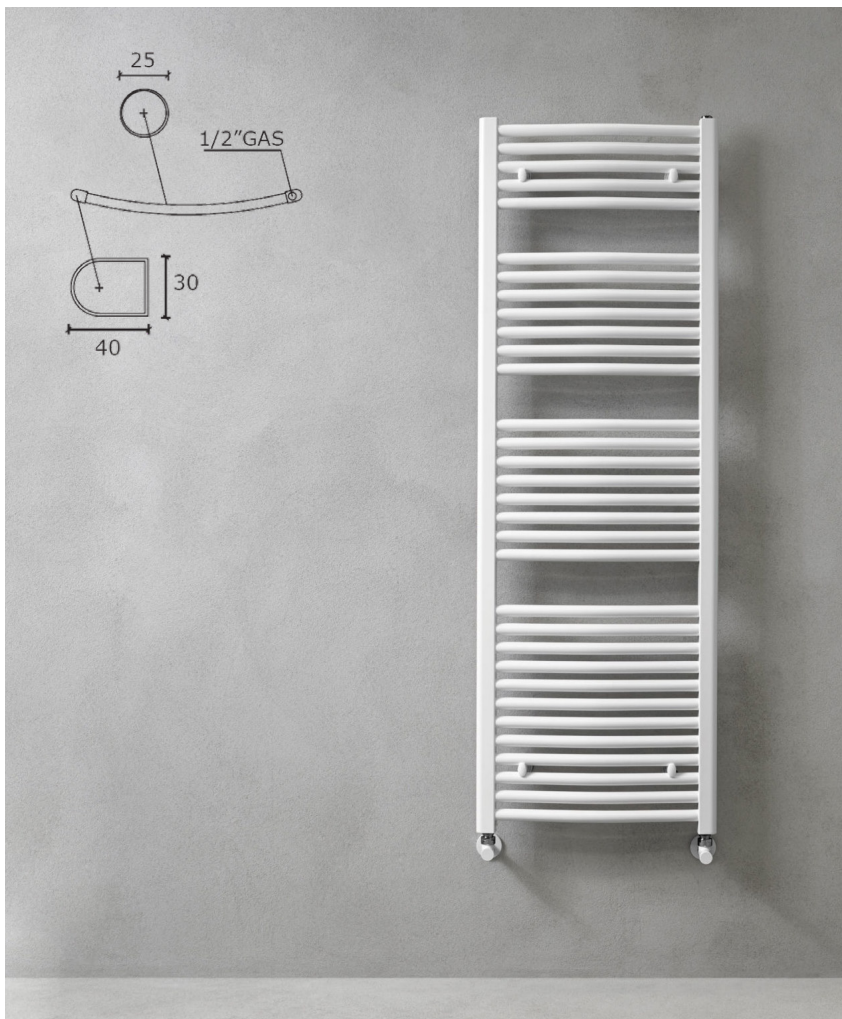

RONDINE

AKASZTÓ, TÖRÖLKÖZŐTARTÓ
Lásd 7. oldal!

RAL SZÍNEK, KRÓM KIVITEL

VEGYES ÜZEMMÓD
Lásd 6. oldal!

ELEKTROMOS ÜZEMMÓD
Lásd 6. oldal!

EGYEDI KÖZÉPSŐ 50 mm BEKÖTÉS
INTER 50mm-U-R: 8 600 Ft

FŰTŐBETÉTEK
Lásd 6. oldal!

CIKKSZÁM	Méret mm	Kötés-távolság mm	Teljesítmény Watt 75/65-20 °C	Ajánlott Fűtőbetét Watt	Fehér* RAL9010	A színcsoport	B színcsoport	C színcsoport	KRÓM kivitel
250750	765x500	452	401	300	28 800 Ft	102 100 Ft	107 100 Ft	119 900 Ft	97 600 Ft
250760	765x600	552	481	300	30 600 Ft	108 600 Ft	112 500 Ft	126 400 Ft	98 600 Ft
251250	1186x500	452	604	600	39 300 Ft	147 700 Ft	153 900 Ft	172 400 Ft	144 000 Ft
251260	1186x600	552	732	600	41 200 Ft	153 900 Ft	159 700 Ft	179 000 Ft	147 900 Ft
251550	1505x500	452	756	600	49 900 Ft	177 800 Ft	184 800 Ft	207 200 Ft	172 000 Ft
251560	1505x600	552	918	900	50 900 Ft	184 000 Ft	192 500 Ft	215 700 Ft	179 800 Ft
251850	1815x500	452	934	900	62 000 Ft	211 400 Ft	219 600 Ft	246 200 Ft	217 400 Ft
251860	1815x600	552	1097	900	64 000 Ft	216 500 Ft	225 000 Ft	252 000 Ft	221 300 Ft

⚠ A krómozott radiátorok hőteljesítménye a fenti adatoknál 25%-al kisebb. A radiátor teljesítményének megfelelően, a krómozott radiátorokhoz kisebb fűtőbetétet válasszon!

DESIGN SZELEPEK

10101934

Sarok, 1 szett

fehér króm ...CR

33 600 Ft 33 600 Ft

10107834

Térsarok, 1 szett

fehér króm ...CR

45 200 Ft 45 200 Ft

10102034

Sarok, 50mm, 1 szett

fehér króm ...CR

47 500 Ft 47 500 Ft

409

Termostatikus fej

fehér ...BI króm ...CR

29 400 Ft 29 400 Ft

CSŐCSATLAKOZÓK

Többrétegű csőhöz

CIKKSZÁM	Méret	Króm/szett
C58702EK	16x2	8 000 Ft

Rézcsőhöz

CIKKSZÁM	Méret	Króm/szett
C33109EK	15	6 600 Ft

A szelepekhez csőcsatlakozót szükséges rendelni!