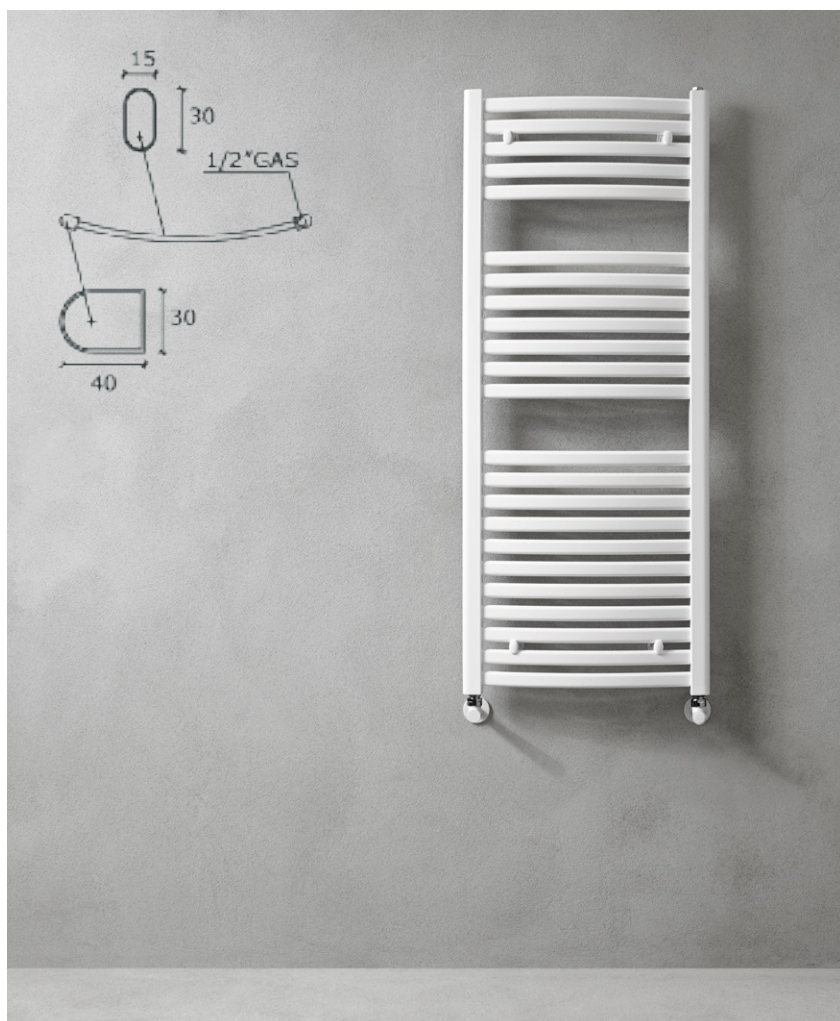

MARABÙ

AKASZTÓ, TÖRÖLKÖZŐTARTÓ
Lásd 7. oldal!

RAL SZÍNEK

VEGYES ÜZEMMÓD
Lásd 6. oldal!

ELEKTROMOS ÜZEMMÓD
Lásd 6. oldal!

FŰTŐBETÉTEK
Lásd 6. oldal!

CIKKSZÁM	Méret mm	Kötés-távolság mm	Teljesítmény Watt 75/65-20 °C	Ajánlott Fűtőbetét Watt	Fehér RAL9010
078450	783x450	402	313	300	83 900 Ft
078500	783x500	452	347	300	85 800 Ft
078600	783x600	552	416	300	89 700 Ft
123450	1233x450	402	478	600	119 900 Ft
123500	1233x500	452	531	600	122 600 Ft
123600*	1233x600	552	637	600	127 600 Ft
150450	1503x450	402	587	600	145 000 Ft
150500	1503x500	452	652	600	148 100 Ft
150600	1503x600	552	782	900	153 900 Ft
181450	1818x450	402	693	900	172 400 Ft
181500	1818x500	452	772	900	175 900 Ft
181600	1818x600	552	926	900	180 500 Ft

SZÍNES RADIÁTOR:

RAL színek A színcsoport +20% színkód CA,
RAL színek B színcsoport +25% színkód CB,
RAL színek C színcsoport +40% színkód CC.