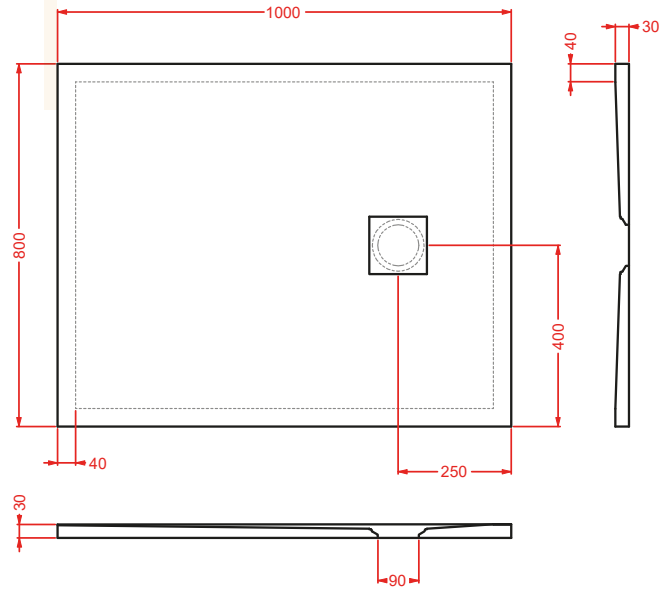

PDR024 LAPIS

piatto doccia h 3 100 x 80
shower tray h 3 100 x 80