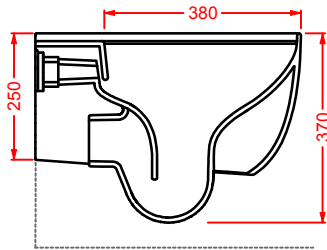

THV001 THE ONE

vaso sospeso
wall-hung WC