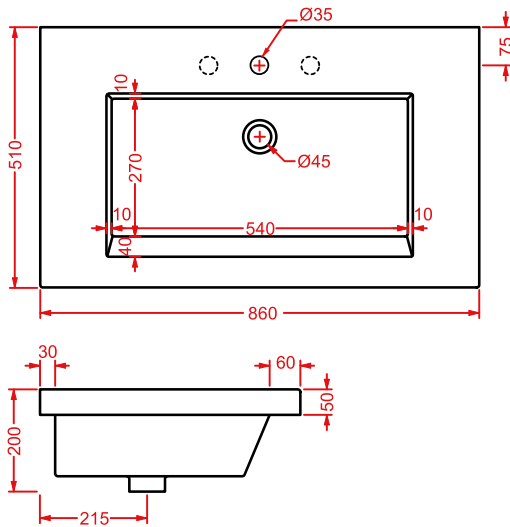

GAP 86

GPL003 GAP 86
consolle incasso 86
drop in consolle 86