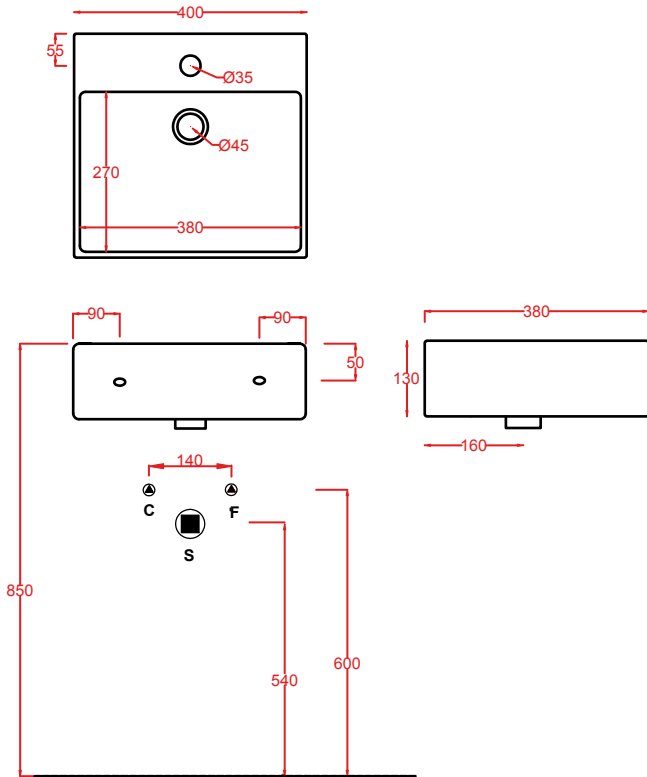

QUL005 QUADRO 40

lavabo sospeso/appoggio
wall-hung/countertop washbasin