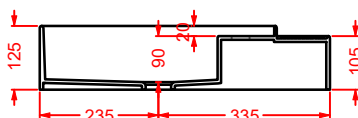

CAL003 CARTESIO

lavabo appoggio quadrato
squared countertop washbasin

CAL004 CARTESIO

lavabo appoggio tondo
round countertop washbasin

TT

Designed by Meneghello Paoelli Associati

Il lavabo sospeso TT disegnato da Meneghello Paoelli Associati riprende la caratteristica forma della trave a doppia T utilizzata in architettura per la costruzione di edifici, un riferimento all'idea che tutto il materiale esplica la sua resistenza sotto sollecitazione. Due ali a facce esterne parallele, sono collegate con un'anima perpendicolare: una faccia della T è agganciata a muro, mentre l'altra forma il bordo frontale del lavabo. Il lavabo è in Livingtec, cm 90x40. E' possibile posizionare il rubinetto a muro o in appoggio sul piano laterale. Il lavabo si completa con l'aggiunta di accessori posizionati sopra, sotto e frontalmente: ganci, barra porta asciugamani e tavoletta di legno che funziona come punto di appoggio spostabile sui bordi del lavabo.