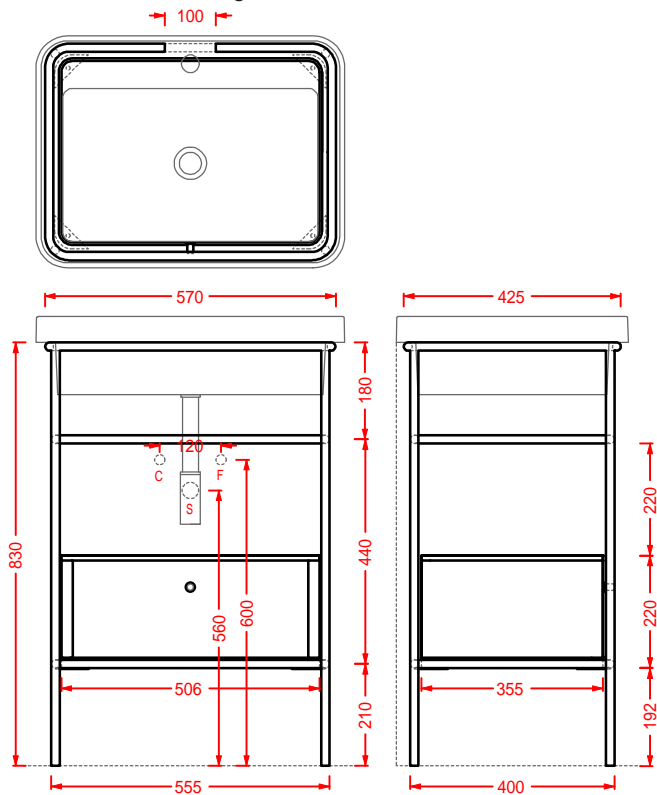

struttura per lavabo rettangolare 60 con cassettone
structure for rectangular washbasin 60 with drawer

ACA057 + ACM040 FUORI SCALA

struttura per lavabo rettangolare 80 con cassettone
structure for rectangular washbasin 80 with drawer