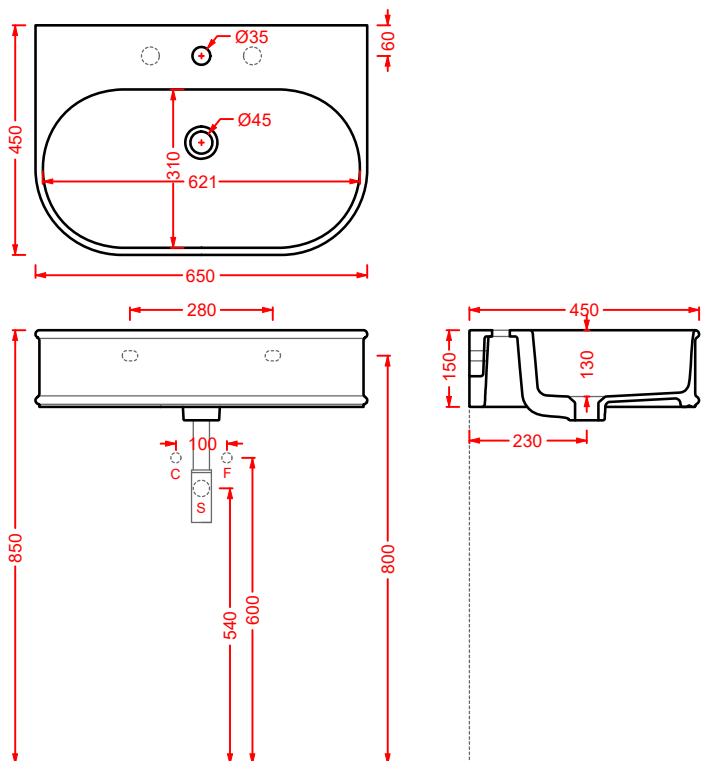

ATL003 ATELIER

lavabo sospeso 65
wall-hung washbasin 65