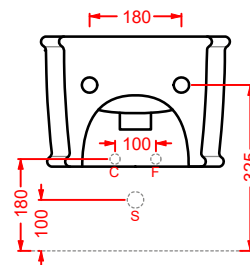

ATB001 ATELIER

bidet sospeso
wall-hung bidet