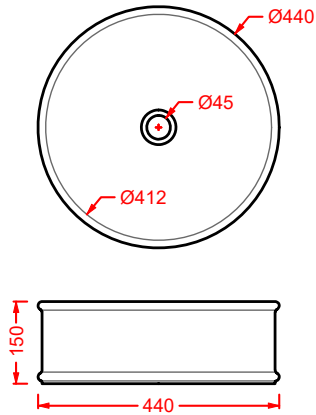

ATL001 ATELIER

lavabo appoggio Ø44
countertop washbasin Ø44