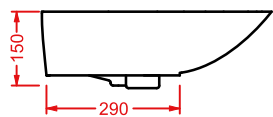

**PLETTRO QUADRO
59 x 45**

○	PTL002 01; 00	10	20	40
---	----------------------	----	----	----

lavabo appoggio + kit di fissaggio

countertop washbasin + fitting system kit

PTL001 PLETTRO

lavabo appoggio 60

countertop washbasin 60