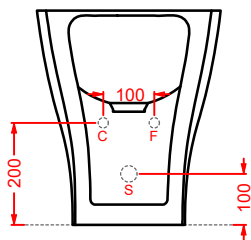

TEB001 TEN

bidet terra filomuro
back to wall bidet