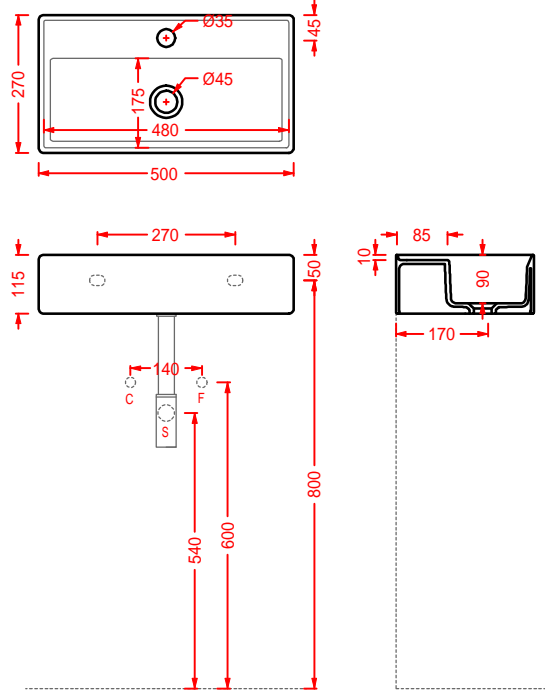

SCL006 SCALINO 50

lavabo sospeso/appoggio
wall-hung/countertop washbasin