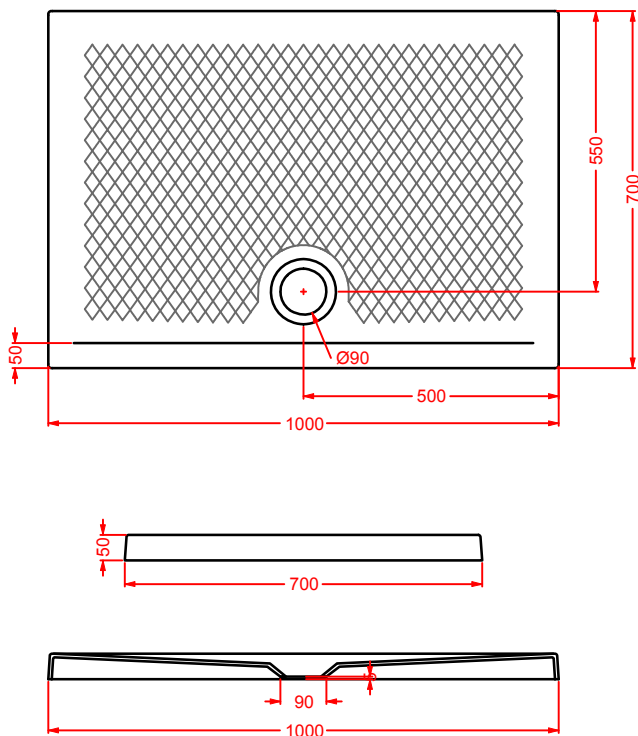

PDR018 SCACCHI

piatto doccia rettangolare h 5,5 70 x 100
rectangular shower tray h 5,5 72 x 90

LATO NON SMALTATO / UNGLAZED SIDE