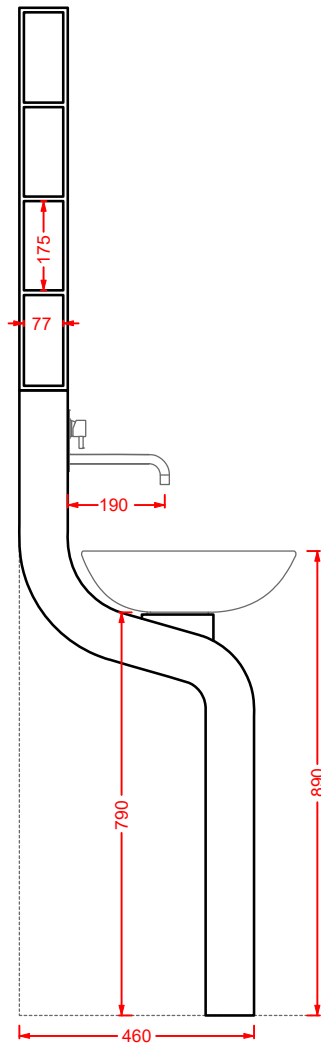

LFA006 LA FONTANA 2.0

colonna in Tecnoril
Tecnoril column