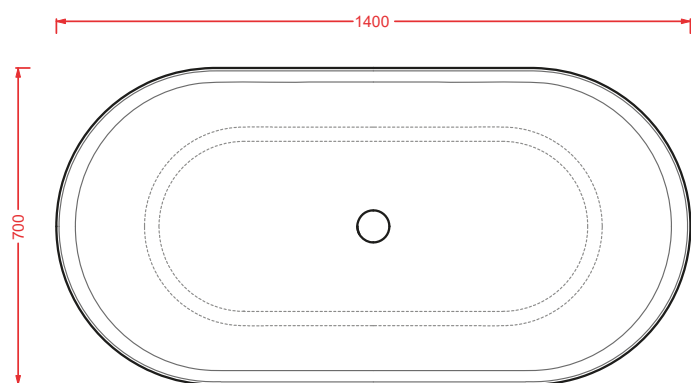

ACW005 PETITE vasca freestanding freestanding bathtub