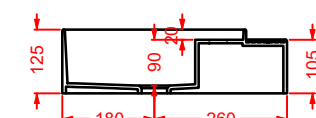

CAL003 CARTESIO

lavabo appoggio quadrato
squared countertop washbasin

CAL004 CARTESIO

lavabo appoggio tondo
round countertop washbasin

TT

Designed by Meneghello Paoelli Associati

Il lavabo sospeso TT disegnato da Meneghello Paoelli Associati riprende la caratteristica forma della trave a doppia T utilizzata in architettura per la costruzione di edifici, un riferimento all'idea che tutto il materiale esplica la sua resistenza sotto sollecitazione. Due ali a facce esterne parallele, sono collegate con un'anima perpendicolare: una faccia della T è agganciata a muro, mentre l'altra forma il bordo frontale del lavabo. Il lavabo è in Livingtec, cm 90x40. E' possibile posizionare il rubinetto a muro o in appoggio sul piano laterale. Il lavabo si completa con l'aggiunta di accessori posizionati sopra, sotto e frontalmente: ganci, barra porta asciugamani e tavoletta di legno che funziona come punto di appoggio spostabile sui bordi del lavabo.