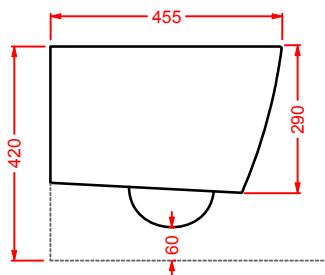

ASV005 A16 MINI

vaso sospeso Senza Brida
wall-hung Rimless WC