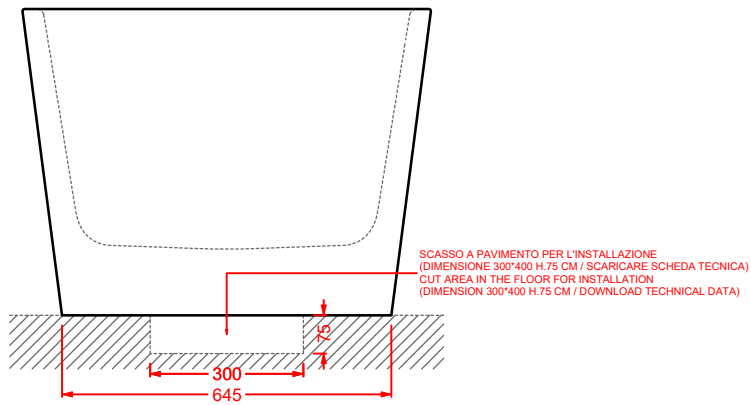

ACW004 SQUARE
vasca freestanding
freestanding bathtub