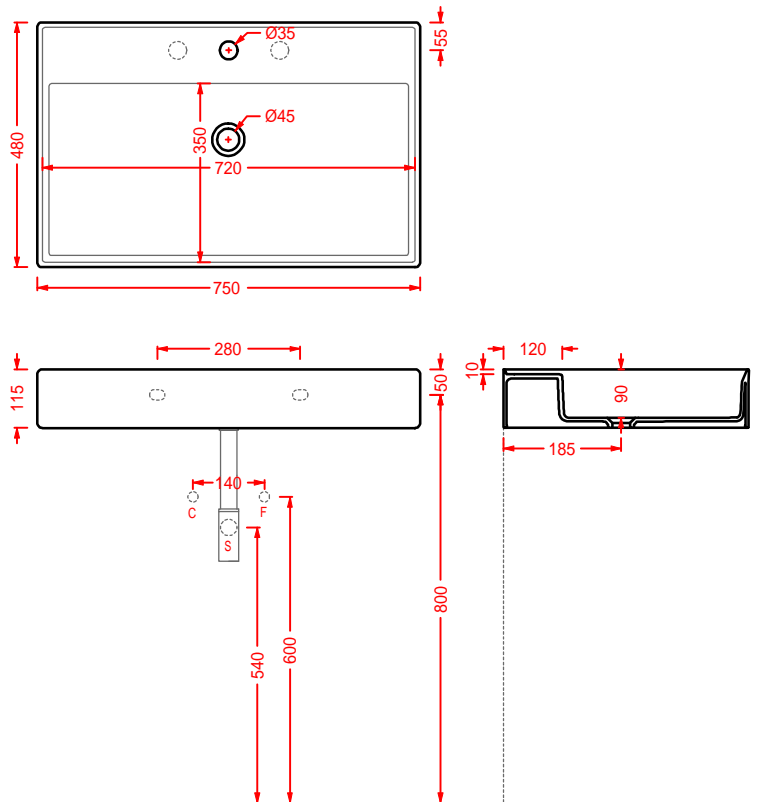

SCL008 SCALINO 75

lavabo sospeso/appoggio
wall-hung/countertop washbasin