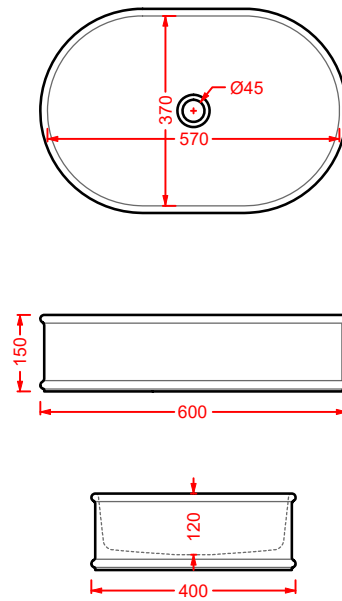

ATL002 ATELIER

lavabo ovale appoggio 60
oval countertop washbasin 60