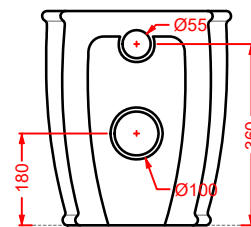

ATV002 ATELIER

vaso terra filomuro Senza Brida
back to wall Rimless WC