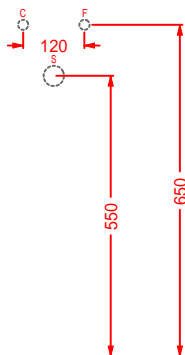

THL002 THE ONE

consolle 90
consolle 90