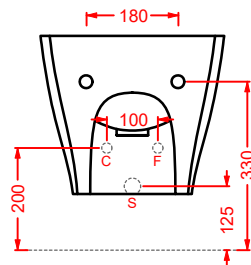

TEB004 TEN 4.0

bidet sospeso
wall-hung bidet