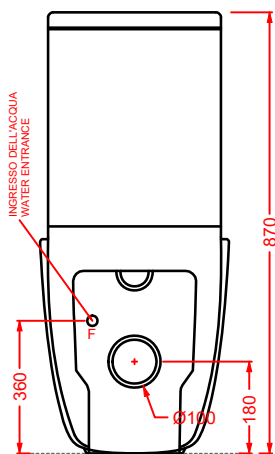

FLV003 + FLC001 FILE 2.0

vaso monoblocco + cassetta monoblocco
close-coupled WC + ceramic cistern