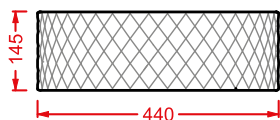

ROMBO / OVERVIEW

ROMBO | Ø 44

lavabo appoggio

countertop washbasin

colore	codice	kg	pz. pallet Italia	pz. pallet Export
	OSL009 01; 00	9,5	20	40
	OSL009 05; 00	9,5	20	40
	OSL009 17; 00	9,5	20	40
	OSL009 36; 00	9,5	20	40
	OSL009 37; 00	9,5	20	40
	OSL009 38; 00	9,5	20	40
	OSL009 39; 00	9,5	20	40
	OSL009 40; 00	9,5	20	40
	OSL009 41; 00	9,5	20	40
	OSL009 42; 00	9,5	20	40
	OSL009 43; 00	9,5	20	40
	OSL009 44; 00	9,5	20	40

NATURAL TONES

piletta universale lavabo up & down
tappo in ceramica

up & down universal drain with
ceramic cover for washbasins

	ACA036	0,3	-	-
	ACA038 05; 00	0,3	-	-
	ACA038 17; 00	0,3	-	-
	ACA038 36; 00	0,3	-	-
	ACA038 37; 00	0,3	-	-
	ACA038 38; 00	0,3	-	-
	ACA038 39; 00	0,3	-	-
	ACA038 40; 00	0,3	-	-
	ACA038 41; 00	0,3	-	-
	ACA038 42; 00	0,3	-	-
	ACA038 43; 00	0,3	-	-
	ACA038 44; 00	0,3	-	-

NATURAL TONES