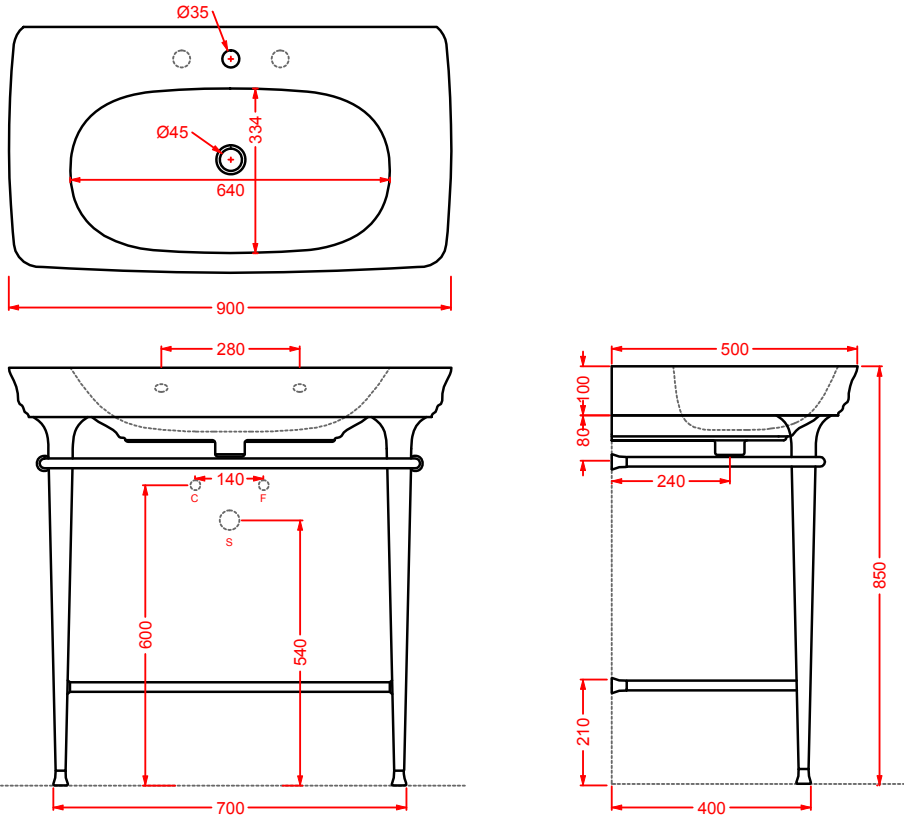

CIL002 + CIA007/CIA008/CIA009 CIVITAS

consolle 90 + struttura Tonda per consolle 90 (+griglia/vetro)
consolle 90 + Tonda structure for consolle 90 (+grate shelf/glass)