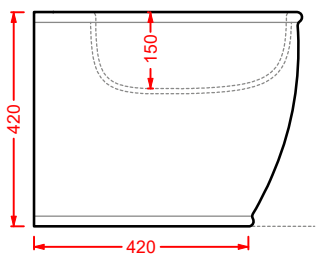

ATB002 ATELIER

bidet terra filomuro
back to wall bidet