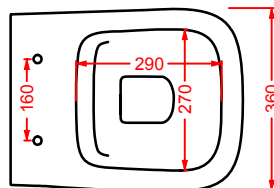

ASV005 A16 MINI

vaso sospeso Senza Brida
wall-hung Rimless WC