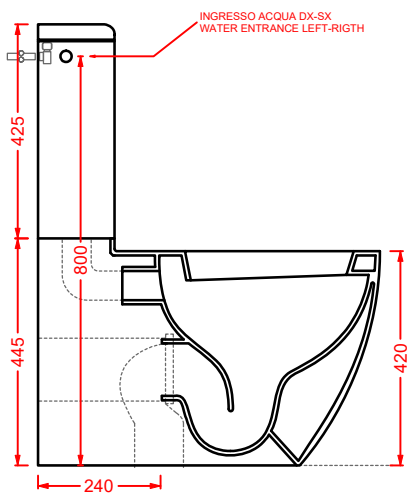

FLV003 + FLC001 FILE 2.0

vaso monoblocco + cassetta monoblocco
close-coupled WC + ceramic cistern