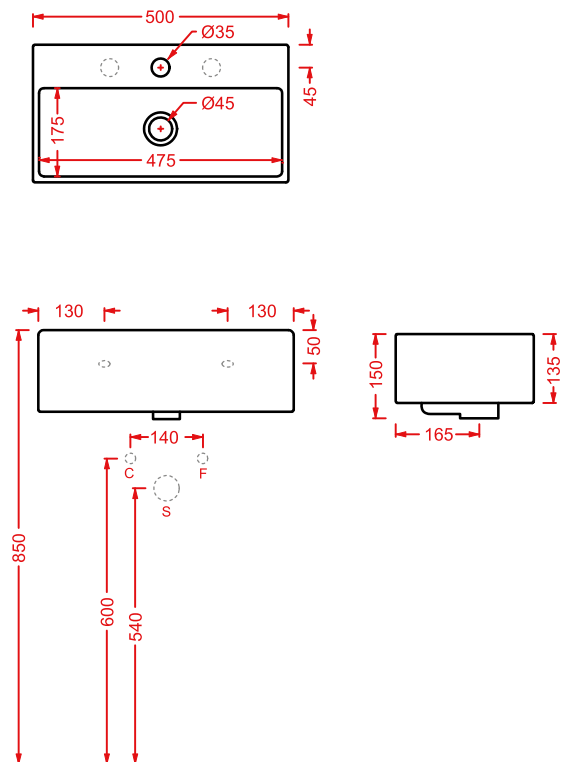

QUL001 QUADRO 27

lavabo sospeso/appoggio
wall-hung/countertop washbasin