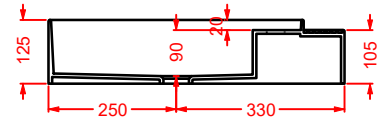

CAL001 CARTESIO

lavabo appoggio ovale
oval countertop washbasin