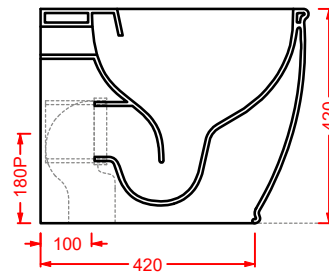

ATV002 ATELIER

vaso terra filomuro Senza Brida
back to wall Rimless WC