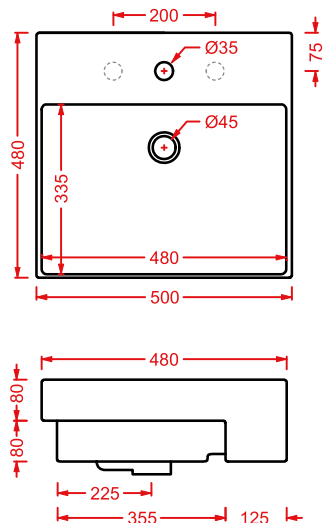

QUL004 QUADRO 50 SEMINCASSO

lavabo semincasso
semi-recessed washbasin