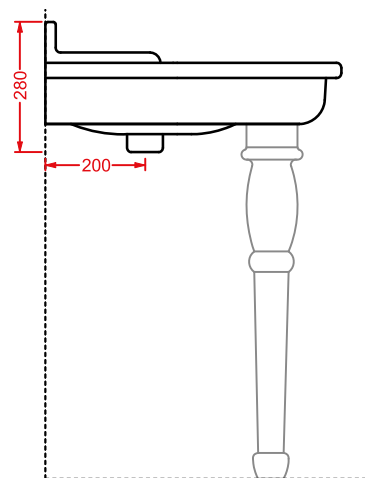

HEL005 + HEC003 HERMITAGE

consolle 92 + gambe ceramica
consolle 92 + ceramic legs