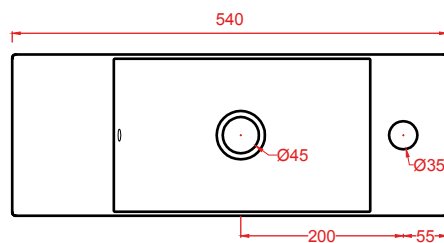

LML002 BRICK

lavamani sospeso
wall-hung handrinse basin