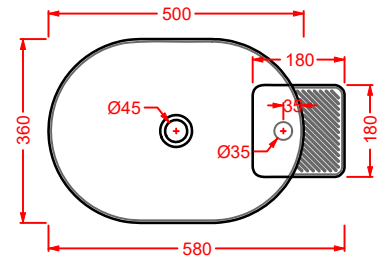

CAL001 CARTESIO

lavabo appoggio ovale
oval countertop washbasin