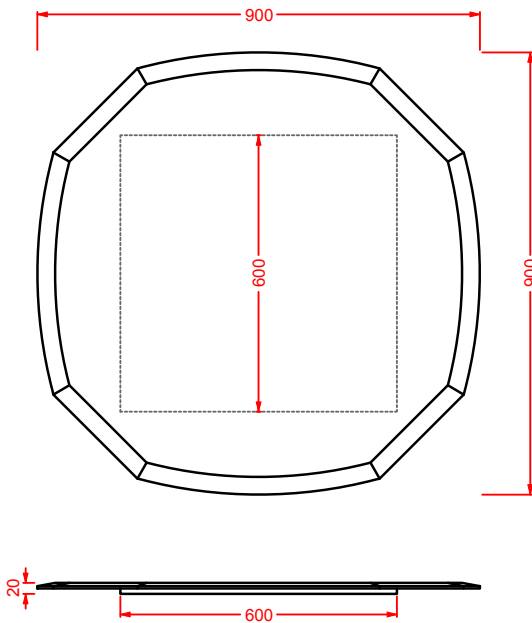

consolle 90 + struttura Quadra per consolle 90 (+griglia/vetro)

consolle 90 + Quadra structure for consolle 90 (+grate shelf/glass)

CIA011 CIVITAS

specchio a filo lucido con pianta ottagonale

octagonal mirror