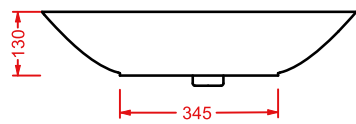

**PLETTRO QUADRO
59 x 45**

○	PTL002 01; 00	10	20	40
---	----------------------	----	----	----

lavabo appoggio + kit di fissaggio

countertop washbasin + fitting system kit

PTL001 PLETTRO

lavabo appoggio 60

countertop washbasin 60