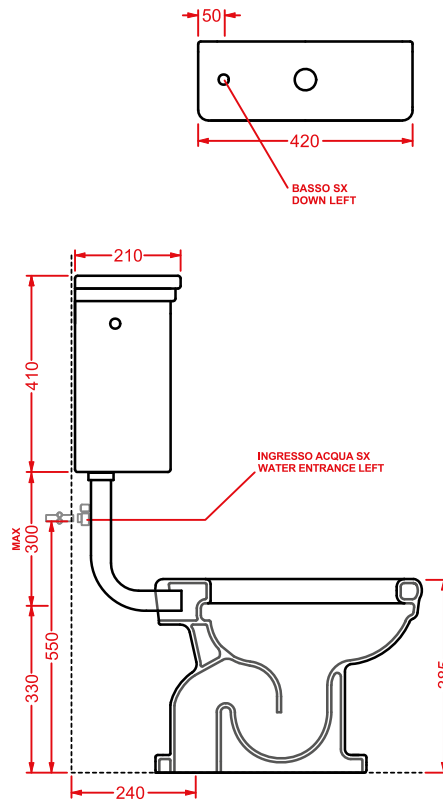

HEV002 + HEC005 HERMITAGE

vaso terra S + cassetta zaino + coperchio
WC (S) + low level ceramic cistern + cov.