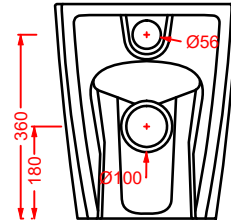

ASV004 A16

vaso terra filomuro Senza Brida
back to wall Rimless WC