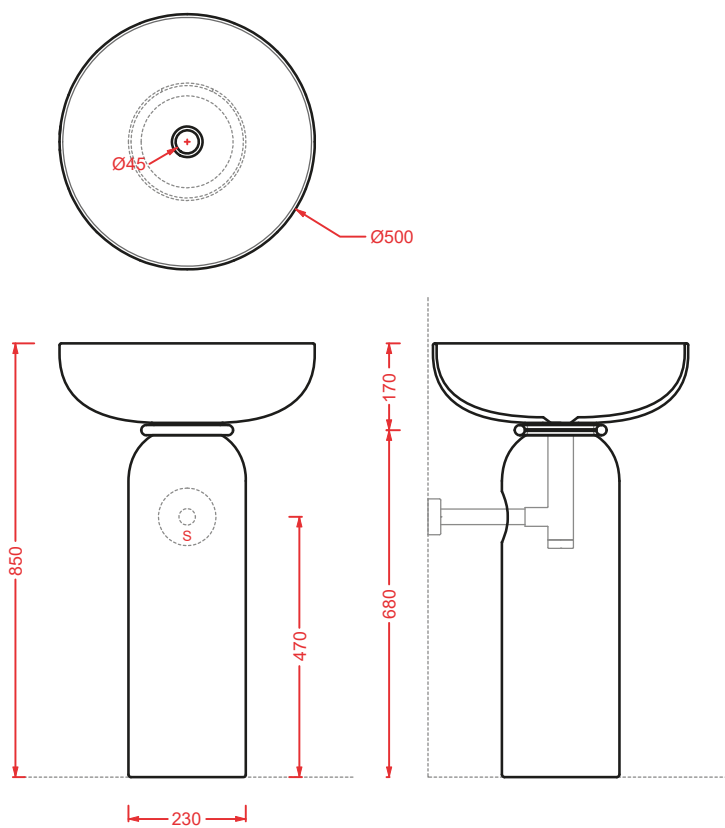

PETIT

Designed by Meneghello Paoelli Associati

Petite è una piccola e graziosa vasca urbana, adatta a tutti quegli ambienti ristretti che hanno bisogno di romanticismo, cura e attenzione nei dettagli.

Una vasca freestanding di dimensioni contenute e grande capienza, pensata per offrire il massimo del comfort e relax anche nei piccoli ambienti. 140 x 70 x 50 cm sono le sue dimensioni che rimandano idealmente alla tinozza, alla memoria di un oggetto perduto, memoria di un tempo dove l'acqua era un bene prezioso... proprio come adesso.