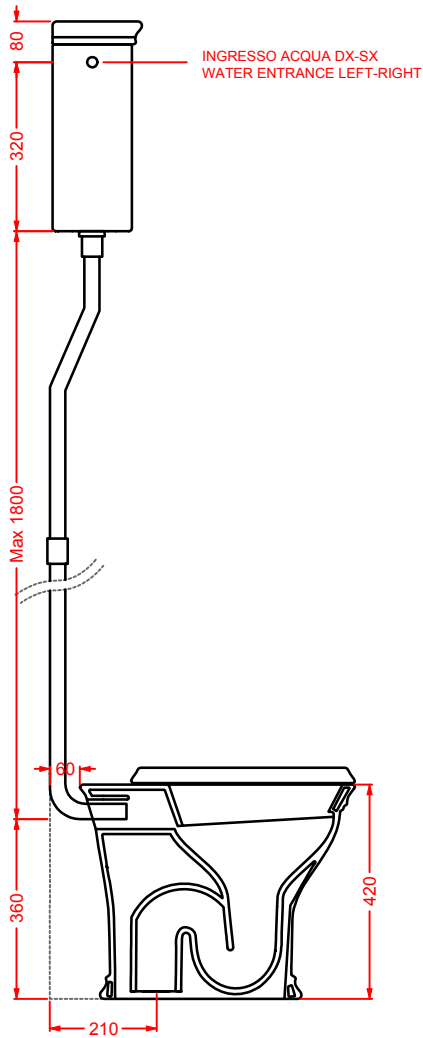

CIV002 + CIC006 CIVITAS

vaso terra S + cassetta alta + coperchio
WC (S)+ high ceramic cistern + cover