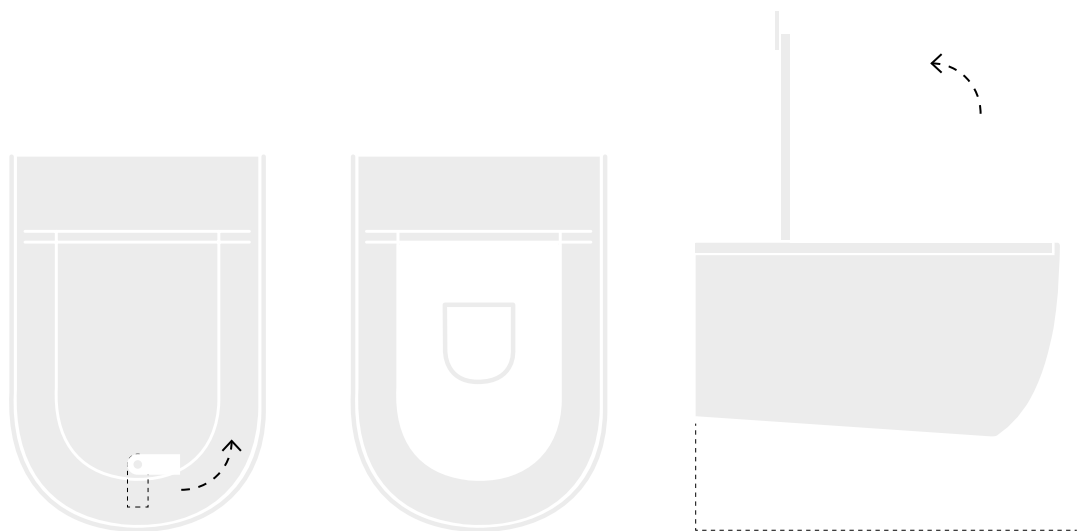

WOODEN FINISHES

rovere
oak
cod. 82

THE ONE OPENING SYSTEM

sollevare la linguetta di pelle come in figura per aprire sia il sedile che il coperchio
lift the leather tab as in figure to open both the seat and the lid