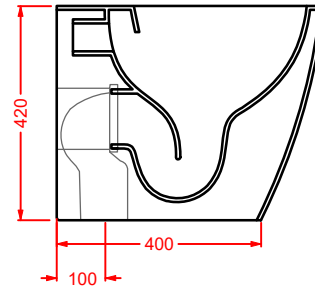

ASV004 A16

vaso terra filomuro Senza Brida
back to wall Rimless WC