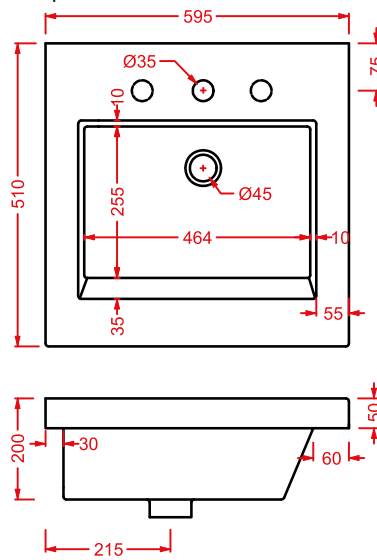

GAP 60

GPL006 GAP 60
consolle incasso 59,5
drop in consolle 59,5