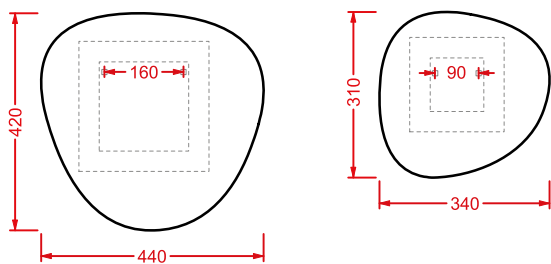

ACS004 STONE

set di 3 specchi

3 mirror set