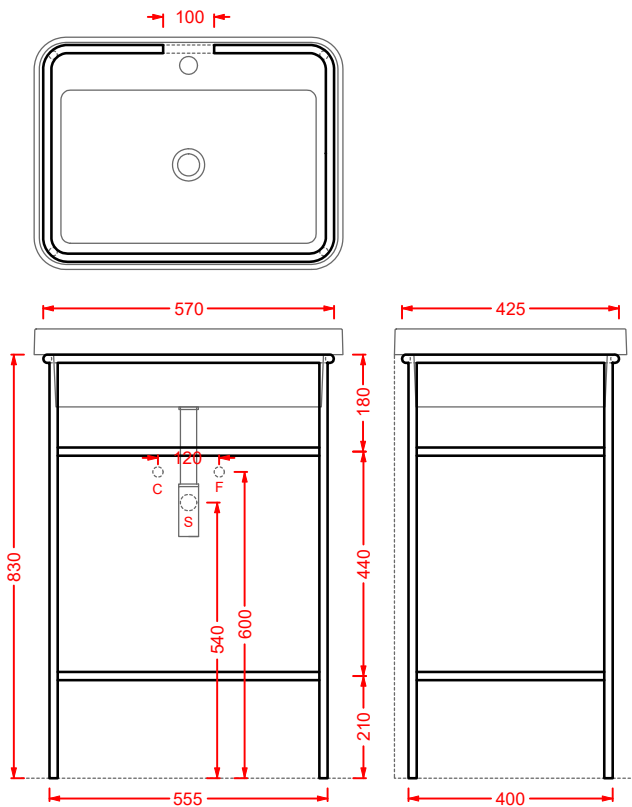

struttura per lavabo ovale 60
 structure for oval washbasin 60

**ACA056 FUORI SCALA**

struttura per lavabo rettangolare
 structure for rectangular washbasin 60

**ACA057 FUORI SCALA**

struttura per lavabo rettangolare 80
 structure for rectangular washbasin 80