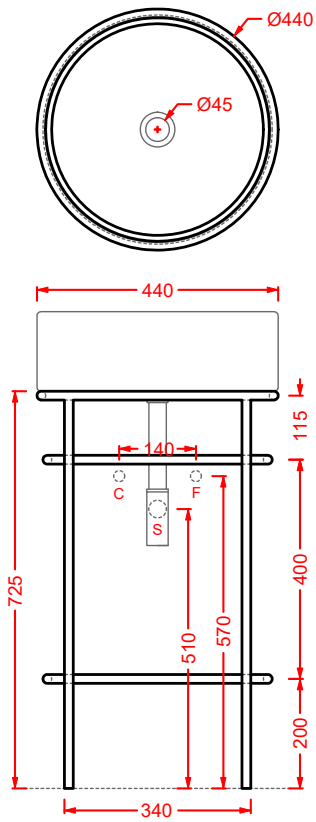

ACA058 VOGUE

struttura Vogue per Rombo, Millerighe e Atelier
Vogue structure for Rombo, Millerighe and Atelier