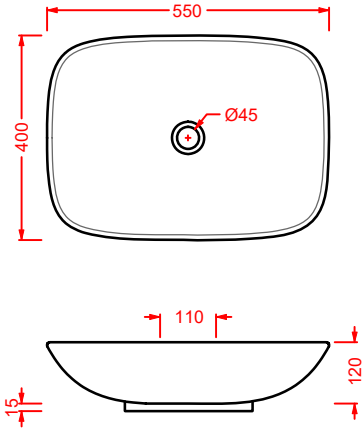

LFL006 LA FONTANA 2.0 PIATTO 55

piatto in ceramica 55
ceramic basin 55