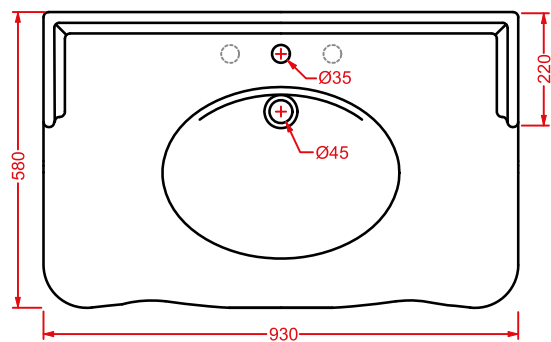

HEL005 + HEC003 HERMITAGE

consolle 92 + gambe ceramica
consolle 92 + ceramic legs