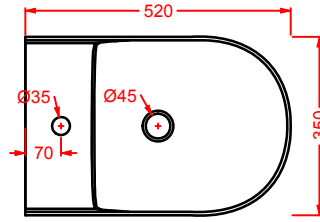

THB001 THE ONE

bidet sospeso
wall-hung bidet