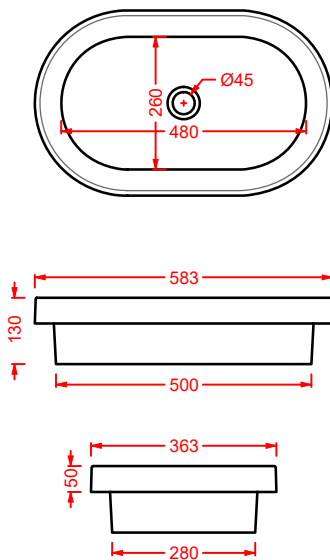

TFL033 FUORI SCALA

lavabo ovale 60
oval washbasin 60