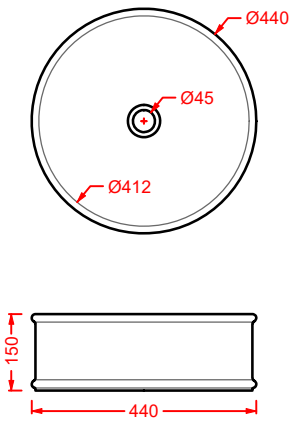

ATL001 ATELIER

lavabo tondo appoggio Ø44
round countertop washbasin Ø44