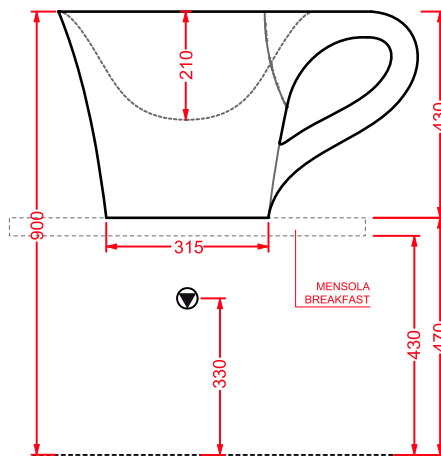

CUP | 70 x 50 h 42,5

OSL005 01; 50 20 - -

lavabo appoggiato + piletta
decoro bianco e nero

*countertop washbasin + drain
black & white finish*

OSL004 CUP
lavabo centrostanza
freestanding washbasin

OSL005 CUP
lavabo appoggio
countertop washbasin