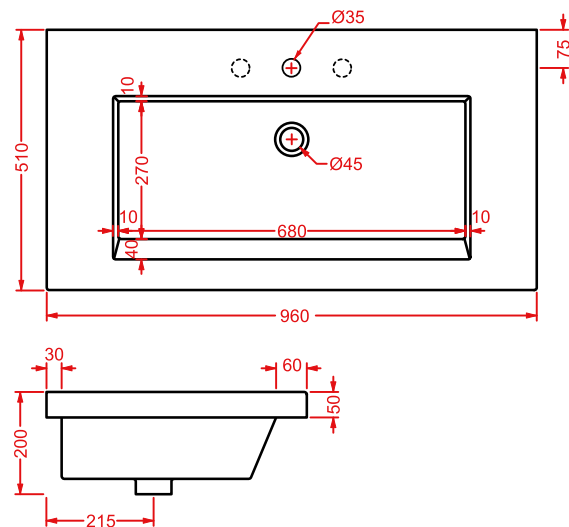

GAP 96

GPL004 GAP 96
consolle incasso 96
drop in consolle 96