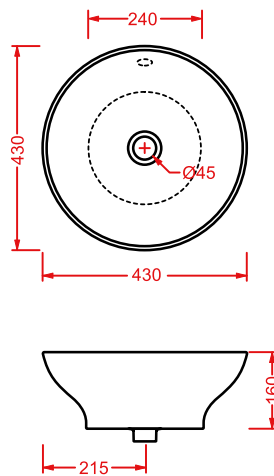

FUORI 1

TFL002 FUORI 1

lavabo appoggio 43
countertop washbasin 43