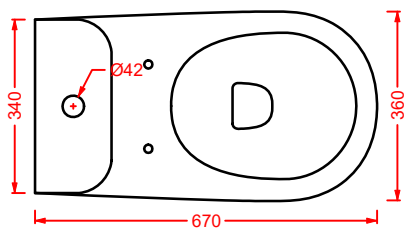

FLV003 + FLC001 FILE 2.0

vaso monoblocco + cassetta monoblocco
close-coupled WC + ceramic cistern