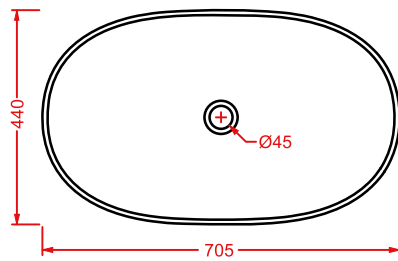

LCL002 LA CIOTOLA 70
lavabo appoggio 70
countertop washbasin 70