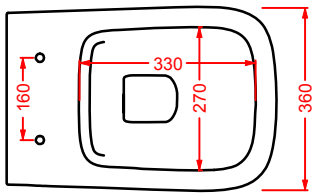

ASV003 A16

vaso sospeso Senza Brida
wall-hung Rimless WC