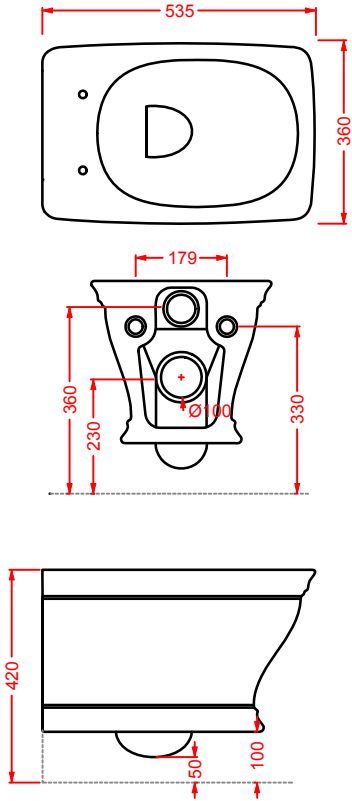

CIV001 CIVITAS

vaso sospeso
wall-hung WC