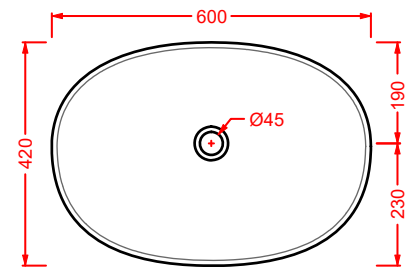

LFL001 LA FONTANA 2.0 PIATTO 60

piatto in ceramica 60
ceramic basin 60