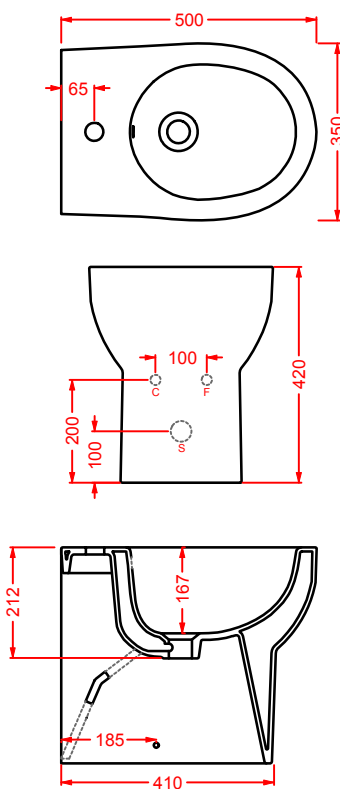

SMB002 SMARTY 2.0

bidet terra filomuro
back to wall bidet