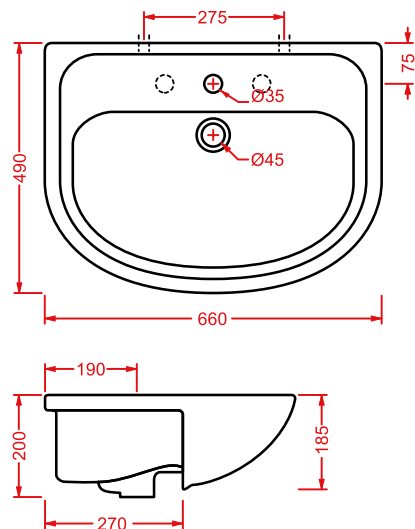

APOLLO

APL001 APOLLO

lavabo semincasso 66
semi-recessed washbasin 66