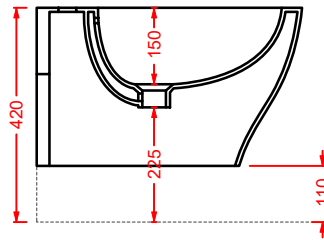

TEB004 TEN 4.0

bidet sospeso
wall-hung bidet