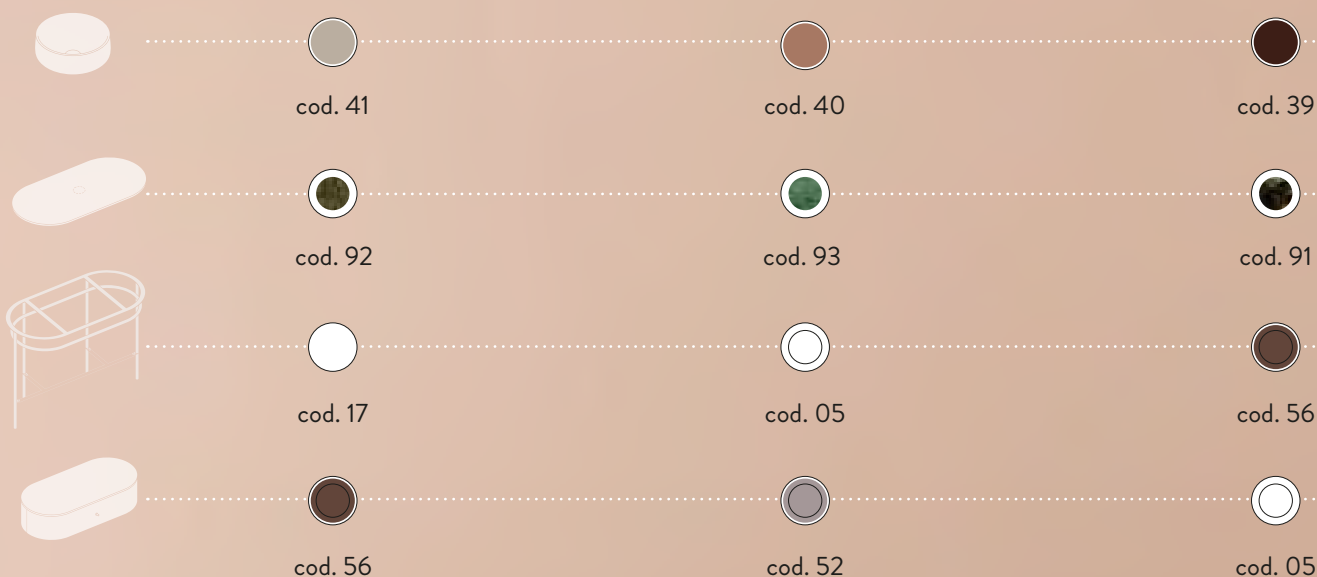

COL003 01

COL005 01

TFA010 90
+ ACA068 17
+ TFA013 17

FLAIR 4.0 SYSTEM

La forma a biscotto permette di installare sul piano di marmo anche i lavabi ovali più grandi. Come le altre nostre strutture è estremamente versatile e personalizzabile grazie alla possibilità di scegliere per la parte inferiore tra il cassetto sagomato o il ripiano a griglia che seguono la forma del top superiore.

Its cookie shape allows to install on its marble top also the bigger oval basins.
As for the other structures, this is extremely versatile and can be customized thanks to the selection of the bottom cabinet or grid shelf that match the shape of the top.

FLAIR 4.0 - TIPS

Flessibilità, colore e leggerezza in un ambiente contemporaneo, grazie ad una adattabilità compositiva fuori dal comune!
 Come per la sorella minore a 3 gambe, anche questa struttura ha un ampio range di cromie e materiali che permettono un'elevata possibilità di personalizzazione. 3 colorazioni per le strutture metalliche con i piani in 6 marmi differenti abbinabili a 9 tipologie di lavabi da appoggio (ovviamente tutti disponibili nei colori The.Artceram); il cassettone sagomato può seguire lo stesso colore della struttura o a contrasto scegliendo uno dei 3 nuovi toni (Platino, Pavone o Muschio).
 Questi sono esempi di abbinamenti cromatici consigliati da noi, ma siete liberi di creare altri mille abbinamenti...
 Date spazio alla vostra creatività!