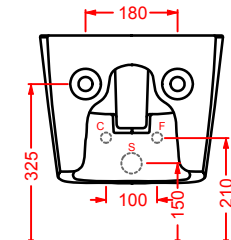

ASB003 A16 MINI

bidet sospeso
wall-hung bidet