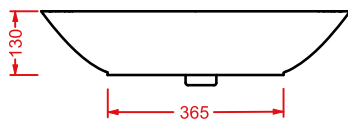

PTL002 PLETTRO QUADRO

lavabo appoggio 59

countertop washbasin 59