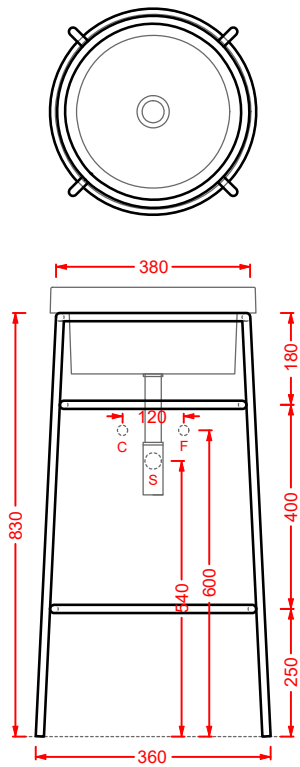

ACA054 FUORI SCALA

struttura per lavabo Ø40
structure for washbasin Ø40