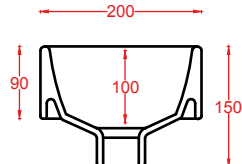

LML002 BRICK

lavamani sospeso
wall-hung handrinse basin