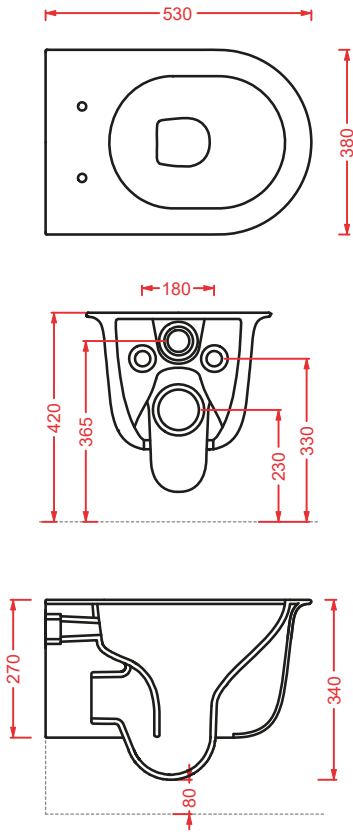

CHV001 CHIC

vaso sospeso Senza Brida
wall-hung Rimless WC