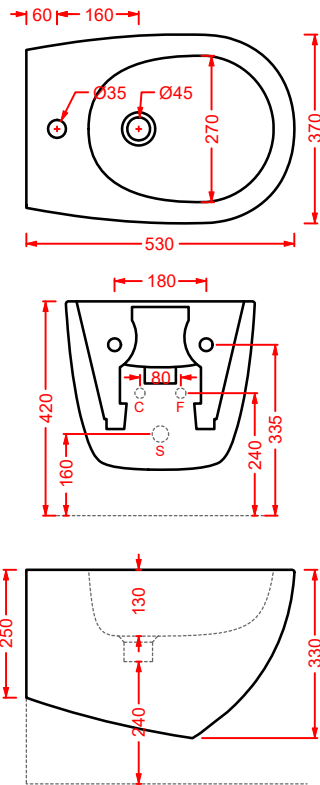

FLB001 FILE 2.0

bidet sospeso
wall-hung bidet