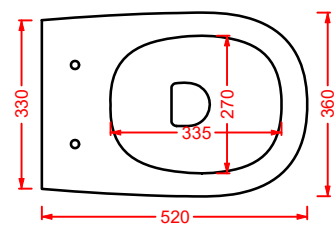

TEV002 TEN

vaso terra filomuro
back to wall WC