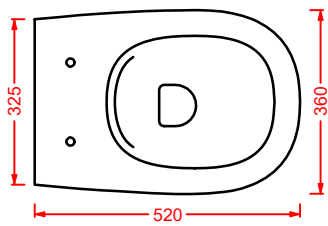

TEV006 TEN 4.0

vaso sospeso
wall-hung WC