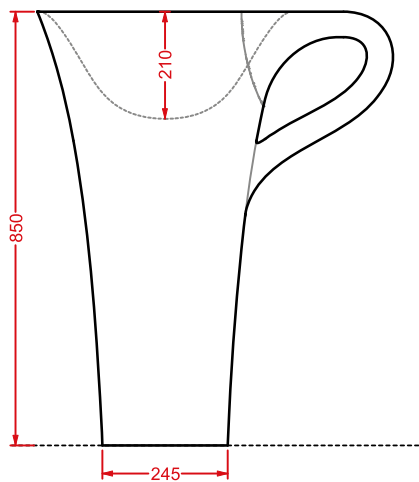

CUP | 70 x 50 h 42,5

OSL005 01; 50 20 - -

lavabo appoggiato + piletta
decoro bianco e nero

*countertop washbasin + drain
black & white finish*

OSL004 CUP
lavabo centrostanza
freestanding washbasin

OSL005 CUP
lavabo appoggio
countertop washbasin