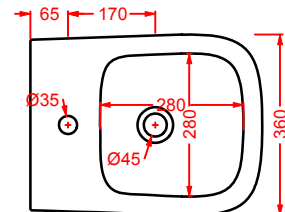

ASB003 A16 MINI

bidet sospeso
wall-hung bidet