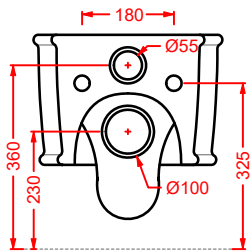

ACA058/ATL001
VOGUE + ATELIER | pag. 30
struttura per lavabo Atelier
structure for washbasin Atelier
Ø 44 x 72,5

ATV001 ATELIER

vaso sospeso Senza Brida
wall-hung Rimless WC

**ATB001 ATELIER**

bidet sospeso
wall-hung bidet