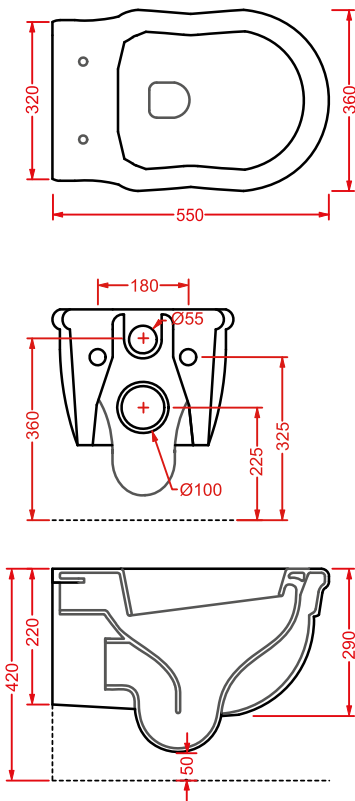

HEV010 HERMITAGE

vaso sospeso
wall-hung WC