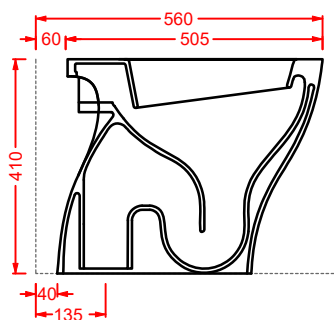

TEV001 TEN

vaso terra scarico "S"
"S" trap floor WC