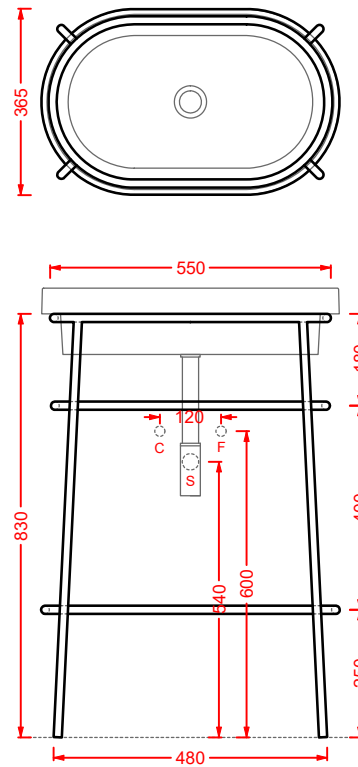

struttura per lavabo ovale 60
 structure for oval washbasin 60

**ACA056 FUORI SCALA**

struttura per lavabo rettangolare
 structure for rectangular washbasin 60

**ACA057 FUORI SCALA**

struttura per lavabo rettangolare 80
 structure for rectangular washbasin 80