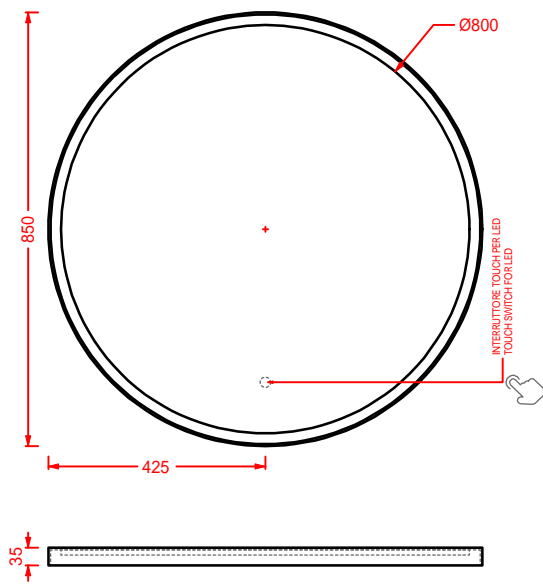

ACS016 LOOK RING

specchio con cornice metallica retroilluminato a led
retro LED mirror with metal frame