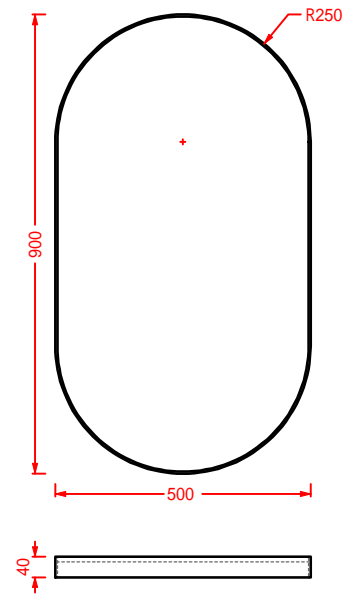

ACS017 LOOK ARCO

specchio con cornice metallica
mirror with metal frame