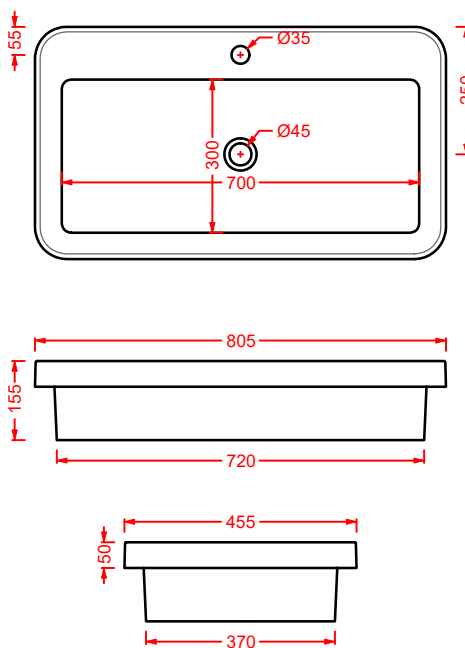

TFL035 FUORI SCALA

lavabo rettangolare 80
rectangular washbasin 80