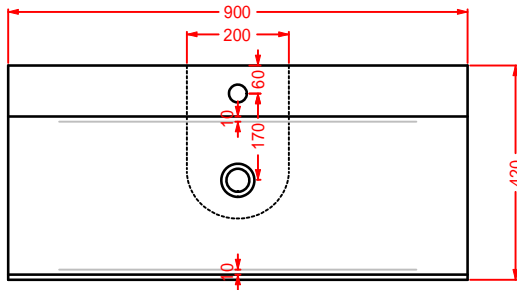

THL002 THE ONE

consolle 90
consolle 90