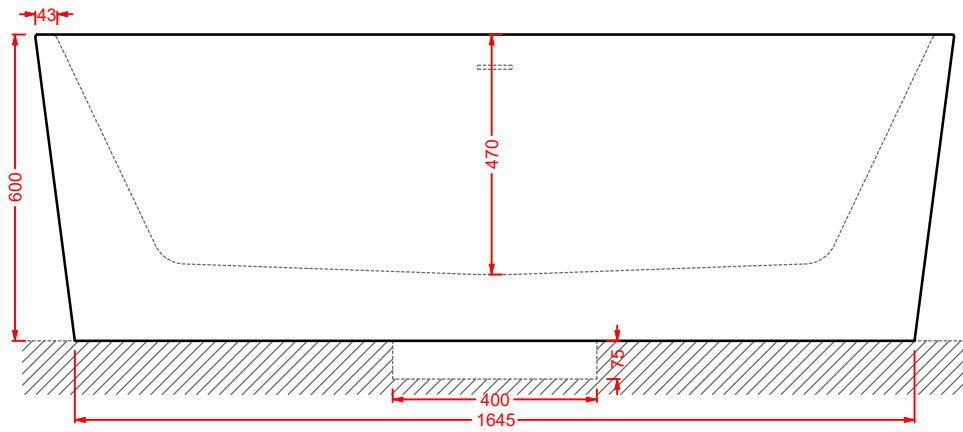

ACW004 SQUARE
vasca freestanding
freestanding bathtub