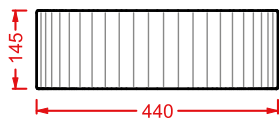

MILLERIGHE/OVERVIEW

MILLERIGHE | Ø 44

lavabo appoggio

countertop washbasin

colore	codice	kg	pz. pallet Italia	pz. pallet Export
	OSL010 01; 00	9	20	40
	OSL010 05; 00	9	20	40
	OSL010 17; 00	9	20	40
	OSL010 36; 00	9	20	40
	OSL010 37; 00	9	20	40
	OSL010 38; 00	9	20	40
	OSL010 39; 00	9	20	40
	OSL010 40; 00	9	20	40
	OSL010 41; 00	9	20	40
	OSL010 42; 00	9	20	40
	OSL010 43; 00	9	20	40
	OSL010 44; 00	9	20	40

NATURAL TONES

piletta universale lavabo up & down
tappo in ceramica

up & down universal drain with
ceramic cover for washbasins

	ACA036	0,3	-	-
	ACA038 05; 00	0,3	-	-
	ACA038 17; 00	0,3	-	-
	ACA038 36; 00	0,3	-	-
	ACA038 37; 00	0,3	-	-
	ACA038 38; 00	0,3	-	-
	ACA038 39; 00	0,3	-	-
	ACA038 40; 00	0,3	-	-
	ACA038 41; 00	0,3	-	-
	ACA038 42; 00	0,3	-	-
	ACA038 43; 00	0,3	-	-
	ACA038 44; 00	0,3	-	-

NATURAL TONES