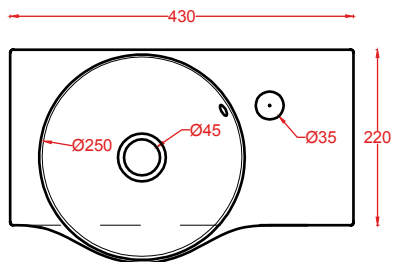

LML001 UNION

lavamani sospeso
wall-hung handrinse basin