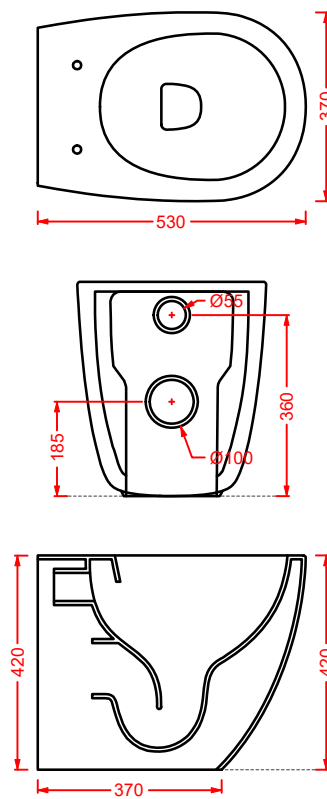

FLV005 FILE 2.0

vaso terra filomuro Senza Brida sc. traslato
back to wall Rimless WC adjustable flush