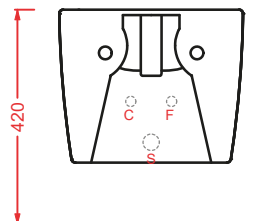

vaso sospeso Senza Brida
wall-hung Rimless WC

MNB001 MONET

bidet sospeso
wall-hung bidet

LAPIS

Lapis è la nuova linea di piatti doccia in ceramica realizzata interamente "Made in Italy".

La tecnologia di produzione in alta-pressione permettere di avere una finitura naturale e incredibilmente materica, con dettagli di altissima definizione.