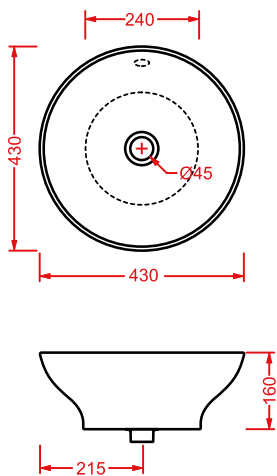

FUORI 1

TFL002 FUORI 1

lavabo appoggio 43
countertop washbasin 43