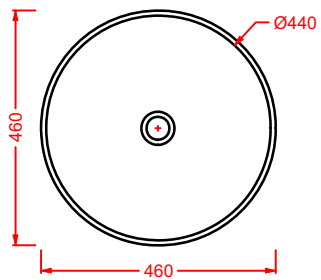

LCL001 LA CIOTOLA 46
lavabo appoggio 46
countertop washbasin 46