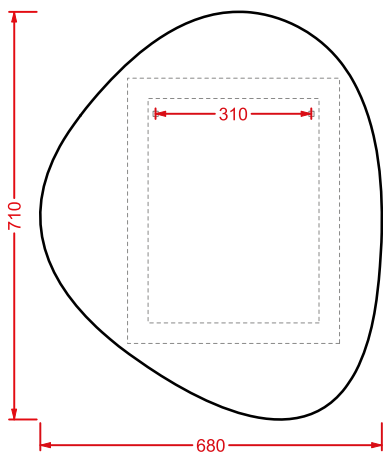

ACS004 STONE

set di 3 specchi

3 mirror set