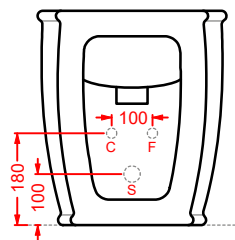

ATB002 ATELIER

bidet terra filomuro
back to wall bidet