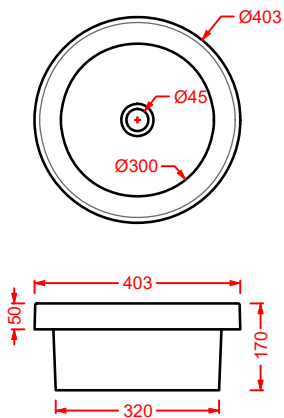

TFL032 FUORI SCALA

lavabo Ø40
washbasin Ø40