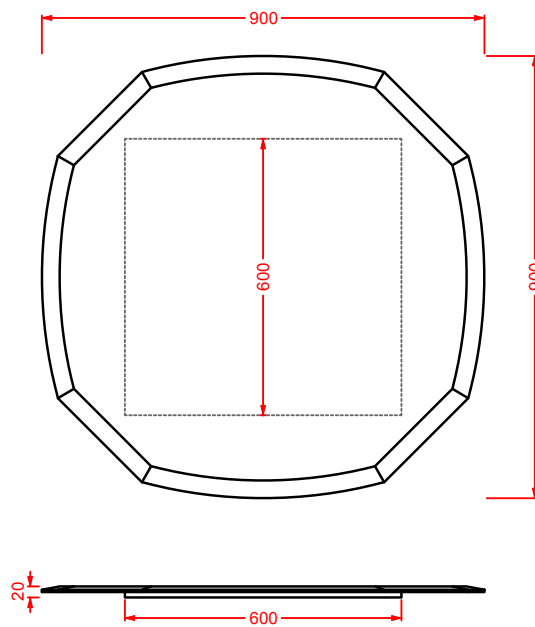

specchio a filo lucido con pianta ottagonale

octagonal mirror

ACS004 STONE

set di 3 specchi

3 mirror set

CIA011 CIVITAS

specchio a filo lucido con pianta ottagonale

octagonal mirror