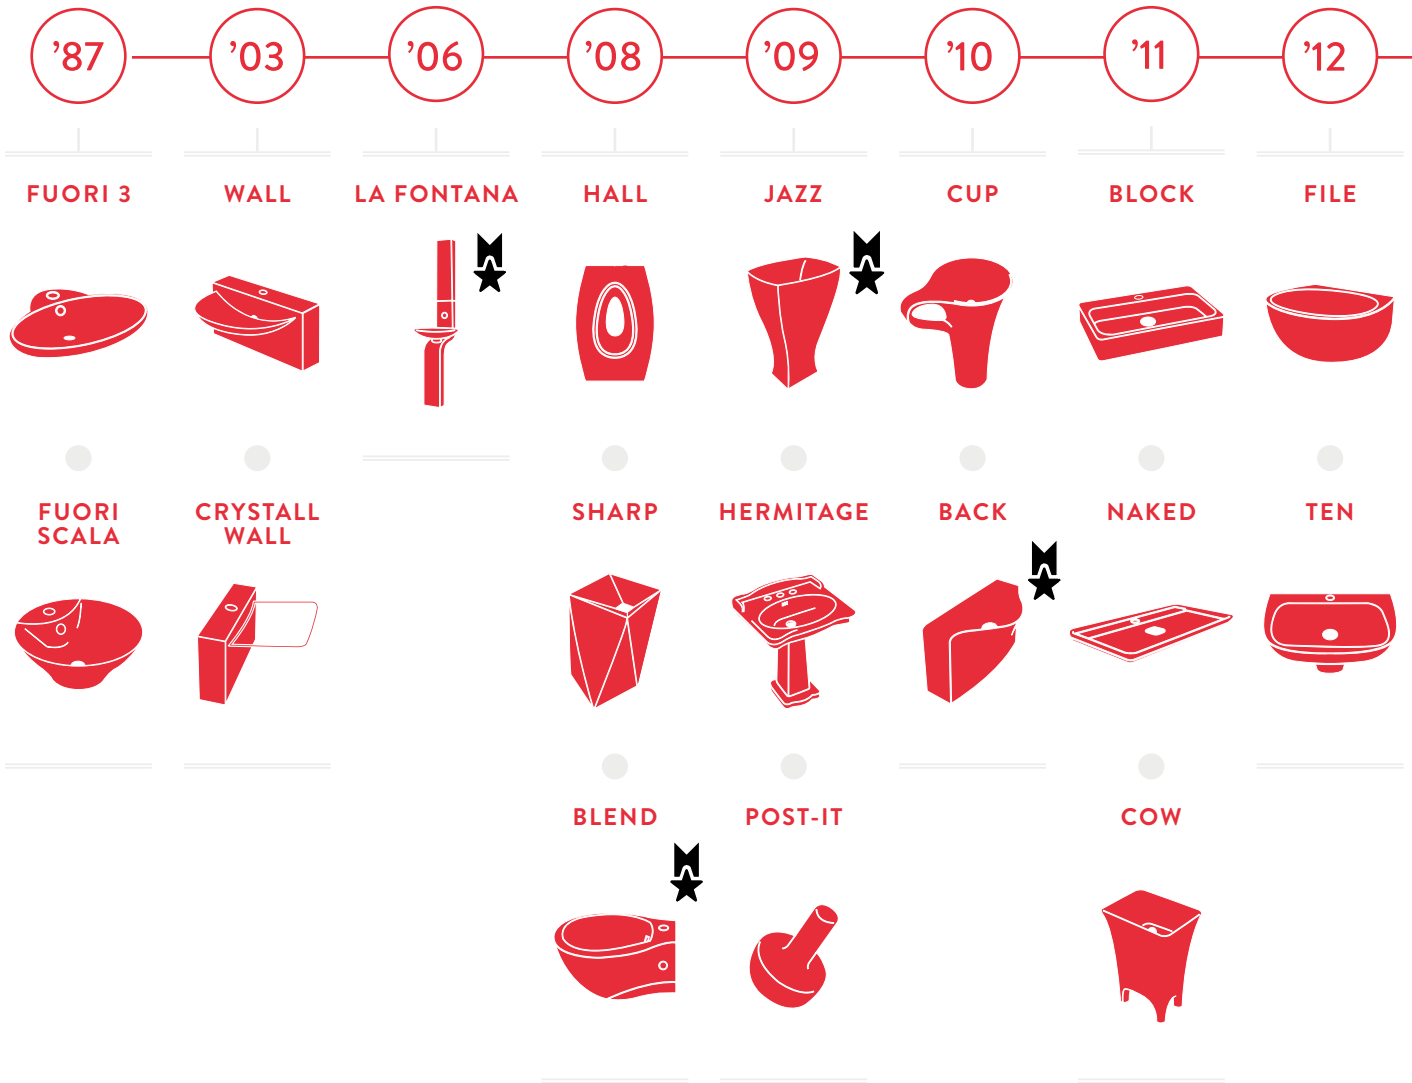

BLEND

reddot design award
winner 2009

JAZZ

BACK

reddot design award
winner 2011

IL CAVALLETTO

TT

reddot design award
winner 2016

THE ONE

CARTESIO

*la timeline di the.artceram...
the.artceram timeline...*

prodotto premiato
awarded product

'13

'14

'15

'16