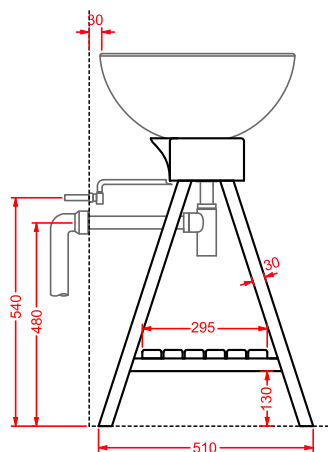

ceramic tray

lampada Flos Kelvin led 46,7 x 56,5

○	OSA002	1,5	-	-
---	---------------	-----	---	---

Flos Kelvin led lamp

OSL002 IL CAVALLETTO 120

barra ceramica + struttura essenza + lavabo La Ciotola 46
ceramic bar + wood frame + La Ciotola 46 washbasin