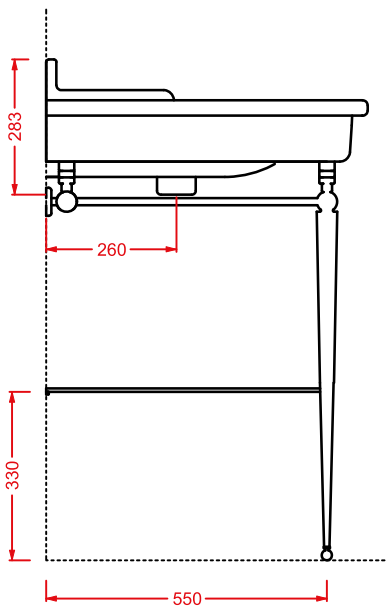

HEL004 + HEC003 HERMITAGE

consolle 112 + gambe ceramica
consolle 112 + ceramic legs