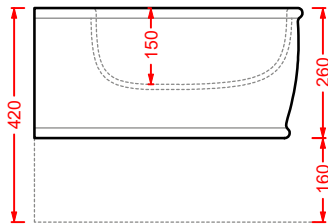

ATB001 ATELIER

bidet sospeso
wall-hung bidet