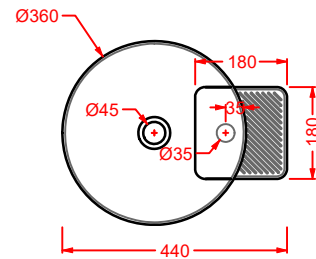

CAL003 CARTESIO

lavabo appoggio quadrato
squared countertop washbasin

CAL004 CARTESIO

lavabo appoggio tondo
round countertop washbasin

TT

Designed by Meneghello Paoelli Associati

Il lavabo sospeso TT disegnato da Meneghello Paoelli Associati riprende la caratteristica forma della trave a doppia T utilizzata in architettura per la costruzione di edifici, un riferimento all'idea che tutto il materiale esplica la sua resistenza sotto sollecitazione. Due ali a facce esterne parallele, sono collegate con un'anima perpendicolare: una faccia della T è agganciata a muro, mentre l'altra forma il bordo frontale del lavabo. Il lavabo è in Livingtec, cm 90x40. E' possibile posizionare il rubinetto a muro o in appoggio sul piano laterale. Il lavabo si completa con l'aggiunta di accessori posizionati sopra, sotto e frontalmente: ganci, barra porta asciugamani e tavoletta di legno che funziona come punto di appoggio spostabile sui bordi del lavabo.