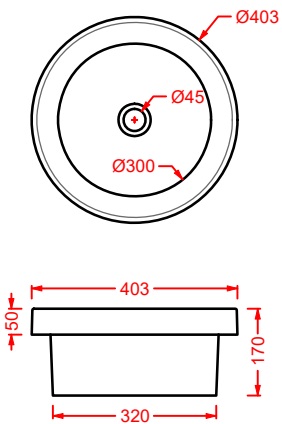

TFL032 FUORI SCALA

lavabo Ø40
washbasin Ø40