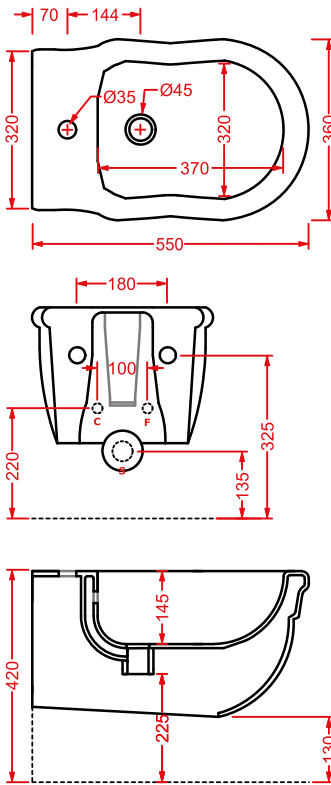

HEB003 HERMITAGE

bidet sospeso
wall-hung bidet