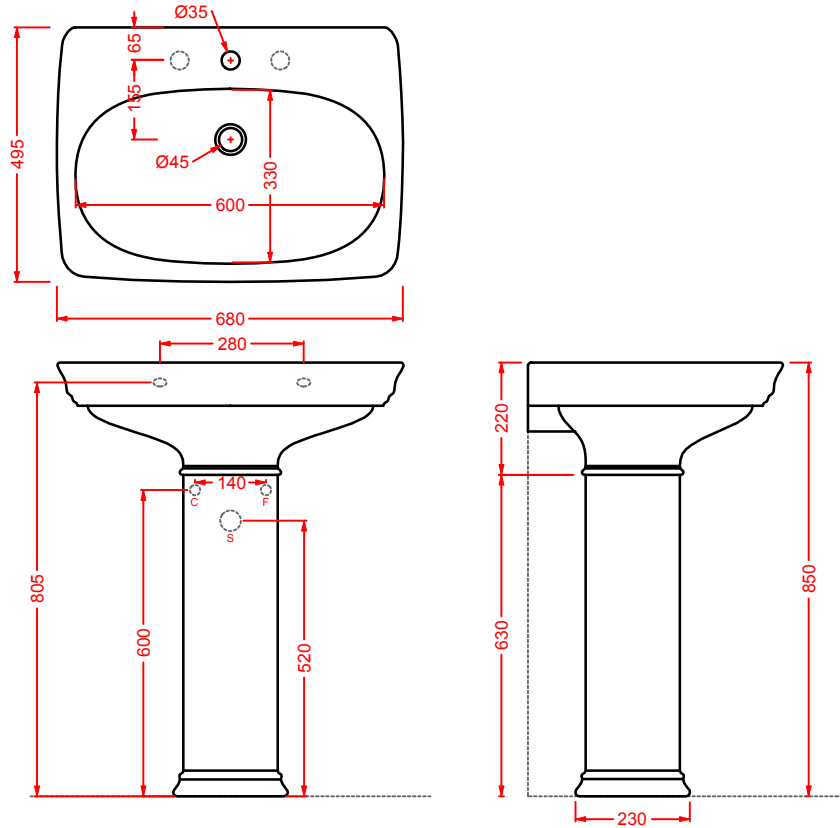

CIL001 + CIC001 CIVITAS

lavabo sospeso/da colonna + colonna
wall-hung/for column washbasin + column