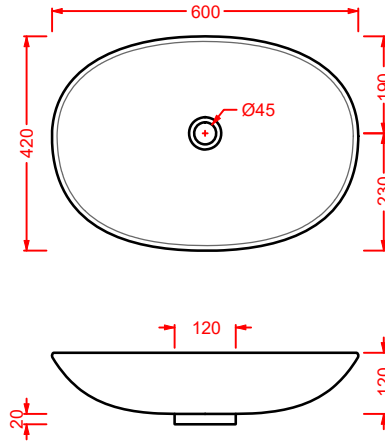

LFL001 LA FONTANA PIATTO 60

piatto in ceramica 60
ceramic basin 60