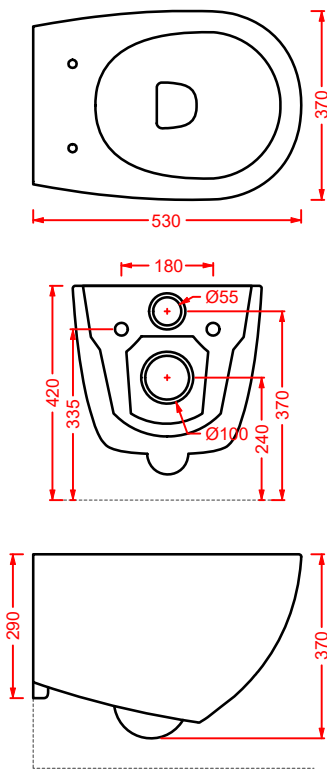

FLV004 FILE 2.0

vaso sospeso Senza Brida
wall-hung Rimless WC