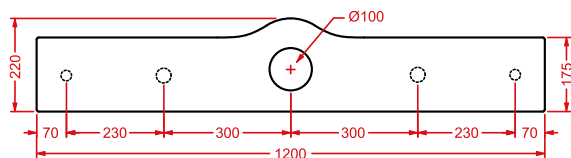

ceramic tray

lampada Flos Kelvin led 46,7 x 56,5

○	OSA002	1,5	-	-
---	---------------	-----	---	---

Flos Kelvin led lamp

OSL002 IL CAVALLETTO 120

barra ceramica + struttura essenza + lavabo La Ciotola 46
ceramic bar + wood frame + La Ciotola 46 washbasin