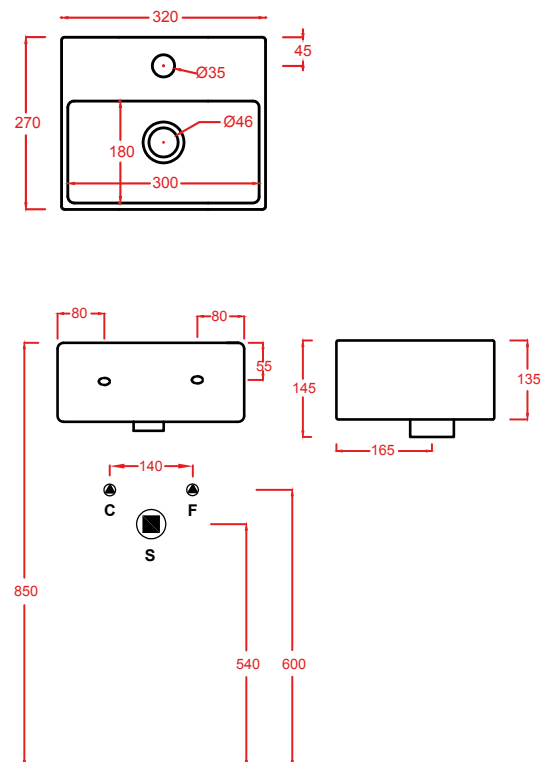

QUL003 QUADRO 65

lavabo sospeso/appoggio
wall-hung/countertop washbasin

QUL005 QUADRO 40

lavabo sospeso/appoggio
wall-hung/countertop washbasin

QUL006 QUADRO MINI

lavabo sospeso/appoggio
wall-hung/countertop washbasin