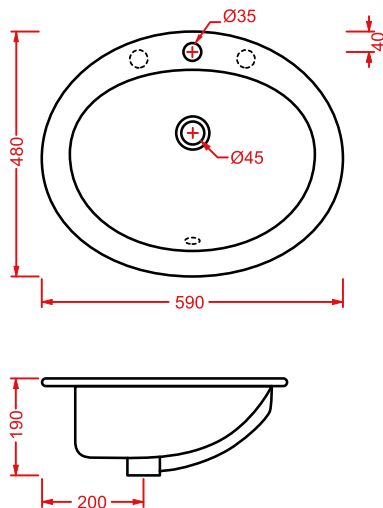

EOLO

ELL001 EOLO

lavabo incasso 59
drop in washbasin 59