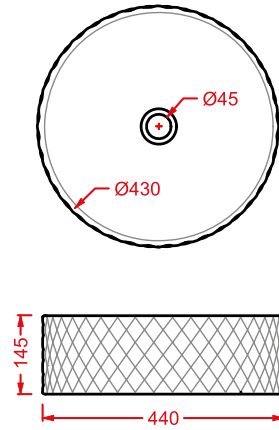

OSL009 ROMBO

lavabo appoggio Ø44
countertop washbasin Ø44