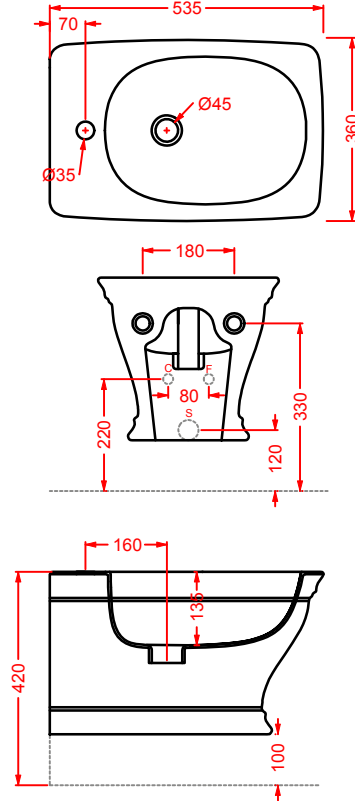

CIB001 CIVITAS

bidet sospeso
wall-hung bidet