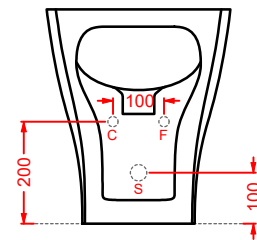

TEB003 TEN

bidet terra
floor bidet