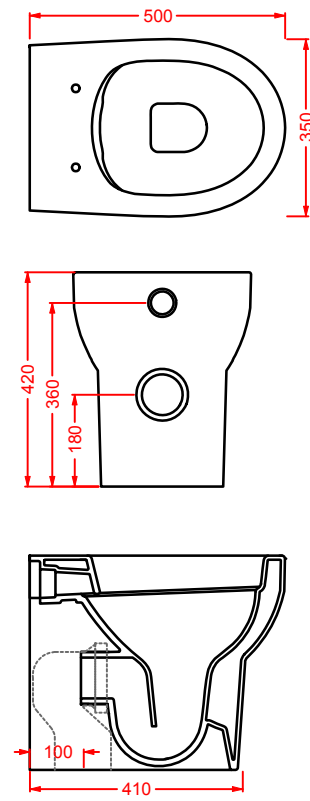

SMV002 SMARTY 2.0

vaso terra filomuro Senza Brida
back to wall Rimless WC