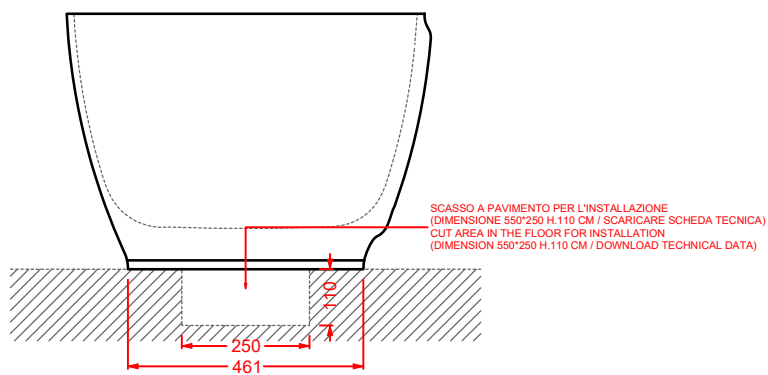

ACW002 HOOP

vasca freestanding
freestanding bathtub