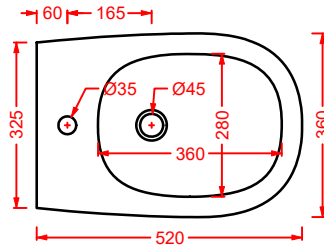

TEB004 TEN 4.0

bidet sospeso
wall-hung bidet