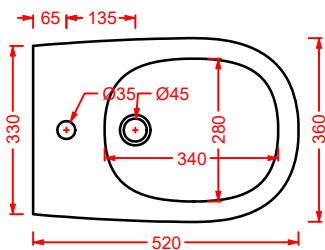

TEB001 TEN

bidet terra filomuro
back to wall bidet