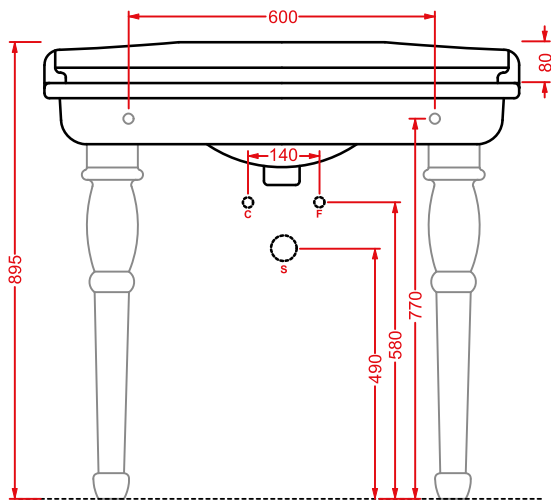

HEL005 + HEC003 HERMITAGE

consolle 92 + gambe ceramica
consolle 92 + ceramic legs