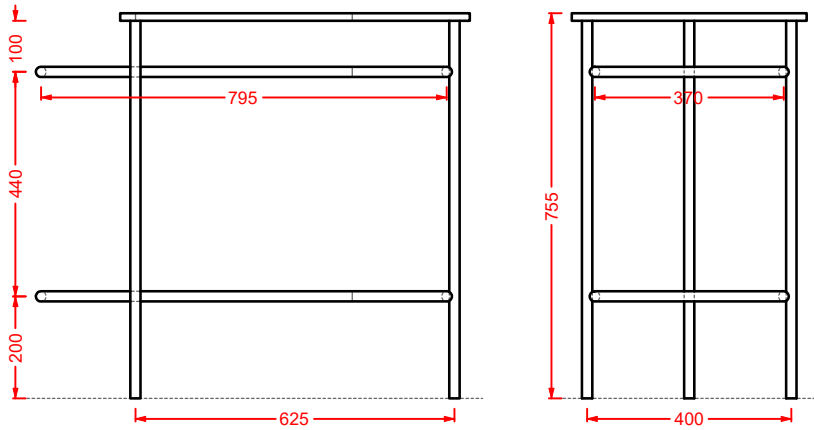

ACA065 /ACA059 FLAIR

struttura per lavabi appoggio Cartesio
structure for Cartesio countertop washbasins