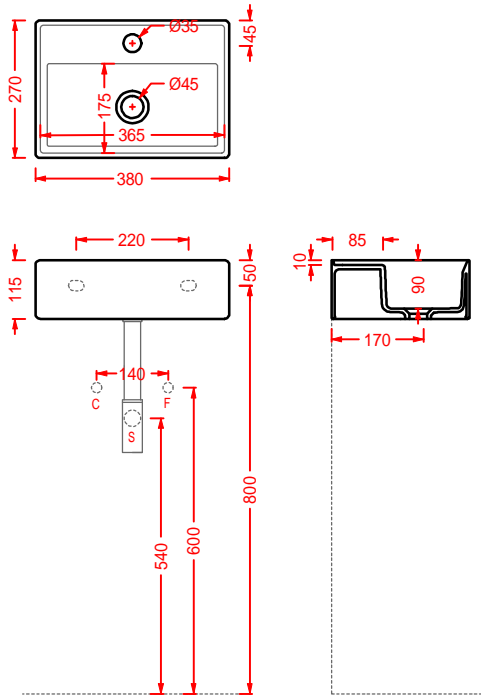

SCL005 SCALINO 38

lavabo sospeso/appoggio
wall-hung/countertop washbasin