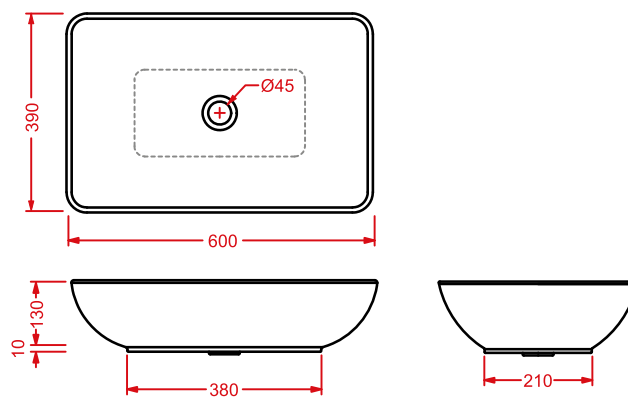

colore	codice	kg	pz. pallet Italia	pz. pallet Export
TAI | 60 x 39		TAL001 01; 00	12	18	36

lavabo appoggio

countertop washbasin