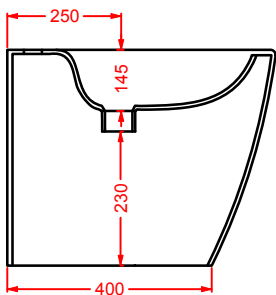

ASB002 A16

bidet terra filomuro
back to wall bidet