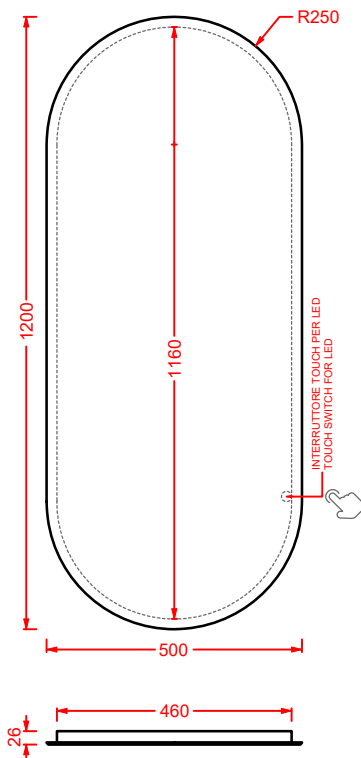

ACS014 ARCO 120

specchio retroilluminato a led
retro LED mirror