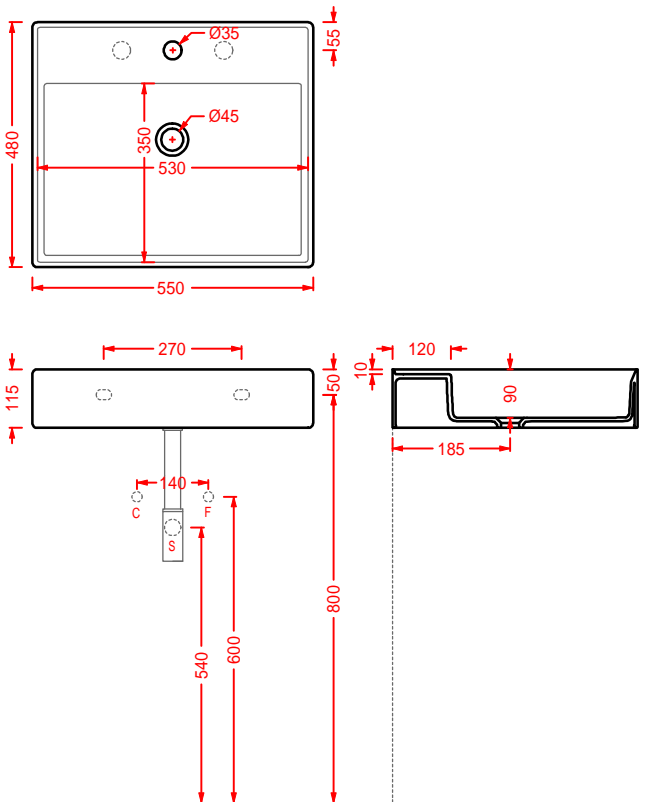

lavabo sospeso/appoggio
wall-hung/countertop washbasin

SCL006 SCALINO 50

lavabo sospeso/appoggio
wall-hung/countertop washbasin

SCL007 SCALINO 55

lavabo sospeso/appoggio
wall-hung/countertop washbasin

SCL008 SCALINO 75