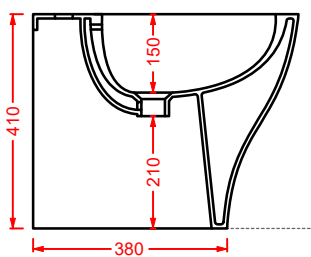

TEB001 TEN

bidet terra filomuro
back to wall bidet