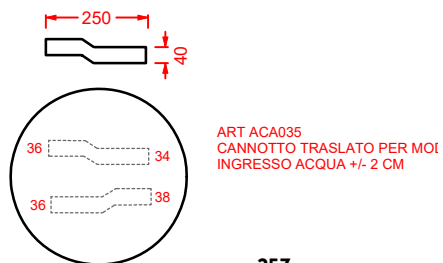

FLV005 FILE 2.0

vaso terra filomuro Senza Brida sc. traslato
back to wall Rimless WC adjustable flush