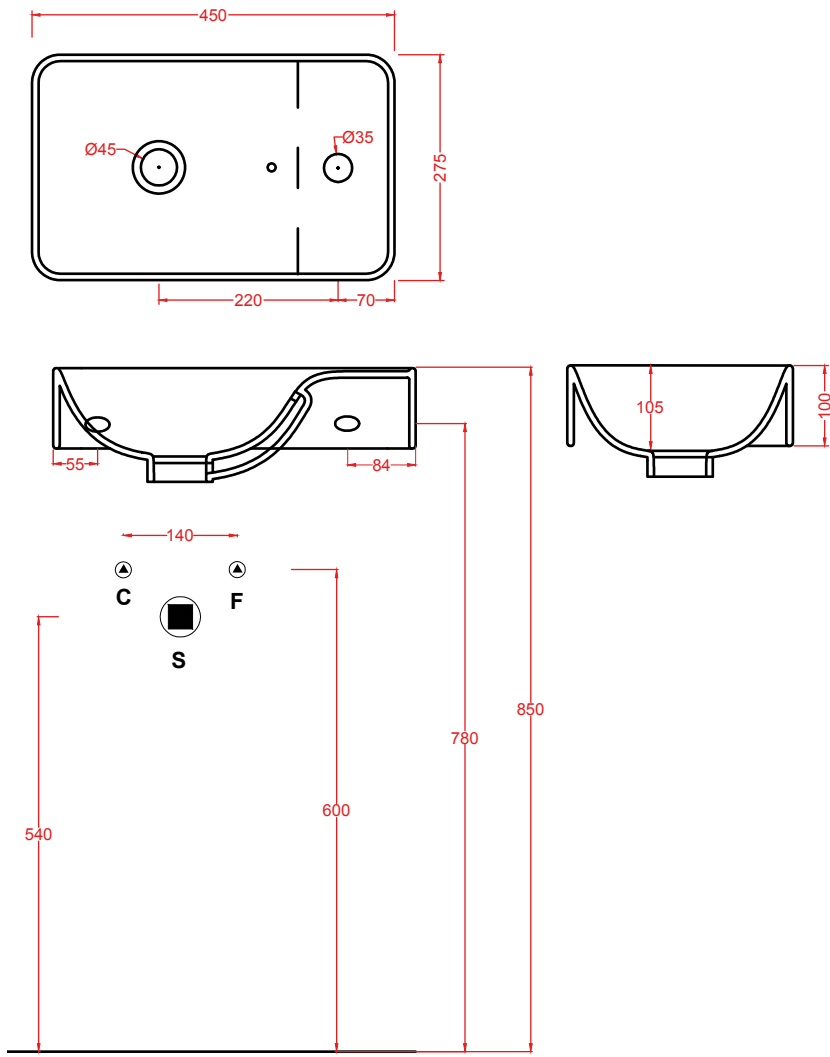

LML003 SAVON

lavamani sospeso

wall-hung handrinse basin