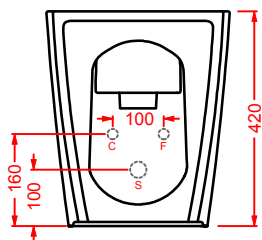

ASB002 A16

bidet terra filomuro
back to wall bidet