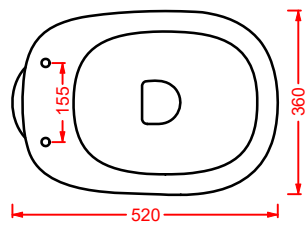

TEV001 TEN

vaso terra scarico "S"
"S" trap floor WC