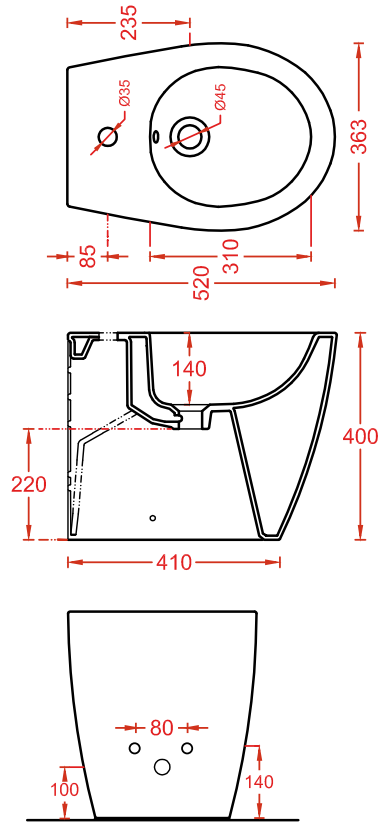

STB002 STEP

bidet terra filomuro
back to wall bidet