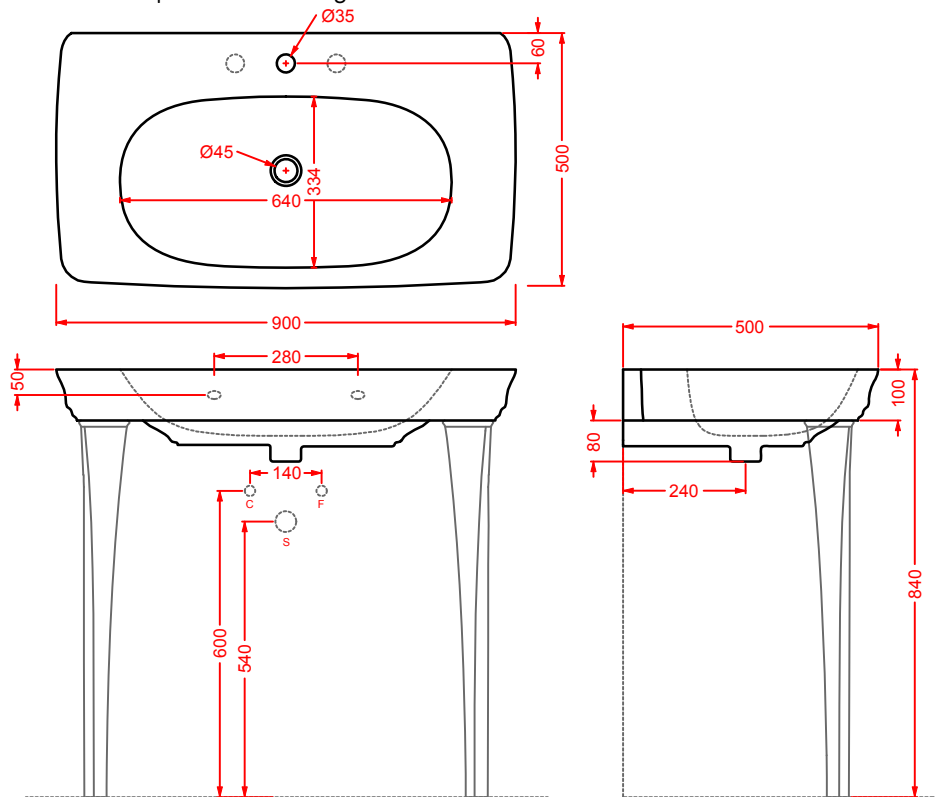

CIL002 + CIC002 CIVITAS

consolle 90 + coppia gambe ceramica
consolle 90 + pair of ceramic legs