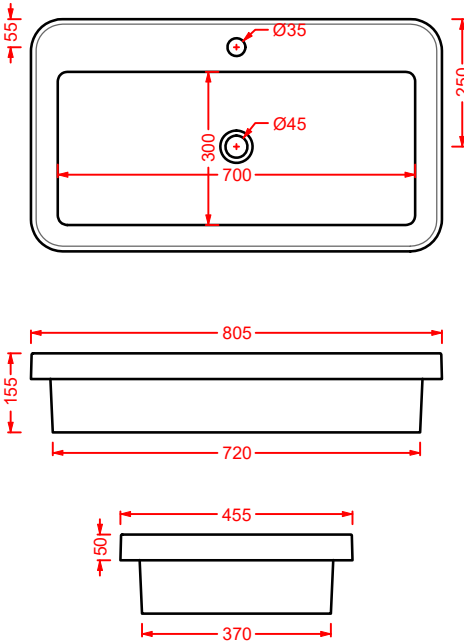

TFL035 FUORI SCALA

lavabo rettangolare 80
rectangular washbasin 80