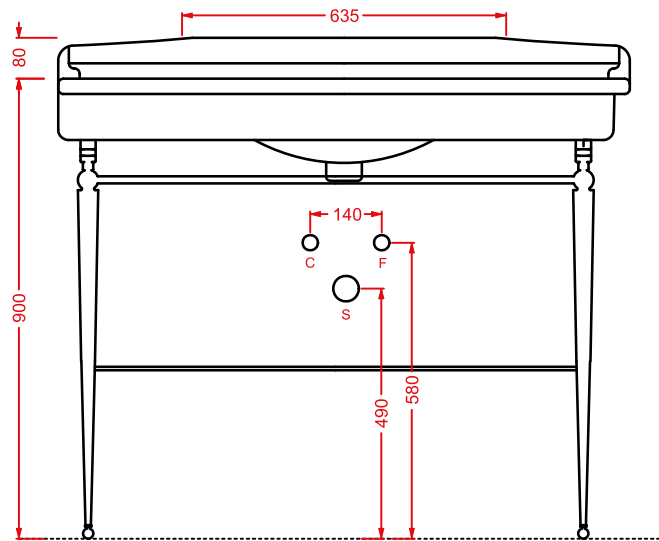

HEL004 + HEC003 HERMITAGE

consolle 112 + gambe ceramica
consolle 112 + ceramic legs