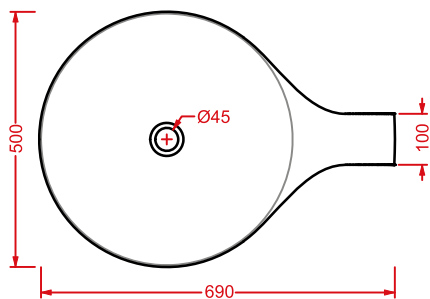

CUP | 70 x 50 h 42,5

OSL005 01; 50 20 - -

lavabo appoggiato + piletta
decoro bianco e nero

*countertop washbasin + drain
black & white finish*

OSL004 CUP
lavabo centrostanza
freestanding washbasin

OSL005 CUP
lavabo appoggio
countertop washbasin