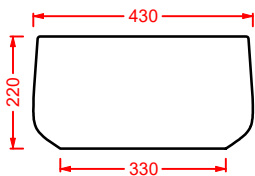

COL006 COGNAC QUADRO 43

lavabo appoggio
countertop washbasin