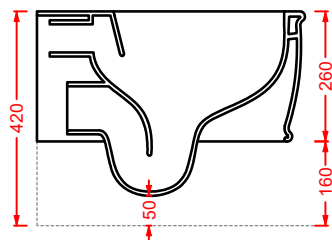

ACA058/ATL001
VOGUE + ATELIER | pag. 30
struttura per lavabo Atelier
structure for washbasin Atelier
Ø 44 x 72,5

ATV001 ATELIER

vaso sospeso Senza Brida
wall-hung Rimless WC

**ATB001 ATELIER**

bidet sospeso
wall-hung bidet