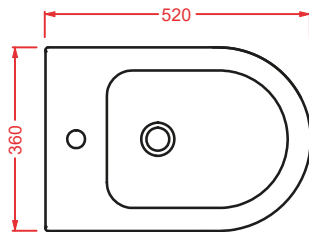

vaso sospeso Senza Brida
wall-hung Rimless WC

MNB001 MONET

bidet sospeso
wall-hung bidet

LAPIS

Lapis è la nuova linea di piatti doccia in ceramica realizzata interamente "Made in Italy".

La tecnologia di produzione in alta-pressione permettere di avere una finitura naturale e incredibilmente materica, con dettagli di altissima definizione.