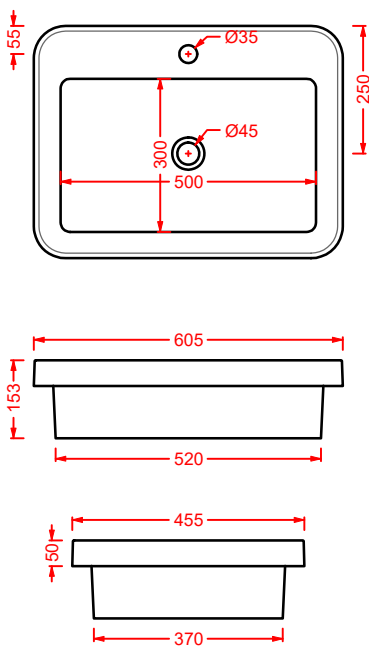

TFL034 FUORI SCALA

lavabo rettangolare 60
rectangular washbasin 60