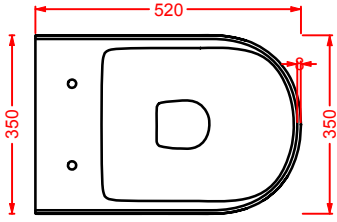

THV001 THE ONE

vaso sospeso
wall-hung WC