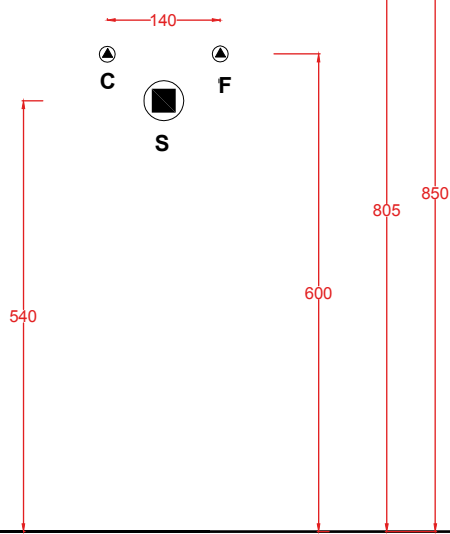

LML002 BRICK

lavamani sospeso
wall-hung handrinse basin