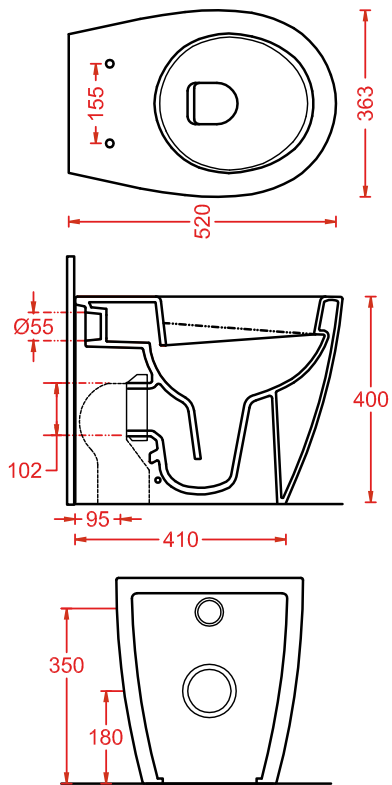

STV002 STEP

vaso terra filomuro
back to wall WC