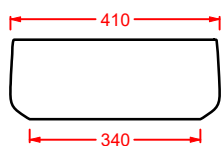

COL009 COGNAC 56

lavabo appoggio
countertop washbasin