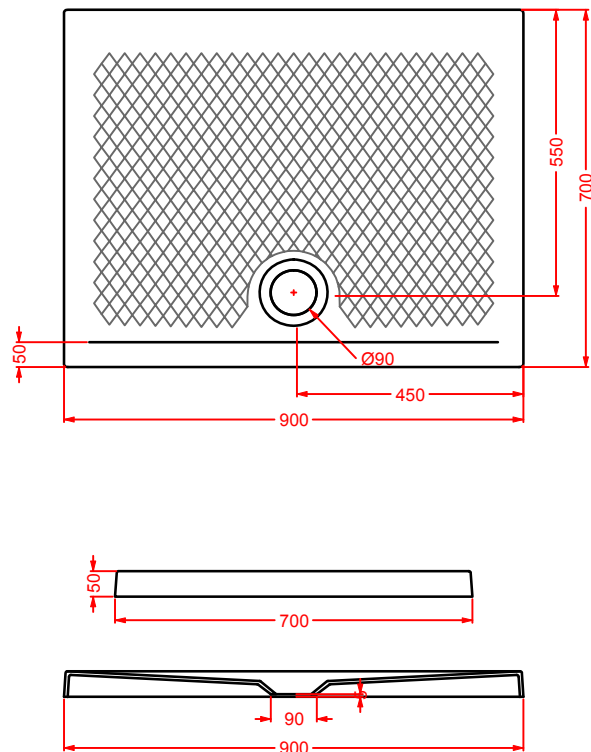

PDR017 SCACCHI

piatto doccia rettangolare h 5,5 72 x 90
rectangular shower tray h 5,5 72 x 90

LATO NON SMALTATO / UNGLAZED SIDE