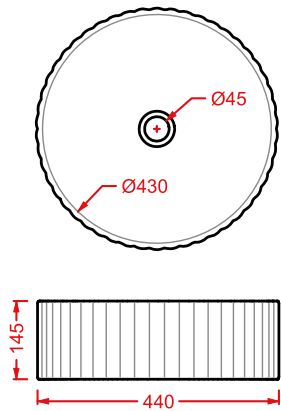

OSL010 MILLERIGHE

lavabo appoggio Ø44
countertop washbasin Ø44