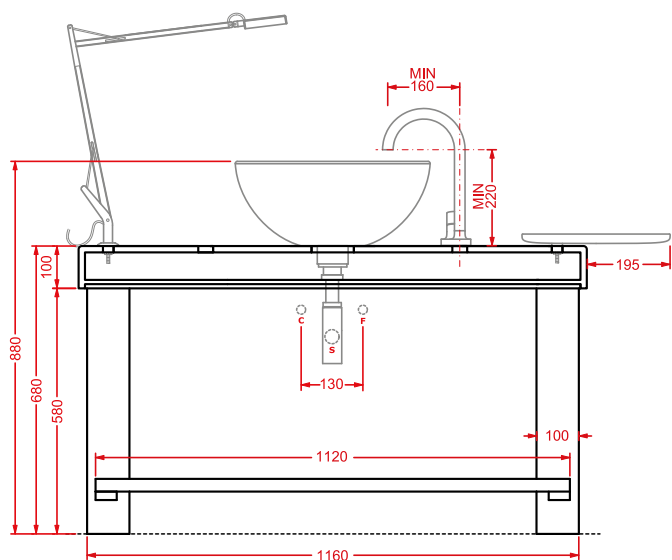

ceramic tray

lampada Flos Kelvin led 46,7 x 56,5

○	OSA002	1,5	-	-
---	---------------	-----	---	---

Flos Kelvin led lamp

OSL002 IL CAVALLETTO 120

barra ceramica + struttura essenza + lavabo La Ciotola 46
ceramic bar + wood frame + La Ciotola 46 washbasin