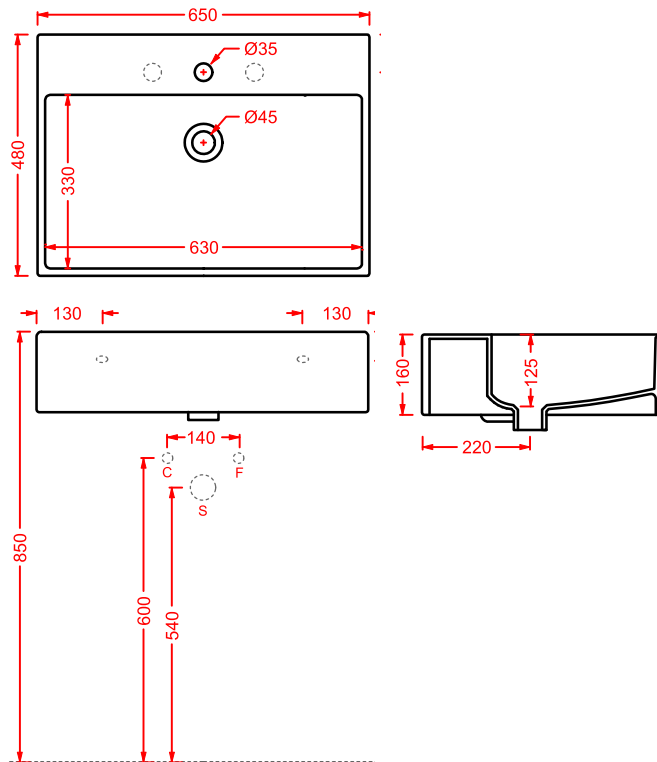

QUL003 QUADRO 65

lavabo sospeso/appoggio
wall-hung/countertop washbasin