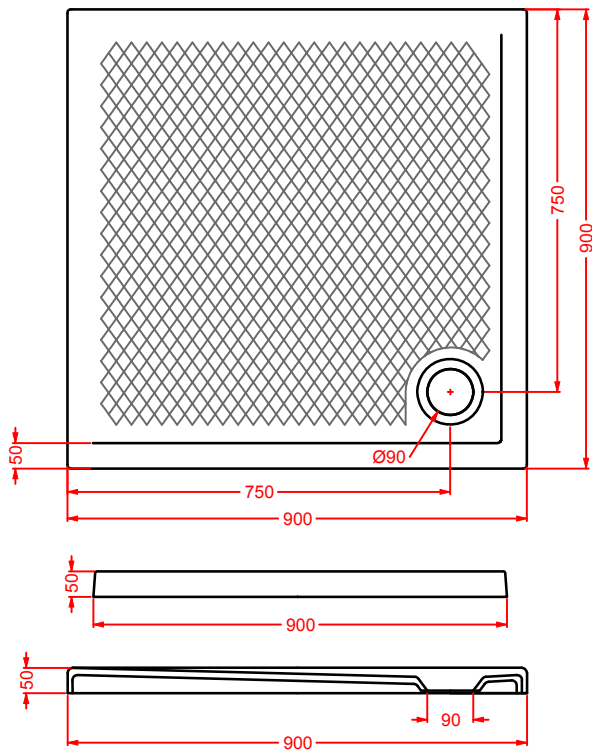

PDQ008 SCACCHI

piatto doccia quadrato h 5,5 90 x 90
squared shower tray h 5,5 90 x 90

LATO NON SMALTATO / UNGLAZED SIDE