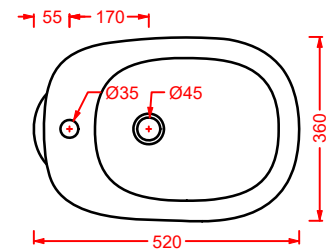

TEB003 TEN

bidet terra
floor bidet