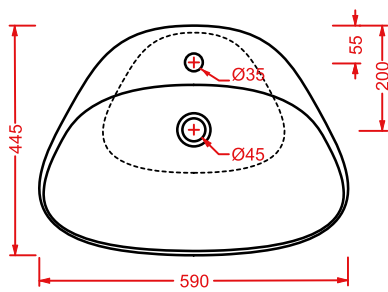

PTL002 PLETTRO QUADRO

lavabo appoggio 59

countertop washbasin 59