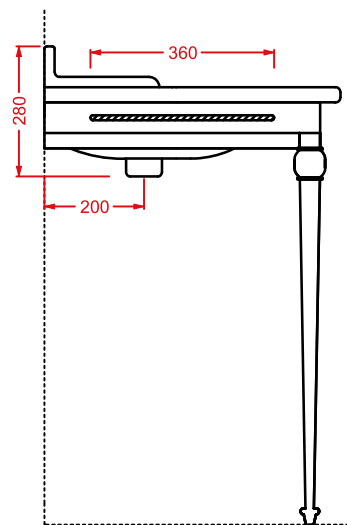

HEA016 HERMITAGE

struttura cromata consolle 92
chromed structure consolle 92