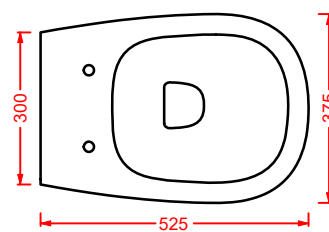

ATV002 ATELIER

vaso terra filomuro Senza Brida
back to wall Rimless WC