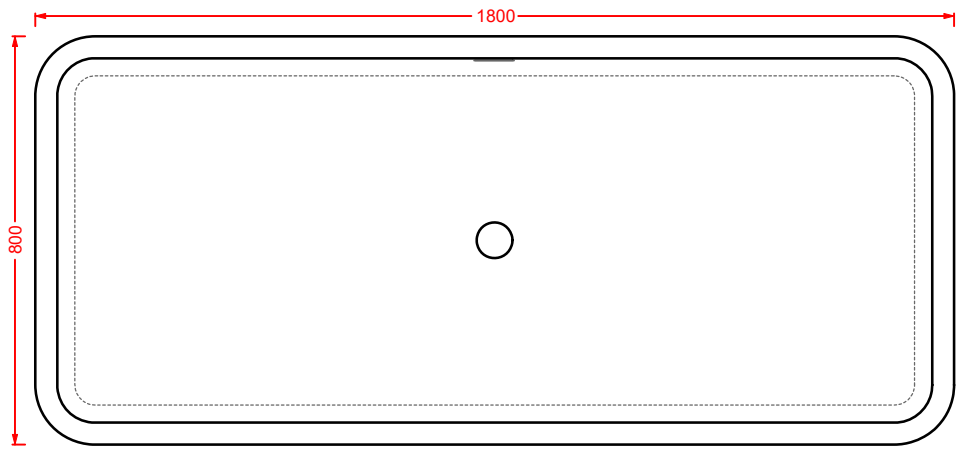

ACW004 SQUARE
vasca freestanding
freestanding bathtub