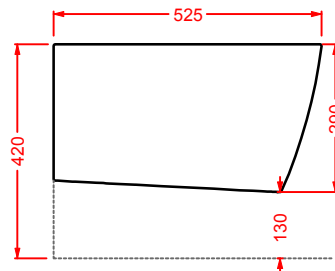

ASB001 A16

bidet sospeso
wall-hung bidet