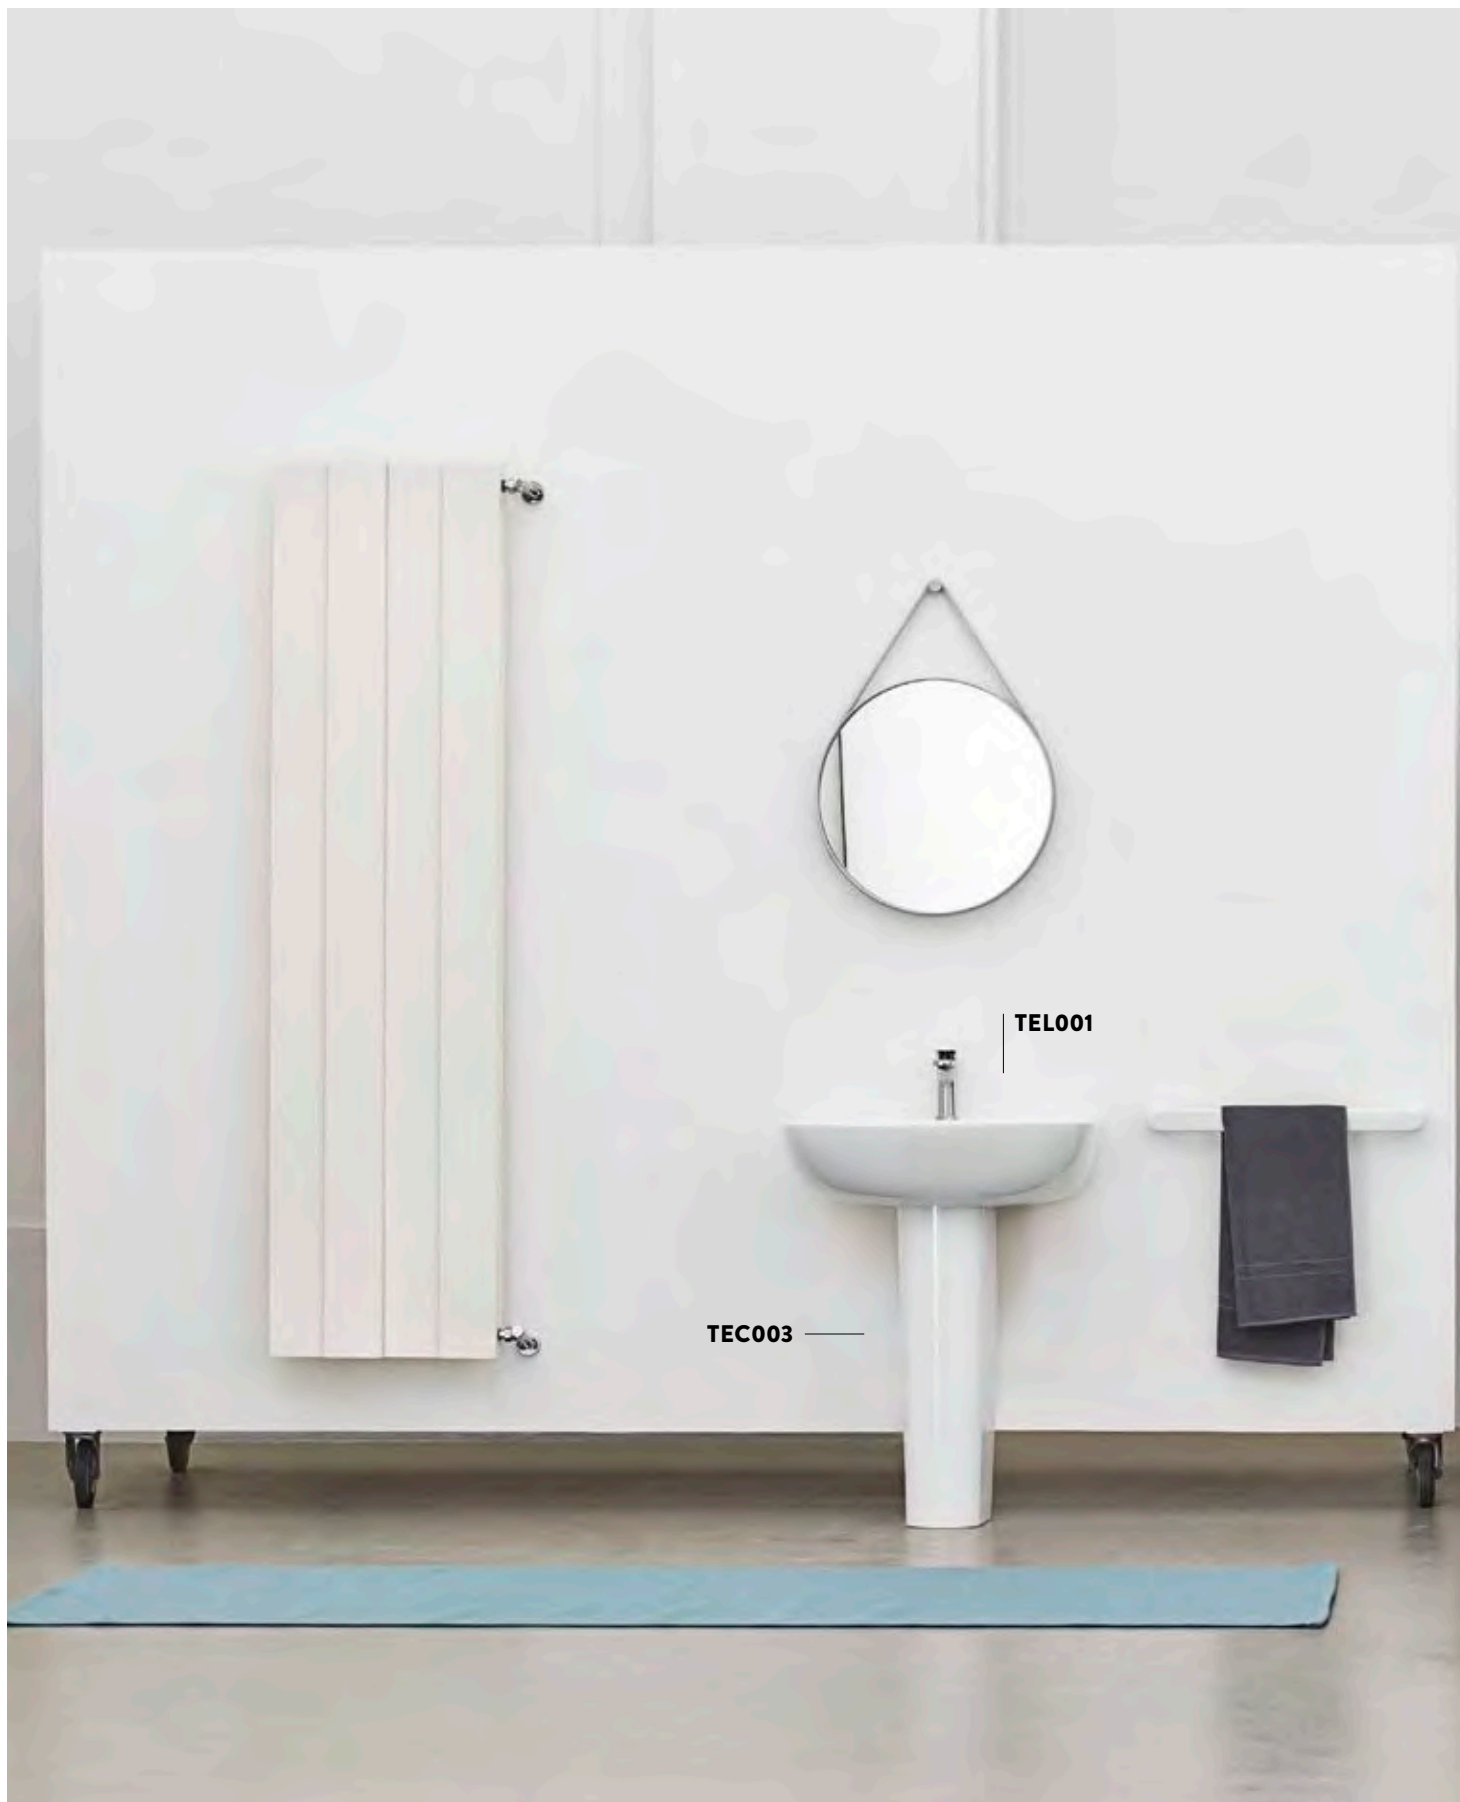

TEC003

TEL001