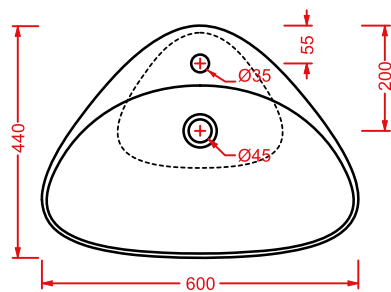

**PLETTRO QUADRO
59 x 45**

○	PTL002 01; 00	10	20	40
---	----------------------	----	----	----

lavabo appoggio + kit di fissaggio

countertop washbasin + fitting system kit

PTL001 PLETTRO

lavabo appoggio 60

countertop washbasin 60