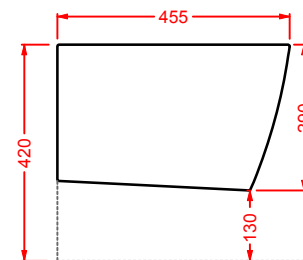

ASB003 A16 MINI

bidet sospeso
wall-hung bidet