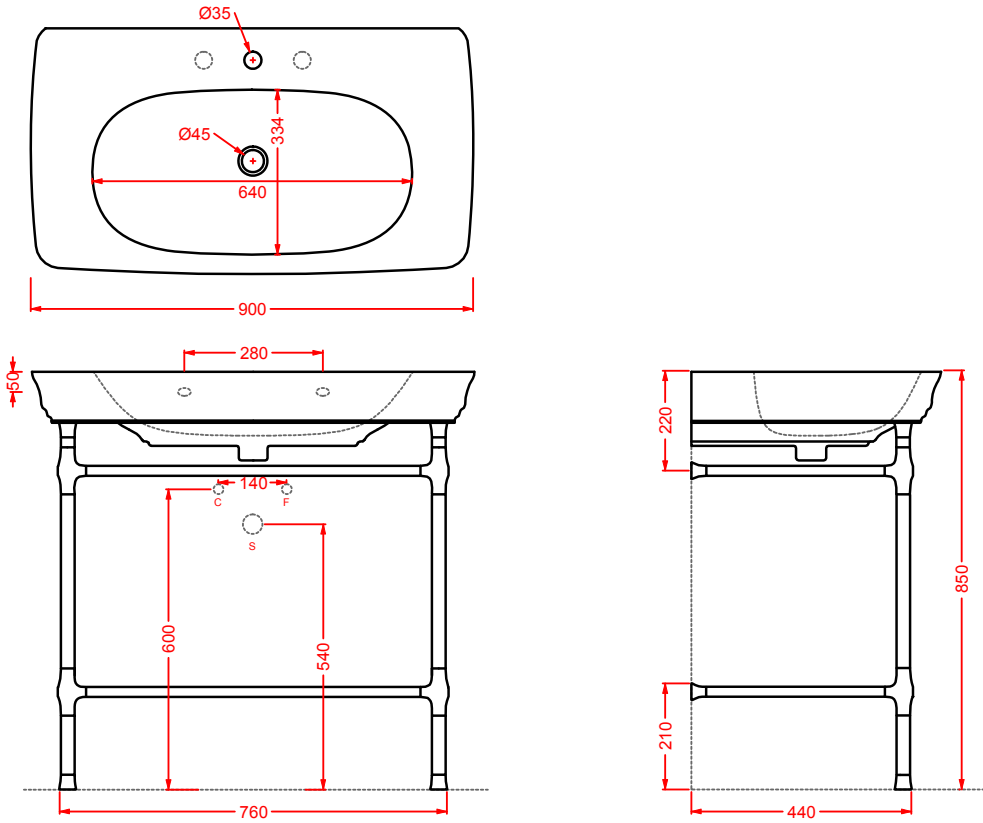

consolle 90 + struttura Quadra per consolle 90 (+griglia/vetro)

consolle 90 + Quadra structure for consolle 90 (+grate shelf/glass)

CIA011 CIVITAS

specchio a filo lucido con pianta ottagonale

octagonal mirror