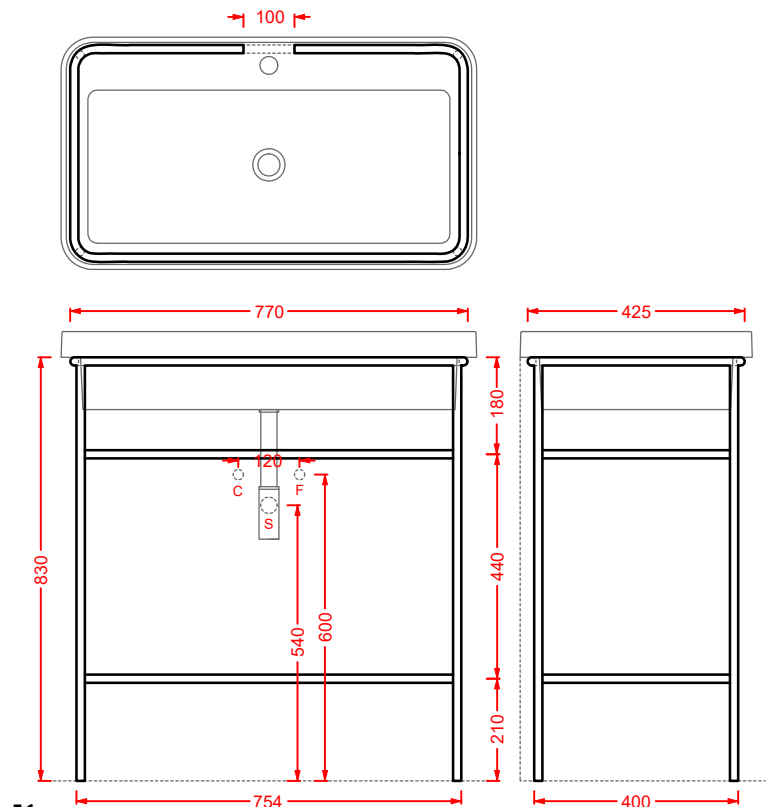

struttura per lavabo ovale 60
 structure for oval washbasin 60

**ACA056 FUORI SCALA**

struttura per lavabo rettangolare
 structure for rectangular washbasin 60

**ACA057 FUORI SCALA**

struttura per lavabo rettangolare 80
 structure for rectangular washbasin 80