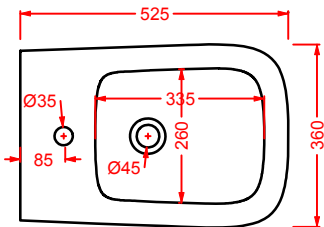

ASB002 A16

bidet terra filomuro
back to wall bidet