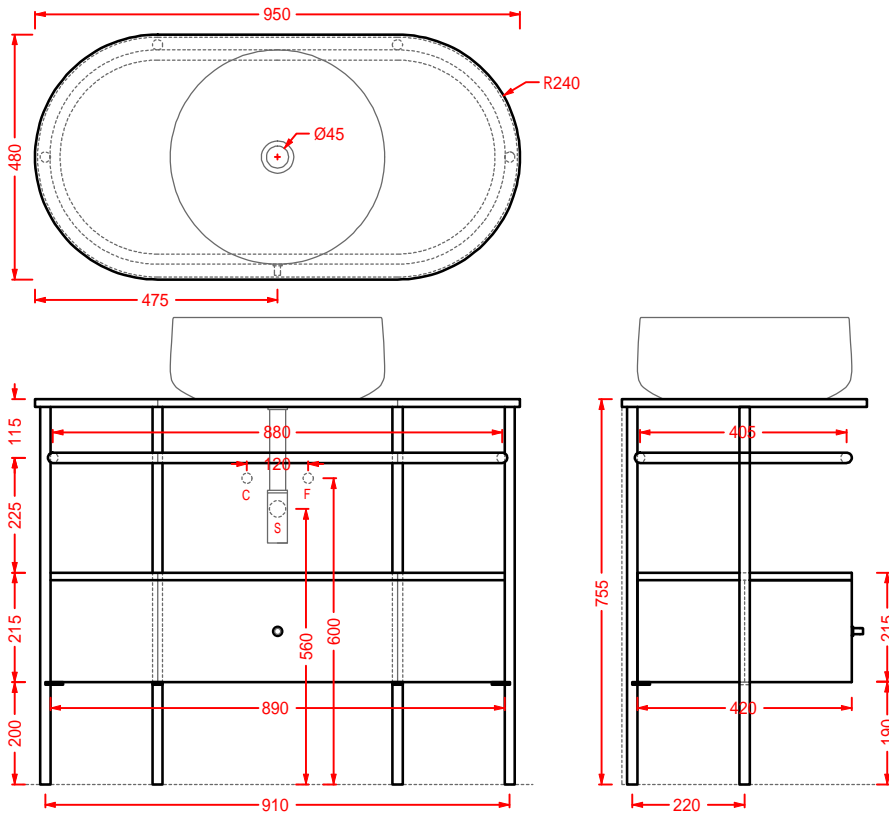

ACA068 + TFA010 + ACM038 FLAIR 4.0

struttura per lavabi appoggio con cassettone
structure for countertop washbasins with drawer

Le staffe di sostegno inferiori sono strutturali, servono per il montaggio del cassettone, sono da rimuovere se sceglie di installare la griglia

The lower support brackets are structural, they are used for the assembly of the dresser, they must be removed if you choose to install the grid