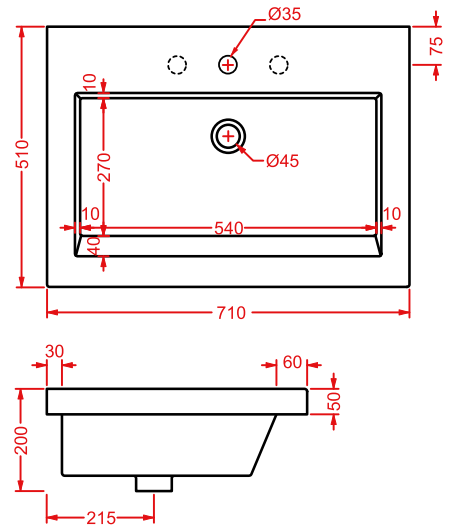

GAP 71

GPL002 GAP 71
consolle incasso 71
drop in consolle 71