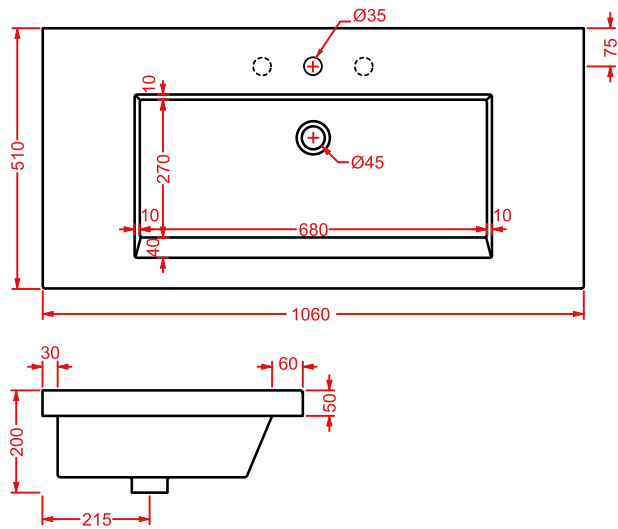

GAP 106

GPL001 GAP 106

consolle incasso 106
drop in consolle 106