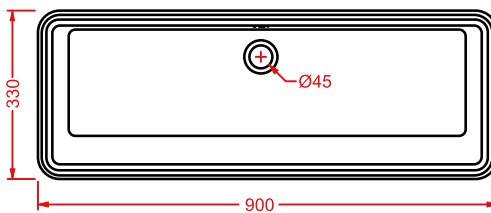

GEA 90

GEL002 GEA 90

lavabo sottopiano 90
under-countertop washbasin 90