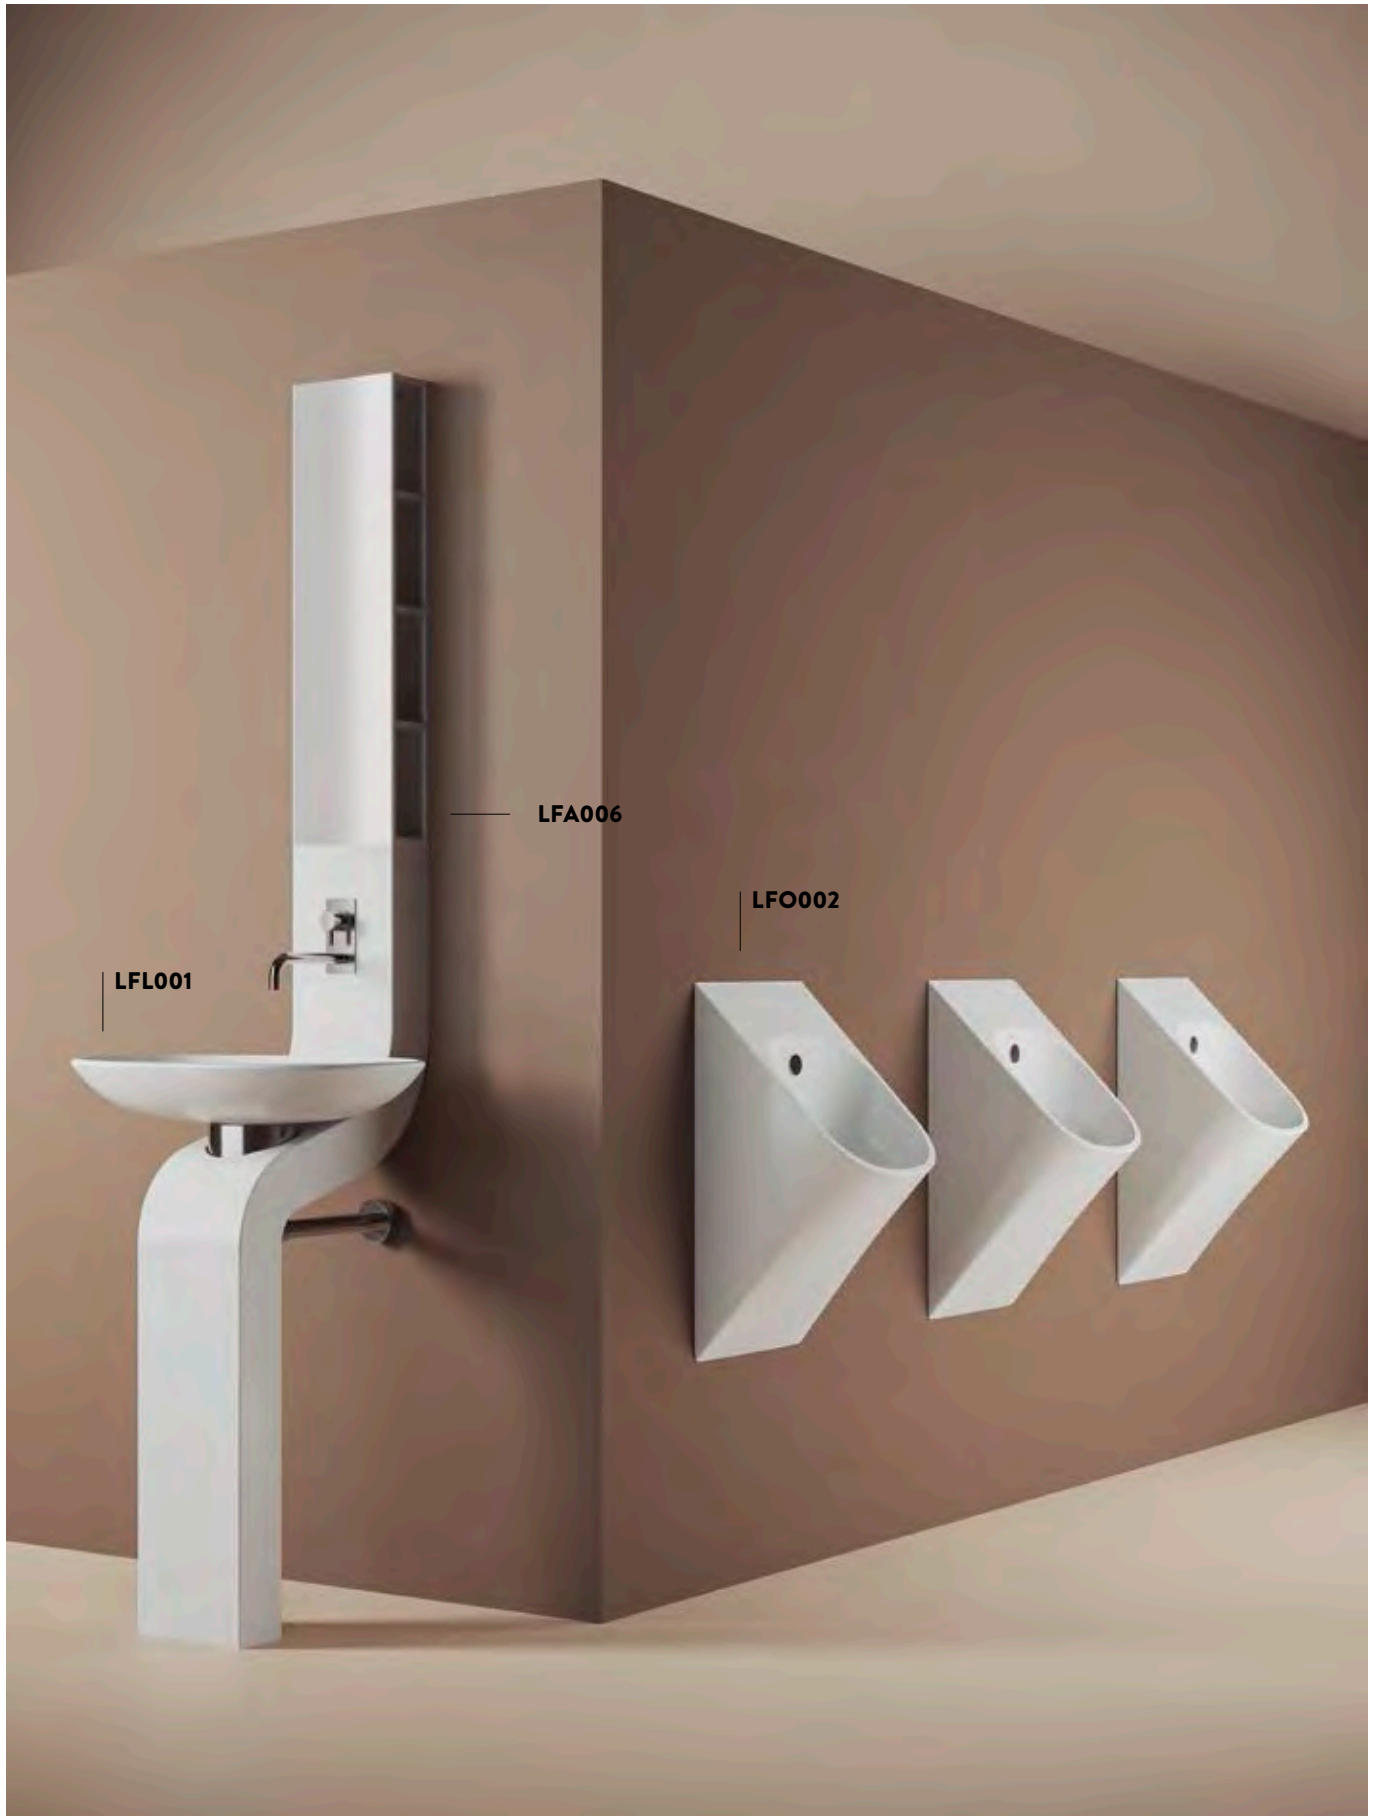

LFL001

LFA006

LFO002