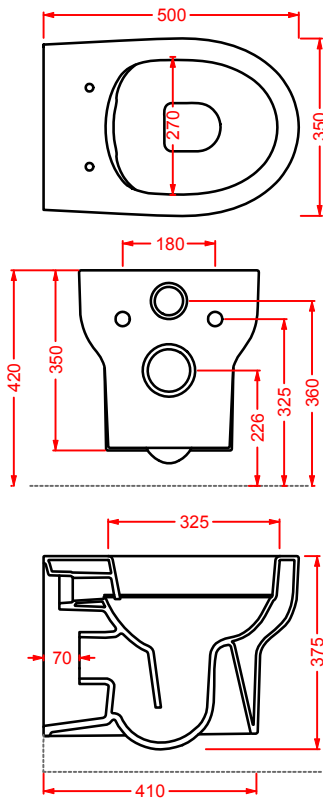

SMV001 SMARTY 2.0

vaso sospeso Senza Brida
wall-hung Rimless WC