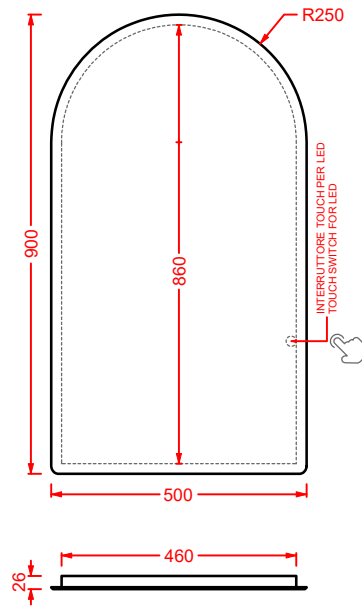

ACS013 SEMIARCO 90

specchio retroilluminato a led
retro LED mirror