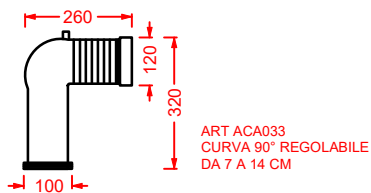

FLV005 FILE 2.0

vaso terra filomuro Senza Brida sc. traslato
back to wall Rimless WC adjustable flush