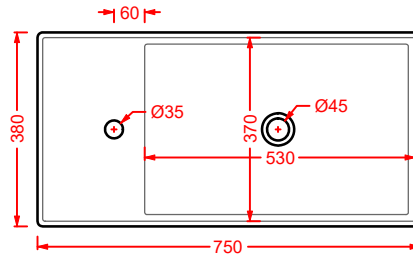

SCL004 SCALINO 75

lavabo appoggio 75
countertop washbasin 75