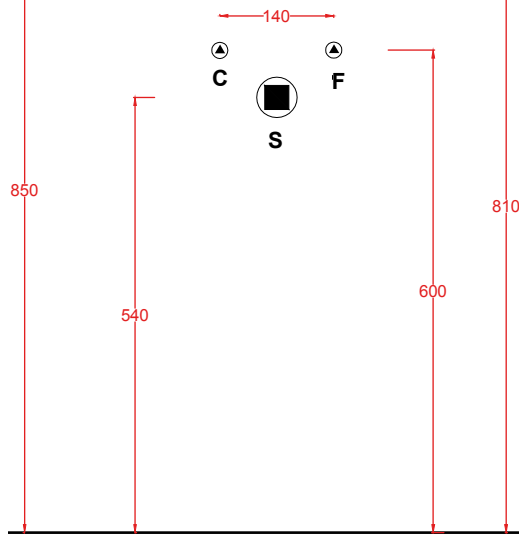

LML002 BRICK

lavamani sospeso
wall-hung handrinse basin