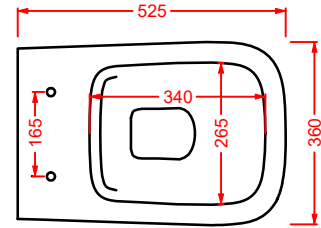

ASV004 A16

vaso terra filomuro Senza Brida
back to wall Rimless WC