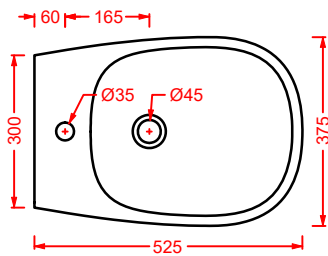

ATB001 ATELIER

bidet sospeso
wall-hung bidet