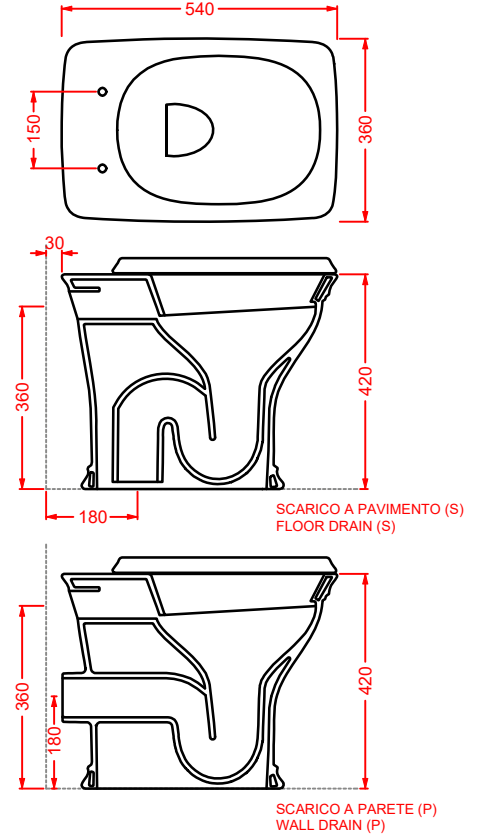

CIV002 (S)/CIV003 (P) CIVITAS

vaso terra scarico S e P
WC with floor drain and wall drain