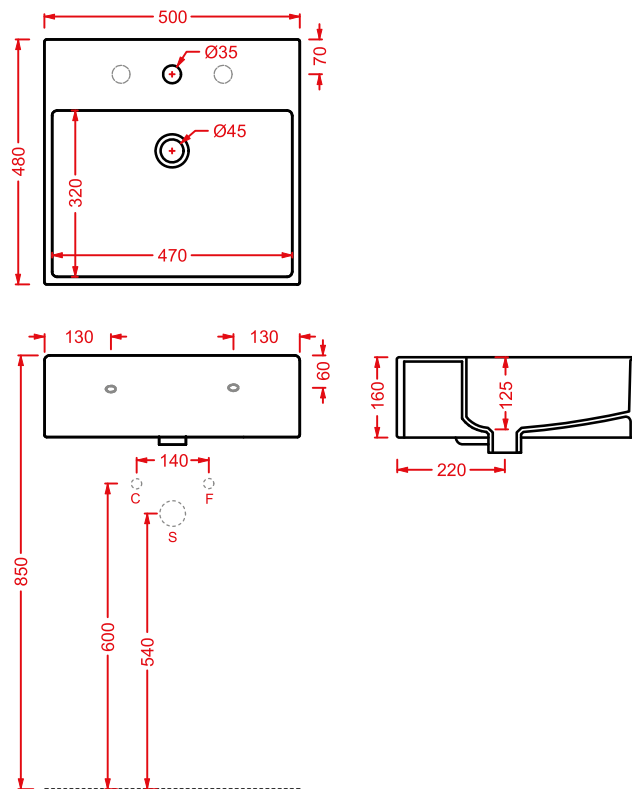

QUL002 QUADRO 50

lavabo sospeso/appoggio
wall-hung/countertop washbasin