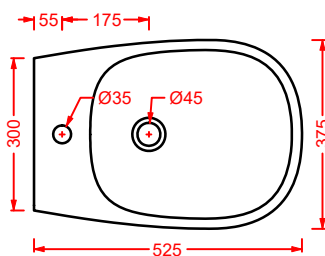

ATB002 ATELIER

bidet terra filomuro
back to wall bidet