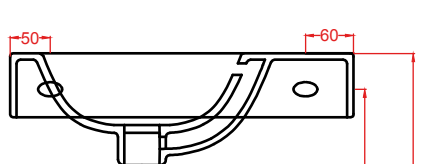

LML002 BRICK

lavamani sospeso
wall-hung handrinse basin