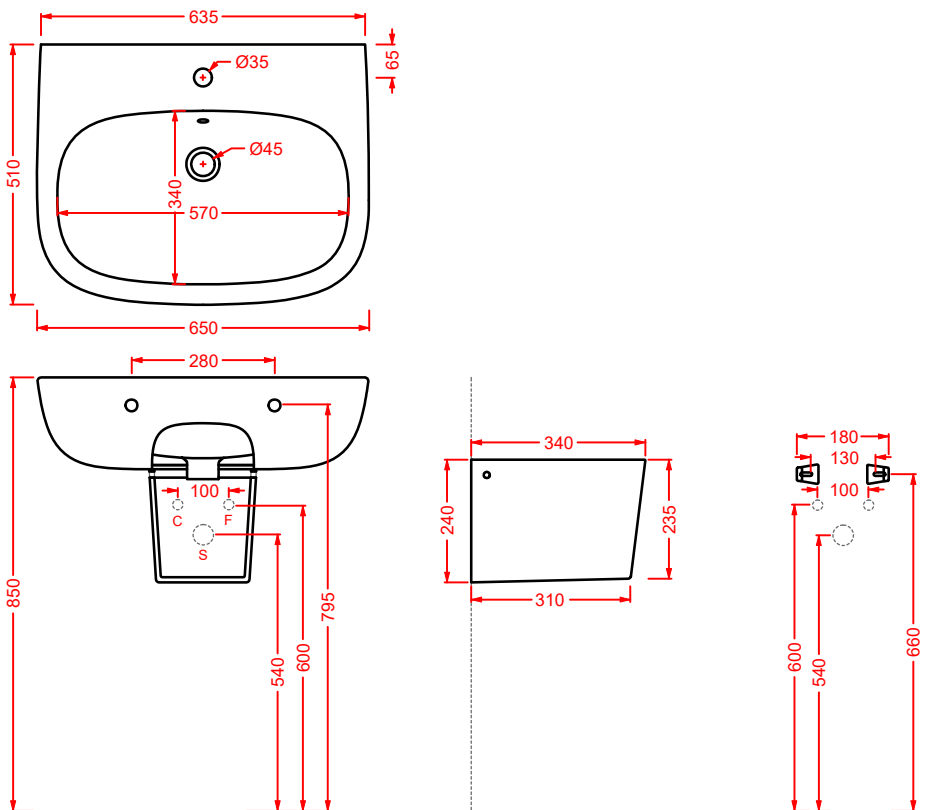

TEL001 + TEC004 TEN

lavabo sospeso/da colonna + semicolonna
wall-hung/for column washbasin + semi column