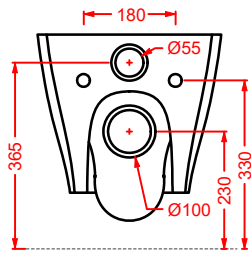

TEV006 TEN 4.0

vaso sospeso
wall-hung WC