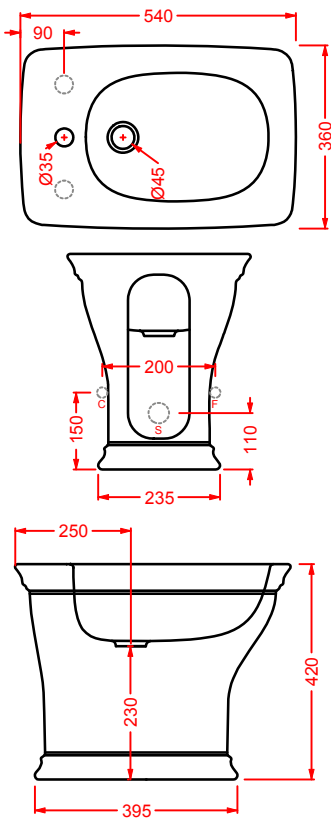

CIB002 CIVITAS

bidet terra
floor bidet