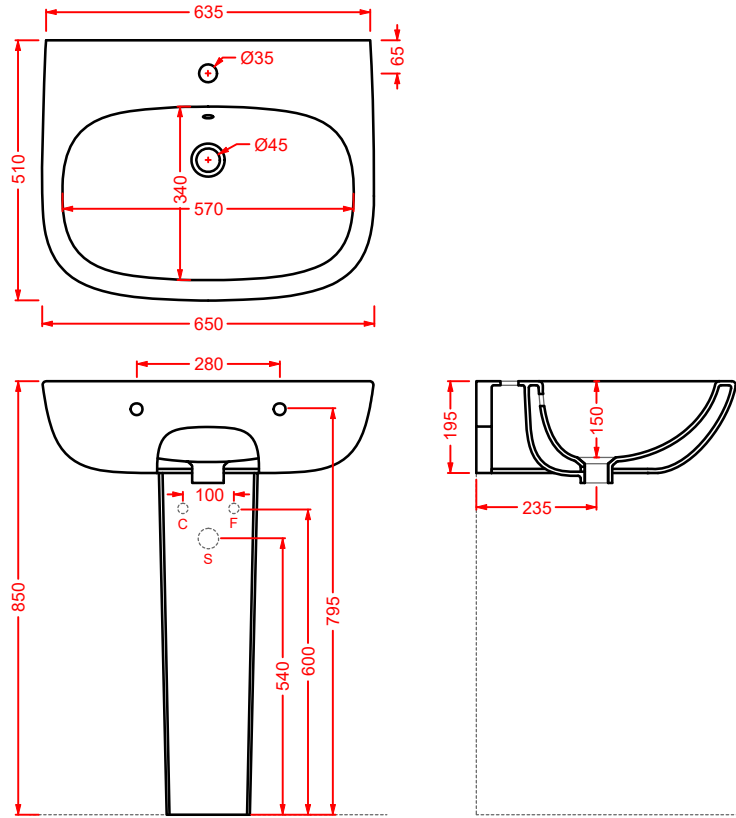

TEL001 + TEC003 TEN

lavabo sospeso/da colonna + colonna
wall-hung/for column washbasin + column