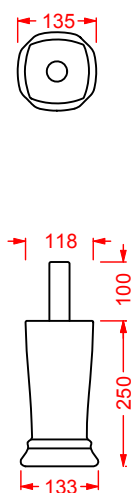

**CIC005 CIVITAS**

porta rotolo in ceramica
ceramic toilet roll holder

**CIC003 CIVITAS**

staffa porta asciugamani
ceramic towel rail

**CIA015 CIVITAS**

gancio in ceramica
ceramic hook

VICTORIA

HEA029