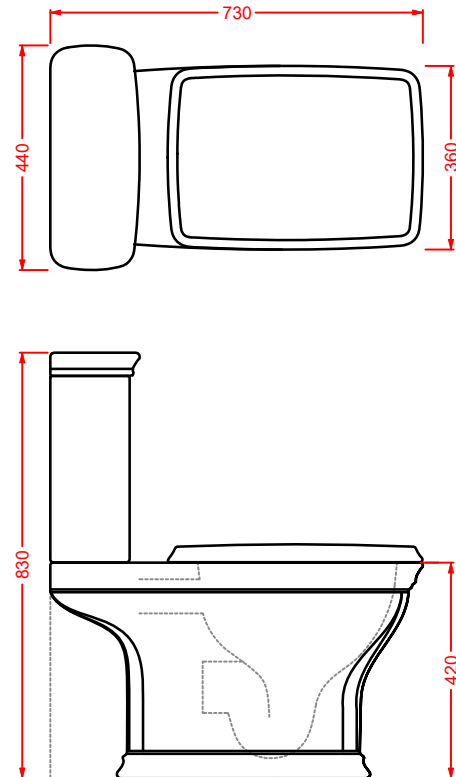

CIV004 + CIC009 CIVITAS

vaso monoblocco S + cassetta monoblocco
close-coupled WC (S) + ceramic cistern