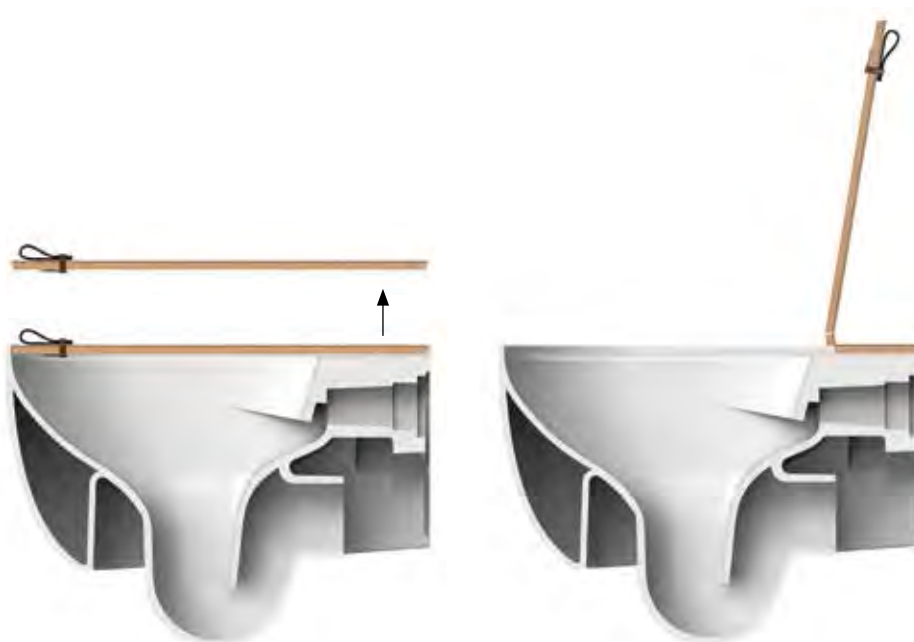

dimensione approssimativa bacino standard
rough dimensions of standard bowl

EDGELESS + RIMLESS WC

RIMLESS

La tecnologia rimless, con la conseguente eliminazione della brida, permette di togliere la camera ceramica e ridurre il bordo al minimo, ottenendo un'estetica ancora più minimal.

Without the rim, this technology allows the elimination of the ceramic chamber and the reduction of edge for enhanced minimal and clean aesthetics.

HINGELESS SEAT

HINGELESS

patent pending

La tecnologia Wood-skin® permette di ricavare il sedile dalla fresatura di un'unica lastra composta da due strati di materiale (PMMA e HPL / tranciato legno) inframezzati da un tessuto polimerico tecnico ad alta resistenza (resistenza a trazione ~50N/cm).

The Wood-skin® technology allows the creation of the seat cover through the milling of a unique sheet composed of two external layers (PMMA and HPL / multi-laminar wood veneer) with another highly resistant polymeric layer between them (traction resistance ~50N/cm).