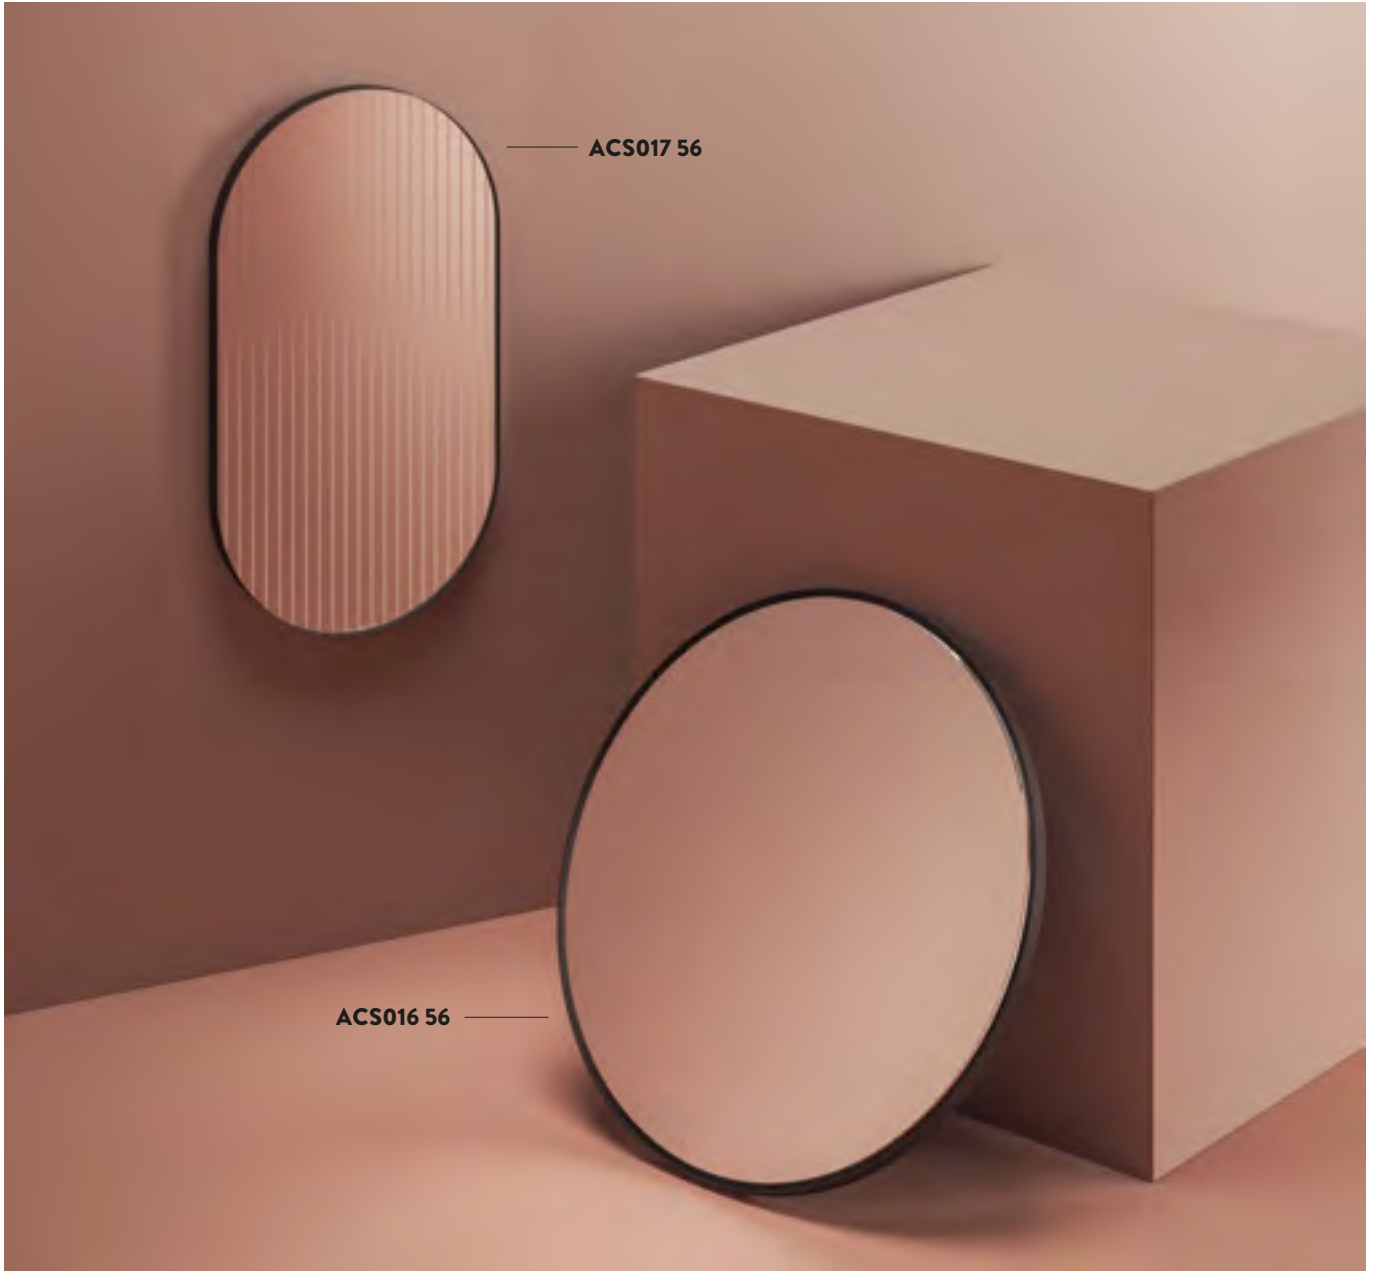

struttura per lavabo rettangolare 60 con cassettone
structure for rectangular washbasin 60 with drawer

ACA057 + ACM040 FUORI SCALA

struttura per lavabo rettangolare 80 con cassettone
structure for rectangular washbasin 80 with drawer

LOOK

ACS017 56

ACS016 56

LOOK

LOOK/OVERVIEW

	colore	codice	kg	pz. pallet Italia	pz. pallet Export
LOOK RING Ø 85		ACS016 05	9	-	-
specchio con cornice metallica a sporgere, con retroilluminazione LED ed accensione touch		ACS016 17	9	-	-
		ACS016 56	9	-	-
<i>retro LED mirror with jutting metal frame and touch switch</i>					

LOOK ARCO 50 x 90		ACS017 05	8	-	-
specchio con cornice metallica a sporgere, installazione verticale od orizzontale		ACS017 17	8	-	-
		ACS017 56	8	-	-
<i>mirror with jutting metal frame, vertical or horizontal installation</i>					