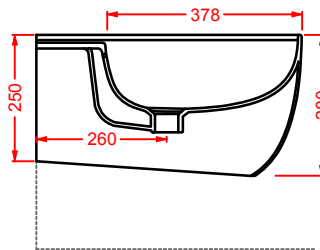

THB001 THE ONE

bidet sospeso
wall-hung bidet