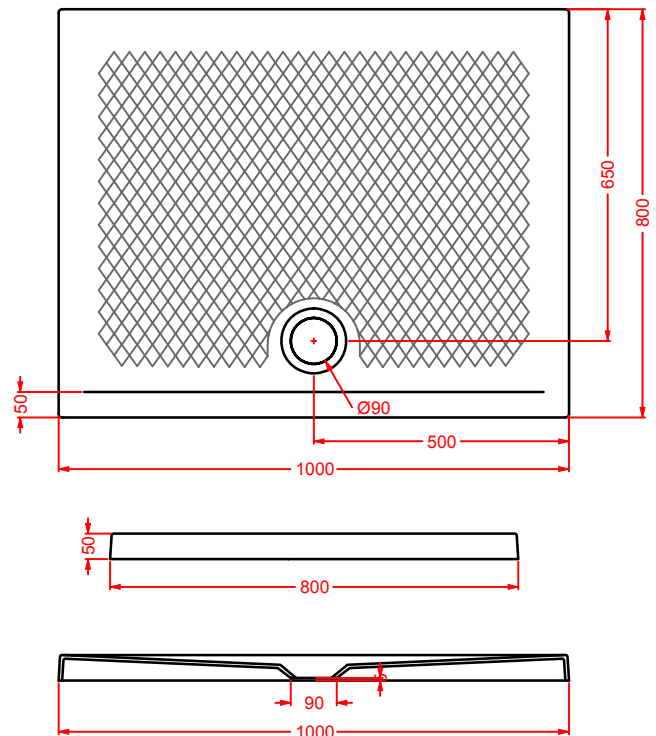

PDR019 SCACCHI

piatto doccia rettangolare h 5,5 80 x 100
rectangular shower tray h 5,5 80 x 100

LATO NON SMALTATO / UNGLAZED SIDE