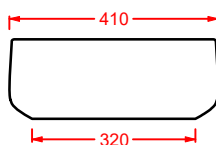

COL007 COGNAC 46

lavabo appoggio
countertop washbasin