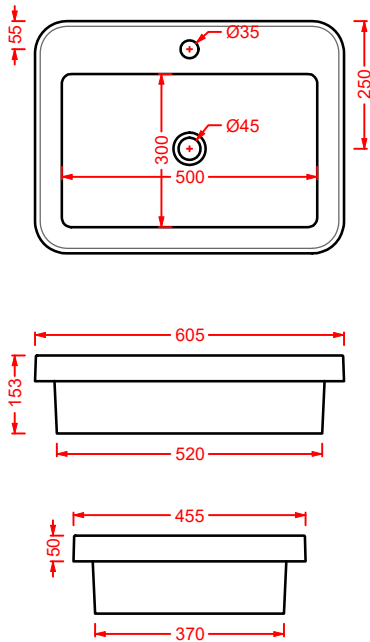

TFL034 FUORI SCALA

lavabo rettangolare 60
rectangular washbasin 60