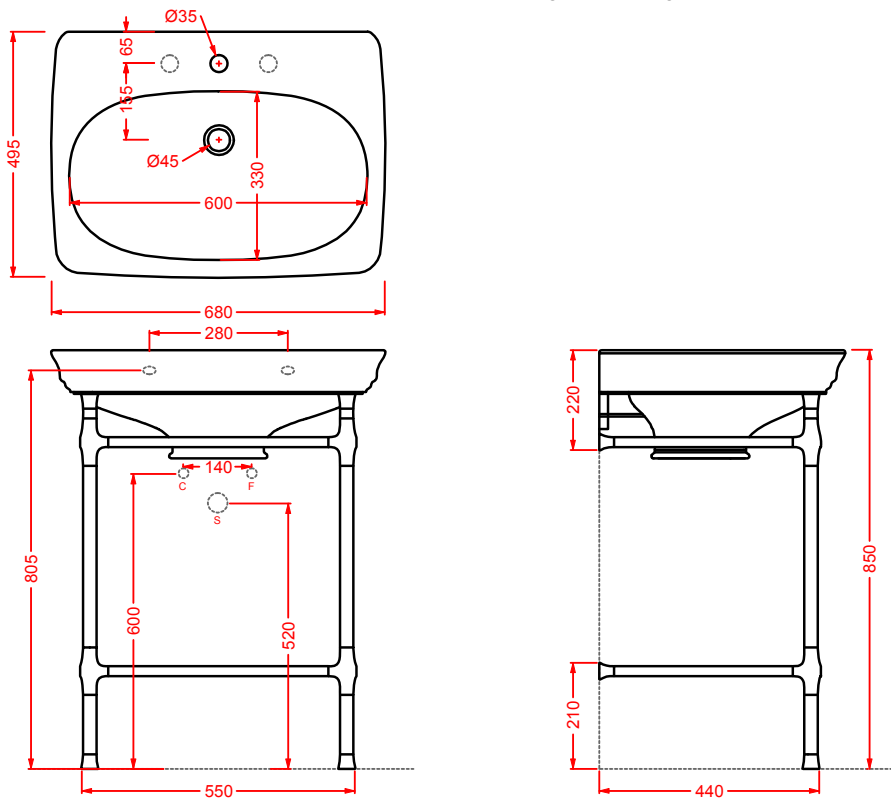

CIL001 + CIA001/CIA002/CIA003 CIVITAS

lavabo 68 + struttura Quadra per lavabo 68 (+griglia/vetro)
washbasin 68 + Quadra structure for washbasin 68 (+grate shelf/glass)