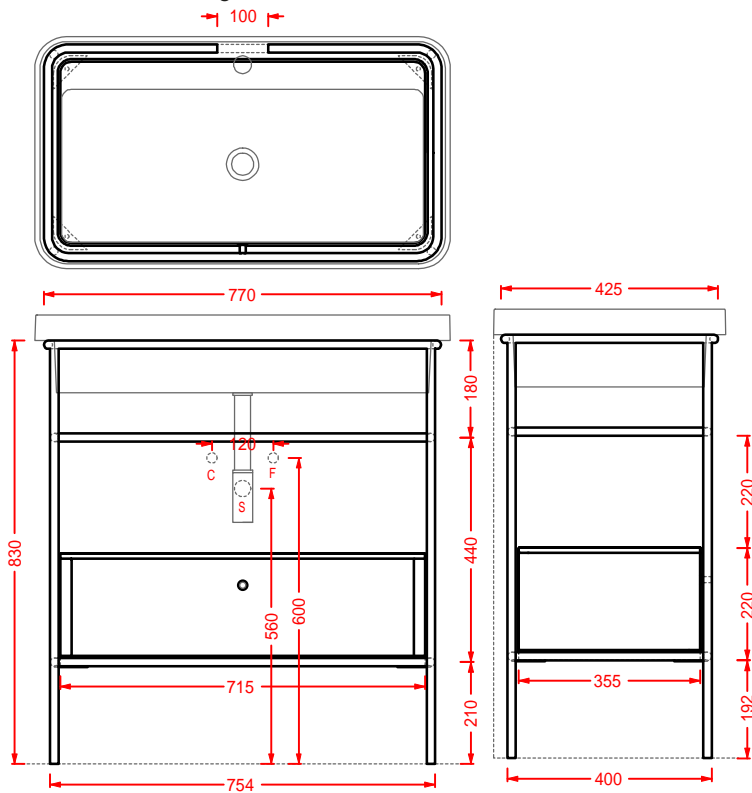

struttura per lavabo rettangolare 60 con cassettone
structure for rectangular washbasin 60 with drawer

ACA057 + ACM040 FUORI SCALA

struttura per lavabo rettangolare 80 con cassettone
structure for rectangular washbasin 80 with drawer