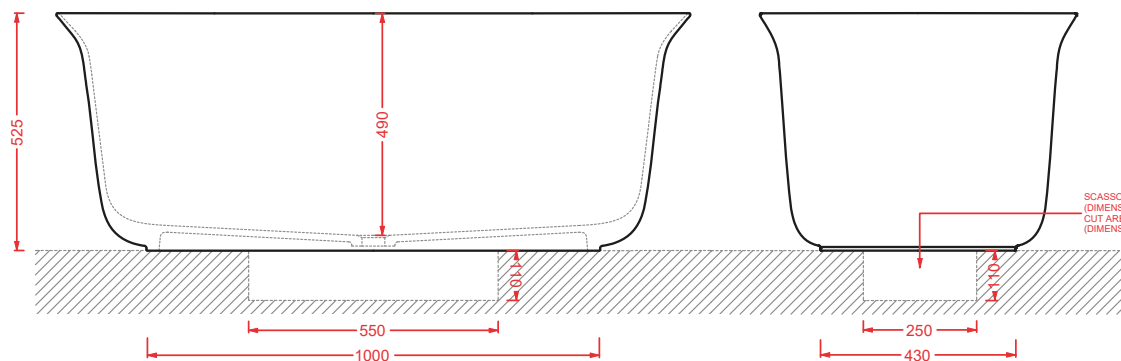

ACW005 PETITE vasca freestanding freestanding bathtub