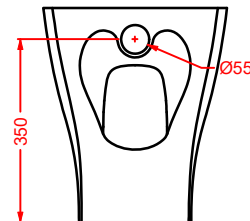

TEV001 TEN

vaso terra scarico "S"
"S" trap floor WC