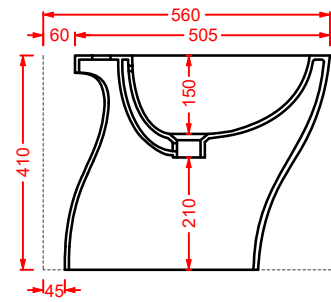

TEB003 TEN

bidet terra
floor bidet