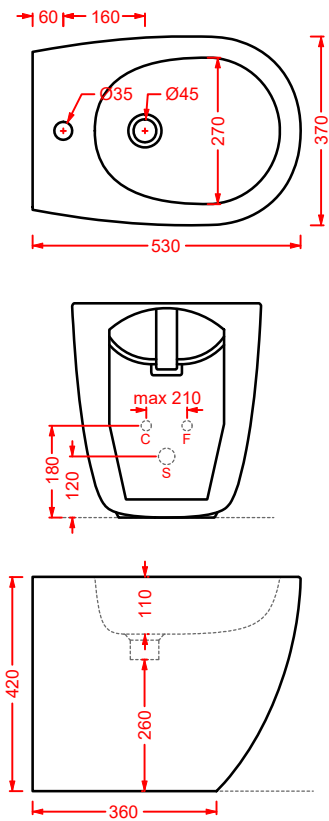

FLB002 FILE 2.0

bidet terra filomuro
back to wall bidet