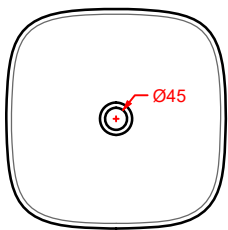

COL006 COGNAC QUADRO 43

lavabo appoggio
countertop washbasin