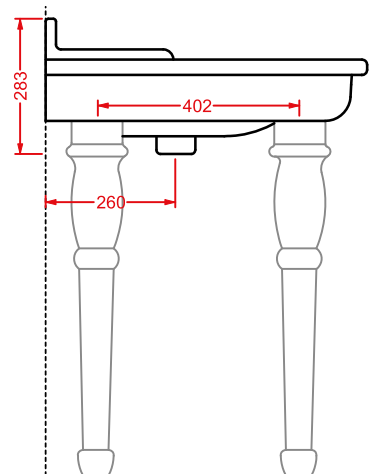

HEL004 + HEC003 HERMITAGE

consolle 112 + gambe ceramica
consolle 112 + ceramic legs