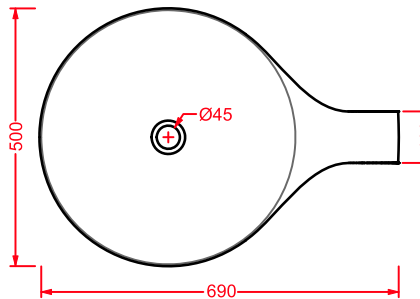

CUP | 70 x 50 h 42,5

OSL005 01; 50 20 - -

lavabo appoggiato + piletta
decoro bianco e nero

*countertop washbasin + drain
black & white finish*

OSL004 CUP
lavabo centrostanza
freestanding washbasin

OSL005 CUP
lavabo appoggio
countertop washbasin