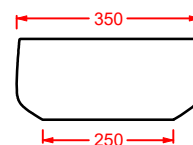

COL008 COGNAC 55

lavabo appoggio
countertop washbasin