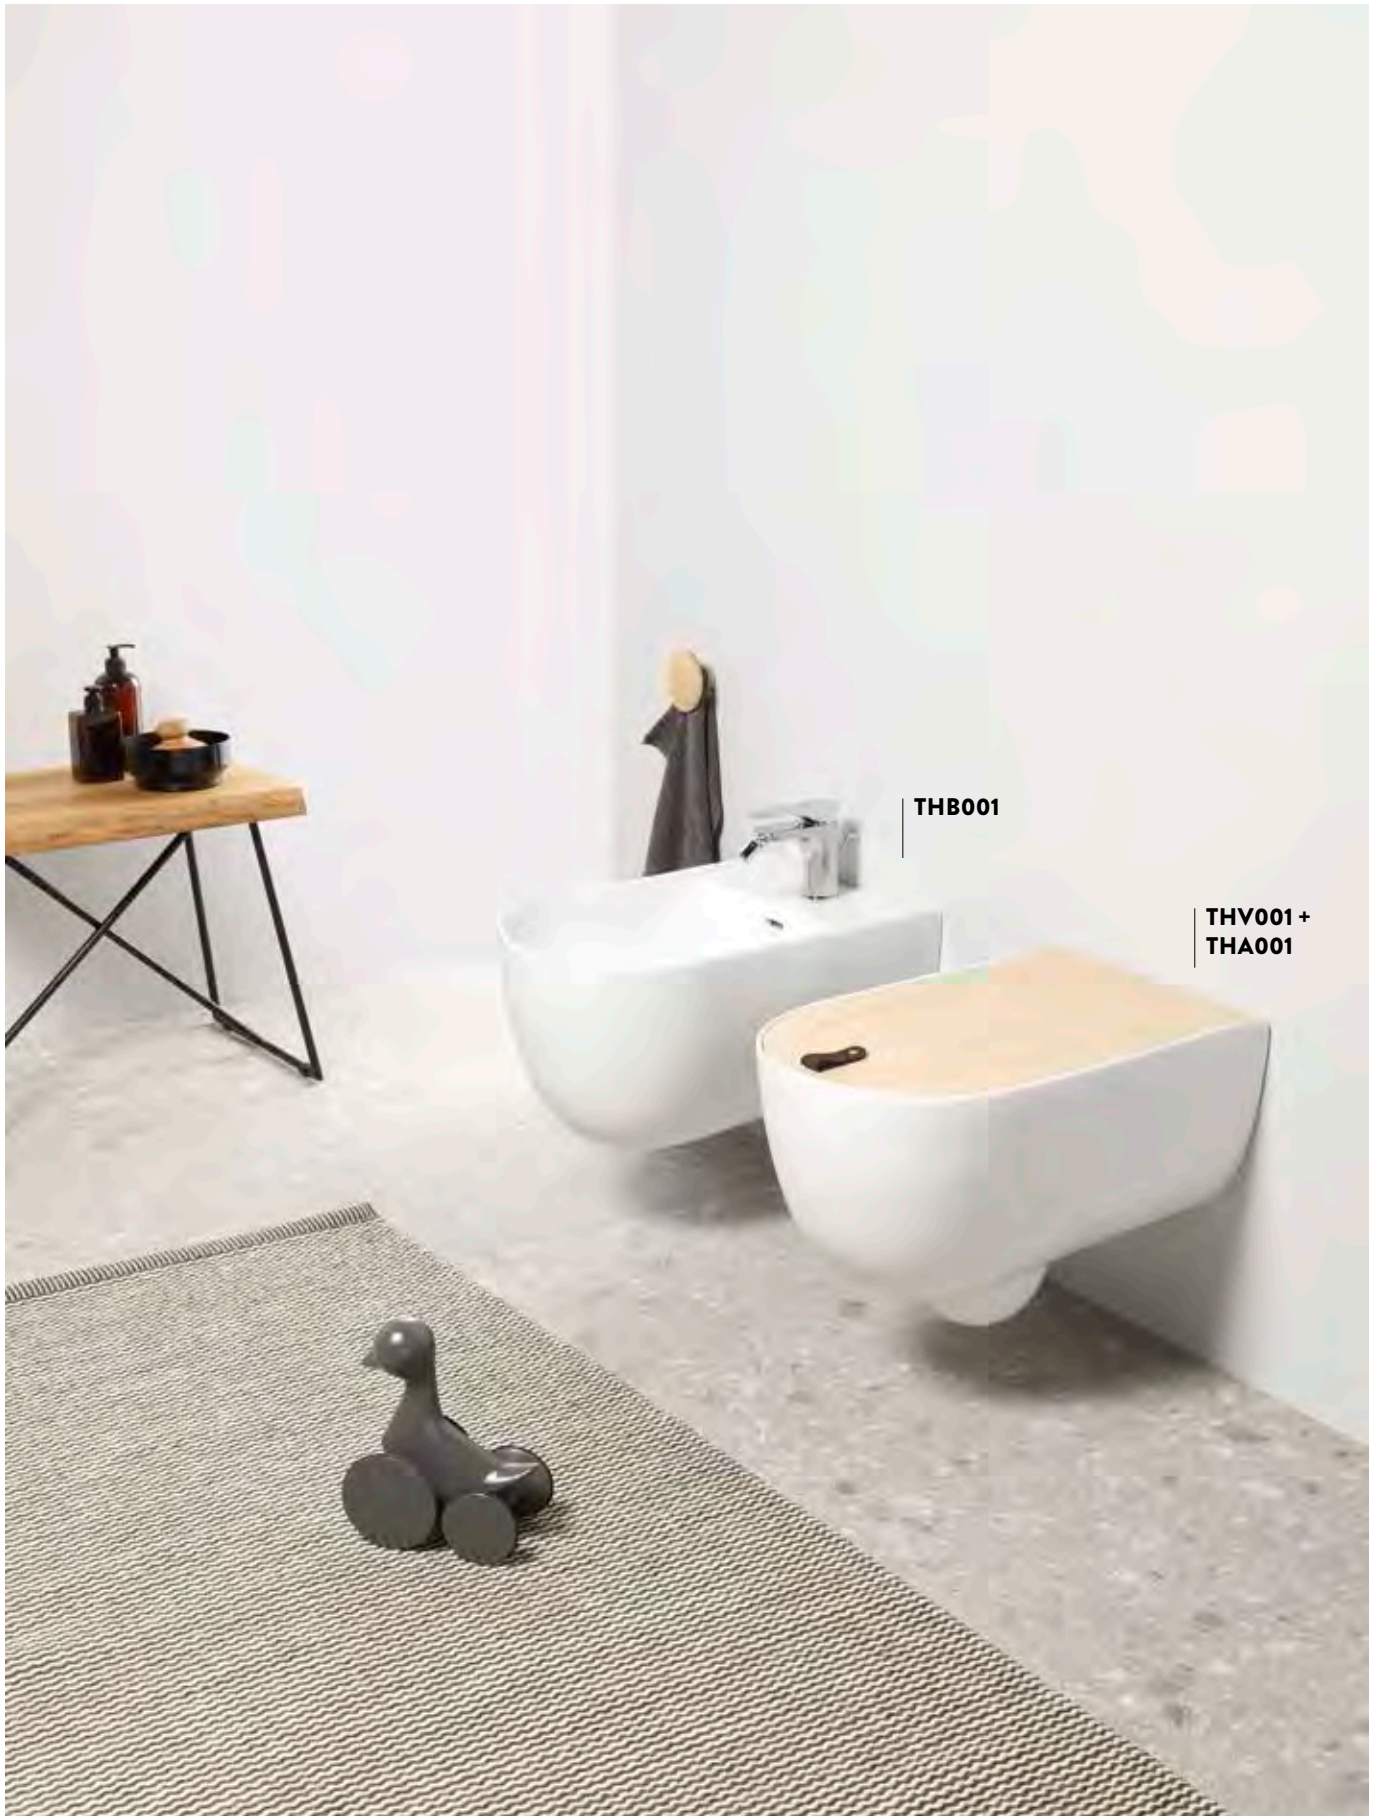

THB001

THV001 +
THA001