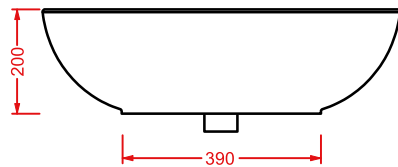

LCL002 LA CIOTOLA 70
lavabo appoggio 70
countertop washbasin 70