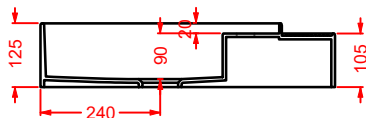

CAL003 CARTESIO

lavabo appoggio quadrato
squared countertop washbasin

CAL004 CARTESIO

lavabo appoggio tondo
round countertop washbasin

TT

Designed by Meneghello Paoelli Associati

Il lavabo sospeso TT disegnato da Meneghello Paoelli Associati riprende la caratteristica forma della trave a doppia T utilizzata in architettura per la costruzione di edifici, un riferimento all'idea che tutto il materiale esplica la sua resistenza sotto sollecitazione. Due ali a facce esterne parallele, sono collegate con un'anima perpendicolare: una faccia della T è agganciata a muro, mentre l'altra forma il bordo frontale del lavabo. Il lavabo è in Livingtec, cm 90x40. E' possibile posizionare il rubinetto a muro o in appoggio sul piano laterale. Il lavabo si completa con l'aggiunta di accessori posizionati sopra, sotto e frontalmente: ganci, barra porta asciugamani e tavoletta di legno che funziona come punto di appoggio spostabile sui bordi del lavabo.