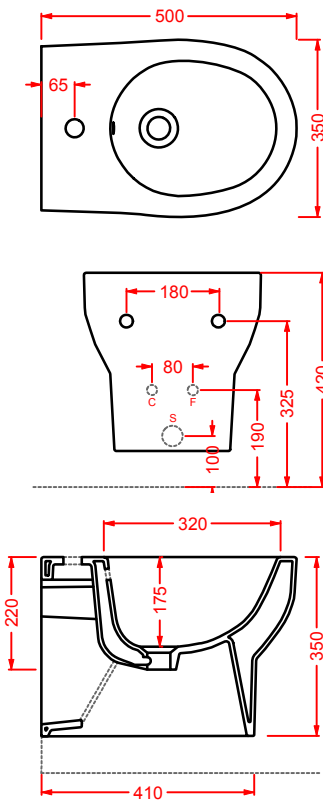

SMB001 SMARTY 2.0

bidet sospeso
wall-hung bidet