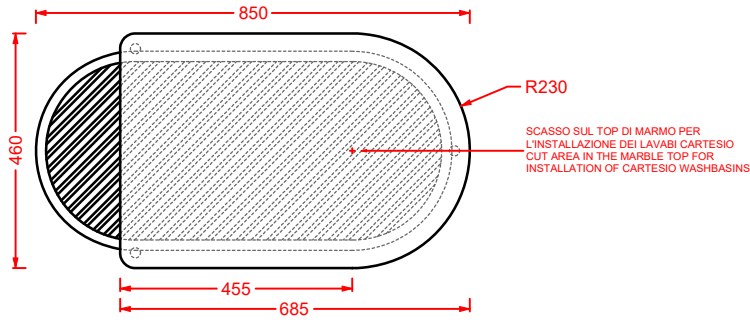

ACA065 /ACA059 FLAIR

struttura per lavabi appoggio Cartesio
structure for Cartesio countertop washbasins