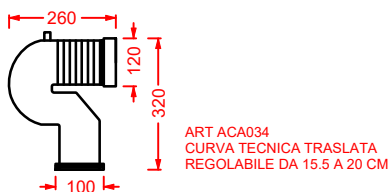

FLV005 FILE 2.0

vaso terra filomuro Senza Brida sc. traslato
back to wall Rimless WC adjustable flush