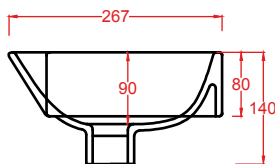

LML002 BRICK

lavamani sospeso
wall-hung handrinse basin