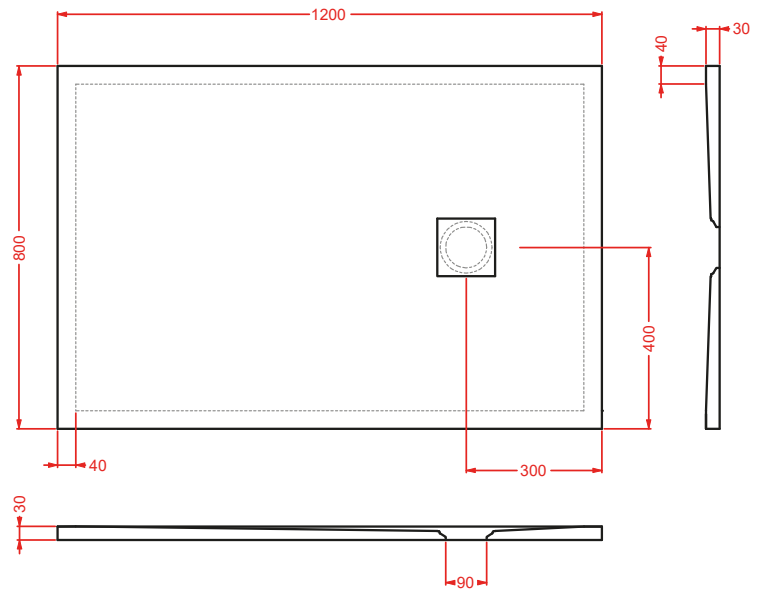

**PDR024 LAPIS**

piatto doccia h 3 100 x 80
 shower tray h 3 100 x 80

**PDR025 LAPIS**

piatto doccia h 3 120 x 70
 shower tray h 3 120 x 70

**PDR026 LAPIS**

piatto doccia h 3 120 x 80
 shower tray h 3 120 x 80