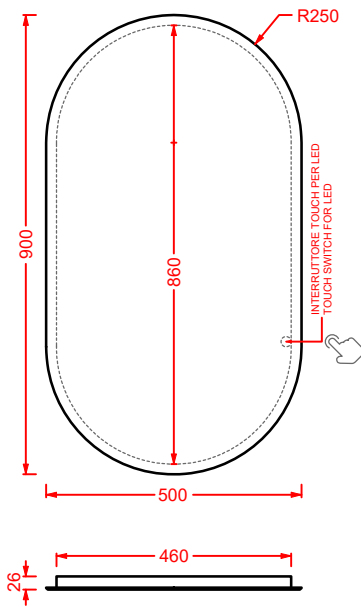

ACS012 ARCO 90

specchio retroilluminato a led
retro LED mirror