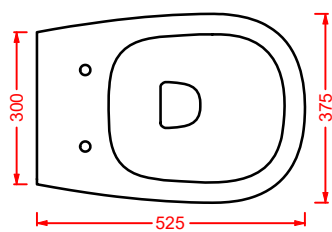

ACA058/ATL001
VOGUE + ATELIER | pag. 30
struttura per lavabo Atelier
structure for washbasin Atelier
Ø 44 x 72,5

ATV001 ATELIER

vaso sospeso Senza Brida
wall-hung Rimless WC

**ATB001 ATELIER**

bidet sospeso
wall-hung bidet