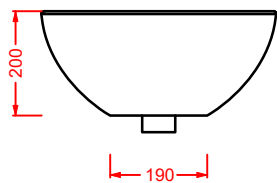

LCL001 LA CIOTOLA 46
lavabo appoggio 46
countertop washbasin 46