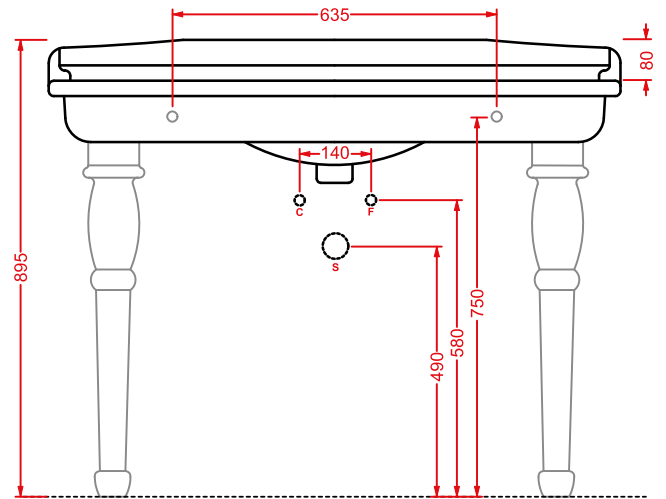

HEL004 + HEC003 HERMITAGE

consolle 112 + gambe ceramica
consolle 112 + ceramic legs