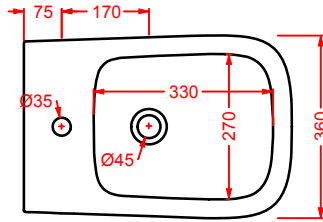

ASB001 A16

bidet sospeso
wall-hung bidet