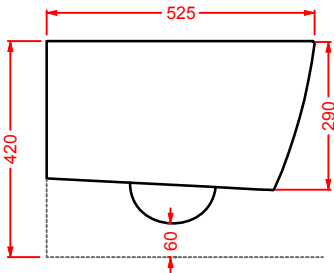

ASV003 A16

vaso sospeso Senza Brida
wall-hung Rimless WC