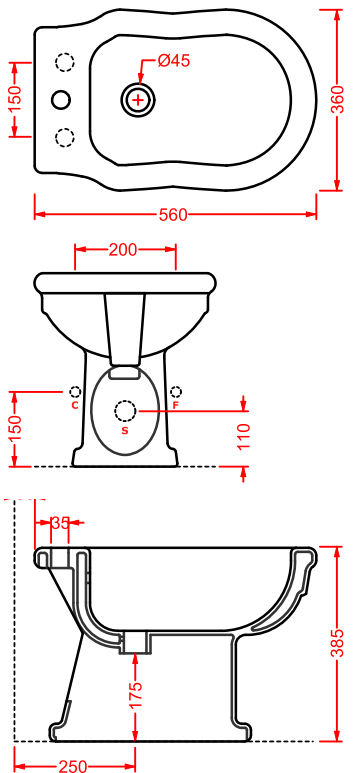

HEB002 HERMITAGE

bidet terra
floor bidet