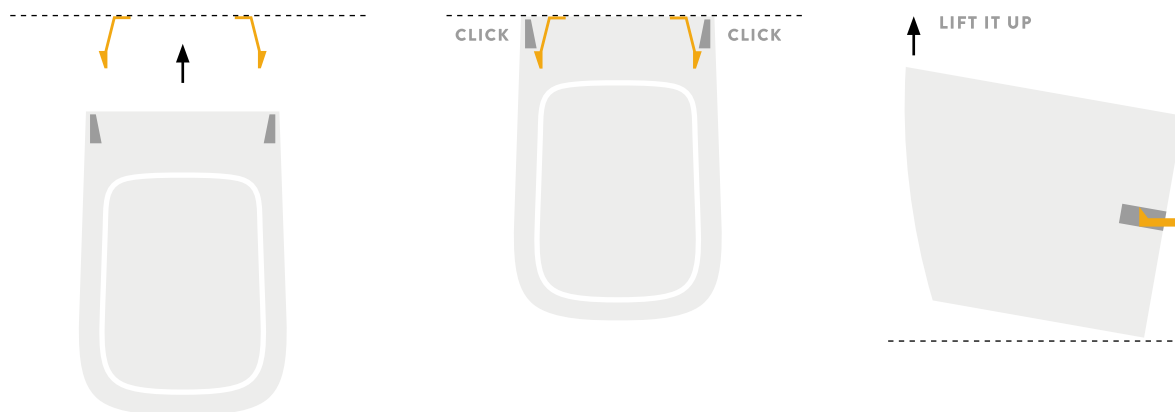

A16/OVERVIEW

A16 | 36 x 52

vaso sospeso Senza Brida
+ kit di fissaggio

wall-hung Rimless WC
+ fitting system kit

	colore	codice	kg	pz. pallet Italia	pz. pallet Export
		ASV003 01;00	20	12	20
		ASV003 05;00	20	12	20
		ASV003 17;00	20	12	20
POP COLORS		ASV003 12;00	20	12	20
		ASV003 13;00	20	12	20
		ASV003 16;00	20	12	20
		ASV003 15;00	20	12	20
		ASV003 36;00	20	12	20
NATURAL TONES		ASV003 37;00	20	12	20
		ASV003 38;00	20	12	20
		ASV003 39;00	20	12	20
		ASV003 40;00	20	12	20
		ASV003 41;00	20	12	20
		ASV003 42;00	20	12	20
		ASV003 43;00	20	12	20
		ASV003 44;00	20	12	20