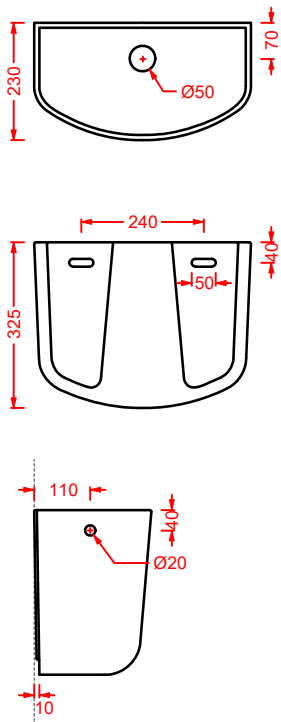

TEC001 TEN

cassetta alta universale
universal high ceramic cistern