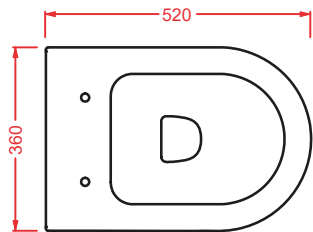

vaso sospeso Senza Brida
wall-hung Rimless WC

MNB001 MONET

bidet sospeso
wall-hung bidet

LAPIS

Lapis è la nuova linea di piatti doccia in ceramica realizzata interamente "Made in Italy".

La tecnologia di produzione in alta-pressione permettere di avere una finitura naturale e incredibilmente materica, con dettagli di altissima definizione.