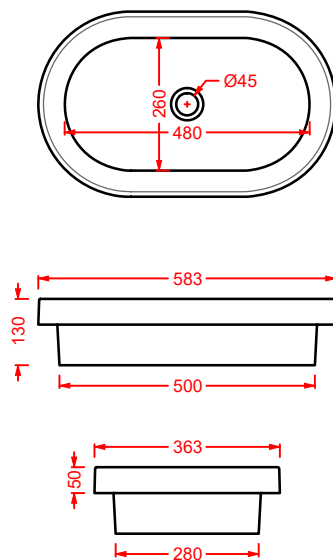

TFL033 FUORI SCALA

lavabo ovale 60
oval washbasin 60