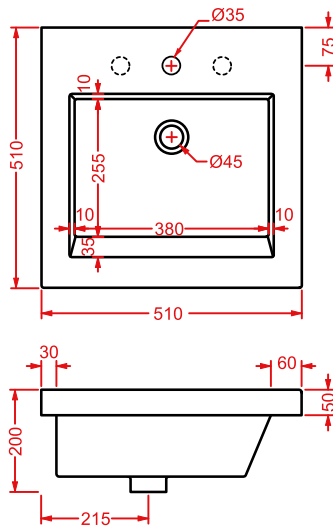

GAP 51

GPL005 GAP 51
consolle incasso 51
drop in consolle 51