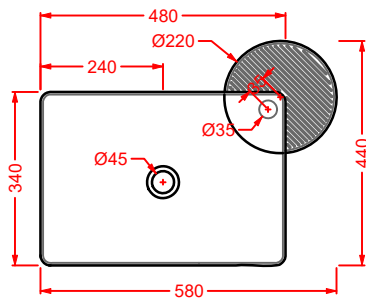

CAL003 CARTESIO

lavabo appoggio quadrato
squared countertop washbasin

CAL004 CARTESIO

lavabo appoggio tondo
round countertop washbasin

TT

Designed by Meneghello Paoelli Associati

Il lavabo sospeso TT disegnato da Meneghello Paoelli Associati riprende la caratteristica forma della trave a doppia T utilizzata in architettura per la costruzione di edifici, un riferimento all'idea che tutto il materiale esplica la sua resistenza sotto sollecitazione. Due ali a facce esterne parallele, sono collegate con un'anima perpendicolare: una faccia della T è agganciata a muro, mentre l'altra forma il bordo frontale del lavabo. Il lavabo è in Livingtec, cm 90x40. E' possibile posizionare il rubinetto a muro o in appoggio sul piano laterale. Il lavabo si completa con l'aggiunta di accessori posizionati sopra, sotto e frontalmente: ganci, barra porta asciugamani e tavoletta di legno che funziona come punto di appoggio spostabile sui bordi del lavabo.