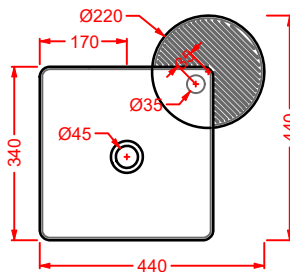

CAL003 CARTESIO

lavabo appoggio quadrato
squared countertop washbasin

CAL004 CARTESIO

lavabo appoggio tondo
round countertop washbasin

TT

Designed by Meneghello Paoelli Associati

Il lavabo sospeso TT disegnato da Meneghello Paoelli Associati riprende la caratteristica forma della trave a doppia T utilizzata in architettura per la costruzione di edifici, un riferimento all'idea che tutto il materiale esplica la sua resistenza sotto sollecitazione. Due ali a facce esterne parallele, sono collegate con un'anima perpendicolare: una faccia della T è agganciata a muro, mentre l'altra forma il bordo frontale del lavabo. Il lavabo è in Livingtec, cm 90x40. E' possibile posizionare il rubinetto a muro o in appoggio sul piano laterale. Il lavabo si completa con l'aggiunta di accessori posizionati sopra, sotto e frontalmente: ganci, barra porta asciugamani e tavoletta di legno che funziona come punto di appoggio spostabile sui bordi del lavabo.