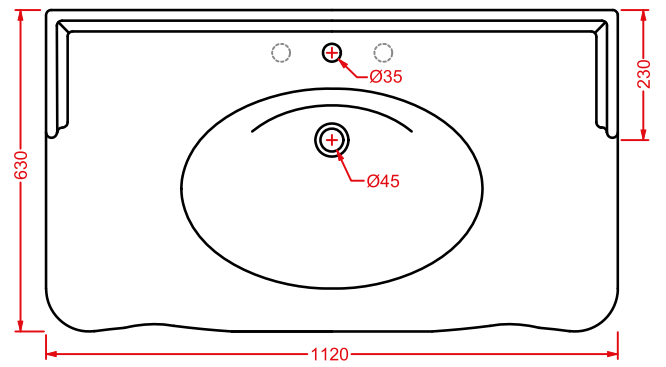

HEL004 + HEC003 HERMITAGE

consolle 112 + gambe ceramica
consolle 112 + ceramic legs