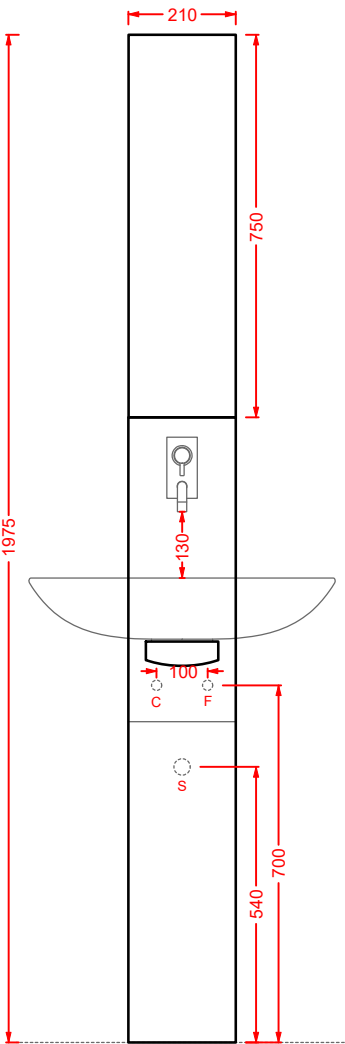

LFA006 LA FONTANA 2.0

colonna in Tecnoril
Tecnoril column