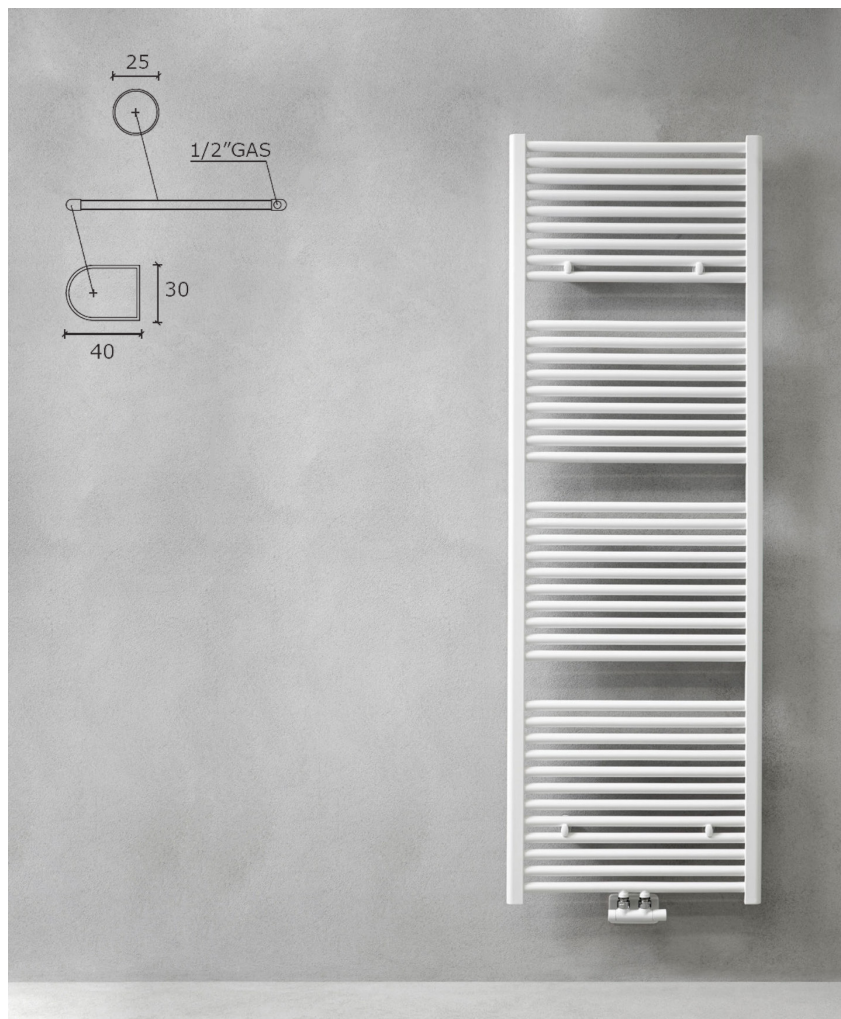

ULISSE

AKASZTÓ, TÖRÖLKÖZŐTARTÓ
Lásd 7. oldal!

RAL SZÍNEK, KRÓM KIVITEL

TÉRELVÁLASZTÓ KIALAKÍTÁS
Lásd 7. oldal!

VEGYES ÜZEMMÓD
Lásd 6. oldal!

ELEKTROMOS ÜZEMMÓD
Lásd 6. oldal!

EGYEDI KÖZÉPSŐ 50 mm BEKÖTÉS
INTER 50mm-U-R: 8 100 Ft

FŰTŐBETÉTEK
Lásd 6. oldal!

CIKKSZÁM	Méret mm	Kötés-távolság mm	Teljesítmény Watt 75/65-20 °C	Ajánlott Fűtőbetét Watt	Fehér* RAL9010	A színcsoport	B színcsoport	C színcsoport	KRÓM kivitel
400725	766x400	352	330	300	27 600 Ft	83 200 Ft	86 100 Ft	96 300 Ft	88 100 Ft
450725	766x450	402	362	300	27 600 Ft	84 600 Ft	87 900 Ft	98 500 Ft	88 100 Ft
500725	766x500	452	396	300	27 600 Ft	86 100 Ft	89 700 Ft	100 700 Ft	88 100 Ft
550725	766x550	502	430	300	28 100 Ft	89 700 Ft	93 000 Ft	104 000 Ft	89 000 Ft
600725	766x600	552	463	300	29 400 Ft	90 100 Ft	94 100 Ft	105 400 Ft	91 200 Ft
750725	766x750	702	565	600	43 600 Ft	93 400 Ft	97 400 Ft	108 700 Ft	177 800 Ft
100725	766x1000	952	735	600	48 600 Ft	99 600 Ft	103 200 Ft	115 300 Ft	
401225	1185x400	352	486	600	38 100 Ft	119 300 Ft	123 600 Ft	139 000 Ft	129 500 Ft
451225	1185x450	402	538	600	38 100 Ft	121 500 Ft	126 200 Ft	141 900 Ft	129 500 Ft
501225	1185x500	452	592	600	38 100 Ft	123 300 Ft	128 400 Ft	144 400 Ft	129 500 Ft
551225	1185x550	502	646	600	39 000 Ft	126 600 Ft	131 700 Ft	148 100 Ft	131 300 Ft
601225	1185x600	552	700	600	39 400 Ft	128 400 Ft	133 500 Ft	149 200 Ft	132 200 Ft
751225	1185x750	702	862	900	62 000 Ft	131 700 Ft	136 800 Ft	153 200 Ft	251 600 Ft
101225	1185x1000	952	1132	900	66 700 Ft	134 900 Ft	140 100 Ft	156 800 Ft	
401525	1506x400	352	612	600	47 700 Ft	144 800 Ft	150 300 Ft	168 100 Ft	157 700 Ft
451525	1506x450	402	671	600	47 700 Ft	147 300 Ft	153 200 Ft	171 800 Ft	157 700 Ft
501525	1506x500	452	733	600	47 700 Ft	150 300 Ft	156 500 Ft	175 100 Ft	157 700 Ft
551525	1506x550	502	795	600	48 200 Ft	153 200 Ft	159 700 Ft	179 100 Ft	158 600 Ft
601525	1506x600	552	858	900	49 500 Ft	154 300 Ft	160 500 Ft	180 200 Ft	161 400 Ft
751525	1506x750	702	1045	900	75 400 Ft	160 100 Ft	165 900 Ft	185 600 Ft	306 300 Ft
101525	1506x1000	952	1356		82 900 Ft	167 000 Ft	173 600 Ft	194 000 Ft	
401825	1817x400	352	750	900	59 300 Ft	173 200 Ft	180 200 Ft	202 000 Ft	196 000 Ft
451825	1817x450	402	830	900	59 300 Ft	173 200 Ft	180 200 Ft	202 000 Ft	196 000 Ft
501825	1817x500	452	909	900	59 300 Ft	176 100 Ft	183 800 Ft	205 300 Ft	196 000 Ft
551825	1817x550	502	988	900	59 900 Ft	180 200 Ft	186 700 Ft	209 000 Ft	196 900 Ft
601825	1817x600	552	1067	900	61 200 Ft	181 300 Ft	187 800 Ft	210 400 Ft	199 700 Ft
751825	1817x750	702	1303	*	92 100 Ft	187 400 Ft	195 500 Ft	218 800 Ft	361 000 Ft
101825	1817x1000	952	1697	*	95 800 Ft	198 000 Ft	206 400 Ft	231 200 Ft	

* Egyeztetni szükséges

A krómozott radiátorok hőteljesítménye a fenti adatoknál 25%-al kisebb. A radiátor teljesítményének megfelelően, a krómozott radiátorokhoz kisebb fűtőbetétet válasszon!