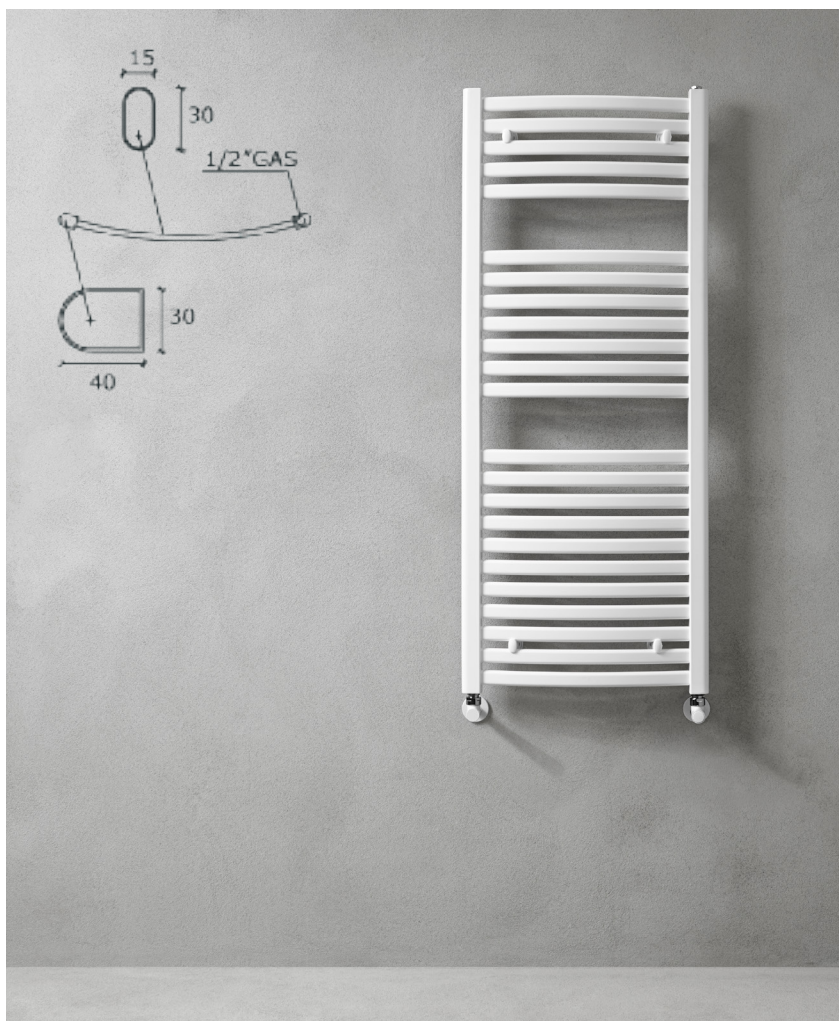

MARABÙ

AKASZTÓ, TÖRÖLKÖZŐTARTÓ
Lásd 7. oldal!

RAL SZÍNEK

VEGYES ÜZEMMÓD
Lásd 6. oldal!

ELEKTROMOS ÜZEMMÓD
Lásd 6. oldal!

FŰTŐBETÉTEK
Lásd 6. oldal!

CIKKSZÁM	Méret mm	Kötés-távolság mm	Teljesítmény Watt 75/65-20 °C	Ajánlott Fűtőbetét Watt	Fehér RAL9010
078450	783x450	402	313	300	79 200 Ft
078500	783x500	452	347	300	81 000 Ft
078600	783x600	552	416	300	84 600 Ft
123450	1233x450	402	478	600	113 100 Ft
123500	1233x500	452	531	600	115 600 Ft
123600*	1233x600	552	637	600	120 400 Ft
150450	1503x450	402	587	600	136 800 Ft
150500	1503x500	452	652	600	139 700 Ft
150600	1503x600	552	782	900	145 200 Ft
181450	1818x450	402	693	900	162 700 Ft
181500	1818x500	452	772	900	165 900 Ft
181600	1818x600	552	926	900	170 300 Ft

SZÍNES RADIÁTOR:

RAL színek A színcsoport +20% színek CA,
RAL színek B színcsoport +25% színek CB,
RAL színek C színcsoport +40% színek CC.