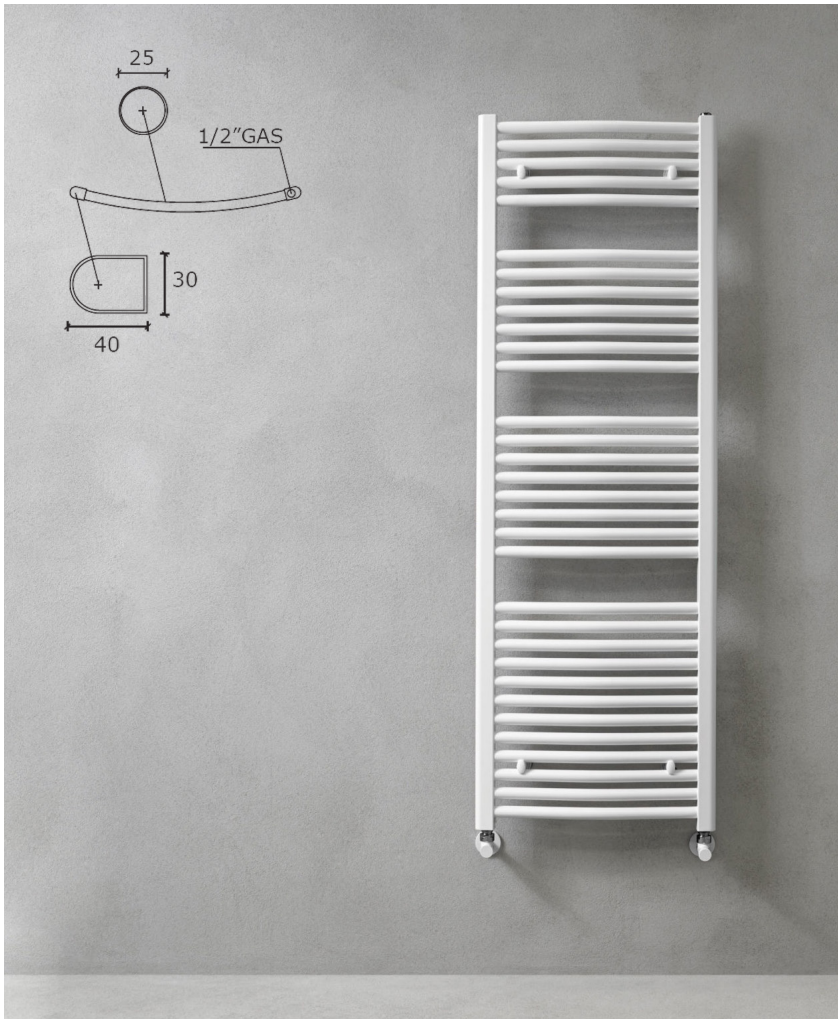

RONDINE

AKASZTÓ, TÖRÖLKÖZŐTARTÓ
Lásd 7. oldal!

RAL SZÍNEK, KRÓM KIVITEL

VEGYES ÜZEMMÓD
Lásd 6. oldal!

ELEKTROMOS ÜZEMMÓD
Lásd 6. oldal!

EGYEDI KÖZÉPSŐ 50 mm BEKÖTÉS
INTER 50mm-U-R: 8 100 Ft

FŰTŐBETÉTEK
Lásd 6. oldal!

CIKKSZÁM	Méret mm	Kötés-távolság mm	Teljesítmény Watt 75/65-20 °C	Ajánlott Fűtőbetét Watt	Fehér* RAL9010	A színcsoport	B színcsoport	C színcsoport	KRÓM kivitel
250750	765x500	452	401	300	28 800 Ft	96 300 Ft	101 000 Ft	113 100 Ft	92 100 Ft
250760	765x600	552	481	300	30 600 Ft	102 500 Ft	106 100 Ft	119 300 Ft	93 000 Ft
251250	1186x500	452	604	600	39 300 Ft	139 300 Ft	145 200 Ft	162 700 Ft	135 900 Ft
251260	1186x600	552	732	600	41 200 Ft	145 200 Ft	150 600 Ft	168 900 Ft	139 500 Ft
251550	1505x500	452	756	600	49 900 Ft	167 800 Ft	174 300 Ft	195 500 Ft	162 300 Ft
251560	1505x600	552	918	900	50 900 Ft	173 600 Ft	181 600 Ft	203 500 Ft	169 600 Ft
251850	1815x500	452	934	900	62 000 Ft	199 500 Ft	207 100 Ft	232 300 Ft	205 100 Ft
251860	1815x600	552	1097	900	64 000 Ft	204 200 Ft	212 200 Ft	237 800 Ft	208 800 Ft

⚠ A krómozott radiátorok hőteljesítménye a fenti adatoknál 25%-al kisebb. A radiátor teljesítményének megfelelően, a krómozott radiátorokhoz kisebb fűtőbetétet válasszon!

DESIGN SZELEPEK

10101934

Sarok, 1 szett

fehér króm ...CR

31 700 Ft 31 700 Ft

10107834

Térsarok, 1 szett

fehér króm ...CR

42 600 Ft 42 600 Ft

10102034

Sarok, 50mm, 1 szett

fehér króm ...CR

44 800 Ft 44 800 Ft

409

Termostatikus fej

fehér ...BI króm ...CR

27 700 Ft 27 700 Ft

CSŐCSATLAKOZÓK

Többrétegű csőhöz

CIKKSZÁM	Méret	Króm/szett
C58702EK	1x2	7 500 Ft

Rézcsőhöz

CIKKSZÁM	Méret	Króm/szett
C33109EK	15	6 300 Ft

A szelepekhez csőcsatlakozót szükséges rendelni!