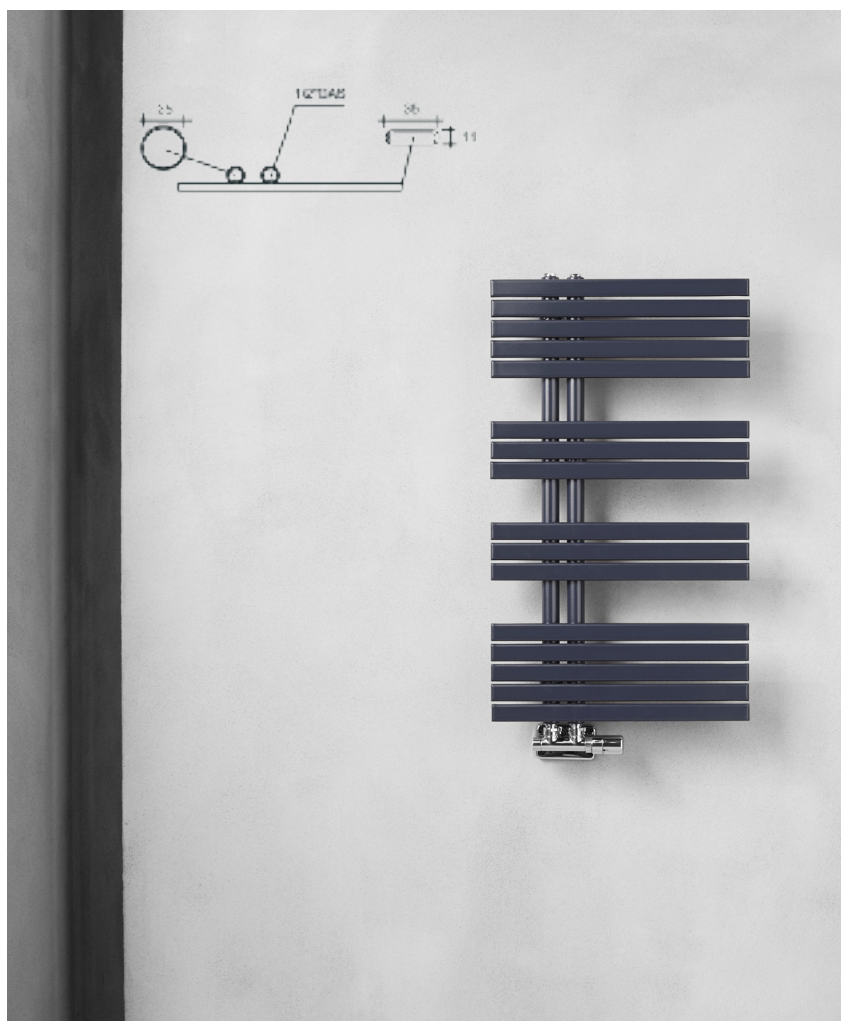

PAVONE FLAT 35

RAL SZÍNEK

VEGYES ÜZEMMÓD
Egyeztetni szükséges!

ELEKTROMOS ÜZEMMÓD
Egyeztetni szükséges!

MEGFORDÍTHATÓ

CIKKSZÁM	Méret mm	Kötés-távolság mm	Teljesítmény Watt 75/65-20 °C	Fehér RAL9010
513508	885x510	50	386	240 000 Ft
613508	885x610	50	509	253 400 Ft
513512	1245x510	50	577	257 500 Ft
613512	1245x610	50	688	274 200 Ft
513514	1445x510	50	624	291 400 Ft
613514	1445x610	50	740	309 600 Ft
513518	1845x510	50	754	326 000 Ft
613518	1845x610	50	896	337 300 Ft

SZÍNES RADIÁTOR:

RAL színek A színcsoport +20% színekód CA,
RAL színek B színcsoport +25% színekód CB,
RAL színek C színcsoport +40% színekód CC.

DESIGN SZELEPEK

10101934

10107834

10102034

409

10101934		10107834		10102034		409	
Sarak, 1 szett		Térsarok, 1 szett		Sarak, 50mm, 1 szett		Termosztatikus fej	
fehér	króm ...CR	fehér	króm ...CR	fehér	króm ...CR	fehér ...Bl	króm ...CR
31 700 Ft	31 700 Ft	42 600 Ft	42 600 Ft	44 800 Ft	44 800 Ft	27 700 Ft	27 700 Ft

CSŐCSATLAKOZÓK

Többrétegű csőhöz

CIKKSZÁM	Méret	Króm/szett
C58702EK	16x2	7 500 Ft

Rézcsőhöz

CIKKSZÁM	Méret	Króm/szett
C33109EK	15	6 300 Ft

A szelepekhez csőcsatlakozót szükséges rendelni!

CALEFFIDO

törökös szűrítők