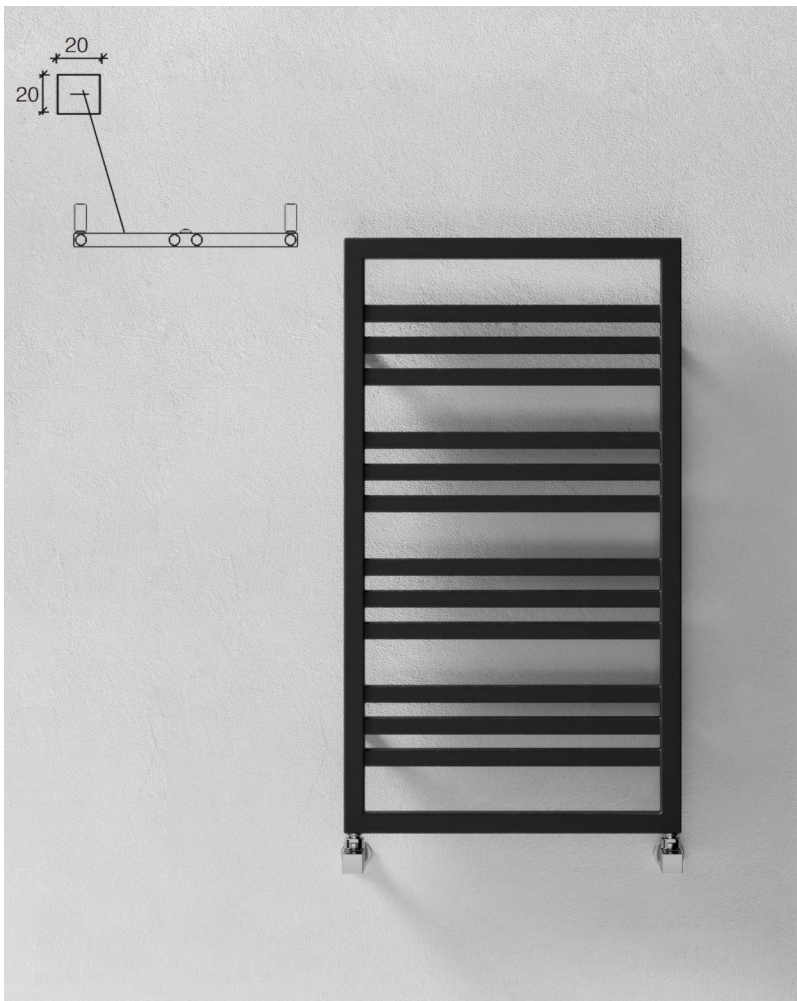

TOWER QUADRO

RAL SZÍNEK

VEGYES ÜZEMMÓD
Egyeztetni szükséges!

ELEKTROMOS ÜZEMMÓD
Egyeztetni szükséges!

GYÁRI ALAPKIVITEL
A HAGYOMÁNYOS ÉS A
KÖZÉPSŐ 50 MM-ES BEKÖTÉS

FŰTŐBETÉTEK
Lásd 6. oldal!

CIKKSZÁM	Méret mm	Kötés-távolság mm	Teljesítmény Watt 75/65-20 °C	Ajánlott Fűtőbetét Watt	Fehér RAL9010
092540	881x400	50/370	339	300	154 000 Ft
092550	881x500	50/470	412	300	157 900 Ft
132540	1257x400	50/370	476	300	212 700 Ft
132550	1257x500	50/470	579	600	220 700 Ft
132560	1257x600	50/570	680	600	229 500 Ft
182540	1821x400	50/370	679	600	265 000 Ft
182550	1821x500	50/470	827	600	268 400 Ft
182560	1821x600	50/570	970	600	274 900 Ft

SZÍNES RADIÁTOR:

RAL színek A színcsoport +20% színkód CA,
RAL színek B színcsoport +25% színkód CB,
RAL színek C színcsoport +40% színkód CC.

DESIGN SZELEPEK

10101934		10107834		10102034		409	
Sarok, 1 szett		Térsarok, 1 szett		Sarok, 50mm, 1 szett		Termostatikus fej	
fehér	króm ...CR	fehér	króm ...CR	fehér	króm ...CR	fehér ...BI	króm ...CR
31 700 Ft	31 700 Ft	42 600 Ft	42 600 Ft	44 800 Ft	44 800 Ft	27 700 Ft	27 700 Ft

CSŐCSATLAKOZÓK

Többrétegű csőhöz

CIKKSZÁM	Méret	Króm/szett
C58702EK	16x2	7 500 Ft

Rézcsőhöz

CIKKSZÁM	Méret	Króm/szett
C33109EK	15	6 300 Ft

A szelepekhez csőcsatlakozót szükséges rendelni!