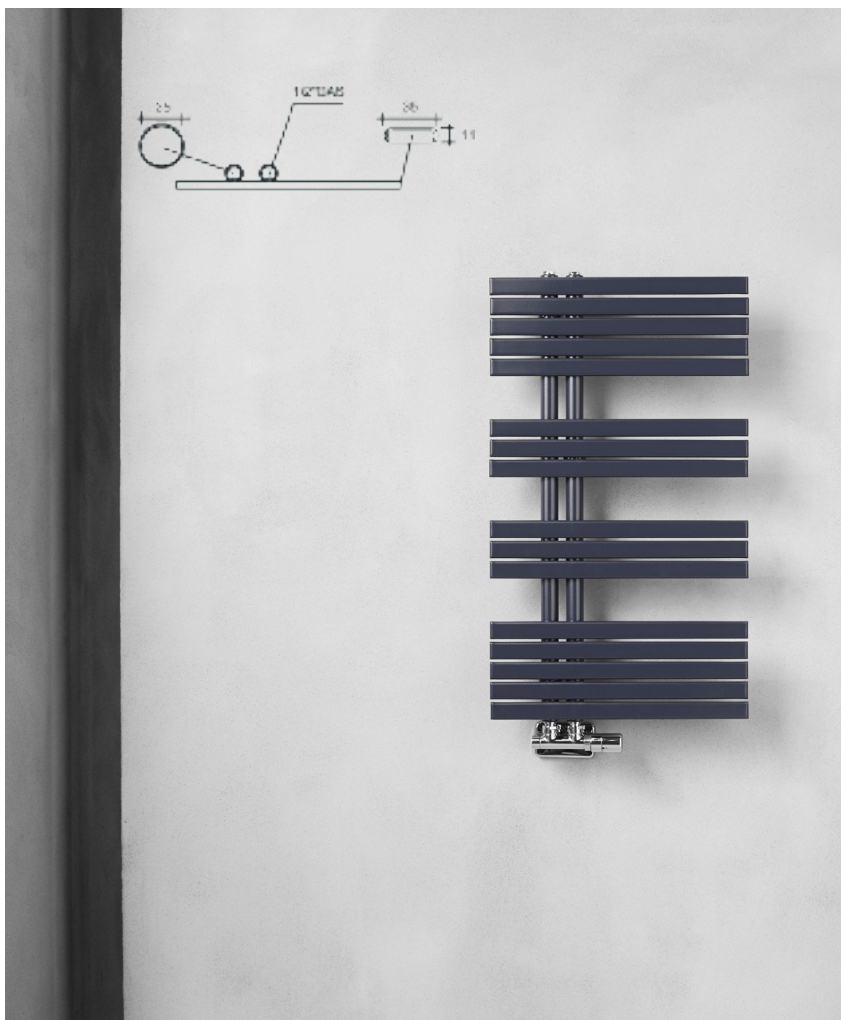

PAVONE FLAT 35

RAL SZÍNEK

VEGYES ÜZEMMÓD
Egyeztetni szükséges!

ELEKTROMOS ÜZEMMÓD
Egyeztetni szükséges!

MEGFORDÍTHATÓ

CIKKSZÁM	Méret mm	Kötés-távolság mm	Teljesítmény Watt 75/65-20 °C	Fehér RAL9010
513508	885x510	50	386	240 000 Ft
613508	885x610	50	509	253 400 Ft
513512	1245x510	50	577	257 500 Ft
613512	1245x610	50	688	274 200 Ft
513514	1445x510	50	624	291 400 Ft
613514	1445x610	50	740	309 600 Ft
513518	1845x510	50	754	326 000 Ft
613518	1845x610	50	896	337 300 Ft

SZÍNES RADIÁTOR:

RAL színek A színcsoport +20% színkód CA,
RAL színek B színcsoport +25% színkód CB,
RAL színek C színcsoport +40% színkód CC.

DESIGN SZELEPEK

10101934

Sarok, 1 szett

fehér króm ...CR

31 700 Ft 31 700 Ft

10107834

Térsarok, 1 szett

fehér króm ...CR

42 600 Ft 42 600 Ft

10102034

Sarok, 50mm, 1 szett

fehér króm ...CR

44 800 Ft 44 800 Ft

409

Termosztatikus fej

fehér ...Bl króm ...CR

27 700 Ft 27 700 Ft

CSŐCSATLAKOZÓK

Többrétegű csőhöz

CIKKSZÁM	Méret	Króm/szett
C58702EK	16x2	7 500 Ft

Rézcsőhöz

CIKKSZÁM	Méret	Króm/szett
C33109EK	15	6 300 Ft

A szelepekhez csőcsatlakozót szükséges rendelni!