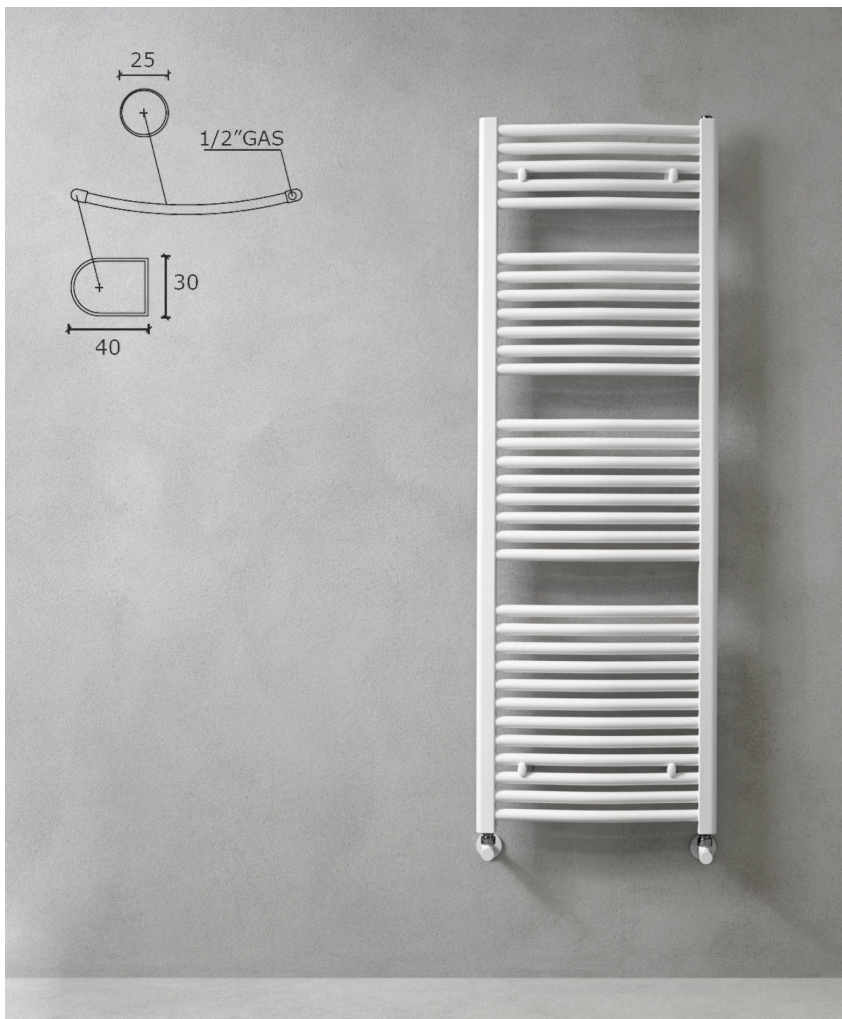

RONDINE

AKASZTÓ, TÖRÖLKÖZŐTARTÓ
Lásd 7. oldal!

RAL SZÍNEK, KRÓM KIVITEL

VEGYES ÜZEMMÓD
Lásd 6. oldal!

ELEKTROMOS ÜZEMMÓD
Lásd 6. oldal!

EGYEDI KÖZÉPSŐ 50 mm BEKÖTÉS
INTER 50mm-U-R: 8 100 Ft

FŰTŐBETÉTEK
Lásd 6. oldal!

CIKKSZÁM	Méret mm	Kötés-távolság mm	Teljesítmény Watt 75/65-20 °C	Ajánlott Fűtőbetét Watt	Fehér* RAL9010	A színcsoport	B színcsoport	C színcsoport	KRÓM kivitel
250750	765x500	452	401	300	28 800 Ft	82 100 Ft	86 100 Ft	96 400 Ft	92 100 Ft
250760	765x600	552	481	300	30 600 Ft	87 400 Ft	90 500 Ft	101 700 Ft	93 000 Ft
251250	1186x500	452	604	600	39 300 Ft	118 700 Ft	123 700 Ft	138 600 Ft	135 900 Ft
251260	1186x600	552	732	600	41 200 Ft	123 700 Ft	128 400 Ft	143 900 Ft	139 500 Ft
251550	1505x500	452	756	600	49 900 Ft	143 000 Ft	148 600 Ft	166 600 Ft	162 300 Ft
251560	1505x600	552	918	900	50 900 Ft	148 000 Ft	154 800 Ft	173 400 Ft	169 600 Ft
251850	1815x500	452	934	900	62 000 Ft	170 000 Ft	176 500 Ft	198 000 Ft	205 100 Ft
251860	1815x600	552	1097	900	64 000 Ft	174 100 Ft	180 900 Ft	202 600 Ft	208 800 Ft

⚠ A krómozott radiátorok hőteljesítménye a fenti adatoknál 25%-al kisebb. A radiátor teljesítményének megfelelően, a krómozott radiátorokhoz kisebb fűtőbetétet válasszon!

DESIGN SZELEPEK

10101934

Sarok, 1 szett

fehér króm ...CR

31 700 Ft 31 700 Ft

10107834

Térsarok, 1 szett

fehér króm ...CR

42 600 Ft 42 600 Ft

10102034

Sarok, 50mm, 1 szett

fehér króm ...CR

44 800 Ft 44 800 Ft

409

Termostatikus fej

fehér ...BI króm ...CR

27 700 Ft 27 700 Ft

CSŐCSATLAKOZÓK

Többrétegű csőhöz

CIKKSZÁM	Méret	Króm/szett
C58702EK	16x2	7 500 Ft

Rézcsőhöz

CIKKSZÁM	Méret	Króm/szett
C33109EK	15	6 300 Ft

A szelepekhez csőcsatlakozót szükséges rendelni!