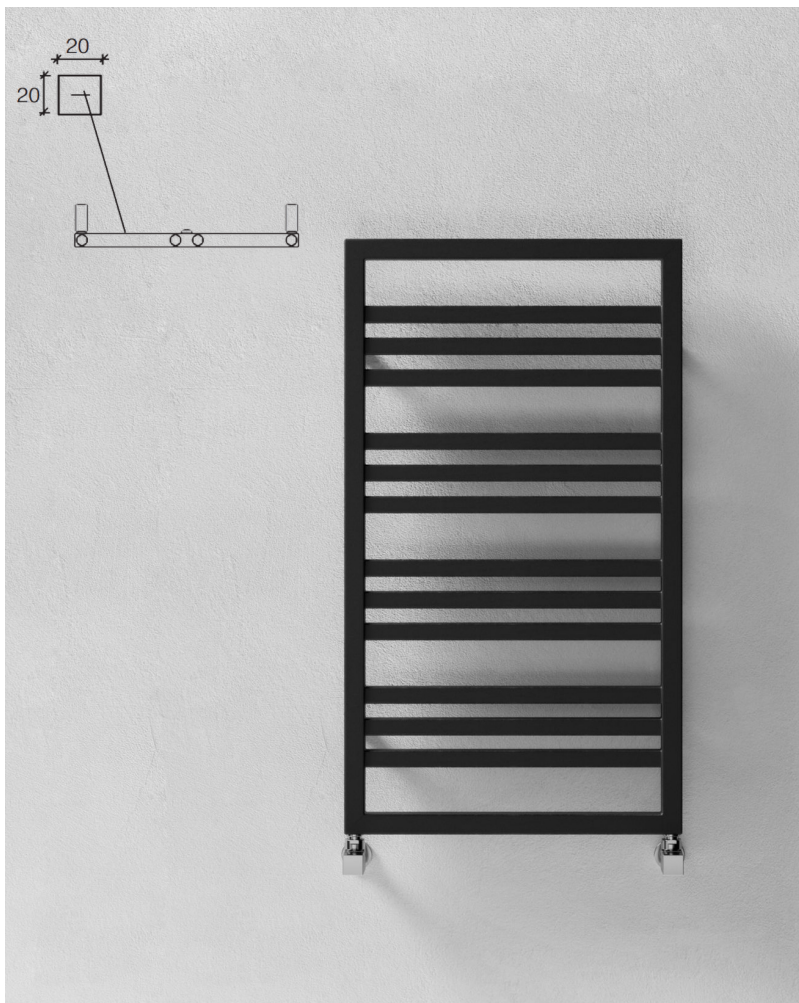

TOWER QUADRO

RAL SZÍNEK

VEGYES ÜZEMMÓD
Egyeztetni szükséges!

ELEKTROMOS ÜZEMMÓD
Egyeztetni szükséges!

GYÁRI ALAPKIVITEL
A HAGYOMÁNYOS ÉS A
KÖZÉPSŐ 50 MM-ES BEKÖTÉS

FŰTŐBETÉK
Lásd 6. oldal!

CIKKSZÁM	Méret mm	Kötés-távolság mm	Teljesítmény Watt 75/65-20 °C	Ajánlott Fűtőbetét Watt	Fehér RAL9010
092540	881x400	50/370	339	300	154 000 Ft
092550	881x500	50/470	412	300	157 900 Ft
132540	1257x400	50/370	476	300	212 700 Ft
132550	1257x500	50/470	579	600	220 700 Ft
132560	1257x600	50/570	680	600	229 500 Ft
182540	1821x400	50/370	679	600	265 000 Ft
182550	1821x500	50/470	827	600	268 400 Ft
182560	1821x600	50/570	970	600	274 900 Ft

SZÍNES RADIÁTOR:

RAL színek A zínccsoport +20% zínkód CA,
RAL színek B zínccsoport +25% zínkód CB,
RAL színek C zínccsoport +40% zínkód CC.

DESIGN SZELEPEK

10101934		10107834		10102034		409	
Sarak, 1 szett		Térsarok, 1 szett		Sarak, 50mm, 1 szett		Termostatikus fej	
fehér	króm ...CR	fehér	króm ...CR	fehér	króm ...CR	fehér ...BI	króm ...CR
31 700 Ft	31 700 Ft	42 600 Ft	42 600 Ft	44 800 Ft	44 800 Ft	27 700 Ft	27 700 Ft

CSŐCSATLAKOZÓK

Többrétegű csőhöz

CIKKSZÁM	Méret	Króm/szett
C58702EK	1x2	7 500 Ft

Rézcsőhöz

CIKKSZÁM	Méret	Króm/szett
C33109EK	15	6 300 Ft

A szelepekhez csőcsatlakozót szükséges rendelni!