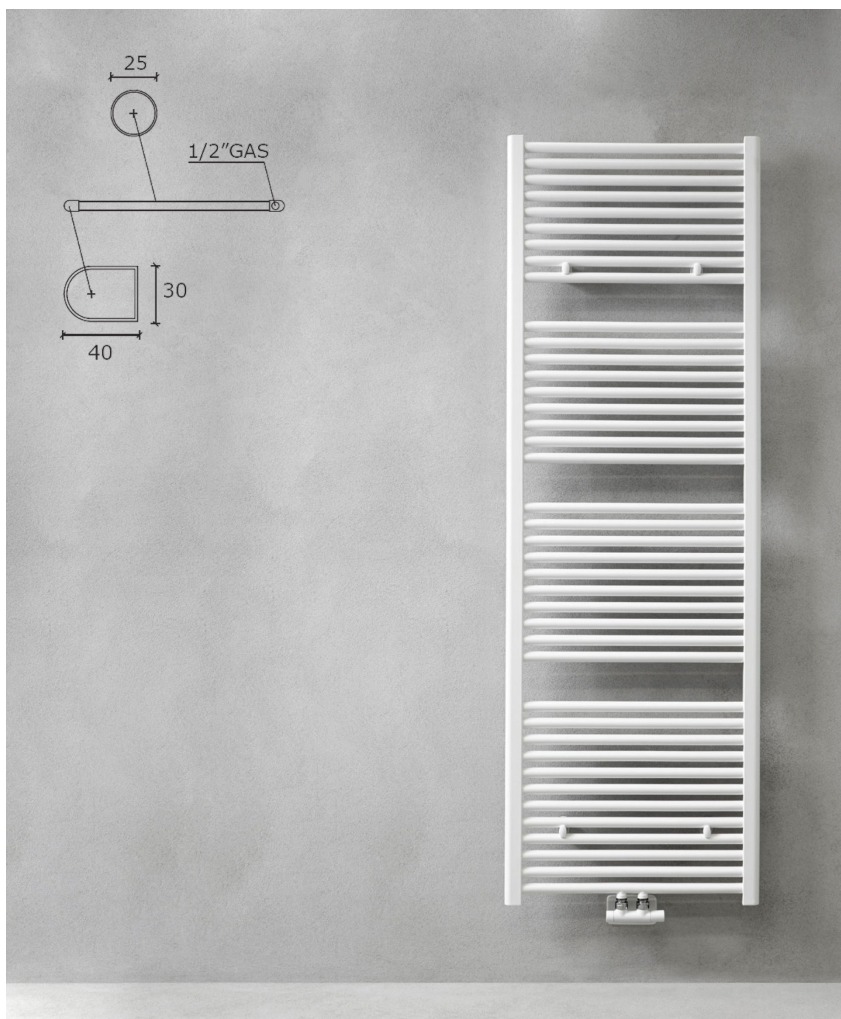

ULISSE

AKASZTÓ, TÖRÖLKÖZŐTARTÓ
Lásd 7. oldal!

RAL SZÍNEK, KRÓM KIVITEL

TÉRELVÁLASZTÓ KIALAKÍTÁS
Lásd 7. oldal!

VEGYES ÜZEMMÓD
Lásd 6. oldal!

ELEKTROMOS ÜZEMMÓD
Lásd 6. oldal!

EGYEDI KÖZÉPSŐ 50 mm BEKÖTÉS
INTER 50mm-U-R: 8 100 Ft

FŰTŐBETÉTEK
Lásd 6. oldal!

CIKKSZÁM	Méret mm	Kötés-távolság mm	Teljesítmény Watt 75/65-20 °C	Ajánlott Fűtőbetét Watt	Fehér* RAL9010	A színcsoport	B színcsoport	C színcsoport	KRÓM kivitel
400725	766x400	352	330	300	27 600 Ft	70 900 Ft	73 400 Ft	82 100 Ft	88 100 Ft
450725	766x450	402	362	300	27 600 Ft	72 100 Ft	74 900 Ft	83 900 Ft	88 100 Ft
500725	766x500	452	396	300	27 600 Ft	73 400 Ft	76 500 Ft	85 800 Ft	88 100 Ft
550725	766x550	502	430	300	28 100 Ft	76 500 Ft	79 300 Ft	88 600 Ft	89 000 Ft
600725	766x600	552	463	300	29 400 Ft	76 800 Ft	80 200 Ft	89 900 Ft	91 200 Ft
750725	766x750	702	565	600	43 600 Ft	79 600 Ft	83 000 Ft	92 600 Ft	177 800 Ft
100725	766x1000	952	735	600	48 600 Ft	84 900 Ft	88 000 Ft	98 200 Ft	
401225	1185x400	352	486	600	38 100 Ft	101 700 Ft	105 400 Ft	118 400 Ft	129 500 Ft
451225	1185x450	402	538	600	38 100 Ft	103 500 Ft	107 600 Ft	120 900 Ft	129 500 Ft
501225	1185x500	452	592	600	38 100 Ft	105 100 Ft	109 400 Ft	123 100 Ft	129 500 Ft
551225	1185x550	502	646	600	39 000 Ft	107 900 Ft	112 200 Ft	126 200 Ft	131 300 Ft
601225	1185x600	552	700	600	39 400 Ft	109 400 Ft	113 800 Ft	127 100 Ft	132 200 Ft
751225	1185x750	702	862	900	62 000 Ft	112 200 Ft	116 600 Ft	130 600 Ft	251 600 Ft
101225	1185x1000	952	1132	900	66 700 Ft	115 000 Ft	119 400 Ft	133 700 Ft	
401525	1506x400	352	612	600	47 700 Ft	123 800 Ft	128 100 Ft	143 300 Ft	157 700 Ft
451525	1506x450	402	671	600	47 700 Ft	125 600 Ft	130 600 Ft	146 400 Ft	157 700 Ft
501525	1506x500	452	733	600	47 700 Ft	128 100 Ft	133 400 Ft	149 200 Ft	157 700 Ft
551525	1506x550	502	795	600	48 200 Ft	130 600 Ft	136 200 Ft	152 600 Ft	158 600 Ft
601525	1506x600	552	858	900	49 500 Ft	131 500 Ft	136 800 Ft	153 600 Ft	161 400 Ft
751525	1506x750	702	1045	900	75 400 Ft	136 500 Ft	141 400 Ft	158 200 Ft	306 300 Ft
101525	1506x1000	952	1356		82 900 Ft	142 400 Ft	148 000 Ft	165 400 Ft	
401825	1817x400	352	750	900	59 300 Ft	147 600 Ft	153 600 Ft	172 200 Ft	196 000 Ft
451825	1817x450	402	830	900	59 300 Ft	147 600 Ft	153 600 Ft	172 200 Ft	196 000 Ft
501825	1817x500	452	909	900	59 300 Ft	150 100 Ft	156 700 Ft	175 000 Ft	196 000 Ft
551825	1817x550	502	988	900	59 900 Ft	153 600 Ft	159 100 Ft	178 100 Ft	196 900 Ft
601825	1817x600	552	1067	900	61 200 Ft	154 500 Ft	160 100 Ft	179 300 Ft	199 700 Ft
751825	1817x750	702	1303	*	92 100 Ft	159 800 Ft	166 600 Ft	186 500 Ft	361 000 Ft
101825	1817x1000	952	1697	*	95 800 Ft	168 600 Ft	175 900 Ft	197 100 Ft	

* Egyeztetni szükséges

A krómozott radiátorok hőteljesítménye a fenti adatoknál 25%-al kisebb. A radiátor teljesítményének megfelelően, a krómozott radiátorokhoz kisebb fűtőbetétet válasszon!