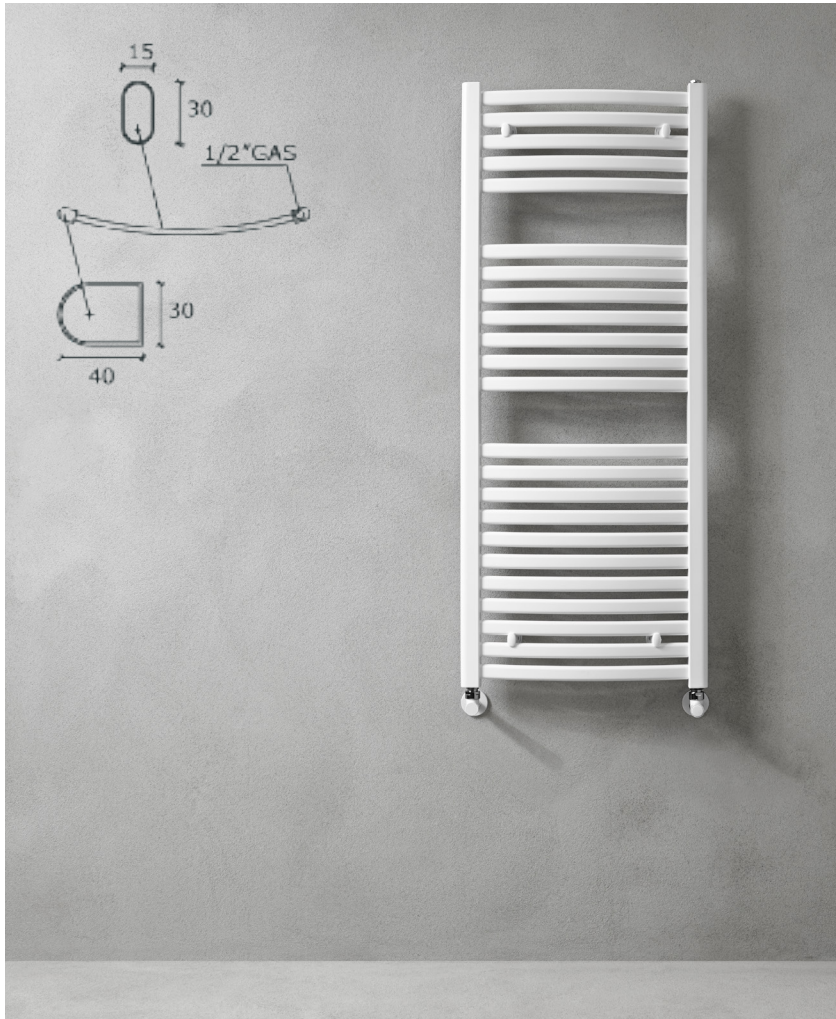

MARABÙ

AKASZTÓ, TÖRÖLKÖZŐTARTÓ

Lásd 7. oldal!

RAL SZÍNEK

VEGYES ÜZEMMÓD

Lásd 6. oldal!

ELEKTROMOS ÜZEMMÓD

Lásd 6. oldal!

FŰTŐBETÉTEK

Lásd 6. oldal!

CIKKSZÁM	Méret mm	Kötés-távolság mm	Teljesítmény Watt 75/65-20 °C	Ajánlott Fűtőbetét Watt	Fehér RAL9010
078450	783x450	402	313	300	67 500 Ft
078500	783x500	452	347	300	69 000 Ft
078600	783x600	552	416	300	72 100 Ft
123450	1233x450	402	478	600	96 400 Ft
123500	1233x500	452	531	600	98 600 Ft
123600*	1233x600	552	637	600	102 600 Ft
150450	1503x450	402	587	600	116 600 Ft
150500	1503x500	452	652	600	119 100 Ft
150600	1503x600	552	782	900	123 700 Ft
181450	1818x450	402	693	900	138 600 Ft
181500	1818x500	452	772	900	141 400 Ft
181600	1818x600	552	926	900	145 200 Ft

SZÍNES RADIÁTOR:

RAL színek A színcsoport +20% színkód CA,
RAL színek B színcsoport +25% színkód CB,
RAL színek C színcsoport +40% színkód CC.