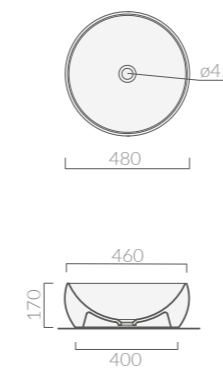

Lavabo da appoggio Ø40 cm. Senza foro troppo pieno.
Countertop washbasin Ø40. Without overflow.

60_{cm}

LAVABO
Washbasin

Art.		Kg	Euro
7308	bianco white	10,5	280,00
7308MT	bianco matt matt white	10,5	378,00
7308NEMT	nero matt matt black	10,5	420,00
7308GM	grigio matt matt grey	10,5	420,00
7308ON	ottanio petrol blue	10,5	420,00
7308SA	sabbia sand	10,5	420,00
7308OC	ocra ocher	10,5	420,00
7308SV	salvia sage	10,5	420,00
7308VI	viola violet	10,5	420,00

Lavabo da appoggio 60x38 cm. Senza foro troppo pieno.
Countertop washbasin 60x38. Without overflow.

Ø48_{cm}

LAVABO
Washbasin

Art.		Kg	Euro
7333	bianco white	11,5	330,00
7333MT	bianco matt matt white	11,5	445,00
7333NEMT	nero matt matt black	11,5	495,00
7333GM	grigio matt matt grey	11,5	495,00
7333ON	ottanio petrol blue	11,5	495,00
7333SA	sabbia sand	11,5	495,00
7333OC	ocra ocher	11,5	495,00
7333SV	salvia sage	11,5	495,00
7333VI	viola violet	11,5	495,00

Lavabo da appoggio Ø48 cm. Senza foro troppo pieno.
Countertop washbasin Ø48. Without overflow.

PILETTA CLICK-CLACK TRASFORMABILE SEMPRE
APERTA CON COVER IN CERAMICA

Click-Clack open drain with ceramic cover