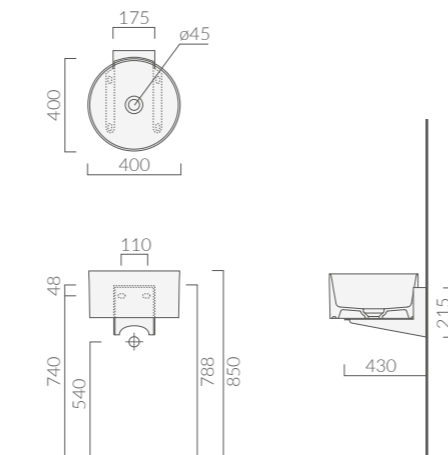

LISTINO PREZZI PRICE LIST

NEW 29

GALASSIA
Italy

CORE

Ø40_{cm}

LAVABO
Washbasin

Art.		Kg	Euro
7306	bianco white	11	350,00
7306MT	bianco matt matt white	11	472,00
7306NEMT	nero matt matt black	11	525,00
7306GM	grigio matt matt grey	11	525,00
7306ON	ottanio petrol blue	11	525,00
7306SA	sabbia sand	11	525,00
7306OC	ocra ocher	11	525,00
7306SV	salvia sage	11	525,00
7306VI	viola violet	11	525,00

Lavabo da appoggio cm Ø40xh20. Senza foro troppo pieno.
Piletta in ceramica e sifone non inclusi.
Countertop washbasin Ø40xh20cm with ceramic cover. Without overflow.
Click clack drain and siphon not included.

STAFFA PER LAVABO SOSPESO
Washbasin bracket for wall hung installation

Art.	Kg	Euro
2049	2	280,00

Staffa per installazione a parete, realizzata in acciaio satinato.
Bracket for wall hung installation, realized in satin stainless steel.

Wc sospeso SENZA BRIDA 52x36 cm.
Without RIM wall-hung wc 52x36 cm.

STAFFA FISSAGGIO

Fixing bracket for wall-hung bidet

Art.	Kg	Euro
9051	2,7	33,00

RACCORDO SCARICO PARETE Ø10

Pipe for wall drain ø10

Art.	Kg	Euro
9053	0,4	13,00