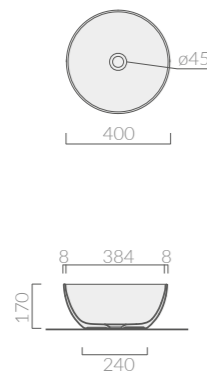

Lavabo da appoggio cm Ø40xh20. Senza foro troppo pieno.
Piletta in ceramica e sifone non inclusi.
Countertop washbasin Ø40xh20cm with ceramic cover. Without overflow.
Click clack drain and siphon not included.

Click-Clack metal

9916	cromo chrome	0,4	42,00
------	-----------------	-----	-------

DREAM

Ø40_{cm}

LAVABO
Washbasin

Art.		Kg	Euro
7307	bianco white	6,5	260,00
7307MT	bianco matt matt white	6,5	350,00
7307NEMT	nero matt matt black	6,5	390,00
7307GM	grigio matt matt grey	6,5	390,00
7307ON	ottanio petrol blue	6,5	390,00
7307SA	sabbia sand	6,5	390,00
7306OC	ocra ocher	6,5	390,00
7306SV	salvia sage	6,5	390,00
7306VI	viola violet	6,5	390,00

Lavabo da appoggio Ø40 cm. Senza foro troppo pieno.
Countertop washbasin Ø40. Without overflow.

60_{cm}

LAVABO
Washbasin

Art.		Kg	Euro
7308	bianco white	10,5	280,00
7308MT	bianco matt matt white	10,5	378,00
7308NEMT	nero matt matt black	10,5	420,00
7308GM	grigio matt matt grey	10,5	420,00
7308ON	ottanio petrol blue	10,5	420,00
7308SA	sabbia sand	10,5	420,00
7308OC	ocra ocher	10,5	420,00
7308SV	salvia sage	10,5	420,00
7308VI	viola violet	10,5	420,00

Lavabo da appoggio 60x38 cm. Senza foro troppo pieno.
Countertop washbasin 60x38. Without overflow.

Ø48_{cm}

LAVABO
Washbasin

Art.		Kg	Euro
7333	bianco white	11,5	330,00
7333MT	bianco matt matt white	11,5	445,00
7333NEMT	nero matt matt black	11,5	495,00
7333GM	grigio matt matt grey	11,5	495,00
7333ON	ottanio petrol blue	11,5	495,00
7333SA	sabbia sand	11,5	495,00
7333OC	ocra ocher	11,5	495,00
7333SV	salvia sage	11,5	495,00
7333VI	viola violet	11,5	495,00