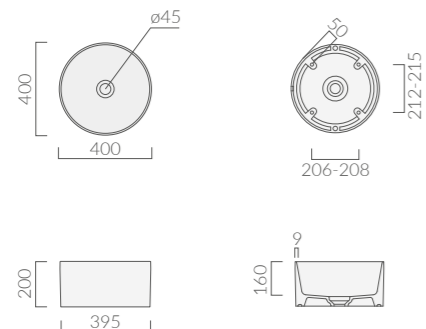

LISTINO PREZZI PRICE LIST

NEW 29

GALASSIA
Italy

CORE

Ø40_{cm}

LAVABO
Washbasin

Art.		Kg	Euro
7306	bianco white	11	350,00
7306MT	bianco matt matt white	11	472,00
7306NEMT	nero matt matt black	11	525,00
7306GM	grigio matt matt grey	11	525,00
7306ON	ottanio petrol blue	11	525,00
7306SA	sabbia sand	11	525,00
7306OC	ocra ocher	11	525,00
7306SV	salvia sage	11	525,00
7306VI	viola violet	11	525,00

Lavabo da appoggio cm Ø40xh20. Senza foro troppo pieno.
Piletta in ceramica e sifone non inclusi.
Countertop washbasin Ø40xh20cm with ceramic cover. Without overflow.
Click clack drain and siphon not included.

STAFFA PER LAVABO SOSPESO
Washbasin bracket for wall hung installation

Art.	Kg	Euro
2049	2	280,00

Staffa per installazione a parete, realizzata in acciaio satinato.
Bracket for wall hung installation, realized in satin stainless steel.

Vaso sospeso SENZA BRIDA 59 x 37,5 cm con bidet elettronico integrato e coprivaso soft close.
Ugello in acciaio inox, autopulente e con posizione variabile. Temperatura ed intensità del getto regolabili.
Funzione pulizia posteriore, femminile, bambini e "Auto" (igiene + asciugatura). Ugello per asciugatura con temperatura ed intensità dell'aria regolabili. Controllo remoto, sensore radar e luce di cortesia.
Memorizzazione preferenze, programma anticalcare e svuotamento automatico della tanica.