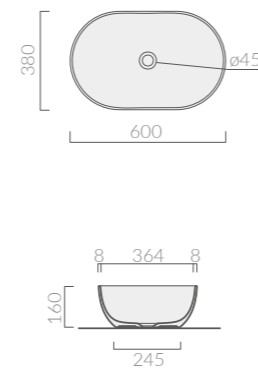

Lavabo da appoggio cm Ø40xh20. Senza foro troppo pieno.
Piletta in ceramica e sifone non inclusi.
Countertop washbasin Ø40xh20cm with ceramic cover. Without overflow.
Click clack drain and siphon not included.

Lavabo da appoggio Ø40 cm. Senza foro troppo pieno.
Countertop washbasin Ø40. Without overflow.

60_{cm}

LAVABO
Washbasin

Art.		Kg	Euro
7308	bianco white	10,5	280,00
7308MT	bianco matt matt white	10,5	378,00
7308NEMT	nero matt matt black	10,5	420,00
7308GM	grigio matt matt grey	10,5	420,00
7308ON	ottanio petrol blue	10,5	420,00
7308SA	sabbia sand	10,5	420,00
7308OC	ocra ocher	10,5	420,00
7308SV	salvia sage	10,5	420,00
7308VI	viola violet	10,5	420,00

Lavabo da appoggio 60x38 cm. Senza foro troppo pieno.
Countertop washbasin 60x38. Without overflow.

Ø48_{cm}

LAVABO
Washbasin

Art.		Kg	Euro
7333	bianco white	11,5	330,00
7333MT	bianco matt matt white	11,5	445,00
7333NEMT	nero matt matt black	11,5	495,00
7333GM	grigio matt matt grey	11,5	495,00
7333ON	ottanio petrol blue	11,5	495,00
7333SA	sabbia sand	11,5	495,00
7333OC	ocra ocher	11,5	495,00
7333SV	salvia sage	11,5	495,00
7333VI	viola violet	11,5	495,00

Lavabo da appoggio Ø48 cm. Senza foro troppo pieno.
Countertop washbasin Ø48. Without overflow.

PILETTA CLICK-CLACK TRASFORMABILE SEMPRE
APERTA CON COVER IN CERAMICA

Click-Clack open drain with ceramic cover