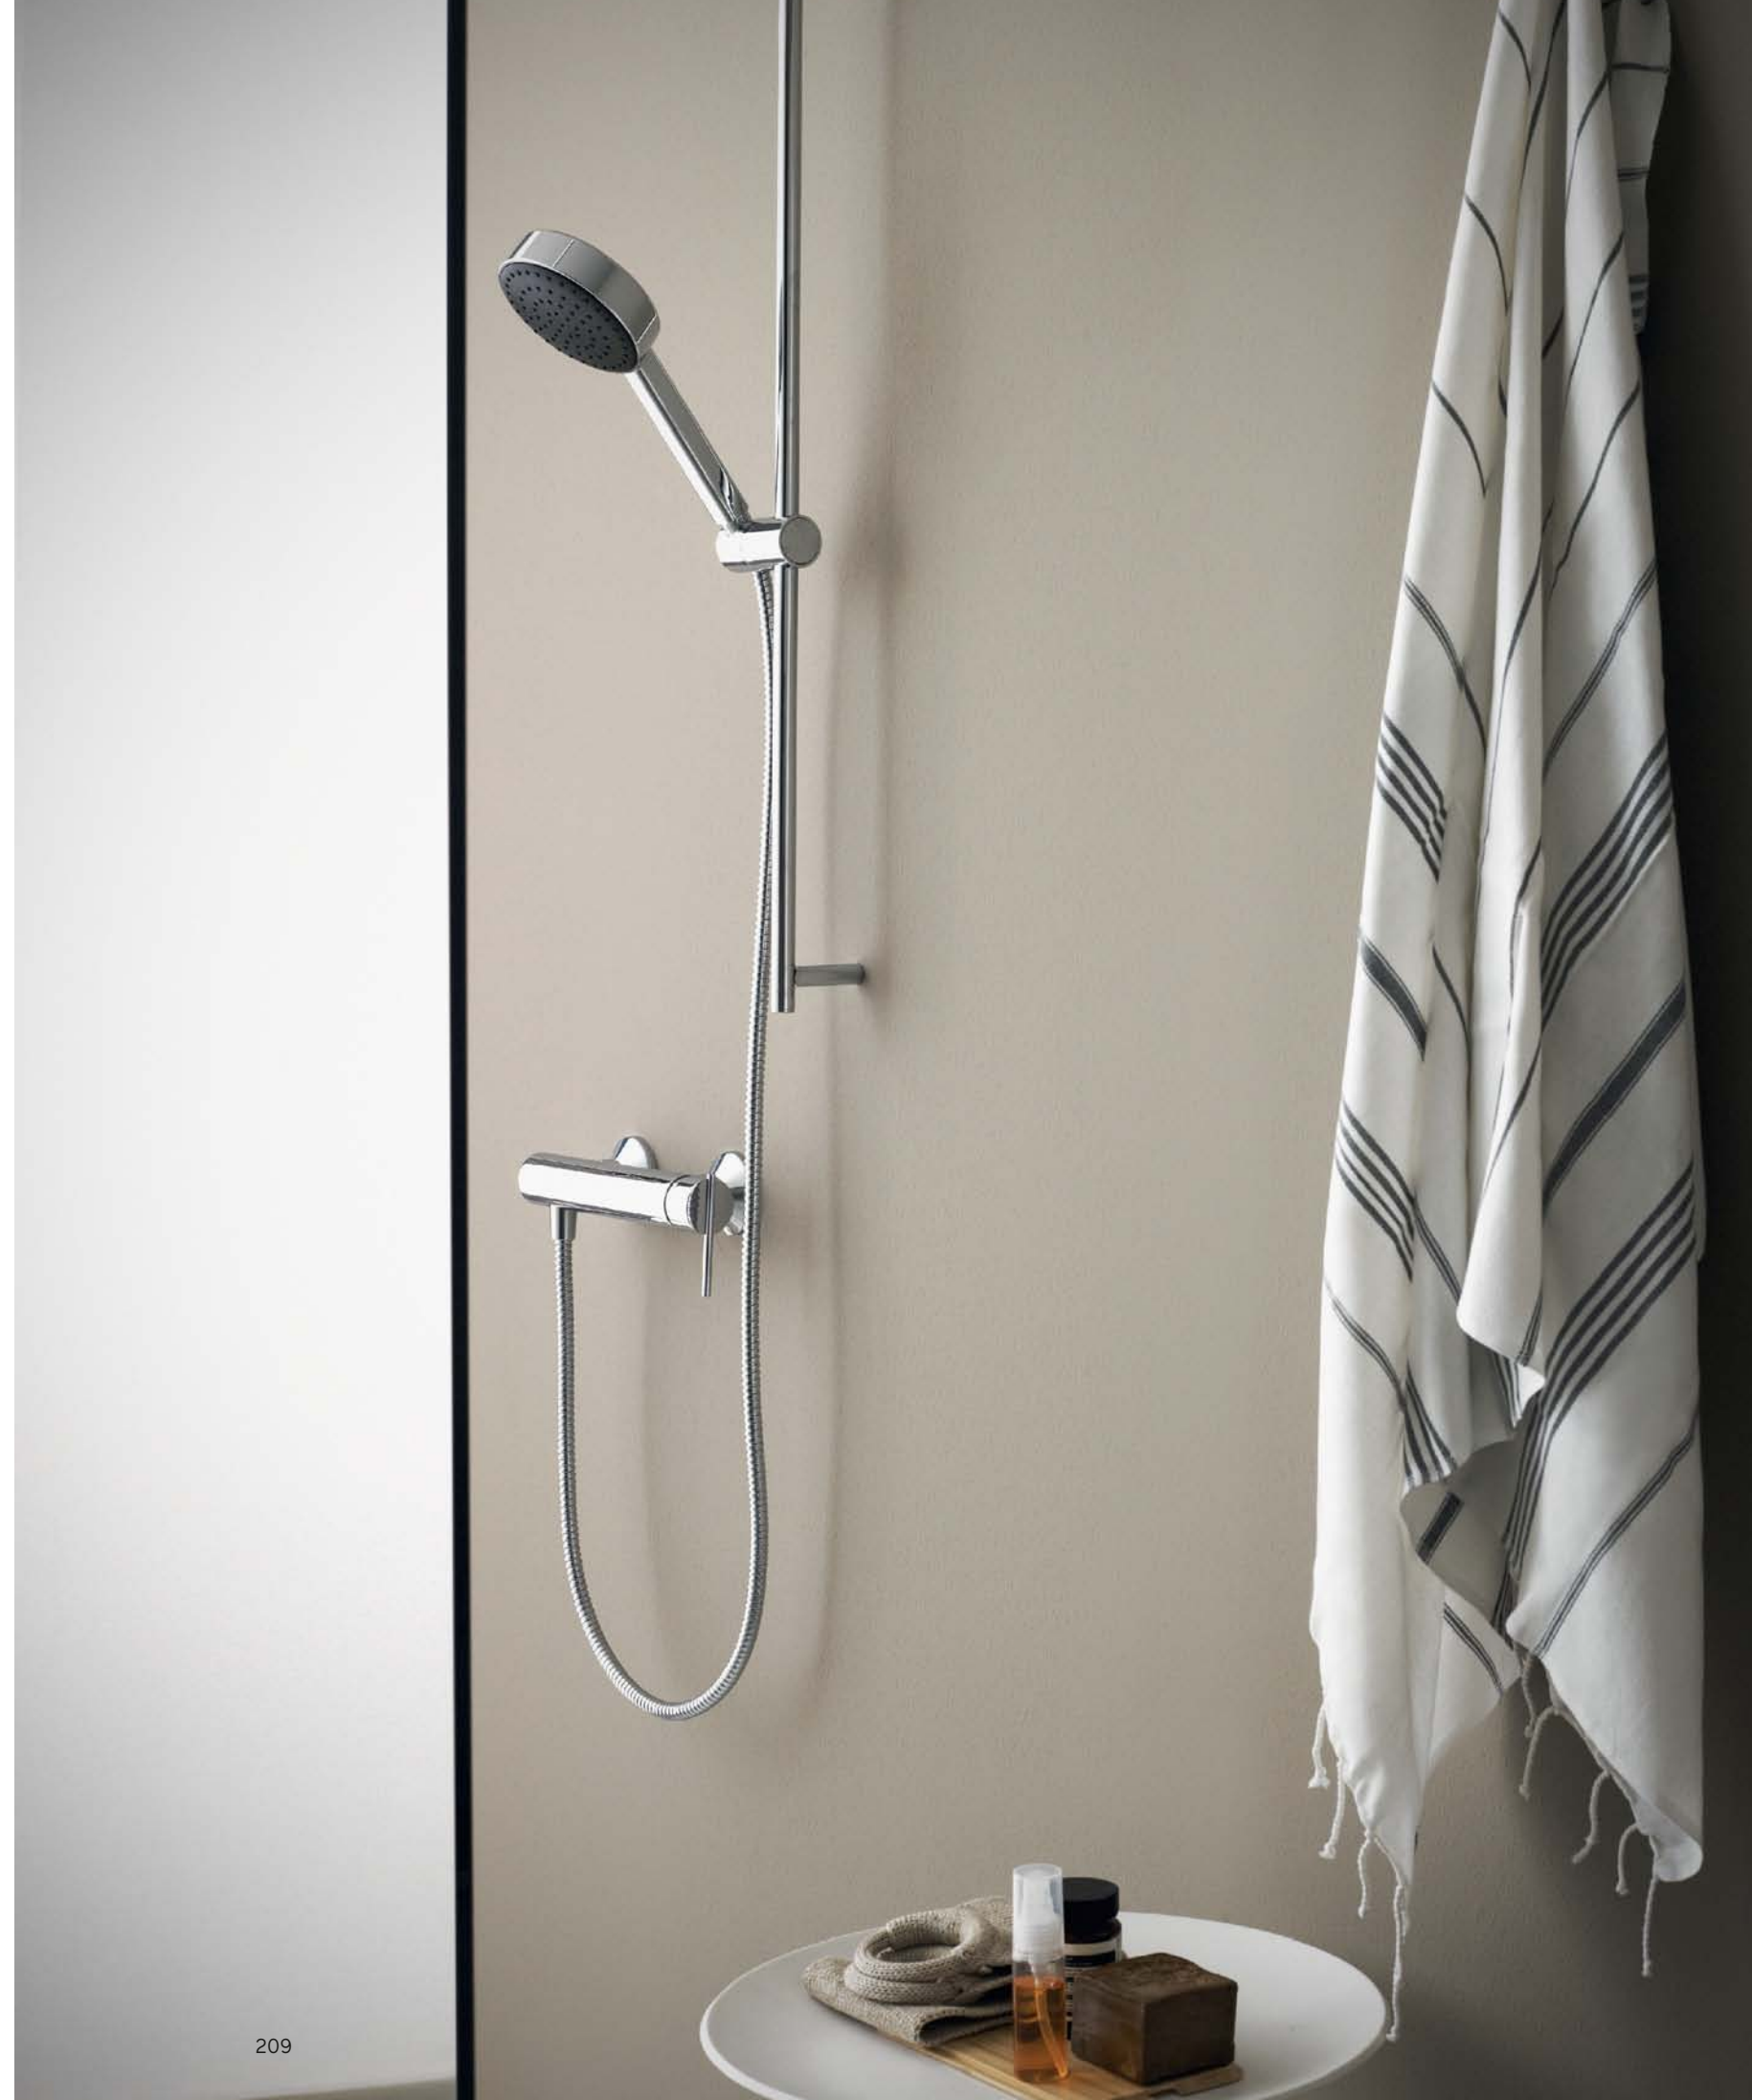

Monocomando lavabo incasso 2 fori.
 2 hole built-in basin mixer.
 Bateria lavabo de empotrar.

Monocomando esterno vasca-doccia e completo asta murale.
 Exposed single lever bath-shower mixer and complete slide rail.
 Monomando exterior baño-ducha y conjunto barra mural.

Monocomando incasso vasca-doccia,
appendidoccia duplex con doccetta e soffione
con braccio doccia a parete.

Built-in single lever bath-shower mixer,
wall mounted shower support with handshower
and shower head with wall mounted shower arm.

Monomando baño-ducha de empotrar,
soporte ducha con ducha
y rociador con brazo ducha mural.

Monocomando esterno doccia.
Exposed single lever shower mixer.
Monomando exterior ducha.

Monocomando esterno doccia
e completo asta murale.

Exposed single lever shower mixer
and complete slide rail.

Monomando exterior ducha y
conjunto barra mural.

ZXS

ZXS681
Monocomando lavabo
Single lever basin mixer
Monomando lavabo

ZXS683
Monocomando lavabo
Single lever basin mixer
Monomando lavabo