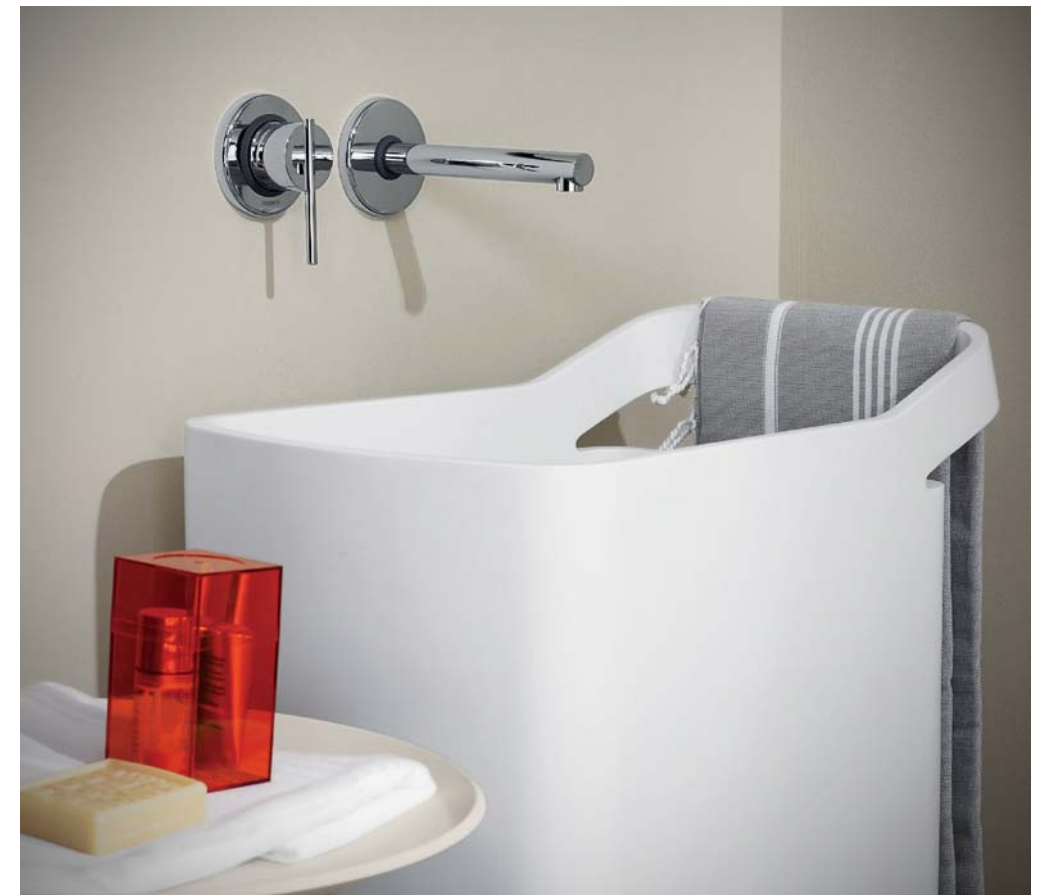

Tamaño reducido y formas cilíndricas que se combinan de forma armoniosa. ZXS es un proyecto esencial que responde a las necesidades residenciales actuales.

Monocomando lavabo.
 Single lever basin mixer.
 Monomando lavabo.

Monocomando lavabo incasso 2 fori.
 2 hole built-in basin mixer.
 Bateria lavabo de empotrar.

Monocomando esterno vasca-doccia e completo asta murale.
 Exposed single lever bath-shower mixer and complete slide rail.
 Monomando exterior baño-ducha y conjunto barra mural.

Monocomando esterno vasca-doccia con completo doccia.
 Exposed single lever bath-shower mixer with shower set.
 Monomando exterior baño-ducha, con conjunto ducha.

Monocomando bidet.
 Single lever bidet mixer.
 Monomando bidé.

Monocomando incasso vasca-doccia,
appendidoccia duplex con doccetta e soffione
con braccio doccia a parete.

Built-in single lever bath-shower mixer,
wall mounted shower support with handshower
and shower head with wall mounted shower arm.