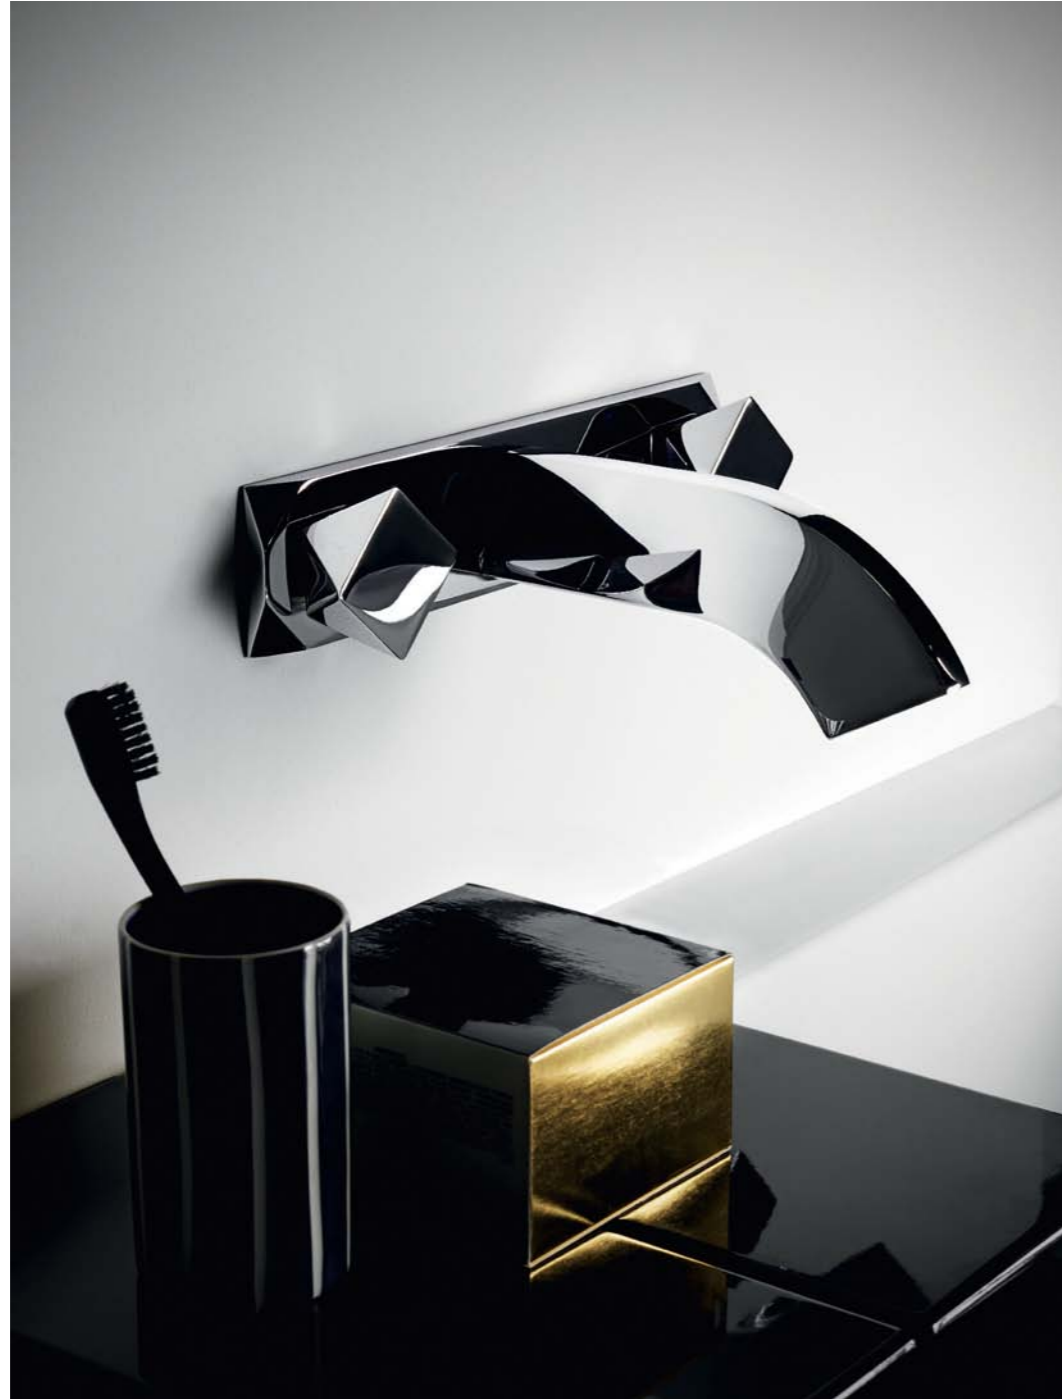

Batteria lavabo incasso a 3 fori.
3 hole built-in basin mixer.
Bateria lavabo de empotrar.