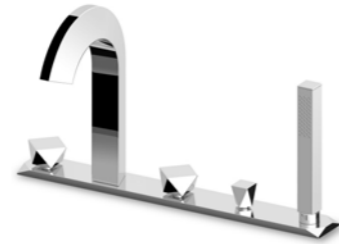

Monocomando esterno vasca-doccia
con completo doccia.

Exposed single lever bath-shower mixer
with shower set.

Monomando exterior baño-ducha
con conjunto ducha.

Monocomando bordo-vasca 4 fori.

4 hole bath tub single lever mixer.

ZW5738 + R99503
Batteria incasso doccia, rubinetti Hot e Cold
Built-in shower mixer, taps Hot and Cold
Batería ducha de empotrar, llave hot y llave cold

ZW5729 + R99779
Rubinetto incasso da 1/2" 1/2" wall valve
Llave de paso 1/2"

WOSH

Z94535 + R99629
 Deviatore da incasso
 Built-in diverter
 Desviador de empotrar

Z93735
 Bocca con getto a cascata
 Blade flow spout
 Caño de erogacion a cascada

ZW5473
 Batteria bordo-vasca a 5 fori
 5 hole bath-mixer
 Batería borde-bañera 5 agujeros