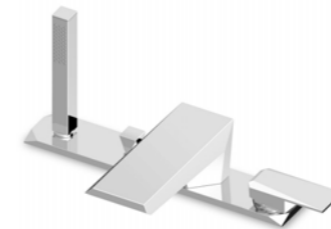

ZW1465
Monocomando bordo-vasca 4 fori
4 hole bath tub single lever mixer
Monomando borde-bañera 4 agujeros