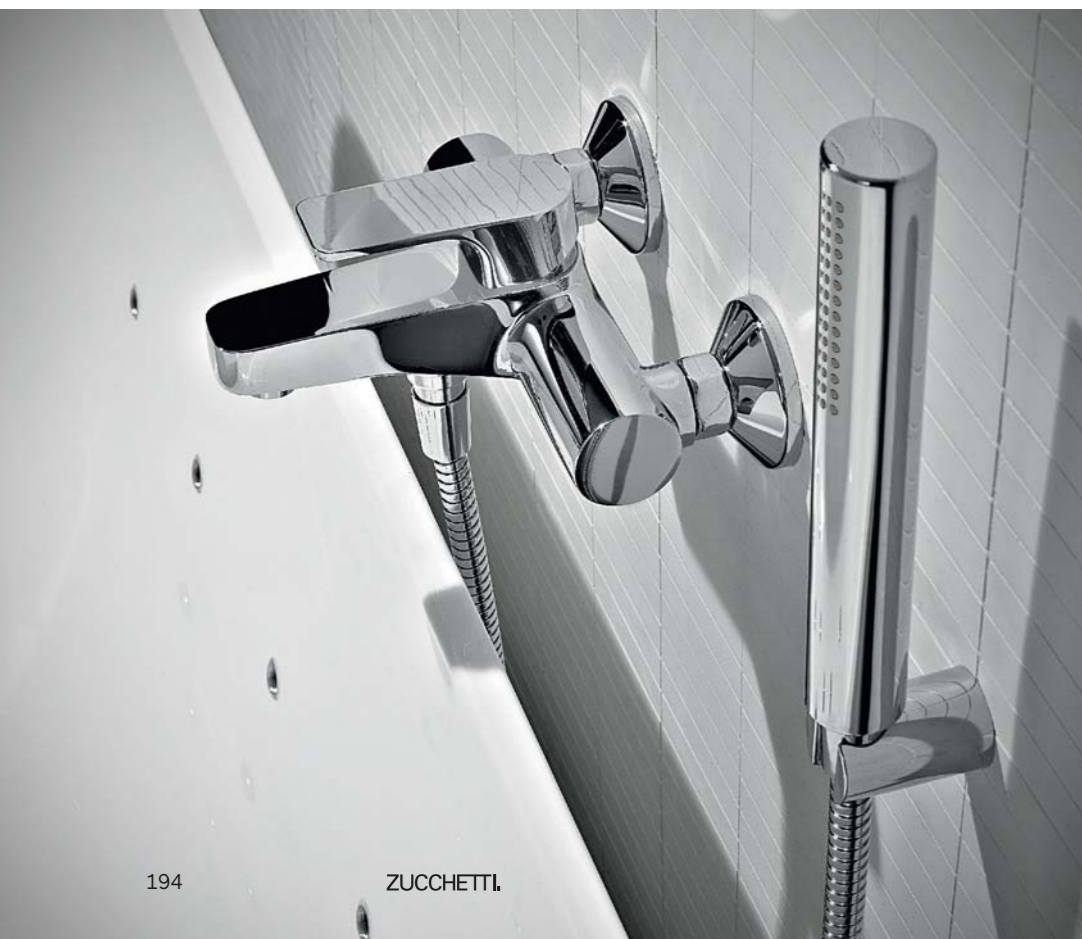

La colección Wind, definida por líneas netas y rigurosas, es esencial y elegante y responde a las necesidades de un público ampliado, que ama la sencillez.

Monocomando lavabo incasso a 2 fori.

2 hole built-in basin mixer.

Batería lavabo de empotrar.

Monocomando lavabo.  
 Single lever basin mixer.  
 Monomando lavabo.

Monocomando incasso vasca-doccia e soffioncini laterali.  
 Built-in single lever bath-shower mixer and lateral shower heads.  
 Monomando baño-ducha de empotrar y rociador lateral.

Monocomando incasso doccia.  
 Built-in single lever shower mixer.  
 Monomando ducha de empotrar.

Monocomando esterno vasca-doccia con completo doccia.  
 Exposed single lever bath-shower mixer with shower set.  
 Monomando exterior baño-ducha con conjunto ducha.

Monocomando esterno doccia e completo asta murale.  
 Exposed single lever shower mixer and complete slide rail.  
 Monomando exterior ducha y conjunto barra mural.