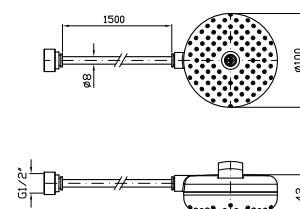

**WATERCANDY**  
 Doccetta a mano per massaggio corpo a 3 getti: pulsato, pioggia, combinato. Cinghia posteriore in silicone per impugnatura. Ugelli in silicone morbido. Flessibile in PVC con adattatore da 1/2" e adattatore per coni standard e saliscendi.

3 jets handshower for body massage: pulse, rain, combined. Equipped with silicone handgrip nozzles in soft silicone. Flexible hose in PVC with 1/2" adapter and adapter for standard cones and slide bar.

Z94750

cromo - chrome

**APPENDIDOCCIA**  
 Appendidoccia duplex in ottone per doccetta Watercandy, dotato di attacco rapido. (Optional).

Brass wall mounted shower support for Watercandy handshower with quick fitting. (Optional)