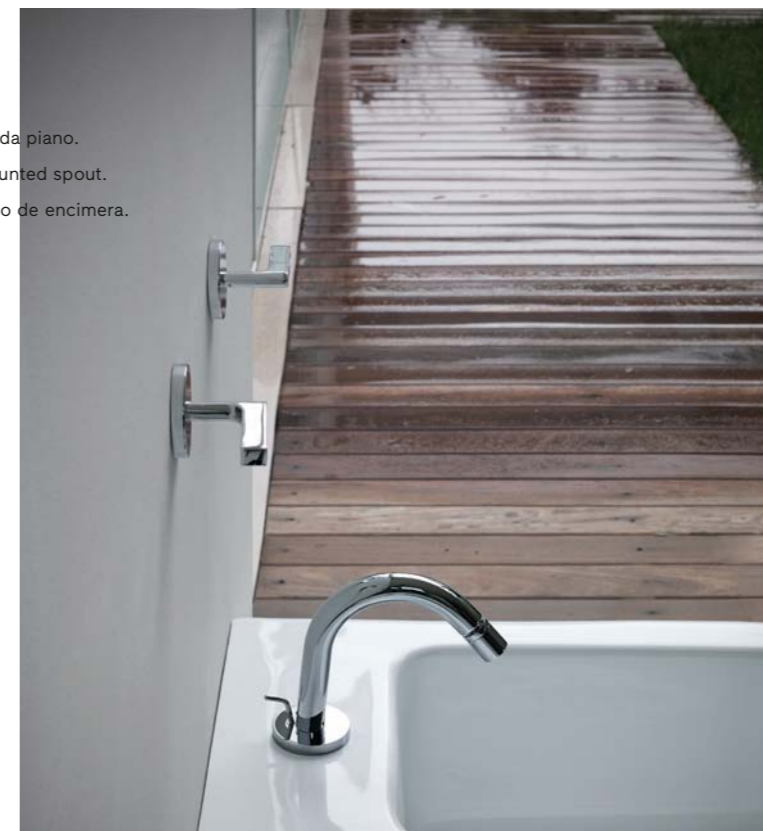

Complete slide rail with sliding shower hose inside the slide, adjustable in height, and built-in single lever shower mixer.

Conjunto barra mural con flexible desplazable en el interior de la barra, regulable en altura y monomando ducha de empotrar.

Monocomando esterno vasca-doccia con completo doccia.

Exposed single lever bath-shower mixer with shower set.

Monomando exterior baño-ducha con conjunto ducha.

Monocomando incasso doccia e soffione con braccio doccia a parete.

Built-in single lever shower mixer and shower head with wall mounted shower arm.

Monomando ducha de empotrar y rociador con brazo ducha mural.

Monocomando bidet.

Single lever bidet mixer.

Monomando bidé.

Batteria lavabo a 3 fori.
3 hole basin mixer.
Batería lavabo.

Batteria lavabo incasso a 3 fori.
3 hole built-in basin mixer.
Batería lavabo de empotrar.

Batteria bordo vasca a 5 fori.
5 hole bath-mixer.
Batería borde-bañera 5 agujeros.

Batteria bidet incasso con bocca da piano.
Built-in bidet mixer with deck mounted spout.
Batería bidé de empotrar con caño de encimera.