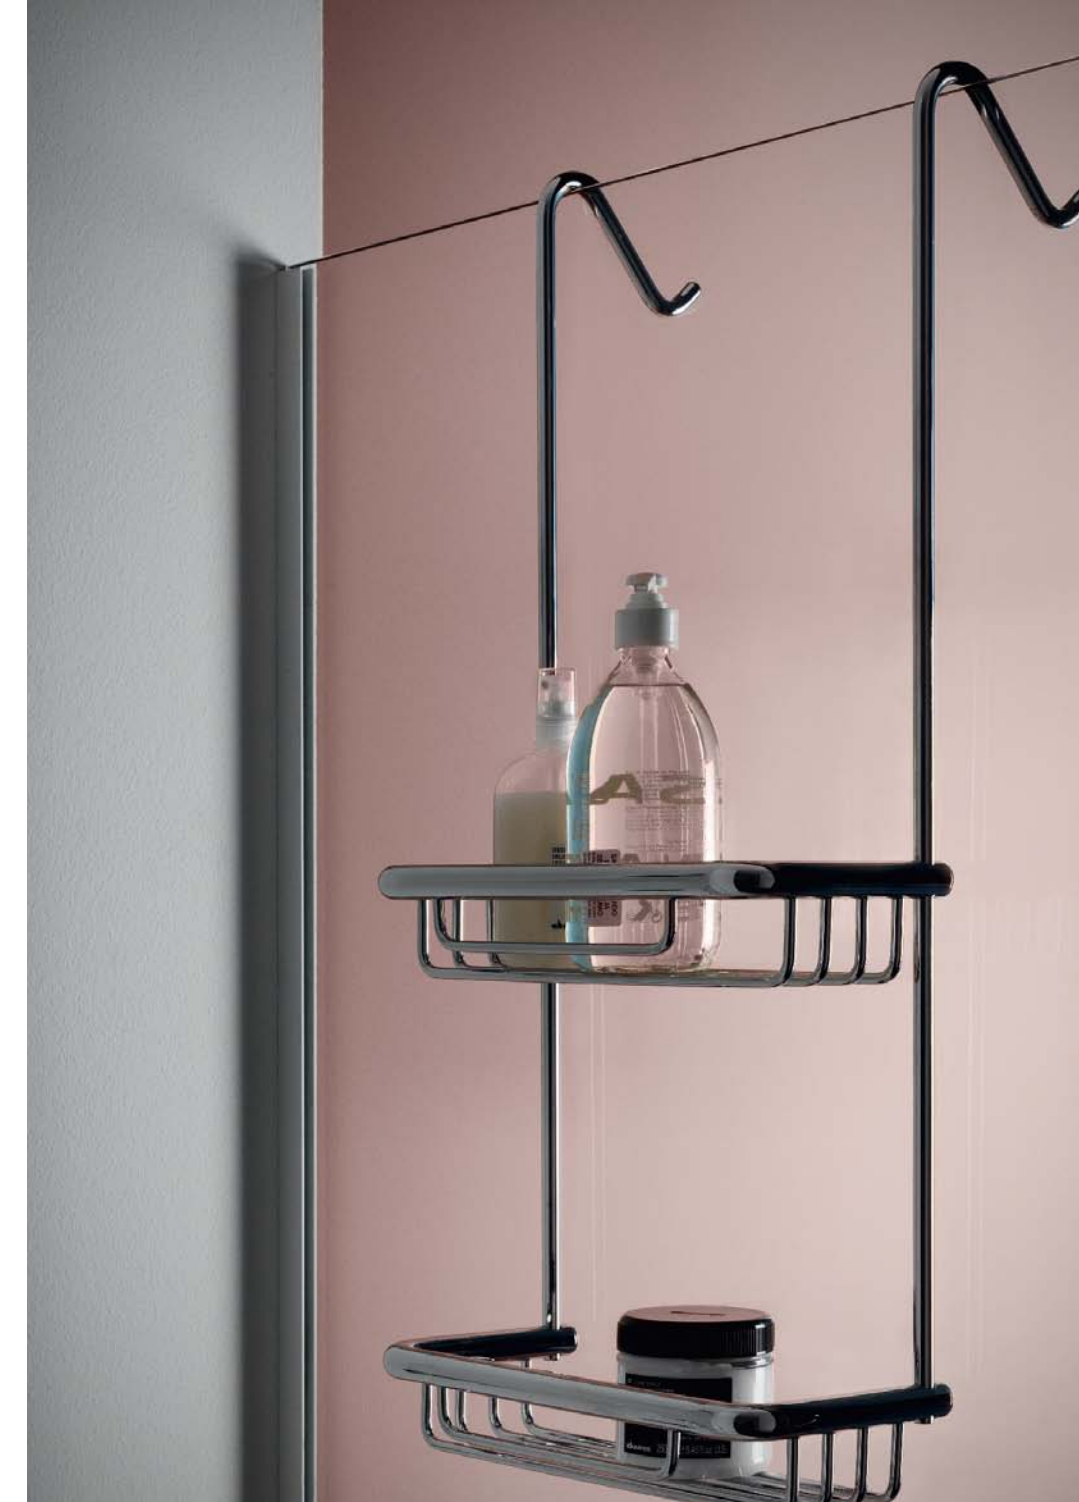

Ambrogio Matteo Nespoli e Alberto Novara

Monocomando lavabo bocca alta.
Single lever basin mixer with high spout.
Monomando lavabo caño alto.

Monocomando lavabo incasso 2 fori.
2-hole built-in single lever basin mixer.
Monomando lavabo de empotrar 2 agujeros.

Monocomando bordo-vasca 4 fori.
 4 hole bath tub single lever mixer.
 Monomando borde-bañera 4 agujeros.

Monocomando esterno vasca-doccia
 con completo doccia.
 Exposed single lever bath-shower
 mixer with shower set.
 Monomando exterior baño-ducha
 con conjunto ducha.

Monocomando incasso vasca-doccia.
Soffione con braccio a parete, duplex e doccetta.

Built-in single lever bath-shower mixer.
Shower head with wall mounted shower arm
and shower support with handshower.

Monomando baño-ducha de empotrar.
Rociador con brazo ducha mural, soporte ducha y ducha.

Porta sapone doppio a cestino da appendere.

Hanging double basket soap holder.

Jabonera cestillo doble, para colgar.