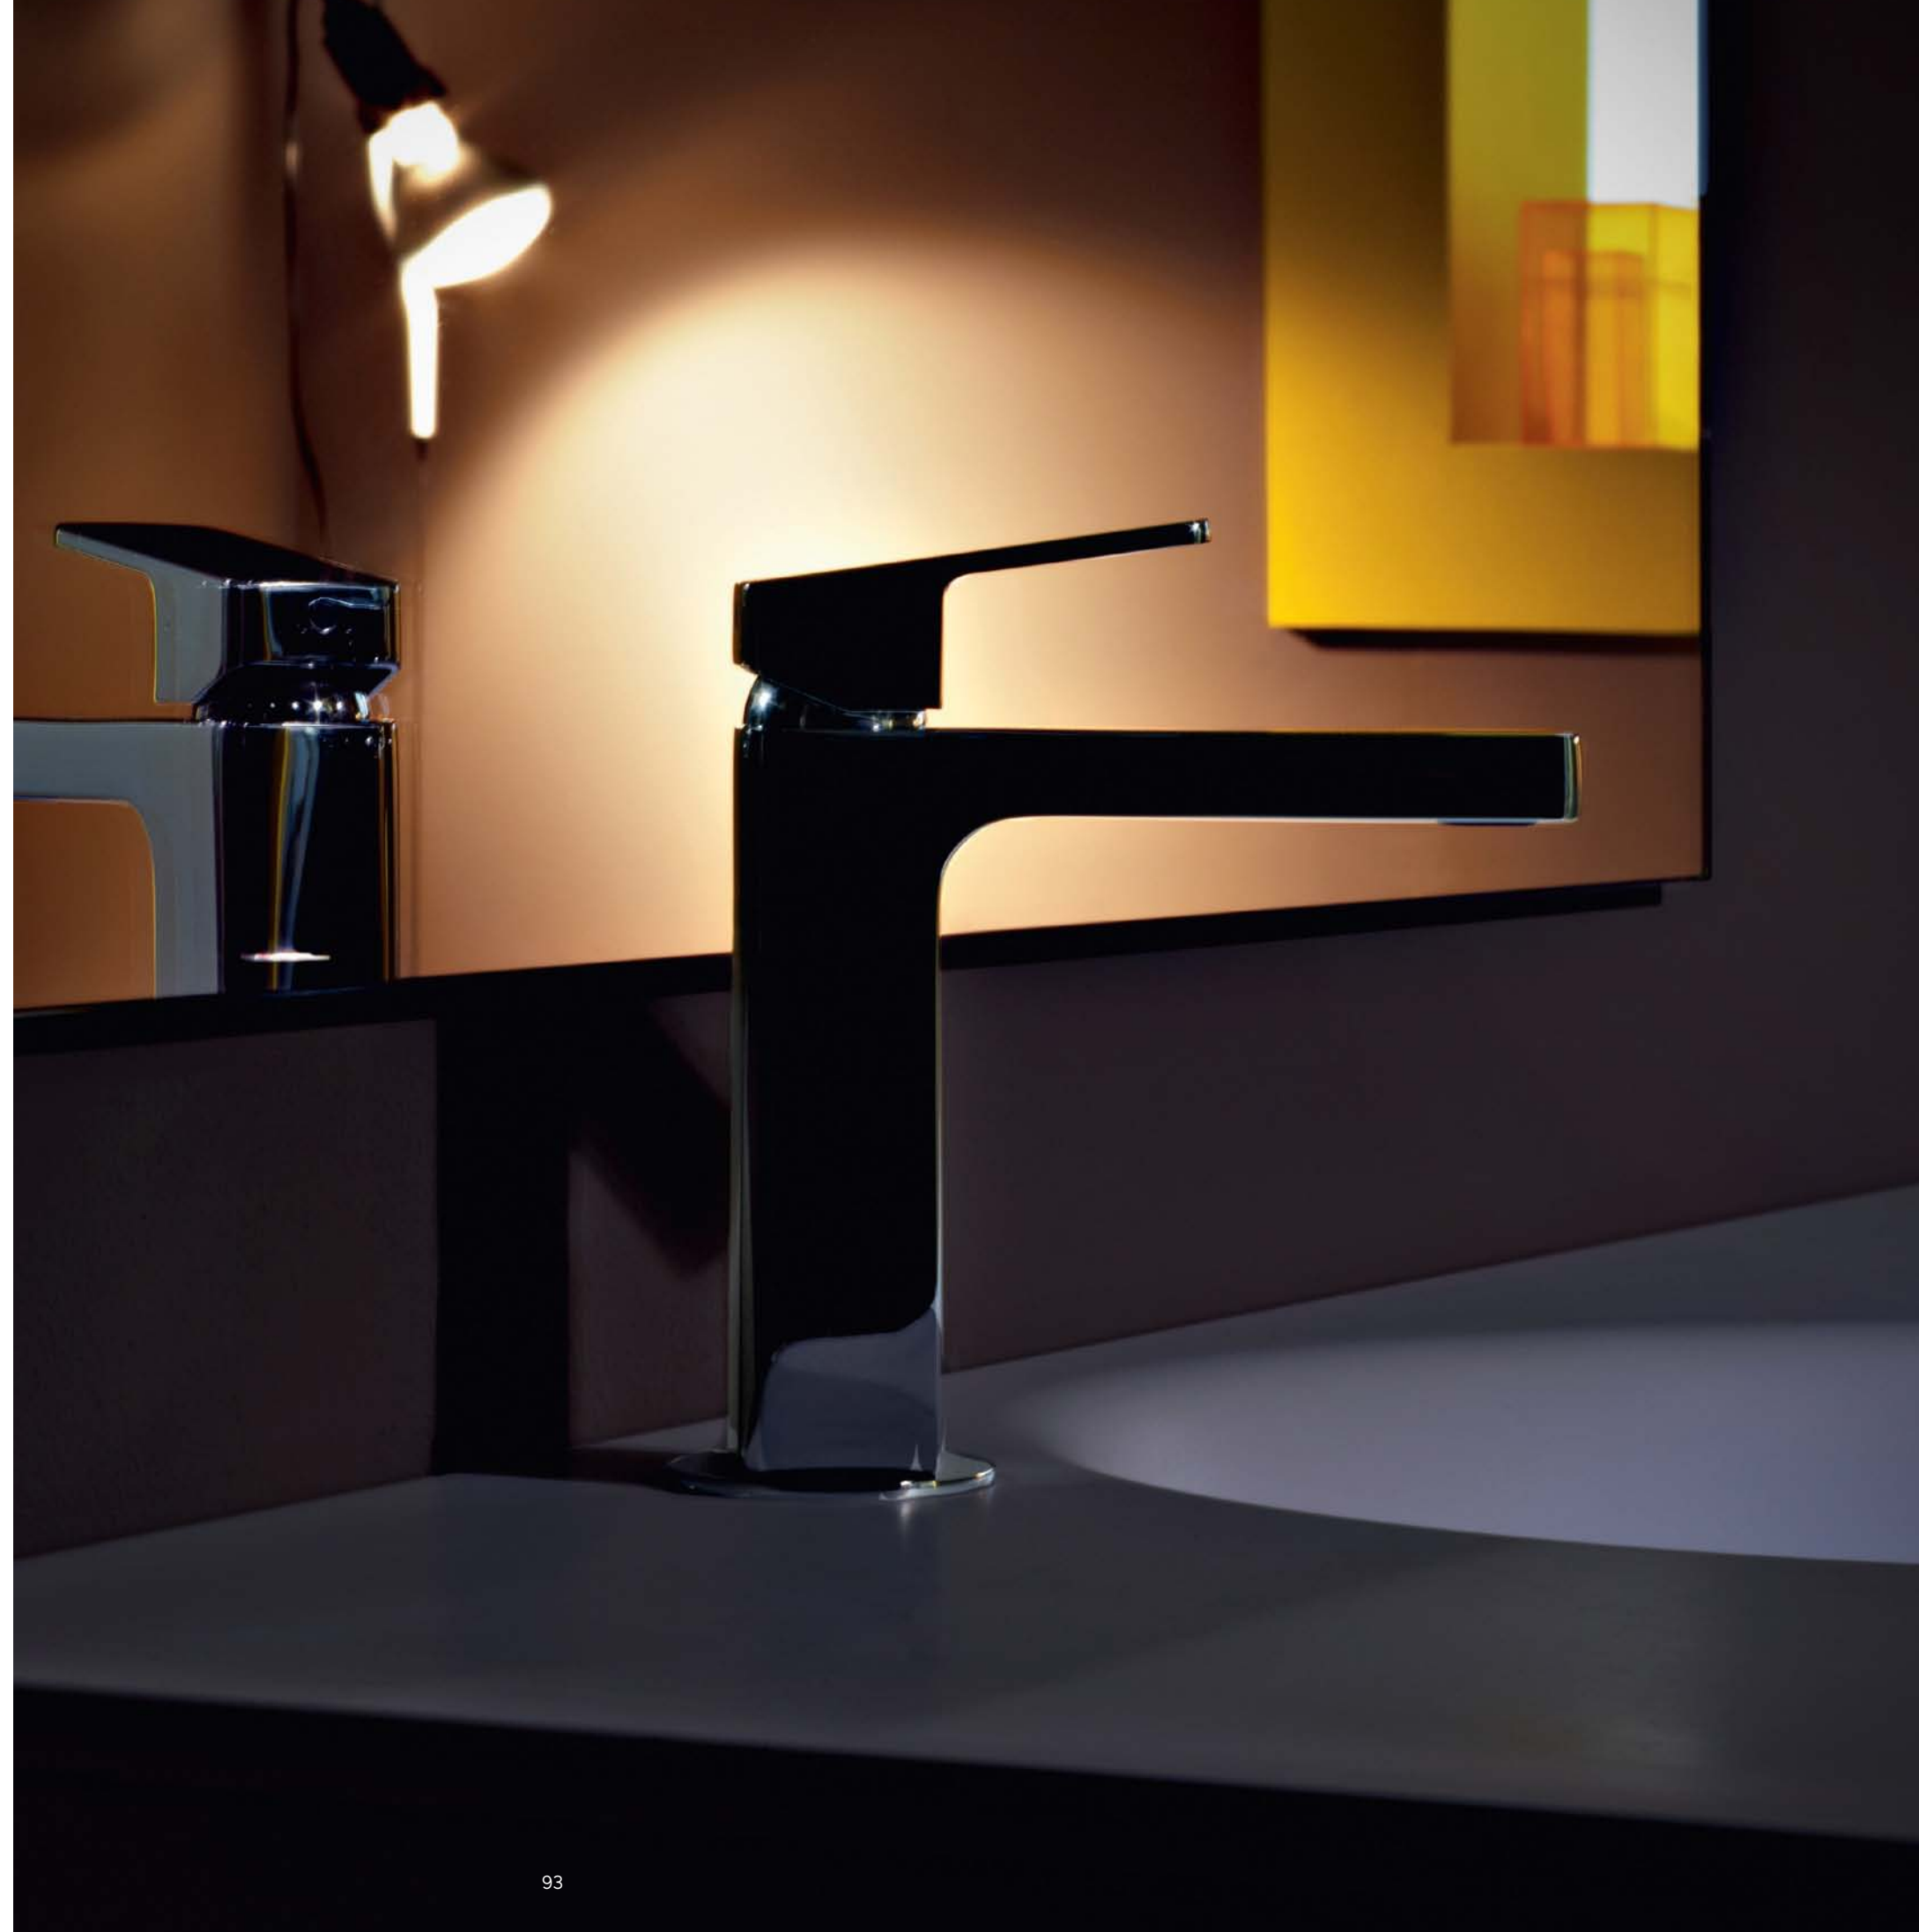

JINGLE

Design **Ludovica+Roberto Palomba**

"Compatto e squadrato, friendly e attuale, Jingle è un progetto moderno, perché semplice ed immediato. Volevamo un oggetto puro, dove anche il dettaglio costruttivo di un raccordo o di uno smusso, calibrati nel modo giusto, esprimessero design. Con una semplicità un po' "alla Castiglioni", Jingle è un oggetto giovane in ogni senso."

Ludovica+Roberto Palomba

Monocomando lavabo con bocca prolungata.
Single lever basin mixer with extension spout.
Monomando lavabo con caño prolongado.

"Compact and squared, user-friendly and on-trend, Jingle is a modern project, because it is simple and immediate. We wanted a pure object, where even the construction detail of a pipe or a chamfered edge, in the right proportions, expressed design. With a rather "Castiglioni-like" simplicity, Jingle is a young object in every sense."

Ludovica+Roberto Palomba

"Compacto y rectilíneo, friendly y actual, Jingle es un proyecto moderno, porque es sencillo e inmediato. Queríamos un objeto puro, donde hasta el detalle constructivo de un empalme o de un achaflanado, calibrado de modo correcto, plasmara el diseño moderno. Con una sencillez un poco 'a la Castiglioni', Jingle es un objeto joven en todos los sentidos."

Ludovica+Roberto Palomba

Monocomando lavabo bocca alta.
Single lever basin mixer with high spout.
Monomando lavabo caño alto.

Monocomando incasso doccia e asta murale con presa acqua.
 Built-in single lever shower mixer and complete slide rail with wall elbow.
 Monomando ducha de empotrar y barra mural con racor mural.