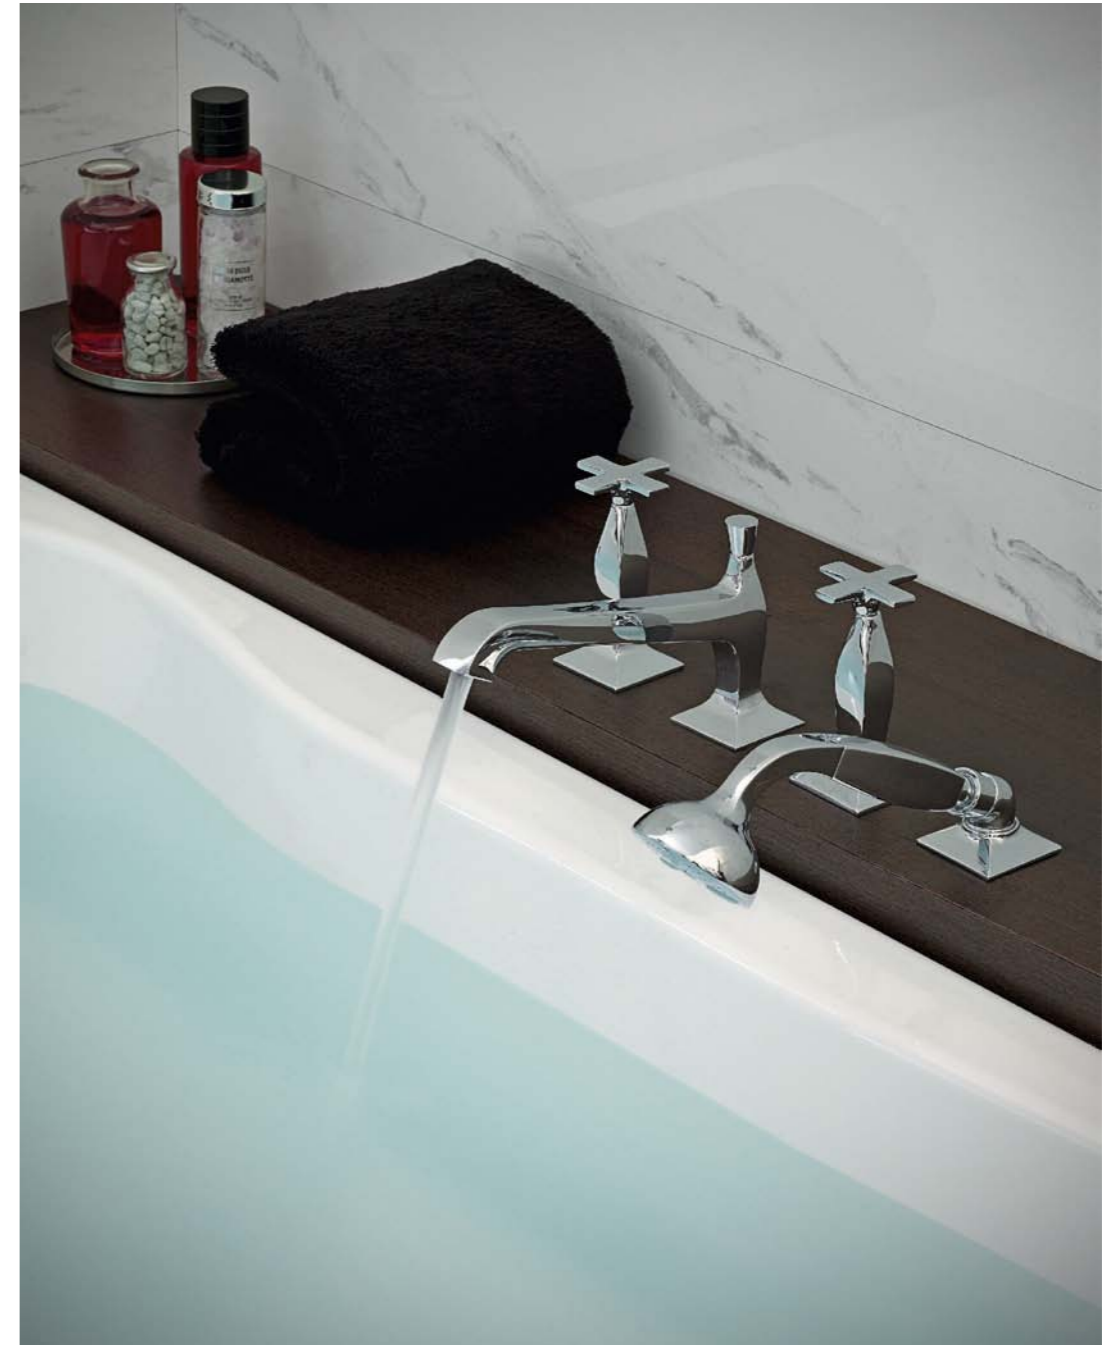

Gruppo esterno per bordo-vasca 2 fori.
Two hole deck mounted bath-shower mixer.
Grupo externo baño-ducha para borde-bañera.

Batteria bordo vasca 4 fori.
4 hole bath-mixer.
Batería borde-bañera 4 agujeros.