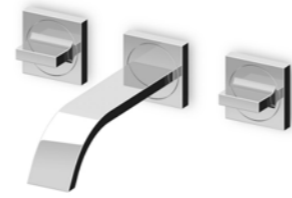

Termostatico incasso con 2 rubinetti
d'arresto, soffione con braccio a parete e asta
murale con presa acqua.

Built-in thermostatic mixer with 2 stop valves,
shower head with wall mounted shower arm and
complete slide rail with wall elbow.

Termostático de empotrar con 2 llaves de paso.
rociador con brazo ducha mural y barra mural con
racor mural.

AGUABLU

ZA5416
Batteria lavabo a 3 fori
3 hole basin mixer
Batería lavabo

ZA5417
Batteria lavabo a 3 fori
3 hole basin mixer
Batería lavabo

ZA5413
Rubinetto lavabo elettronico
Electronic basin mixer
Grifo electrónico de lavabo

ZA5699 + R99500
Batteria lavabo incasso a 3 fori
3 hole built-in basin mixer
Batería lavabo de empotrar

ZA5715 + R99500
Batteria lavabo incasso a 3 fori
3 hole built-in basin mixer
Batería lavabo de empotrar

ZA5743 + R99503
Lavabo incasso con bocca da piano
Built-in basin mixer with deck-mounted spout
Batería lavabo de empotrar con caño de encimera

ZA5742 + R99501
Lavabo incasso con bocca da piano
Built-in basin mixer with deck-mounted spout
Batería lavabo de empotrar con caño de encimera