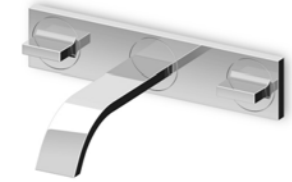

Termostatico incasso con 2 rubinetti
d'arresto, soffione con braccio a parete e asta
murale con presa acqua.

Built-in thermostatic mixer with 2 stop valves,
shower head with wall mounted shower arm and
complete slide rail with wall elbow.

Termostático de empotrar con 2 llaves de paso.
rociador con brazo ducha mural y barra mural con
racor mural.

AGUABLU

ZA5416
Batteria lavabo a 3 fori
3 hole basin mixer
Batería lavabo

ZA5417
Batteria lavabo a 3 fori
3 hole basin mixer
Batería lavabo

ZA5413
Rubinetto lavabo elettronico
Electronic basin mixer
Grifo electrónico de lavabo

ZA5699 + R99500
Batteria lavabo incasso a 3 fori
3 hole built-in basin mixer
Batería lavabo de empotrar

ZA5715 + R99500
Batteria lavabo incasso a 3 fori
3 hole built-in basin mixer
Batería lavabo de empotrar

ZA5743 + R99503
Lavabo incasso con bocca da piano
Built-in basin mixer with deck-mounted spout
Batería lavabo de empotrar con caño de encimera

ZA5742 + R99501
Lavabo incasso con bocca da piano
Built-in basin mixer with deck-mounted spout
Batería lavabo de empotrar con caño de encimera