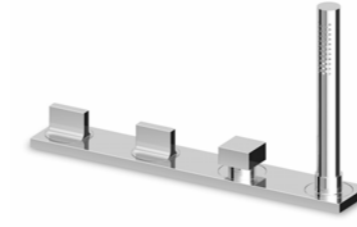

ZA5743 + R99503
Lavabo incasso con bocca da piano
Built-in basin mixer with deck-mounted spout
Batería lavabo de empotrar con caño de encimera

ZA5742 + R99501
Lavabo incasso con bocca da piano
Built-in basin mixer with deck-mounted spout
Batería lavabo de empotrar con caño de encimera

ZA5649
Batteria bidet a 3 fori
3 hole bidet mixer
Batería bidé

ZA5741+R99503
Batteria bidet incasso con bocca da piano
Built-in bidet mixer with deck mounted spout
Batería bidé de empotrar con caño de encimera

ZA5737 + R99501
Batteria bidet incasso con bocca da piano
Built-in bidet mixer with deck mounted spout
Batería bidé de empotrar con caño de encimera

ZA5470
Batteria bordo vasca 5 fori
5 hole bath-mixer
Batería borde-bañera 5 agujeros

ZA5469
Batteria bordo vasca 5 fori
5 hole bath-mixer
Batería borde-bañera 5 agujeros

AGUABLU

ZA5482
Batteria bordo vasca 4 fori, erogazione dal troppo pieno
4 hole bath-mixer, overflow filler
Borde-bañera 4 agujeros, conexion para llenado rebosadero