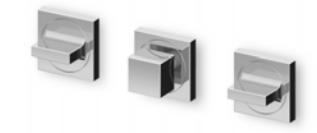

ZA5737 + R99501
Batteria bidet incasso con bocca da piano
Built-in bidet mixer with deck mounted spout
Batería bidé de empotrar con caño de encimera

ZA5470
Batteria bordo vasca 5 fori
5 hole bath-mixer
Batería borde-bañera 5 agujeros

ZA5469
Batteria bordo vasca 5 fori
5 hole bath-mixer
Batería borde-bañera 5 agujeros

AGUABLU

ZA5482
Batteria bordo vasca 4 fori, erogazione dal troppo pieno
4 hole bath-mixer, overflow filler
Borde-bañera 4 agujeros, conexion para llenado rebosadero

Z93764
Bocca di erogazione
Wall spout
Caño

ZA5745 + R99505
Incasso vasca-doccia
Built-in bath-shower mixer
Batería baño-ducha de empotrar

ZA5695 + R99508
Incasso vasca-doccia
Built-in bath-shower mixer
Batería baño-ducha de empotrar